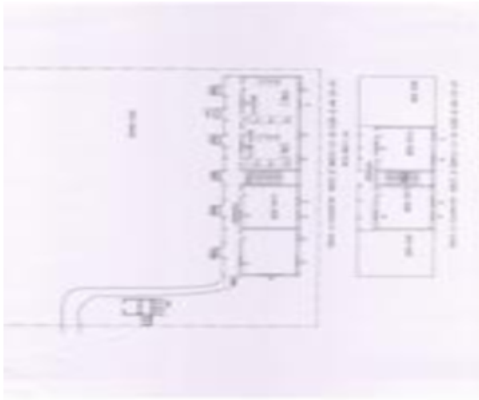

নির্বাচক নিবন্ধন আধিকারিকের স্বাক্ষর

Nazri Naksha

Google Map View

Polling Station Building Front View

Polling Station Front View

Cad View

Key MAP View

1	WB/18/120/492626	নাম : মোঃ আব্দুল্লা লস্কর পিতার নাম: মোঃ রওশন আলি লস্কর বাড়ির নং : n0057 বয়স : 61 লিঙ্গ : পুরুষ	ফটো উপলব্ধ	2	WB/18/120/492618	নাম : রওশনারা বেগম স্বামীর নাম: আব্দুল্লা লস্কর বাড়ির নং : n0057 বয়স : 65 লিঙ্গ : মহিলা	ফটো উপলব্ধ	3	WET2158574	নাম : সাবানা বিবি স্বামীর নাম: সাহারুল গাজী বাড়ির নং : - বয়স : 27 লিঙ্গ : মহিলা	ফটো উপলব্ধ
4	WET2158525	নাম : সাহানজ বিবি স্বামীর নাম: মোঃ আব্দুল লস্কর বাড়ির নং : - বয়স : 33 লিঙ্গ : মহিলা	ফটো উপলব্ধ	5	WET2158244	নাম : রোসনারা বিবি স্বামীর নাম: মোঃ আব্দুল সালিম বাড়ির নং : - বয়স : 32 লিঙ্গ : মহিলা	ফটো উপলব্ধ	6	WET2159903	নাম : রুজিনা বিবি স্বামীর নাম: সানিম লস্কর বাড়ির নং : - বয়স : 25 লিঙ্গ : মহিলা	ফটো উপলব্ধ
7	WET1561471	নাম : সানিমা বিবি স্বামীর নাম: মেজবাহুল ইসলাম গাজী বাড়ির নং : n0154 বয়স : 33 লিঙ্গ : মহিলা	ফটো উপলব্ধ	8	WET1246321	নাম : নিরুজা খাতুন পিতার নাম: নাসিরউদ্দিন মোল্লা বাড়ির নং : n0158 বয়স : 38 লিঙ্গ : মহিলা	ফটো উপলব্ধ	9	WET1450683	নাম : সাহানা খাতুন স্বামীর নাম: জাকির হোসেন মোল্লা বাড়ির নং : n0113 বয়স : 33 লিঙ্গ : মহিলা	ফটো উপলব্ধ
10	WET1756998	নাম : কারিমা বিবি স্বামীর নাম: আমরুল মোল্লা বাড়ির নং : এন000 বয়স : 29 লিঙ্গ : মহিলা	ফটো উপলব্ধ	11	CGB2669083	নাম : মনিরুল লস্কর পিতার নাম: আবুল কালাম লস্কর বাড়ির নং : n0130 বয়স : 41 লিঙ্গ : পুরুষ	ফটো উপলব্ধ	12	WB/18/120/489278	নাম : মোঃ রেহমানুল্লা আখন পিতার নাম: নুরুল হক আখন বাড়ির নং : n0009 বয়স : 44 লিঙ্গ : পুরুষ	ফটো উপলব্ধ
13	WET1842483	নাম : রহিদুল আখন পিতার নাম: নুরুল হক আখন বাড়ির নং : n0009 বয়স : 27 লিঙ্গ : পুরুষ	ফটো উপলব্ধ	14	WET1451186	নাম : সাহারা বিবি আখন স্বামীর নাম: হেদায়েতুল্লা আখন বাড়ির নং : n0009 বয়স : 33 লিঙ্গ : মহিলা	ফটো উপলব্ধ	15	WET1451046	নাম : সালেহা বিবি পিতার নাম: নুরুল হক আখন বাড়ির নং : n0009 বয়স : 42 লিঙ্গ : মহিলা	ফটো উপলব্ধ
16	WET1335504	নাম : অলিউল্লা আখন পিতার নাম: নুরুল হক আখন বাড়ির নং : n0009 বয়স : 33 লিঙ্গ : পুরুষ	ফটো উপলব্ধ	17	WET0736595	নাম : ওবাইদুল্লাহ আখন পিতার নাম: নুরুল হক আখন বাড়ির নং : n0009 বয়স : 43 লিঙ্গ : পুরুষ	ফটো উপলব্ধ	18	WET0736587	নাম : নয়নতারা আখন স্বামীর নাম: ওবাইদুল্লাহ আখন বাড়ির নং : n0009 বয়স : 43 লিঙ্গ : মহিলা	ফটো উপলব্ধ
19	WET0736553	নাম : হেদায়েতুল্লাহ আখন পিতার নাম: নুরুল হক আখন বাড়ির নং : n0009 বয়স : 40 লিঙ্গ : পুরুষ	ফটো উপলব্ধ	20	WET1563170	নাম : নাজিমুল্লাহ আখন মায়ের নাম: সফুরা আখন বাড়ির নং : n0009 বয়স : 31 লিঙ্গ : পুরুষ	ফটো উপলব্ধ	21	WB/18/120/489182	নাম : সফুরা আখন স্বামীর নাম: নুরুল হক আখন বাড়ির নং : n0009 বয়স : 68 লিঙ্গ : মহিলা	ফটো উপলব্ধ
22	WET2610855	নাম : সাহানা বেগম স্বামীর নাম: খসরুল হক আখন বাড়ির নং : n0008 বয়স : 60 লিঙ্গ : মহিলা	ফটো উপলব্ধ	23	CGB2668630	নাম : কলিমুল্লাহ আখন পিতার নাম: খসরুল হক আখন বাড়ির নং : n0008 বয়স : 39 লিঙ্গ : পুরুষ	ফটো উপলব্ধ	24	WB/18/120/489079	নাম : খসরুল হক আখন পিতার নাম: আবদোলি আখন বাড়ির নং : n0008 বয়স : 71 লিঙ্গ : পুরুষ	ফটো উপলব্ধ
25	RUN1137629	নাম : রেজোয়ানা বিবি স্বামীর নাম: কালিমুল্লাহ আখন বাড়ির নং : n0008 বয়স : 34 লিঙ্গ : মহিলা	ফটো উপলব্ধ	26	WET2551240	নাম : মোসাঃ রেবেকা খাতুন পিতার নাম: সাইফুদ্দিন গাজী বাড়ির নং : এন00 বয়স : 23 লিঙ্গ : মহিলা	ফটো উপলব্ধ	27	WET2551265	নাম : মোঃ সারফরাজ বৈদ্য পিতার নাম: মোঃ রহমতুল্লা বৈদ্য বাড়ির নং : এন00 বয়স : 20 লিঙ্গ : পুরুষ	ফটো উপলব্ধ
28	WET2294320	নাম : সাইনা পারভিন পিতার নাম: রমজান আলি মোল্লা বাড়ির নং : - বয়স : 26 লিঙ্গ : মহিলা	ফটো উপলব্ধ	29	WET1526607	নাম : আসমিরা খাতুন স্বামীর নাম: হোসেন লস্কর বাড়ির নং : n0108 বয়স : 30 লিঙ্গ : মহিলা	ফটো উপলব্ধ	30	WET1917830	নাম : রেহানা খাতুন স্বামীর নাম: মোমতাজুল গাজী বাড়ির নং : n0147 বয়স : 32 লিঙ্গ : মহিলা	ফটো উপলব্ধ