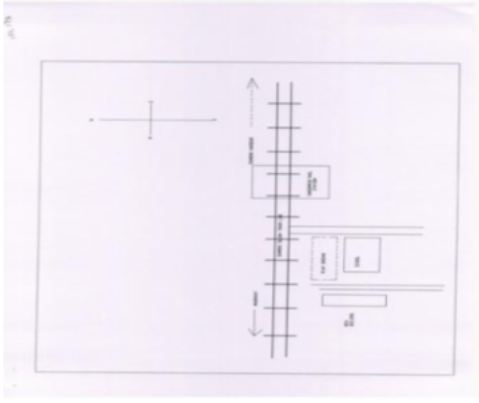

Nazri Naksha