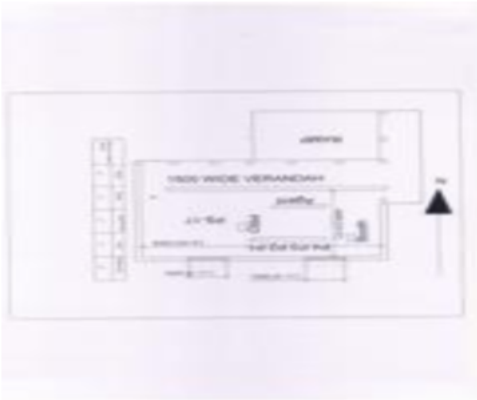

নির্বাচক নিবন্ধন আধিকারিকের স্বাক্ষর

Nazri Naksha

Google Map View

Polling Station Building Front View

Polling Station Front View

Cad View

Key MAP View

1 নাম : হাসমাত তারা বিবি সেখ স্বামীর নাম: রহিম সেখ বাড়ির নং : n0036 বয়স : 47 লিঙ্গ : মহিলা	CGB2301380 ফটো উপলব্ধ	2 নাম : রহিমবক্স সেখ পিতার নাম: সেখ আকবর বাড়ির নং : n0036 বয়স : 67 লিঙ্গ : পুরুষ	WB/18/120/084314 ফটো উপলব্ধ	3 নাম : রাকিব গাজী পিতার নাম: আনাকুল গাজী বাড়ির নং : n0028 বয়স : 43 লিঙ্গ : পুরুষ	CGB2233815 ফটো উপলব্ধ
4 নাম : তসমিনা খাতুন পিতার নাম: হাতেম সিপাই বাড়ির নং : n0028 বয়স : 53 লিঙ্গ : মহিলা	WB/18/120/084114 ফটো উপলব্ধ	5 নাম : নুরুল ইসলাম পিতার নাম: আনোয়ারুল ইসলাম বাড়ির নং : n0096 বয়স : 65 লিঙ্গ : পুরুষ	WB/18/120/084015 ফটো উপলব্ধ	6 নাম : সাহানাজ বিবি স্বামীর নাম: নুরুল ইসলাম বাড়ির নং : n0096 বয়স : 56 লিঙ্গ : মহিলা	WET2020204 ফটো উপলব্ধ
7 নাম : সোহেল রাজা পিতার নাম: নুরুল ইসলাম বাড়ির নং : n0096 বয়স : 29 লিঙ্গ : পুরুষ	WET1610807 ফটো উপলব্ধ	8 নাম : জৈনুয়ারা বিবি স্বামীর নাম: সামসুদ্দিন মোল্লা বাড়ির নং : n0098 বয়স : 58 লিঙ্গ : মহিলা	CGB2700185 ফটো উপলব্ধ	9 নাম : জহিরুল ইসলাম মোল্লা পিতার নাম: সামসুদ্দিন মোল্লা বাড়ির নং : n0097 বয়স : 38 লিঙ্গ : পুরুষ	CGB2849859 ফটো উপলব্ধ
10 নাম : সামসুদ্দিন মোল্লা পিতার নাম: লালরদ্দি মোল্লা বাড়ির নং : n0097 বয়স : 67 লিঙ্গ : পুরুষ	CGB2700177 ফটো উপলব্ধ	11 নাম : মোসাঃ রেশমা বিবি স্বামীর নাম: মুজাফফর জমাদার বাড়ির নং : n0017 বয়স : 43 লিঙ্গ : মহিলা	WET1193861 ফটো উপলব্ধ	12 নাম : আলতাফর জমাদার পিতার নাম: মোসারফ জমাদার বাড়ির নং : n0017 বয়স : 31 লিঙ্গ : পুরুষ	WET1490929 ফটো উপলব্ধ
13 নাম : নুর খাতুন জমাদার স্বামীর নাম: মোসারফ জমাদার বাড়ির নং : বয়স : 61 লিঙ্গ : মহিলা	WB/18/120/084146 ফটো উপলব্ধ	14 নাম : রিজিয়া বিবি স্বামীর নাম: রিয়াজুল জমাদার বাড়ির নং : n0017 বয়স : 66 লিঙ্গ : মহিলা	WB/18/120/084229 ফটো উপলব্ধ	15 নাম : সাকিনা বিবি সিপাই স্বামীর নাম: আলাউদ্দিন সিপাই বাড়ির নং : n0029 বয়স : 66 লিঙ্গ : মহিলা	WB/18/120/084037 ফটো উপলব্ধ
16 নাম : সামিম সিপাই পিতার নাম: সামসুদ্দিন সিপাই বাড়ির নং : n0009 বয়স : 31 লিঙ্গ : পুরুষ	WET1610856 ফটো উপলব্ধ	17 নাম : অঙ্গিনা বিবি স্বামীর নাম: রমজান মোল্লা বাড়ির নং : n0099 বয়স : 35 লিঙ্গ : মহিলা	WET1491141 ফটো উপলব্ধ	18 নাম : রমজান মোল্লা পিতার নাম: গাফুর মোল্লা বাড়ির নং : n0099 বয়স : 38 লিঙ্গ : পুরুষ	WET1383280 ফটো উপলব্ধ
19 নাম : মারুফা বিবি স্বামীর নাম: জাকিরুল ইসলাম মোল্লা বাড়ির নং : n0099 বয়স : 33 লিঙ্গ : মহিলা	WET1491117 ফটো উপলব্ধ	20 নাম : জাকিরুল ইসলাম মোল্লা পিতার নাম: সামসুদ্দিন মোল্লা বাড়ির নং : n0099 বয়স : 40 লিঙ্গ : পুরুষ	CGB2700193 ফটো উপলব্ধ	21 নাম : সাহিনা বিবি স্বামীর নাম: আনিসুর ইসলাম বাড়ির নং : n0096 বয়স : 52 লিঙ্গ : মহিলা	WET1610989 ফটো উপলব্ধ
22 নাম : মরিয়জান বিবি স্বামীর নাম: সাবুরআলী সেখ বাড়ির নং : n0044 বয়স : 83 লিঙ্গ : মহিলা	WB/18/120/084039 ফটো উপলব্ধ	23 নাম : জামাল সেখ পিতার নাম: সাবুর আলি সেখ বাড়ির নং : n0044 বয়স : 59 লিঙ্গ : পুরুষ	WET2020055 ফটো উপলব্ধ	24 নাম : সাপিয়া বিবি স্বামীর নাম: জামাল সেখ বাড়ির নং : n0044 বয়স : 53 লিঙ্গ : মহিলা	WET2020105 ফটো উপলব্ধ
25 নাম : জুলফিকার সেখ পিতার নাম: সাবুর আলি সেখ বাড়ির নং : n0044 বয়স : 53 লিঙ্গ : পুরুষ	WET2019958 ফটো উপলব্ধ	26 নাম : অসুরা বিবি স্বামীর নাম: জুলমত সেখ বাড়ির নং : n0044 বয়স : 40 লিঙ্গ : মহিলা	WET1383298 ফটো উপলব্ধ	27 নাম : আতিয়ার রহমান সেখ পিতার নাম: লতিফ আলি সেখ বাড়ির নং : n0084 বয়স : 41 লিঙ্গ : পুরুষ	WET1383645 ফটো উপলব্ধ
28 নাম : রহিমা বিবি স্বামীর নাম: আতিয়ার রহমান সেখ বাড়ির নং : n0084 বয়স : 32 লিঙ্গ : মহিলা	WET1490812 ফটো উপলব্ধ	29 নাম : আলোয়া বিবি স্বামীর নাম: আয়জদ্দিন সেখ বাড়ির নং : n0089 বয়স : 56 লিঙ্গ : মহিলা	CGB2700060 ফটো উপলব্ধ	30 নাম : মিনুজা বিবি স্বামীর নাম: রফিকুল সেখ বাড়ির নং : n0039 বয়স : 42 লিঙ্গ : মহিলা	CGB2301794 ফটো উপলব্ধ