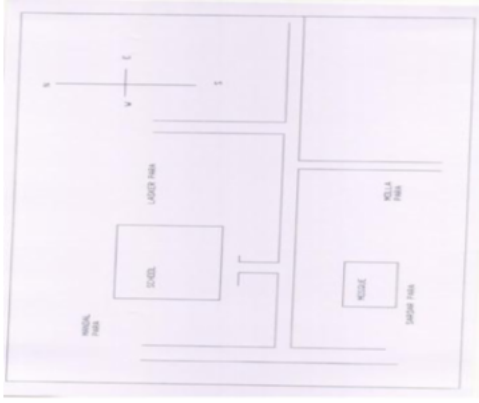

নির্বাচক নিবন্ধন আধিকারিকের স্বাক্ষর

Nazri Naksha

Google Map View

Polling Station Building Front View

Polling Station Front View

Cad View

Key MAP View

1 নাম : রুকসানা বিবি স্বামীর নাম : সুফিকুল মোল্লা বাড়ির নং : - বয়স : 32 লিঙ্গ : মহিলা	WET2319622 ফটো উপলব্ধ	2 নাম : সাবানা পারভিন স্বামীর নাম : সাবির হোসেন গাজী বাড়ির নং : - বয়স : 28 লিঙ্গ : মহিলা	WET2302693 ফটো উপলব্ধ	3 নাম : সাবানা বিবি স্বামীর নাম : সুফিকুল হক বেদ্য বাড়ির নং : - বয়স : 35 লিঙ্গ : মহিলা	WET2319580 ফটো উপলব্ধ
4 নাম : মেহেরুন্নেসা স্বামীর নাম : মোঃ আজিজুল হক বেদ্য বাড়ির নং : - বয়স : 47 লিঙ্গ : মহিলা	WET2319671 ফটো উপলব্ধ	5 নাম : মেহেরুন্নেসা খাতুন স্বামীর নাম : জুলফিকার মোল্লা বাড়ির নং : - বয়স : 32 লিঙ্গ : মহিলা	WET2302834 ফটো উপলব্ধ	6 নাম : মিনা বিবি স্বামীর নাম : জামিদ মোল্লা বাড়ির নং : n0048 বয়স : 59 লিঙ্গ : মহিলা	WET2227437 ফটো উপলব্ধ
7 নাম : মউর জান বিবি স্বামীর নাম : আব্দুল মতিন মোল্লা বাড়ির নং : n0123 বয়স : 35 লিঙ্গ : মহিলা	WET1883453 ফটো উপলব্ধ	8 নাম : মাসুদা মোল্লা স্বামীর নাম : মামুদ মোল্লা বাড়ির নং : n0048 বয়স : 55 লিঙ্গ : মহিলা	WB/18/120/492691 ফটো উপলব্ধ	9 নাম : ওয়াজেদ মোল্লা পিতার নাম : হোবান মোল্লা বাড়ির নং : n0048 বয়স : 49 লিঙ্গ : পুরুষ	WB/18/120/492322 ফটো উপলব্ধ
10 নাম : মাফি যা খাতুন স্বামীর নাম : সাগির আহমেদ বেদ্য বাড়ির নং : এন0011 বয়স : 26 লিঙ্গ : মহিলা	WET2001477 ফটো উপলব্ধ	11 নাম : রোকাইয়া খাতুন পিতার নাম : সুফিকুল মোল্লা বাড়ির নং : এন000 বয়স : 23 লিঙ্গ : মহিলা	WET2395523 ফটো উপলব্ধ	12 নাম : সুমইয়া বেদ্য মায়ের নাম : রেশমা বেদ্য বাড়ির নং : এন0123 বয়স : 25 লিঙ্গ : মহিলা	WET2395549 ফটো উপলব্ধ
13 নাম : মোসাঃ রাইহানু বিবি স্বামীর নাম : আব্দুল ইসলাম লস্কর বাড়ির নং : n0011 বয়স : 41 লিঙ্গ : মহিলা	WET1250208 ফটো উপলব্ধ	14 নাম : সুজা উদ্দিন গাজী পিতার নাম : বাবুজান গাজী বাড়ির নং : এন000 বয়স : 25 লিঙ্গ : পুরুষ	WET2516482 ফটো উপলব্ধ	15 নাম : নাসরিন পারভিন পিতার নাম : মোহাম্মদ নূর হোসেন বাড়ির নং : এন000 বয়স : 22 লিঙ্গ : মহিলা	WET2515807 ফটো উপলব্ধ
16 নাম : হাবিবুর রহমান মোল্লা পিতার নাম : আবদুল্লা মোল্লা বাড়ির নং : এন000 বয়স : 23 লিঙ্গ : পুরুষ	WET2516052 ফটো উপলব্ধ	17 নাম : রহমাতুল্লা মোল্লা মায়ের নাম : সেলিমা বিবি বাড়ির নং : এন000 বয়স : 23 লিঙ্গ : পুরুষ	WET2516086 ফটো উপলব্ধ	18 নাম : নারগিস খাতুন পিতার নাম : নূর উদ্দিন মোল্লা বাড়ির নং : এন000 বয়স : 23 লিঙ্গ : মহিলা	WET2517514 ফটো উপলব্ধ
19 নাম : মাসুদুর আহমেদ পিতার নাম : আলি হোসেন লস্কর বাড়ির নং : এন000 বয়স : 22 লিঙ্গ : পুরুষ	WET2515047 ফটো উপলব্ধ	20 নাম : বনি আমিন মোল্লা পিতার নাম : মীর হোসেন মোল্লা বাড়ির নং : এন000 বয়স : 22 লিঙ্গ : পুরুষ	WET2516045 ফটো উপলব্ধ	21 নাম : মহাজুবা তাবাসসুম পিতার নাম : মোহাম্মদ মোকাররম হোসেন লস্কর বাড়ির নং : এন000 বয়স : 23 লিঙ্গ : মহিলা	WET2516763 ফটো উপলব্ধ
22 নাম : মোহাম্মদ মোনতাসির হোসেন লস্কর পিতার নাম : মোহাম্মদ মকাররম হোসেন লস্কর বাড়ির নং : এন000 বয়স : 24 লিঙ্গ : পুরুষ	WET2516326 ফটো উপলব্ধ	23 নাম : অঞ্জু খাতুন স্বামীর নাম : এসানুর বেদ্য বাড়ির নং : এন0104 বয়স : 25 লিঙ্গ : মহিলা	WET2538163 ফটো উপলব্ধ	24 নাম : হাবিবুর রহমান লস্কর পিতার নাম : অসোটি আলি লস্কর বাড়ির নং : এন0104 বয়স : 28 লিঙ্গ : পুরুষ	WET2395606 ফটো উপলব্ধ
25 নাম : টৌফিক শেখ পিতার নাম : মিজম বাড়ির নং : এন0104 বয়স : 26 লিঙ্গ : পুরুষ	WET2395853 ফটো উপলব্ধ	26 নাম : এসানুর বেদ্য পিতার নাম : রুহুল আমিন বেদ্য বাড়ির নং : n0104 বয়স : 30 লিঙ্গ : পুরুষ	WET1689702 ফটো উপলব্ধ	27 নাম : মসিবুর রহমান লস্কর পিতার নাম : মোল্লাফ লস্কর বাড়ির নং : n0082 বয়স : 28 লিঙ্গ : পুরুষ	WET1844000 ফটো উপলব্ধ
28 নাম : মুসলিমা খাতুন বিবি স্বামীর নাম : মোনিরুল খাঁন বাড়ির নং : এন0082 বয়স : 25 লিঙ্গ : মহিলা	WET1975440 ফটো উপলব্ধ	29 নাম : হাফিজুল খাঁন পিতার নাম : সাহেব আলি খাঁন বাড়ির নং : এন0082 বয়স : 30 লিঙ্গ : মহিলা	WET1975481 ফটো উপলব্ধ	30 নাম : সাহেব আলি খাঁ পিতার নাম : ইউরুশ খাঁ বাড়ির নং : n0082 বয়স : 65 লিঙ্গ : পুরুষ	CGB2540680 ফটো উপলব্ধ