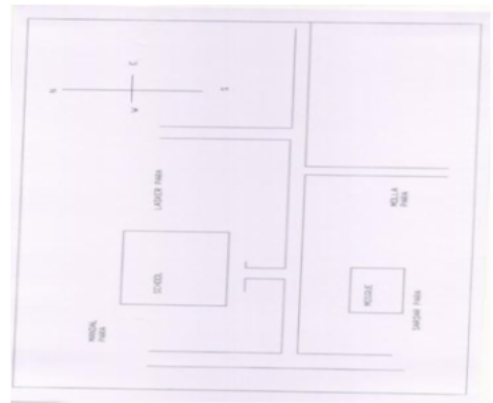

নির্বাচক নিবন্ধন আধিকারিকের স্বাক্ষর

Nazri Naksha

Google Map View

Polling Station Building Front View

Polling Station Front View

Cad View

Key MAP View

1 নাম : রুকসানা বিবি স্বামীর নাম : সুফিকুল মোল্লা বাড়ির নং : - বয়স : 32 লিঙ্গ : মহিলা	WET2319622 ফটো উপলব্ধ	2 নাম : সাবানা পারভিন স্বামীর নাম : সাবির হোসেন গাজী বাড়ির নং : - বয়স : 28 লিঙ্গ : মহিলা	WET2302693 ফটো উপলব্ধ	3 নাম : সাবানা বিবি স্বামীর নাম : সুফিকুল হক বেদ্য বাড়ির নং : - বয়স : 35 লিঙ্গ : মহিলা	WET2319580 ফটো উপলব্ধ
4 নাম : মেহেরুন্নেসা স্বামীর নাম : মোঃ আজিজুল হক বেদ্য বাড়ির নং : - বয়স : 47 লিঙ্গ : মহিলা	WET2319671 ফটো উপলব্ধ	5 নাম : মেহেরুন্নেসা খাতুন স্বামীর নাম : জুলফিকার মোল্লা বাড়ির নং : - বয়স : 32 লিঙ্গ : মহিলা	WET2302834 ফটো উপলব্ধ	6 নাম : মিনা বিবি স্বামীর নাম : জামিদ মোল্লা বাড়ির নং : n0048 বয়স : 59 লিঙ্গ : মহিলা	WET2227437 ফটো উপলব্ধ
7 নাম : মউর জান বিবি স্বামীর নাম : আব্দুল মতিন মোল্লা বাড়ির নং : n0123 বয়স : 35 লিঙ্গ : মহিলা	WET1883453 ফটো উপলব্ধ	8 নাম : মাসুদা মোল্লা স্বামীর নাম : মামুদ মোল্লা বাড়ির নং : n0048 বয়স : 55 লিঙ্গ : মহিলা	WB/18/120/492691 ফটো উপলব্ধ	9 নাম : ওয়াজেদ মোল্লা পিতার নাম : হোবান মোল্লা বাড়ির নং : n0048 বয়স : 49 লিঙ্গ : পুরুষ	WB/18/120/492322 ফটো উপলব্ধ
10 নাম : মাফি যা খাতুন স্বামীর নাম : সাগির আহমেদ বেদ্য বাড়ির নং : এন0011 বয়স : 26 লিঙ্গ : মহিলা	WET2001477 ফটো উপলব্ধ	11 নাম : রোকাইয়া খাতুন পিতার নাম : সুফিকুল মোল্লা বাড়ির নং : এন000 বয়স : 23 লিঙ্গ : মহিলা	WET2395523 ফটো উপলব্ধ	12 নাম : সুমইয়া বেদ্য মায়ের নাম : রেশমা বেদ্য বাড়ির নং : এন0123 বয়স : 25 লিঙ্গ : মহিলা	WET2395549 ফটো উপলব্ধ
13 নাম : মোসাঃ রাইহানু বিবি স্বামীর নাম : আব্দুল ইসলাম লস্কর বাড়ির নং : n0011 বয়স : 41 লিঙ্গ : মহিলা	WET1250208 ফটো উপলব্ধ	14 নাম : সুজা উদ্দিন গাজী পিতার নাম : বাবুজান গাজী বাড়ির নং : এন000 বয়স : 25 লিঙ্গ : পুরুষ	WET2516482 ফটো উপলব্ধ	15 নাম : নাসরিন পারভিন পিতার নাম : মোহাম্মদ নূর হোসেন বাড়ির নং : এন000 বয়স : 22 লিঙ্গ : মহিলা	WET2515807 ফটো উপলব্ধ
16 নাম : হাবিবুর রহমান মোল্লা পিতার নাম : আবদুল্লা মোল্লা বাড়ির নং : এন000 বয়স : 23 লিঙ্গ : পুরুষ	WET2516052 ফটো উপলব্ধ	17 নাম : রহমাতুল্লা মোল্লা মায়ের নাম : সেলিমা বিবি বাড়ির নং : এন000 বয়স : 23 লিঙ্গ : পুরুষ	WET2516086 ফটো উপলব্ধ	18 নাম : নারগিস খাতুন পিতার নাম : নূর উদ্দিন মোল্লা বাড়ির নং : এন000 বয়স : 23 লিঙ্গ : মহিলা	WET2517514 ফটো উপলব্ধ
19 নাম : মাসুদুর আহমেদ পিতার নাম : আলি হোসেন লস্কর বাড়ির নং : এন000 বয়স : 22 লিঙ্গ : পুরুষ	WET2515047 ফটো উপলব্ধ	20 নাম : বনি আমিন মোল্লা পিতার নাম : মীর হোসেন মোল্লা বাড়ির নং : এন000 বয়স : 22 লিঙ্গ : পুরুষ	WET2516045 ফটো উপলব্ধ	21 নাম : মহাজুবা তাবাসসুম পিতার নাম : মোহাম্মদ মোকাররম হোসেন লস্কর বাড়ির নং : এন000 বয়স : 23 লিঙ্গ : মহিলা	WET2516763 ফটো উপলব্ধ
22 নাম : মোহাম্মদ মোনতাসির হোসেন লস্কর পিতার নাম : মোহাম্মদ মকাররম হোসেন লস্কর বাড়ির নং : এন000 বয়স : 24 লিঙ্গ : পুরুষ	WET2516326 ফটো উপলব্ধ	23 নাম : অঞ্জু খাতুন স্বামীর নাম : এসানুর বেদ্য বাড়ির নং : এন0104 বয়স : 25 লিঙ্গ : মহিলা	WET2538163 ফটো উপলব্ধ	24 নাম : হাবিবুর রহমান লস্কর পিতার নাম : অসোটি আলি লস্কর বাড়ির নং : এন0104 বয়স : 28 লিঙ্গ : পুরুষ	WET2395606 ফটো উপলব্ধ
25 নাম : টৌফিক শেখ পিতার নাম : মিজম বাড়ির নং : এন0104 বয়স : 26 লিঙ্গ : পুরুষ	WET2395853 ফটো উপলব্ধ	26 নাম : এসানুর বেদ্য পিতার নাম : রুহুল আমিন বেদ্য বাড়ির নং : n0104 বয়স : 30 লিঙ্গ : পুরুষ	WET1689702 ফটো উপলব্ধ	27 নাম : মসিবুর রহমান লস্কর পিতার নাম : মোল্লাফ লস্কর বাড়ির নং : n0082 বয়স : 28 লিঙ্গ : পুরুষ	WET1844000 ফটো উপলব্ধ
28 নাম : মুসলিমা খাতুন বিবি স্বামীর নাম : মোনিরুল খাঁন বাড়ির নং : এন0082 বয়স : 25 লিঙ্গ : মহিলা	WET1975440 ফটো উপলব্ধ	29 নাম : হাফিজুল খাঁন পিতার নাম : সাহেব আলি খাঁন বাড়ির নং : এন0082 বয়স : 30 লিঙ্গ : মহিলা	WET1975481 ফটো উপলব্ধ	30 নাম : সাহেব আলি খাঁ পিতার নাম : ইউরুশ খাঁ বাড়ির নং : n0082 বয়স : 65 লিঙ্গ : পুরুষ	CGB2540680 ফটো উপলব্ধ