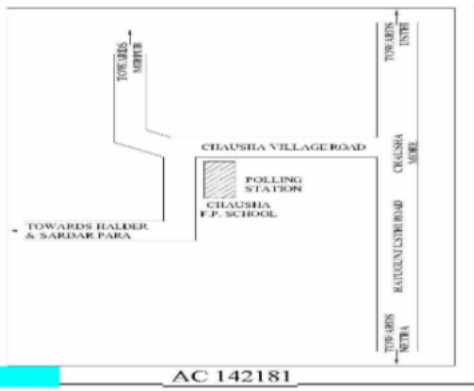

Nazri Naksha