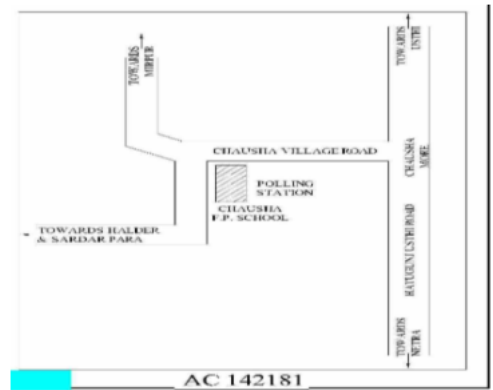

নির্বাচক নিবন্ধন আধিকারিকের স্বাক্ষর

Nazri Naksha

Google Map View

Polling Station Building Front View

Polling Station Front View

Cad View

Key MAP View

1 নাম : শেখর চক্রবর্তী পিতার নাম : উত্তম চক্রবর্তী বাড়ির নং : N002 বয়স : 24 লিঙ্গ : পুরুষ	WET2303139 ফটো উপলব্ধ	2 নাম : কুমকুম মন্ডল স্বামীর নাম : সুব্রত মন্ডল বাড়ির নং : এন00 বয়স : 30 লিঙ্গ : মহিলা	SDE1498203 ফটো উপলব্ধ	3 নাম : সনৎ কুমার মন্ডল পিতার নাম : মহাদেব মন্ডল বাড়ির নং : এন00 বয়স : 23 লিঙ্গ : পুরুষ	WET2396604 ফটো উপলব্ধ
4 নাম : রাহুল হালদার পিতার নাম : সুদীপ হালদার বাড়ির নং : এন00115 বয়স : 23 লিঙ্গ : পুরুষ	WET2396554 ফটো উপলব্ধ	5 নাম : করুণা নস্কর স্বামীর নাম : বরুণ নস্কর বাড়ির নং : এন000 বয়স : 27 লিঙ্গ : মহিলা	WET2396471 ফটো উপলব্ধ	6 নাম : আনন্দ কয়াল পিতার নাম : সঞ্জয় কয়াল বাড়ির নং : n0003 বয়স : 29 লিঙ্গ : পুরুষ	WET1844125 ফটো উপলব্ধ
7 নাম : স্বরূপ কয়াল পিতার নাম : ভোলানাথ কয়াল বাড়ির নং : এন0004 বয়স : 27 লিঙ্গ : পুরুষ	WET1937333 ফটো উপলব্ধ	8 নাম : রুপা কয়াল স্বামীর নাম : আনন্দ কয়াল বাড়ির নং : এন003 বয়স : 27 লিঙ্গ : মহিলা	WET2440089 ফটো উপলব্ধ	9 নাম : প্রদ্যুৎ কয়াল পিতার নাম : ভোলানাথ কয়াল বাড়ির নং : n0004 বয়স : 29 লিঙ্গ : পুরুষ	WET1689736 ফটো উপলব্ধ
10 নাম : ভোলানাথ কয়াল পিতার নাম : রঞ্জন কয়াল বাড়ির নং : n0004 বয়স : 54 লিঙ্গ : পুরুষ	WB/18/120/315146 ফটো উপলব্ধ	11 নাম : শ্যামলী কয়াল স্বামীর নাম : সঞ্জয় কয়াল বাড়ির নং : n0003 বয়স : 49 লিঙ্গ : মহিলা	CGB2427524 ফটো উপলব্ধ	12 নাম : মানবী কয়াল স্বামীর নাম : ভোলানাথ কয়াল বাড়ির নং : n0004 বয়স : 50 লিঙ্গ : মহিলা	WB/18/120/315106 ফটো উপলব্ধ
13 নাম : সঞ্জিব কুমার চক্রবর্তী পিতার নাম : মানিকলাল চক্রবর্তী বাড়ির নং : n0002 বয়স : 40 লিঙ্গ : পুরুষ	CGB2745701 ফটো উপলব্ধ	14 নাম : কঙ্কা চক্রবর্তী স্বামীর নাম : উত্তম চক্রবর্তী বাড়ির নং : n0002 বয়স : 40 লিঙ্গ : মহিলা	CGB2649812 ফটো উপলব্ধ	15 নাম : উত্তমকুমার চক্রবর্তী পিতার নাম : মানিক চক্রবর্তী বাড়ির নং : n0002 বয়স : 50 লিঙ্গ : পুরুষ	WB/18/120/315103 ফটো উপলব্ধ
16 নাম : আল্পনা চক্রবর্তী স্বামীর নাম : সঞ্জিব চক্রবর্তী বাড়ির নং : n0102 বয়স : 30 লিঙ্গ : মহিলা	WET1879261 ফটো উপলব্ধ	17 নাম : উৎপল চক্রবর্তী পিতার নাম : হরিনারায়ণ চক্রবর্তী বাড়ির নং : n0001 বয়স : 35 লিঙ্গ : পুরুষ	WET1164367 ফটো উপলব্ধ	18 নাম : কৃষ্ণা মন্ডল স্বামীর নাম : চিরঞ্জিৎ মন্ডল বাড়ির নং : এন001 বয়স : 26 লিঙ্গ : মহিলা	WET2438612 ফটো উপলব্ধ
19 নাম : টুলা চক্রবর্তী স্বামীর নাম : মৃত্যুঞ্জয় চক্রবর্তী বাড়ির নং : n0001 বয়স : 36 লিঙ্গ : মহিলা	WET1454156 ফটো উপলব্ধ	20 নাম : রাধারানী চক্রবর্তী স্বামীর নাম : হরিনারায়ণ চক্রবর্তী বাড়ির নং : n0001 বয়স : 57 লিঙ্গ : মহিলা	WB/18/120/315397 ফটো উপলব্ধ	21 নাম : মৃত্যুঞ্জয় চক্রবর্তী পিতার নাম : মটরলাল চক্রবর্তী বাড়ির নং : n0001 বয়স : 51 লিঙ্গ : পুরুষ	WB/18/120/315164 ফটো উপলব্ধ
22 নাম : নমিতা মন্ডল স্বামীর নাম : অনুপ মন্ডল বাড়ির নং : এন001 বয়স : 37 লিঙ্গ : মহিলা	WET2438331 ফটো উপলব্ধ	23 নাম : প্রমিতা মন্ডল স্বামীর নাম : সুব্রত মন্ডল বাড়ির নং : এন001 বয়স : 22 লিঙ্গ : মহিলা	WET2438448 ফটো উপলব্ধ	24 নাম : বর্নালী মন্ডল পিতার নাম : ইন্দ্রজিৎ মন্ডল বাড়ির নং : এন001 বয়স : 21 লিঙ্গ : মহিলা	WET2517787 ফটো উপলব্ধ
25 নাম : সুখমা নস্কর পিতার নাম : দীনবন্ধু নস্কর বাড়ির নং : এন00 বয়স : 27 লিঙ্গ : মহিলা	WET1810001 ফটো উপলব্ধ	26 নাম : অনুসূয়া নস্কর মায়ের নাম : যুধিষ্ঠির নস্কর বাড়ির নং : এন00 বয়স : 22 লিঙ্গ : মহিলা	WET2498053 ফটো উপলব্ধ	27 নাম : মেনকা নস্কর স্বামীর নাম : নারায়ণ চন্দ্র নস্কর বাড়ির নং : n0089 বয়স : 39 লিঙ্গ : মহিলা	CGB2973998 ফটো উপলব্ধ
28 নাম : বরুণ নস্কর পিতার নাম : দ্বিজপদ নস্কর বাড়ির নং : n0006 বয়স : 37 লিঙ্গ : পুরুষ	WET0766048 ফটো উপলব্ধ	29 নাম : আঙ্গুর নস্কর স্বামীর নাম : দ্বিজপদ নস্কর বাড়ির নং : n0006 বয়স : 54 লিঙ্গ : মহিলা	WB/18/120/315223 ফটো উপলব্ধ	30 নাম : দ্বিজপদ নস্কর পিতার নাম : ধনপতি নস্কর বাড়ির নং : n0006 বয়স : 59 লিঙ্গ : পুরুষ	CGB2744084 ফটো উপলব্ধ