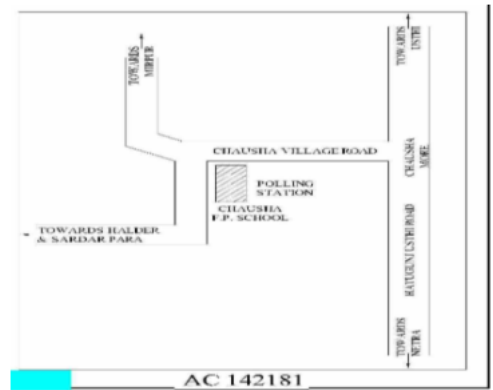

নির্বাচক নিবন্ধন আধিকারিকের স্বাক্ষর

Nazri Naksha

Google Map View

Polling Station Building Front View

Polling Station Front View

Cad View

Key MAP View

1 নাম : প্রিয়া মন্ডল পিতার নাম: জলাধর মন্ডল বাড়ির নং : N0110 বয়স : 24 লিঙ্গ : মহিলা	WET2303188	ফটো উপলব্ধ	2 নাম : কাকলি সরদার স্বামীর নাম: প্রসেনজিৎ সরদার বাড়ির নং : N00124 বয়স : 27 লিঙ্গ : মহিলা	WET2166916	ফটো উপলব্ধ	3 নাম : জয়ীতা মণ্ডল স্বামীর নাম: নিতাই মণ্ডল বাড়ির নং : n0084 বয়স : 26 লিঙ্গ : মহিলা	WET2178671	ফটো উপলব্ধ
4 নাম : পল্লব মণ্ডল পিতার নাম: রামপদ মন্ডল বাড়ির নং : n0087 বয়স : 24 লিঙ্গ : পুরুষ	WET2178762	ফটো উপলব্ধ	5 নাম : রুস্পা মন্ডল স্বামীর নাম: লাল্ট মন্ডল বাড়ির নং : N125 বয়স : 28 লিঙ্গ : মহিলা	WET2166890	ফটো উপলব্ধ	6 নাম : তারামণি মন্ডল স্বামীর নাম: সুদর্শন মন্ডল বাড়ির নং : N00125 বয়স : 25 লিঙ্গ : মহিলা	WET2166908	ফটো উপলব্ধ
7 নাম : নিত্যানন্দ খামারু পিতার নাম: যশী খামারু বাড়ির নং : n0112 বয়স : 25 লিঙ্গ : পুরুষ	WET2178747	ফটো উপলব্ধ	8 নাম : অমরেন্দ্র মন্ডল পিতার নাম: সবচাঁদ মন্ডল বাড়ির নং : N00125 বয়স : 61 লিঙ্গ : পুরুষ	WET2166817	ফটো উপলব্ধ	9 নাম : শম্পা মন্ডল স্বামীর নাম: বাবুসোনা মন্ডল বাড়ির নং : N00104 বয়স : 25 লিঙ্গ : মহিলা	WET2166676	ফটো উপলব্ধ
10 নাম : সংগীতা মন্ডল পিতার নাম: কমল মন্ডল বাড়ির নং : N00125 বয়স : 27 লিঙ্গ : মহিলা	WET2166759	ফটো উপলব্ধ	11 নাম : রাকেশ খামারু পিতার নাম: অমল্য খামারু বাড়ির নং : N00124 বয়স : 33 লিঙ্গ : পুরুষ	WET2167666	ফটো উপলব্ধ	12 নাম : মিঠু বৈদ্য প্রামাণিক স্বামীর নাম: আনন্দ বৈদ্য বাড়ির নং : N007 বয়স : 31 লিঙ্গ : মহিলা	WET2166742	ফটো উপলব্ধ
13 নাম : সৌমেন মন্ডল পিতার নাম: অনুপ মন্ডল বাড়ির নং : n0081 বয়স : 25 লিঙ্গ : পুরুষ	WET2178770	ফটো উপলব্ধ	14 নাম : শ্যাম সুন্দর মন্ডল পিতার নাম: বাচ্চু মন্ডল বাড়ির নং : এন0084 বয়স : 23 লিঙ্গ : পুরুষ	WET2397156	ফটো উপলব্ধ	15 নাম : মধুমিতা সরদার পিতার নাম: সমীর সরদার বাড়ির নং : এন0133 বয়স : 24 লিঙ্গ : মহিলা	WET2396919	ফটো উপলব্ধ
16 নাম : অনুরাধা সরদার স্বামীর নাম: চিরঞ্জীৎ সরদার বাড়ির নং : এন0127 বয়স : 26 লিঙ্গ : মহিলা	WET2397065	ফটো উপলব্ধ	17 নাম : রিনা সরদার পিতার নাম: অরুণ সরদার বাড়ির নং : এন0130 বয়স : 24 লিঙ্গ : মহিলা	WET2396893	ফটো উপলব্ধ	18 নাম : তন্দ্রা মন্ডল স্বামীর নাম: প্রবীর মন্ডল বাড়ির নং : N00125 বয়স : 27 লিঙ্গ : মহিলা	WET2167674	ফটো উপলব্ধ
19 নাম : অভিজিৎ মন্ডল পিতার নাম: মাধাই মন্ডল বাড়ির নং : এন0111 বয়স : 28 লিঙ্গ : পুরুষ	WET2439172	ফটো উপলব্ধ	20 নাম : সুদেবনা সরদার স্বামীর নাম: তুষার সরদার বাড়ির নং : এন0129 বয়স : 26 লিঙ্গ : মহিলা	ARN1828664	ফটো উপলব্ধ	21 নাম : পূজা মন্ডল স্বামীর নাম: নিমাই মন্ডল বাড়ির নং : এন0001 বয়স : 23 লিঙ্গ : মহিলা	WET2518561	ফটো উপলব্ধ
22 নাম : বিক্রম সরদার পিতার নাম: প্রবীর সরদার বাড়ির নং : এন0001 বয়স : 22 লিঙ্গ : পুরুষ	WET2517134	ফটো উপলব্ধ	23 নাম : সৌভিক সরদার পিতার নাম: সঞ্জিত সরদার বাড়ির নং : এন0001 বয়স : 22 লিঙ্গ : পুরুষ	WET2517621	ফটো উপলব্ধ	24 নাম : শম্ভু খামারু পিতার নাম: সন্ন্যাসী খামারু বাড়ির নং : এন0001 বয়স : 22 লিঙ্গ : পুরুষ	WET2516235	ফটো উপলব্ধ
25 নাম : শশাঙ্ক মন্ডল পিতার নাম: সনৎ মন্ডল বাড়ির নং : n0083 বয়স : 24 লিঙ্গ : পুরুষ	WET2178754	ফটো উপলব্ধ	Q 26 নাম : রীমা মন্ডল স্বামীর নাম: ভূধর মন্ডল বাড়ির নং : এন0084 বয়স : 25 লিঙ্গ : মহিলা	WET2396836	ফটো উপলব্ধ	27 নাম : পুলক কয়াল পিতার নাম: নিরঞ্জন কয়াল বাড়ির নং : n0053 বয়স : 36 লিঙ্গ : পুরুষ	CGB2967198	ফটো উপলব্ধ
28 নাম : সান্ত্বনা কয়াল স্বামীর নাম: পুলক কয়াল বাড়ির নং : n0053 বয়স : 36 লিঙ্গ : মহিলা	RUN1024066	ফটো উপলব্ধ	29 নাম : সুপ্রীতি কয়াল স্বামীর নাম: নিরঞ্জন কয়াল বাড়ির নং : n0053 বয়স : 53 লিঙ্গ : মহিলা	WB/18/120/315881	ফটো উপলব্ধ	30 নাম : নিরঞ্জন কয়াল পিতার নাম: সুবোধ কয়াল বাড়ির নং : n0053 বয়স : 57 লিঙ্গ : পুরুষ	WB/18/120/315880	ফটো উপলব্ধ