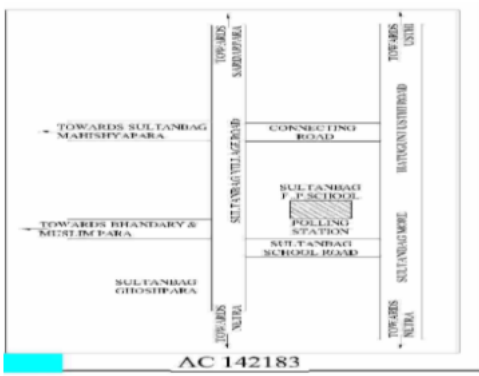

Nazri Naksha