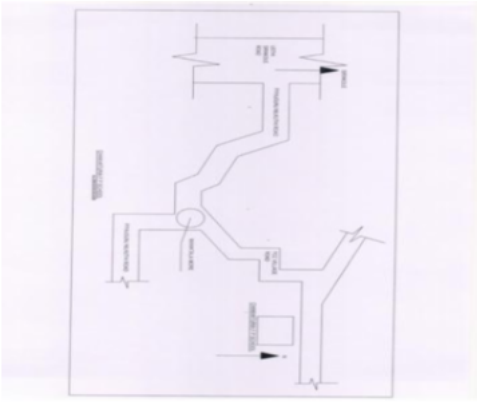

Nazri Naksha