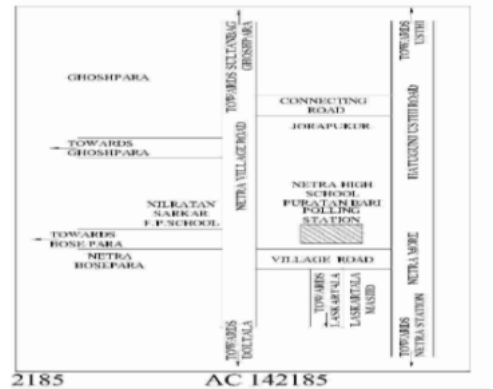

নির্বাচক নিবন্ধন আধিকারিকের স্বাক্ষর

Nazri Naksha

Google Map View

Polling Station Building Front View

Polling Station Front View

Cad View

Key MAP View

বিধানসভা নির্বাচনক্ষেত্রের নং, নাম : 142-মগরাহাট পশ্চিম
ভাগ নং, নাম : 1-পশ্চিম নেতড়া, স্বর্ণকার ও মুসলিম পাড়া