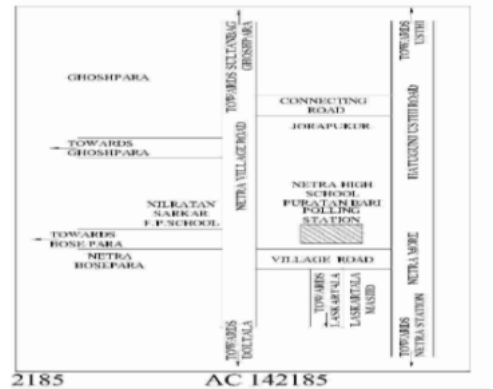

নির্বাচক নিবন্ধন আধিকারিকের স্বাক্ষর

Nazri Naksha

Google Map View

Polling Station Building Front View

Polling Station Front View

Cad View

Key MAP View

1 নাম : আয়েসা বিবি স্বামীর নাম: মোকামোল সাপুই বাড়ির নং : n0001 বয়স : 38 লিঙ্গ : মহিলা	CGB2882306	ফটো উপলব্ধ	2 নাম : রসিদা বিবি স্বামীর নাম: মিঠু মোল্লা বাড়ির নং : n0002 বয়স : 36 লিঙ্গ : মহিলা	WET1166446	ফটো উপলব্ধ	3 নাম : জালাল সেখ পিতার নাম: মহম্মাদ সেখ বাড়ির নং : n0002 বয়স : 36 লিঙ্গ : পুরুষ	WET1166263	ফটো উপলব্ধ
4 নাম : মনিরা খাতুন বিবি স্বামীর নাম: আজিজুল মিন্ত্রী বাড়ির নং : n0002 বয়স : 31 লিঙ্গ : মহিলা	WET1568385	ফটো উপলব্ধ	5 নাম : আজিজুল মিন্ত্রী মায়ের নাম: আসমা মিন্ত্রী বাড়ির নং : n0002 বয়স : 38 লিঙ্গ : পুরুষ	CGB2882322	ফটো উপলব্ধ	6 নাম : মোসাঃ মাসুদা বিবি স্বামীর নাম: রুহুল্লা সাপুই বাড়ির নং : n0002 বয়স : 38 লিঙ্গ : মহিলা	CGB2882314	ফটো উপলব্ধ
7 নাম : পলি বিবি স্বামীর নাম: হেদায়েতুল্লা মোল্লা বাড়ির নং : n0002 বয়স : 40 লিঙ্গ : মহিলা	WET1166354	ফটো উপলব্ধ	8 নাম : আয়েসা বিবি মোল্লা স্বামীর নাম: রহমাতুল্লা মোল্লা বাড়ির নং : n0002 বয়স : 44 লিঙ্গ : মহিলা	CGB2882512	ফটো উপলব্ধ	9 নাম : মিঠু মোল্লা পিতার নাম: মোশাররাফ মোল্লা বাড়ির নং : n0002 বয়স : 40 লিঙ্গ : পুরুষ	CGB2882496	ফটো উপলব্ধ
10 নাম : হেদায়েতুল্লা মোল্লা পিতার নাম: মোশাররাফ মোল্লা বাড়ির নং : n0002 বয়স : 44 লিঙ্গ : পুরুষ	CGB2882504	ফটো উপলব্ধ	11 নাম : জুলফিকার আলী মোল্লা পিতার নাম: মনসুর আলী মোল্লা বাড়ির নং : n0042 বয়স : 43 লিঙ্গ : পুরুষ	WET0782094	ফটো উপলব্ধ	12 নাম : রিনা বিবি স্বামীর নাম: আশাদুল সাঁপুই বাড়ির নং : n0047 বয়স : 32 লিঙ্গ : মহিলা	WET1867472	ফটো উপলব্ধ
13 নাম : আলেদা বিবি স্বামীর নাম: আজিজুল গাজী বাড়ির নং : n0009 বয়স : 43 লিঙ্গ : মহিলা	WET0781195	ফটো উপলব্ধ	14 নাম : আজিজুল গাজী পিতার নাম: ইসরাফিল গাজী বাড়ির নং : n0009 বয়স : 51 লিঙ্গ : পুরুষ	WB/18/120/357182	ফটো উপলব্ধ	15 নাম : মুর্শিদ আলোম গাজী পিতার নাম: ইজাজুল গাজী বাড়ির নং : n0009 বয়স : 30 লিঙ্গ : পুরুষ	WET1568351	ফটো উপলব্ধ
16 নাম : মানসুরা গাজী স্বামীর নাম: ইজাজুল গাজী বাড়ির নং : n0009 বয়স : 52 লিঙ্গ : মহিলা	WB/18/120/357153	ফটো উপলব্ধ	17 নাম : ইজাজুল গাজী পিতার নাম: ইসরাফিল গাজী বাড়ির নং : n0009 বয়স : 58 লিঙ্গ : পুরুষ	WB/18/120/357787	ফটো উপলব্ধ	18 নাম : রিজিয়া স্বামীর নাম: ইসরাফিল বাড়ির নং : n0009 বয়স : 86 লিঙ্গ : মহিলা	WB/18/120/357269	ফটো উপলব্ধ
19 নাম : ওমর ফারুক গাজী পিতার নাম: মামুদ আলি গাজী বাড়ির নং : n0011 বয়স : 27 লিঙ্গ : পুরুষ	WET1845247	ফটো উপলব্ধ	20 নাম : ইমরান আলি সাঁপুই পিতার নাম: সিরাজুল সাঁপুই বাড়ির নং : n0056 বয়স : 27 লিঙ্গ : পুরুষ	WET1845155	ফটো উপলব্ধ	21 নাম : আনসুরা বিবি স্বামীর নাম: সাকির মোল্লা বাড়ির নং : n0097 বয়স : 39 লিঙ্গ : মহিলা	WET0631051	ফটো উপলব্ধ
22 নাম : রাকিব উদ্দিন আহমেদ পিতার নাম: আসরাফ আলি পিয়াদা বাড়ির নং : n0030 বয়স : 39 লিঙ্গ : পুরুষ	CGB2882181	ফটো উপলব্ধ	23 নাম : জরিলা বিবি(খাতুন) স্বামীর নাম: ময়নুদ্দিন গাজী বাড়ির নং : n0084 বয়স : 43 লিঙ্গ : মহিলা	WET1166727	ফটো উপলব্ধ	24 নাম : মাফুজা বিবি স্বামীর নাম: আজাহার গাজী বাড়ির নং : n0011 বয়স : 35 লিঙ্গ : মহিলা	WET1166495	ফটো উপলব্ধ
25 নাম : লতিফা বিবি স্বামীর নাম: আসগার আলি গাজী বাড়ির নং : n0011 বয়স : 38 লিঙ্গ : মহিলা	WET1251115	ফটো উপলব্ধ	26 নাম : আসগার আলি গাজী পিতার নাম: আব্দুল কুদ্দুস গাজী বাড়ির নং : n0011 বয়স : 42 লিঙ্গ : পুরুষ	WET1166610	ফটো উপলব্ধ	27 নাম : আসমুদা বিবি স্বামীর নাম: আক্রম গাজী বাড়ির নং : n0011 বয়স : 46 লিঙ্গ : মহিলা	WET1166305	ফটো উপলব্ধ
28 নাম : আজহার গাজী পিতার নাম: রুদ্দুস গাজী বাড়ির নং : n0011 বয়স : 44 লিঙ্গ : পুরুষ	CGB2974020	ফটো উপলব্ধ	29 নাম : নুরজাহান গাজী স্বামীর নাম: সুবিদ গাজী বাড়ির নং : n0011 বয়স : 61 লিঙ্গ : মহিলা	WB/18/120/357851	ফটো উপলব্ধ	30 নাম : সায়েরাবান খাতুন(বিবি) স্বামীর নাম: রাকিবুল্লা গাজী বাড়ির নং : n0014 বয়স : 32 লিঙ্গ : মহিলা	WET1568740	ফটো উপলব্ধ