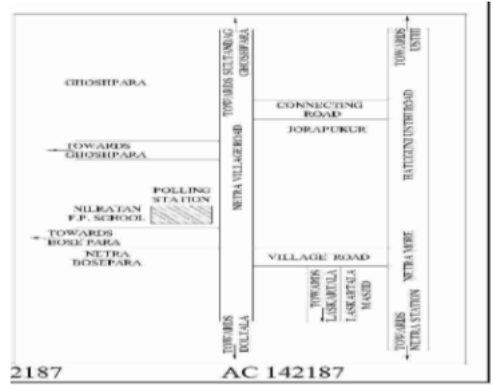

নির্বাচক নিবন্ধন আধিকারিকের স্বাক্ষর

Nazri Naksha

Google Map View

Polling Station Building Front View

Polling Station Front View

Cad View

Key MAP View

1 নাম : পৌতম হালদার পিতার নাম: কার্তিক হালদার বাড়ির নং : n0067 বয়স : 49 লিঙ্গ : পুরুষ ফটো উপলব্ধ	WB/18/120/354325	2 নাম : নিমাই হালদার পিতার নাম: কার্তিক হালদার বাড়ির নং : n0067 বয়স : 51 লিঙ্গ : পুরুষ ফটো উপলব্ধ	WB/18/120/354501	3 নাম : অভিষেক হালদার পিতার নাম: মাধাই হালদার বাড়ির নং : n0067 বয়স : 31 লিঙ্গ : পুরুষ ফটো উপলব্ধ	WET1568880
4 নাম : মালতী হালদার স্বামীর নাম: মাধাই হালদার বাড়ির নং : n0067 বয়স : 50 লিঙ্গ : মহিলা ফটো উপলব্ধ	WB/18/120/354246	5 নাম : কল্যাণী সর্দার স্বামীর নাম: চাঁদু সর্দার বাড়ির নং : n0062 বয়স : 48 লিঙ্গ : মহিলা ফটো উপলব্ধ	CGB2653616	6 নাম : পারুল সরদার স্বামীর নাম: মানিক সরদার বাড়ির নং : n0062 বয়স : 61 লিঙ্গ : মহিলা ফটো উপলব্ধ	WB/18/120/354137
7 নাম : প্রিয়াঙ্কা সরদার স্বামীর নাম: সমীর সরদার বাড়ির নং : n0062 বয়স : 30 লিঙ্গ : মহিলা ফটো উপলব্ধ	WET1569029	8 নাম : অর্পিতা খামারু পিতার নাম: অমিত খামারু বাড়ির নং : n0085 বয়স : 31 লিঙ্গ : মহিলা ফটো উপলব্ধ	WET1568971	9 নাম : মিনতী পাল স্বামীর নাম: স্বপন পাল বাড়ির নং : n0021 বয়স : 57 লিঙ্গ : মহিলা ফটো উপলব্ধ	CGB1536036
10 নাম : সোনালী পাল স্বামীর নাম: প্রদীপ পাল বাড়ির নং : n0021 বয়স : 51 লিঙ্গ : মহিলা ফটো উপলব্ধ	WB/18/120/354152	11 নাম : সঞ্জিতা হালদার স্বামীর নাম: অভিষেক হালদার বাড়ির নং : n0067 বয়স : 27 লিঙ্গ : মহিলা ফটো উপলব্ধ	WET2182640	12 নাম : গীতা সরদার স্বামীর নাম: গৌড় চন্দ্র সরদার বাড়ির নং : n0062 বয়স : 63 লিঙ্গ : মহিলা ফটো উপলব্ধ	WET2203636
13 নাম : জয়াবতী খামারু স্বামীর নাম: অমিত খামারু বাড়ির নং : n0085 বয়স : 49 লিঙ্গ : মহিলা ফটো উপলব্ধ	WET2203529	14 নাম : চাঁদু সরদার পিতার নাম: গৌর চন্দ্র সরদার বাড়ির নং : n0062 বয়স : 51 লিঙ্গ : পুরুষ ফটো উপলব্ধ	WET2203412	15 নাম : সমীর সরদার পিতার নাম: গৌড় চন্দ্র সরদার বাড়ির নং : n0062 বয়স : 49 লিঙ্গ : পুরুষ ফটো উপলব্ধ	WET2203347
16 নাম : রেণুকা পাল স্বামীর নাম: তপন পাল বাড়ির নং : n0021 বয়স : 59 লিঙ্গ : মহিলা ফটো উপলব্ধ	WET2203560	17 নাম : অমিত খামারু পিতার নাম: অধীর খামারু বাড়ির নং : n0085 বয়স : 55 লিঙ্গ : পুরুষ ফটো উপলব্ধ	WET2203461	18 নাম : মাধাই চন্দ্র হালদার পিতার নাম: কার্তিক হালদার বাড়ির নং : n0067 বয়স : 56 লিঙ্গ : পুরুষ ফটো উপলব্ধ	WET2205573
19 নাম : গৌড় চন্দ্র সরদার পিতার নাম: উপেন্দ্র নাথ সরদার বাড়ির নং : n0062 বয়স : 73 লিঙ্গ : পুরুষ ফটো উপলব্ধ	WET2203297	20 নাম : সোমনাথ হালদার পিতার নাম: পৌতম হালদার বাড়ির নং : এন0067 বয়স : 21 লিঙ্গ : পুরুষ ফটো উপলব্ধ	WET2513836	21 নাম : মৌমিতা হালদার পিতার নাম: মাধাই হালদার বাড়ির নং : এন0067 বয়স : 25 লিঙ্গ : মহিলা ফটো উপলব্ধ	WET1964584
22 নাম : সুমন পাল পিতার নাম: তপন পাল বাড়ির নং : এন0021 বয়স : 22 লিঙ্গ : পুরুষ ফটো উপলব্ধ	WET2441194	23 নাম : তনুসা কর্মকার স্বামীর নাম: বিশ্বজিৎ কর্মকার বাড়ির নং : এন00 বয়স : 32 লিঙ্গ : মহিলা ফটো উপলব্ধ	WET1426279	24 নাম : দিবাকর কর্মকার পিতার নাম: সুবল কর্মকার বাড়ির নং : n0001 বয়স : 38 লিঙ্গ : পুরুষ ফটো উপলব্ধ	CGB2653491
25 নাম : দীপঙ্কর কর্মকার পিতার নাম: সুবল কর্মকার বাড়ির নং : n0001 বয়স : 42 লিঙ্গ : পুরুষ ফটো উপলব্ধ	CGB2078541	26 নাম : দেবাশিষ কর্মকার পিতার নাম: স্বপন কর্মকার বাড়ির নং : এন0001 বয়স : 26 লিঙ্গ : পুরুষ ফটো উপলব্ধ	WET1964105	27 নাম : রমা হালদার কর্মকার স্বামীর নাম: দিবাকর কর্মকার বাড়ির নং : এন0111 বয়স : 37 লিঙ্গ : মহিলা ফটো উপলব্ধ	WET1964139
28 নাম : চিরঞ্জীত কর্মকার পিতার নাম: লক্ষণ কর্মকার বাড়ির নং : n0001 বয়স : 34 লিঙ্গ : পুরুষ ফটো উপলব্ধ	WET1166883	29 নাম : রাখি কর্মকার স্বামীর নাম: দীপঙ্কর কর্মকার বাড়ির নং : n0001 বয়স : 27 লিঙ্গ : মহিলা ফটো উপলব্ধ	WET1845387	30 নাম : সুবল কর্মকার পিতার নাম: শ্রীকান্ত কর্মকার বাড়ির নং : n0001 বয়স : 71 লিঙ্গ : পুরুষ ফটো উপলব্ধ	WB/18/120/354109