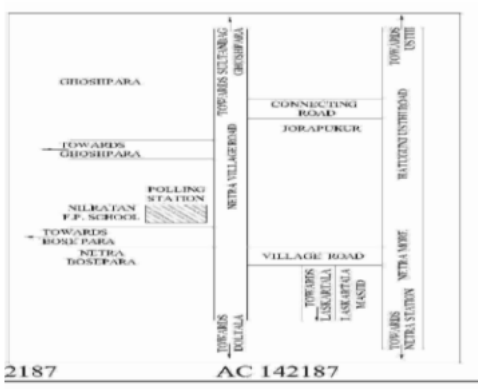

Nazri Naksha