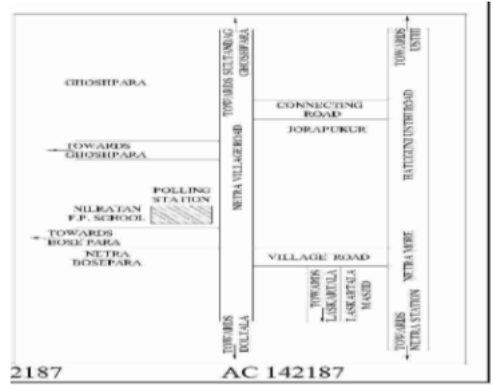

নির্বাচক নিবন্ধন আধিকারিকের স্বাক্ষর

Nazri Naksha

Google Map View

Polling Station Building Front View

Polling Station Front View

Cad View

Key MAP View

1 নাম : দেবিকা চক্রবর্তী পিতার নাম: স্বপন চক্রবর্তী বাড়ির নং : N000125 বয়স : 24 লিঙ্গ : মহিলা	WET2171585 ফটো উপলব্ধ	2 নাম : কমল ঘোষ পিতার নাম: যুধিষ্ঠীর ঘোষ বাড়ির নং : n0049 বয়স : 40 লিঙ্গ : পুরুষ	CGB2453587 ফটো উপলব্ধ	3 নাম : শ্যামল ঘোষ পিতার নাম: যুধিষ্ঠীর ঘোষ বাড়ির নং : n0049 বয়স : 44 লিঙ্গ : পুরুষ	CGB1536531 ফটো উপলব্ধ
4 নাম : সাধনা ঘোষ স্বামীর নাম: যুধিষ্ঠীর ঘোষ বাড়ির নং : n0049 বয়স : 64 লিঙ্গ : মহিলা	WET2197119 ফটো উপলব্ধ	5 নাম : দীপা ঘোষ পিতার নাম: গোপাল ঘোষ বাড়ির নং : N00137 বয়স : 25 লিঙ্গ : মহিলা	WET2171809 ফটো উপলব্ধ	6 নাম : মনোরঞ্জন ঘোষ পিতার নাম: বীরেন ঘোষ বাড়ির নং : n0071 বয়স : 41 লিঙ্গ : পুরুষ	WET0789610 ফটো উপলব্ধ
7 নাম : ঝুম্পা ঘোষ স্বামীর নাম: সঞ্জীত ঘোষ বাড়ির নং : N0082 বয়স : 28 লিঙ্গ : মহিলা	WET2171635 ফটো উপলব্ধ	8 নাম : সৌমিতা ঘোষ পিতার নাম: সমীরন ঘোষ বাড়ির নং : এন0080 বয়স : 23 লিঙ্গ : মহিলা	WET2400869 ফটো উপলব্ধ	9 নাম : প্রিয়ান্বিতা ঘোষ নন্দর স্বামীর নাম: সুদীপ কুমার ঘোষ বাড়ির নং : এন0007 বয়স : 24 লিঙ্গ : মহিলা	WET2400893 ফটো উপলব্ধ
10 নাম : বিদ্যুৎ ঘোষ পিতার নাম: বাসুদেব ঘোষ বাড়ির নং : এন0085 বয়স : 23 লিঙ্গ : পুরুষ	WET2400794 ফটো উপলব্ধ	11 নাম : কবিতা ঘোষ পিতার নাম: নৃপেন্দ্র নাথ ঘোষ বাড়ির নং : n0001 বয়স : 42 লিঙ্গ : মহিলা	CGB2882025 ফটো উপলব্ধ	12 নাম : সুজয় ঘোষ পিতার নাম: ভবসিদ্ধ ঘোষ বাড়ির নং : এন0085 বয়স : 23 লিঙ্গ : পুরুষ	WET2400778 ফটো উপলব্ধ
13 নাম : পাপিয়া ঘোষ স্বামীর নাম: সুরজিত ঘোষ বাড়ির নং : এন0073 বয়স : 28 লিঙ্গ : মহিলা	WET2449890 ফটো উপলব্ধ	14 নাম : রিয়া ঘোষ পিতার নাম: নিতাই ঘোষ বাড়ির নং : এন0075 বয়স : 21 লিঙ্গ : মহিলা	WET2529600 ফটো উপলব্ধ	15 নাম : উত্তম ঘোষ পিতার নাম: নরেন্দ্রনাথ ঘোষ বাড়ির নং : n0037 বয়স : 61 লিঙ্গ : পুরুষ	WB/18/120/357560 ফটো উপলব্ধ
16 নাম : টুম্পা ঘোষ স্বামীর নাম: মলয় ঘোষ বাড়ির নং : n0034 বয়স : 33 লিঙ্গ : মহিলা	WET1867522 ফটো উপলব্ধ	17 নাম : নিতাই ঘোষ মায়ের নাম: গীতা ঘোষ বাড়ির নং : n0133 বয়স : 47 লিঙ্গ : পুরুষ	JTJ1503481 ফটো উপলব্ধ	18 নাম : পূজা ঘোষ স্বামীর নাম: অক্ষয় ঘোষ বাড়ির নং : n0134 বয়স : 30 লিঙ্গ : মহিলা	SDE1677251 ফটো উপলব্ধ
19 নাম : সম্পা ঘোষ স্বামীর নাম: শঙ্কর ঘোষ বাড়ির নং : n0136 বয়স : 28 লিঙ্গ : মহিলা	WET1884105 ফটো উপলব্ধ	20 নাম : পাপিয়া ঘোষ পিতার নাম: অসিত ঘোষ বাড়ির নং : n0048 বয়স : 26 লিঙ্গ : মহিলা	WET1884113 ফটো উপলব্ধ	21 নাম : অনিমা ঘোষ(দাস) স্বামীর নাম: দেবজ্যোতি ঘোষ বাড়ির নং : এন0041 বয়স : 29 লিঙ্গ : মহিলা	RUN1492479 ফটো উপলব্ধ
22 নাম : শ্যামা সামন্ত পিতার নাম: দুলাল সামন্ত বাড়ির নং : এন0086 বয়স : 35 লিঙ্গ : মহিলা	WET1965664 ফটো উপলব্ধ	23 নাম : দেব্যানী ঘোষ পিতার নাম: তরুণ কান্তি ঘোষ বাড়ির নং : এন0088 বয়স : 25 লিঙ্গ : মহিলা	WET1965680 ফটো উপলব্ধ	24 নাম : নীলরতন ঘোষ পিতার নাম: সুজিত ঘোষ বাড়ির নং : এন0007 বয়স : 25 লিঙ্গ : পুরুষ	WET1965763 ফটো উপলব্ধ
25 নাম : মৌসুমি ঘোষ পিতার নাম: উত্তম ঘোষ বাড়ির নং : এন0078 বয়স : 25 লিঙ্গ : মহিলা	WET1965805 ফটো উপলব্ধ	26 নাম : পিন্টু ঘোষ পিতার নাম: অনাদী ঘোষ বাড়ির নং : n0002 বয়স : 44 লিঙ্গ : পুরুষ	CGB2881910 ফটো উপলব্ধ	27 নাম : সৌরভ ঘোষ মায়ের নাম: রুম্পা ঘোষ বাড়ির নং : এন0057 বয়স : 25 লিঙ্গ : পুরুষ	WET1965714 ফটো উপলব্ধ
28 নাম : রুবি ঘোষ পিতার নাম: অরুণ ঘোষ বাড়ির নং : এন0066 বয়স : 25 লিঙ্গ : মহিলা	WET1965623 ফটো উপলব্ধ	29 নাম : অর্ধ্য ঘোষ পিতার নাম: প্রভাত চন্দ্র ঘোষ বাড়ির নং : এন0032 বয়স : 42 লিঙ্গ : পুরুষ	CGB2080190 ফটো উপলব্ধ	30 নাম : সায়েন্তনী ঘোষ স্বামীর নাম: অর্ধ্য ঘোষ বাড়ির নং : n0032 বয়স : 36 লিঙ্গ : মহিলা	WET1456201 ফটো উপলব্ধ