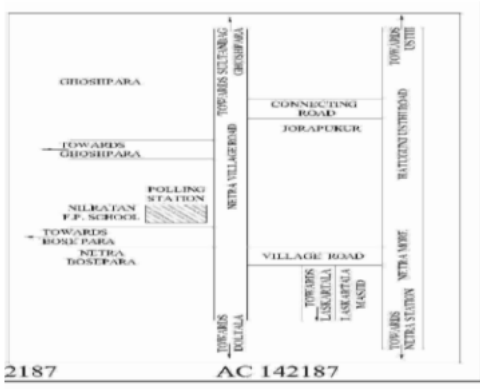

Nazri Naksha