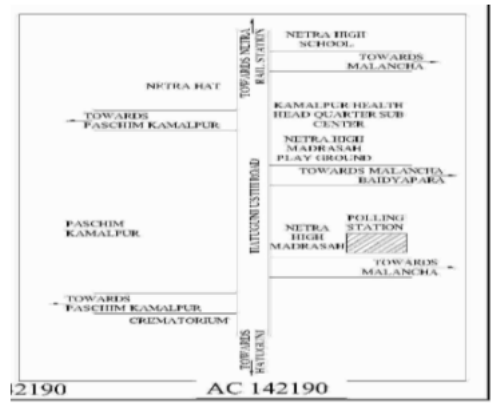

নির্বাচক নিবন্ধন আধিকারিকের স্বাক্ষর

Nazri Naksha

Google Map View

Polling Station Building Front View

Polling Station Front View

Cad View

Key MAP View

1 নাম : রুবিয়া বেগম স্বামীর নাম: রমজান আহমেদ বৈদ্য বাড়ির নং : n0003 বয়স : 39 লিঙ্গ : মহিলা	WET1476613 ফটো উপলব্ধ	2 নাম : মোঃআবু সালেহ বৈদ্য পিতার নাম: হামিল বৈদ্য বাড়ির নং : n0002 বয়স : 32 লিঙ্গ : পুরুষ	WET1456847 ফটো উপলব্ধ	3 নাম : নুরবাহার বিবি স্বামীর নাম: আব্দুস সামাদ বাড়ির নং : n0002 বয়স : 32 লিঙ্গ : মহিলা	WET1570134 ফটো উপলব্ধ
4 নাম : হাম্মাদ হাসান বৈদ্য পিতার নাম: মাওলানা মাওলা বক্স বাড়ির নং : বয়স : 30 লিঙ্গ : পুরুষ	WET1654342 ফটো উপলব্ধ	5 নাম : হাসনাবানু বৈদ্য স্বামীর নাম: জোনায়েদ বৈদ্য বাড়ির নং : n0002 বয়স : 43 লিঙ্গ : মহিলা	CGB2746865 ফটো উপলব্ধ	6 নাম : জোনায়েত বৈদ্য পিতার নাম: মাওলাবক্স বৈদ্য বাড়ির নং : n0002 বয়স : 59 লিঙ্গ : পুরুষ	WB/18/120/321804 ফটো উপলব্ধ
7 নাম : মুনজিলা বিবি বৈদ্য স্বামীর নাম: নিয়াজ আহমেদ বৈদ্য বাড়ির নং : n0002 বয়স : 41 লিঙ্গ : মহিলা	WET0795419 ফটো উপলব্ধ	8 নাম : নিয়াজ আহমেদ বৈদ্য পিতার নাম: মাওলাবক্স বৈদ্য বাড়ির নং : n0002 বয়স : 51 লিঙ্গ : পুরুষ	WET2411882 ফটো উপলব্ধ	9 নাম : হাসিনা বিবি স্বামীর নাম: সাবুরালী লক্ষর বাড়ির নং : n0072 বয়স : 77 লিঙ্গ : মহিলা	WET1457100 ফটো উপলব্ধ
10 নাম : নাজবুল শেখ পিতার নাম: মোসরাফ শেখ বাড়ির নং : n54 বয়স : 30 লিঙ্গ : পুরুষ	WET2318624 ফটো উপলব্ধ	11 নাম : সাহিদ হোসেন পুরকাইত পিতার নাম: সাহারুল পুরকাইত বাড়ির নং : n54 বয়স : 24 লিঙ্গ : পুরুষ	WET2318475 ফটো উপলব্ধ	12 নাম : তোফিক শেখ পিতার নাম: মোসরাফ শেখ বাড়ির নং : n54 বয়স : 26 লিঙ্গ : পুরুষ	WET2318608 ফটো উপলব্ধ
13 নাম : নার্গিস সুলতানা স্বামীর নাম: তোফিক শেখ বাড়ির নং : এন54 বয়স : 23 লিঙ্গ : মহিলা	WET2599231 ফটো উপলব্ধ	14 নাম : সবনম আরেফি স্বামীর নাম: আসিফুল্লা বৈদ্য বাড়ির নং : n54 বয়স : 31 লিঙ্গ : মহিলা	WET2306561 ফটো উপলব্ধ	15 নাম : রুসিনা বিবি স্বামীর নাম: নুর হোসেন মিল্লি বাড়ির নং : n54 বয়স : 26 লিঙ্গ : মহিলা	WET2318533 ফটো উপলব্ধ
16 নাম : জেমিমা খাতুন পিতার নাম: আলাউদ্দিন বৈদ্য বাড়ির নং : n54 বয়স : 25 লিঙ্গ : মহিলা	WET2306652 ফটো উপলব্ধ	17 নাম : তুহিনা খাতুন স্বামীর নাম: মোহম্মদ মইনুদ্দীন বৈদ্য বাড়ির নং : n54 বয়স : 25 লিঙ্গ : মহিলা	WET2318566 ফটো উপলব্ধ	18 নাম : তানজিলা বিবি স্বামীর নাম: ফজল বৈদ্য বাড়ির নং : n54 বয়স : 56 লিঙ্গ : মহিলা	WET2306587 ফটো উপলব্ধ
19 নাম : রাকেশ মন্ডল পিতার নাম: রবীন্দ্র নাথ মন্ডল বাড়ির নং : n54 বয়স : 24 লিঙ্গ : পুরুষ	WET2306256 ফটো উপলব্ধ	20 নাম : মুনজিলা বিবি স্বামীর নাম: নাজবুল শেখ বাড়ির নং : n54 বয়স : 26 লিঙ্গ : মহিলা	WET2306546 ফটো উপলব্ধ	21 নাম : জামিল আহমেদ বৈদ্য পিতার নাম: জোনায়েদ বৈদ্য বাড়ির নং : n0002 বয়স : 28 লিঙ্গ : পুরুষ	WET1777382 ফটো উপলব্ধ
22 নাম : সাবানা খাতুন স্বামীর নাম: হাবিবুল্লা বৈদ্য বাড়ির নং : n54 বয়স : 32 লিঙ্গ : মহিলা	WET2318582 ফটো উপলব্ধ	23 নাম : আকিবুল্লা বৈদ্য পিতার নাম: আনারুল বৈদ্য বাড়ির নং : n54 বয়স : 24 লিঙ্গ : মহিলা	WET2306199 ফটো উপলব্ধ	24 নাম : পূজা হালদার পিতার নাম: সত্য প্রসাদ হালদার বাড়ির নং : n54 বয়স : 24 লিঙ্গ : মহিলা	WET2306280 ফটো উপলব্ধ
25 নাম : মোহম্মদ সামিম পুরকাইত পিতার নাম: গদাধর কুণ্ডু গদাধর কুণ্ডু বাড়ির নং : n54 বয়স : 40 লিঙ্গ : পুরুষ	WET2306660 ফটো উপলব্ধ	26 নাম : রিনা খামারু স্বামীর নাম: সিবদাস খামারু বাড়ির নং : n54 বয়স : 26 লিঙ্গ : মহিলা	WET2318640 ফটো উপলব্ধ	27 নাম : রেহেনা বিবি স্বামীর নাম: তাজ উদ্দীন মোল্লা বাড়ির নং : n54 বয়স : 26 লিঙ্গ : মহিলা	WET2306140 ফটো উপলব্ধ
28 নাম : সুরাইয়া বিবি স্বামীর নাম: ইদ্রিস বৈদ্য বাড়ির নং : n54 বয়স : 25 লিঙ্গ : মহিলা	WET2318590 ফটো উপলব্ধ	29 নাম : আব্দুল হক বৈদ্য পিতার নাম: আব্দুল হালিম বৈদ্য বাড়ির নং : N00018 বয়স : 24 লিঙ্গ : পুরুষ	WET2253680 ফটো উপলব্ধ	30 নাম : ইয়াসমিনা খাতুন স্বামীর নাম: রাজু বৈদ্য বাড়ির নং : n54 বয়স : 25 লিঙ্গ : মহিলা	WET2306355 ফটো উপলব্ধ