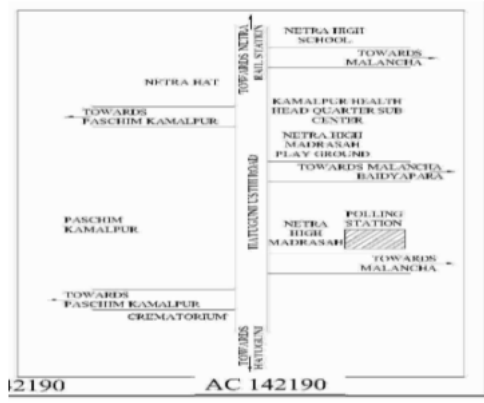

Nazri Naksha