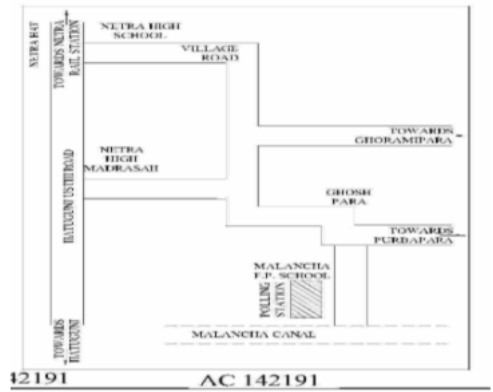

Key MAP View