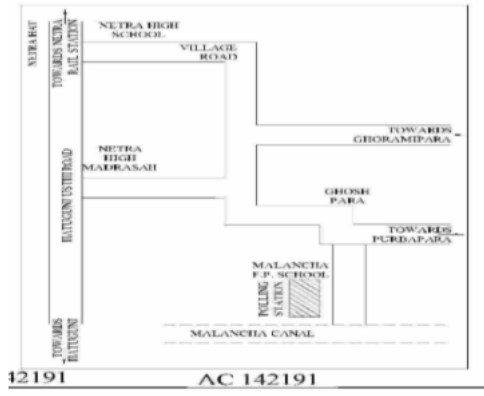

Nazri Naksha