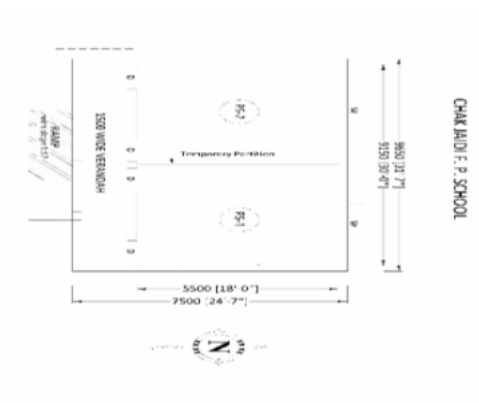

নির্বাচক নিবন্ধন আধিকারিকের স্বাক্ষর

Nazri Naksha

Google Map View

Polling Station Building Front View

Polling Station Front View

Cad View

Key MAP View

1 নাম : সাবিনা মন্ডল স্বামীর নাম: আব্দুল আলিম মন্ডল বাড়ির নং : n0130 বয়স : 33 লিঙ্গ : মহিলা	WET1378371	ফটো উপলব্ধ	2 নাম : মনিরা বিবি স্বামীর নাম: হাসান আলি সেখ বাড়ির নং : n0130 বয়স : 49 লিঙ্গ : মহিলা	CGB0129379	ফটো উপলব্ধ	3 নাম : হাসান আলি সেখ পিতার নাম: ইমাম আলি সেখ বাড়ির নং : n0130 বয়স : 51 লিঙ্গ : পুরুষ	WET2010924	ফটো উপলব্ধ
4 নাম : রূপসনা বিবি স্বামীর নাম: গোলাম মহম্মাদ সেখ বাড়ির নং : n0130 বয়স : 56 লিঙ্গ : মহিলা	WET2011922	ফটো উপলব্ধ	5 নাম : বিলকিস বেগম স্বামীর নাম: জাহির আব্বাস সেখ বাড়ির নং : n0130 বয়স : 39 লিঙ্গ : মহিলা	CGB2847531	ফটো উপলব্ধ	6 নাম : জাহির আব্বাস সেখ পিতার নাম: ইমাম সেখ বাড়ির নং : n0130 বয়স : 49 লিঙ্গ : পুরুষ	WB/18/120/063290	ফটো উপলব্ধ
7 নাম : জাহানারা বেগম স্বামীর নাম: মোঃ সাইকিন সেখ বাড়ির নং : বয়স : 34 লিঙ্গ : মহিলা	WET1274596	ফটো উপলব্ধ	8 নাম : সেলিমা বিবি স্বামীর নাম: নুরইসলাম সেখ বাড়ির নং : n0179 বয়স : 57 লিঙ্গ : মহিলা	WB/18/120/063270	ফটো উপলব্ধ	9 নাম : জাকির আলি সেখ পিতার নাম: মমতাজ সেখ বাড়ির নং : 278 বয়স : 53 লিঙ্গ : পুরুষ	WET2011708	ফটো উপলব্ধ
10 নাম : জাহানারা বিবি স্বামীর নাম: সিরাজুল সেখ বাড়ির নং : n0178 বয়স : 46 লিঙ্গ : মহিলা	CGB2291342	ফটো উপলব্ধ	11 নাম : হেরমত সেখ পিতার নাম: হবি সেখ বাড়ির নং : n0221 বয়স : 50 লিঙ্গ : পুরুষ	CGB2291235	ফটো উপলব্ধ	12 নাম : জিয়ারুল মুন্সি পিতার নাম: আতিবর মুন্সি বাড়ির নং : n0221 বয়স : 46 লিঙ্গ : পুরুষ	CGB1265826	ফটো উপলব্ধ
13 নাম : ফজিলা বিবি স্বামীর নাম: আলি আকবর মুন্সী বাড়ির নং : n0221 বয়স : 55 লিঙ্গ : মহিলা	CGB1265917	ফটো উপলব্ধ	14 নাম : হাবিবা খাতুন পিতার নাম: হেরমত সেখ বাড়ির নং : n0221 বয়স : 27 লিঙ্গ : মহিলা	WET1800572	ফটো উপলব্ধ	15 নাম : মনিরুল মন্ডল পিতার নাম: আশরাফ মন্ডল বাড়ির নং : n0171 বয়স : 27 লিঙ্গ : পুরুষ	WET1800648	ফটো উপলব্ধ
16 নাম : মাসুদা বিবি স্বামীর নাম: মোঃ সাদিক মন্ডল বাড়ির নং : n0178 বয়স : 50 লিঙ্গ : মহিলা	WET2011625	ফটো উপলব্ধ	17 নাম : মারুফা বিবি খাঁন স্বামীর নাম: নাজিম খাঁন বাড়ির নং : n0198 বয়স : 34 লিঙ্গ : মহিলা	WET1484948	ফটো উপলব্ধ	18 নাম : সাবিনা বিবি স্বামীর নাম: মুজিবর খাঁন বাড়ির নং : n0198 বয়স : 43 লিঙ্গ : মহিলা	CGB2291441	ফটো উপলব্ধ
19 নাম : নাজির হোসেন সেখ পিতার নাম: গোলাম মহম্মাদ সেখ বাড়ির নং : n0130 বয়স : 35 লিঙ্গ : পুরুষ	WET1074715	ফটো উপলব্ধ	20 নাম : রেজিনা খাতুন মুন্সী মায়ের নাম: মাবুদা বিবি মুন্সী বাড়ির নং : n0221 বয়স : 37 লিঙ্গ : মহিলা	CGB2929628	ফটো উপলব্ধ	21 নাম : সাকিনা বিবি স্বামীর নাম: হেরমত সেখ বাড়ির নং : n0221 বয়স : 47 লিঙ্গ : মহিলা	CGB2291227	ফটো উপলব্ধ
22 নাম : সিরাজুল সেখ পিতার নাম: সামসুর সেখ বাড়ির নং : n0178 বয়স : 51 লিঙ্গ : পুরুষ	CGB1936806	ফটো উপলব্ধ	23 নাম : আনারি বিবি স্বামীর নাম: মমরেজ সেখ বাড়ির নং : n0149 বয়স : 61 লিঙ্গ : মহিলা	WET2011286	ফটো উপলব্ধ	24 নাম : মনিরুল সেখ পিতার নাম: বসির সেখ বাড়ির নং : n0147 বয়স : 40 লিঙ্গ : পুরুষ	CGB2929537	ফটো উপলব্ধ
25 নাম : বানিরন বেওয়া স্বামীর নাম: ইসমাইল সেখ বাড়ির নং : n0147 বয়স : 76 লিঙ্গ : মহিলা	WB/18/120/063594	ফটো উপলব্ধ	26 নাম : মোঃ ইব্রাহিম লস্কর মায়ের নাম: সরিমন বিবি বাড়ির নং : বয়স : 41 লিঙ্গ : পুরুষ	WET0005280	ফটো উপলব্ধ	27 নাম : মোস্তাকিন লস্কর মায়ের নাম: রুইশ আলি লস্কর বাড়ির নং : n0232 বয়স : 46 লিঙ্গ : পুরুষ	CGB2291359	ফটো উপলব্ধ
28 নাম : জাহানারা বিবি লস্কর স্বামীর নাম: মোস্তাকিন লস্কর বাড়ির নং : n0232 বয়স : 40 লিঙ্গ : মহিলা	WET0005272	ফটো উপলব্ধ	29 নাম : সাজিনা বিবি লস্কর স্বামীর নাম: ইব্রাহিম লস্কর বাড়ির নং : n0232 বয়স : 38 লিঙ্গ : মহিলা	CGB2929396	ফটো উপলব্ধ	30 নাম : জুবাইল লস্কর পিতার নাম: মোস্তাকিন লস্কর বাড়ির নং : এন0000 বয়স : 21 লিঙ্গ : পুরুষ	WET2586121	ফটো উপলব্ধ