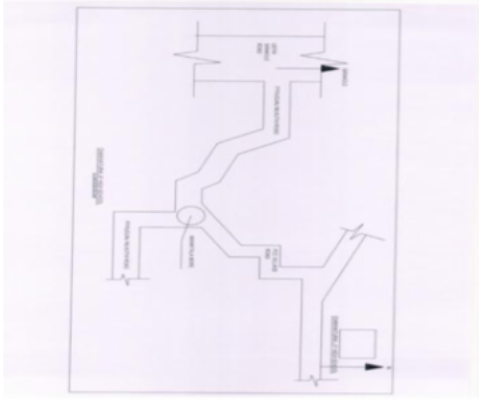

Nazri Naksha