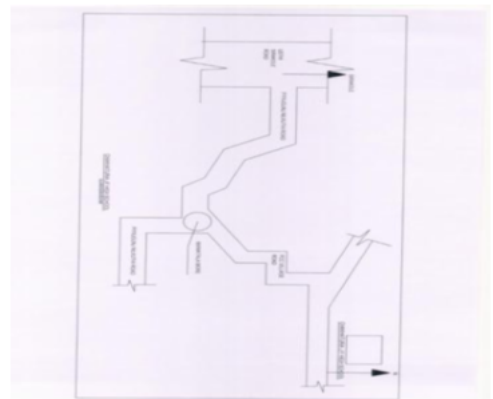

নির্বাচক নিবন্ধন আধিকারিকের স্বাক্ষর

Nazri Naksha

Google Map View

Polling Station Building Front View

Polling Station Front View

Cad View

Key MAP View

1 নাম : আসমিনা বিবি স্বামীর নাম: জাহাঙ্গীর মল্লিক বাড়ির নং : এন00 বয়স : 37 লিঙ্গ : মহিলা	WET2329712	2 নাম : সুলেখা মন্ডল স্বামীর নাম: অজয় কুমার মন্ডল বাড়ির নং : এন00 বয়স : 33 লিঙ্গ : মহিলা	WET2407690	3 নাম : সুলতানা বিবি স্বামীর নাম: আবুল হাসান মন্ডল বাড়ির নং : এন00 বয়স : 26 লিঙ্গ : মহিলা	WET2329530
4 নাম : সবিতা মন্ডল স্বামীর নাম: প্রসেনজীত মন্ডল বাড়ির নং : এন00 বয়স : 26 লিঙ্গ : মহিলা	WET2329696	5 নাম : মৌলি মন্ডল স্বামীর নাম: বাপ্পা মন্ডল বাড়ির নং : এন0415 বয়স : 24 লিঙ্গ : মহিলা	WET2329704	6 নাম : সাকিনা বিবি স্বামীর নাম: মইদুল শেখ বাড়ির নং : এন00 বয়স : 24 লিঙ্গ : মহিলা	WET2329753
7 নাম : তোয়েবুল হালদার পিতার নাম: রহমান হালদার বাড়ির নং : এন00 বয়স : 25 লিঙ্গ : পুরুষ	WET2329480	8 নাম : মোহম্মদ রাজিবুল হালদার পিতার নাম: বরজাহান হালদার বাড়ির নং : এন00 বয়স : 23 লিঙ্গ : পুরুষ	WET2329472	9 নাম : মানা মন্ডল স্বামীর নাম: দেবাশিস মন্ডল বাড়ির নং : এন00 বয়স : 24 লিঙ্গ : মহিলা	WET2329464
10 নাম : রুবিয়া খাতুন পিতার নাম: ইনাম আলী হালদার বাড়ির নং : এন0006 বয়স : 24 লিঙ্গ : মহিলা	WET2410108	11 নাম : ফরিদা বিবি স্বামীর নাম: ইনাম আলি হালদার বাড়ির নং : n0006 বয়স : 46 লিঙ্গ : মহিলা	CGB1939859	12 নাম : ইনাম আলী হালদার পিতার নাম: এস্তাজ হালদার বাড়ির নং : n0006 বয়স : 54 লিঙ্গ : পুরুষ	WET2223808
13 নাম : রফিক হালদার পিতার নাম: ইনাম আলি হালদার বাড়ির নং : n0037 বয়স : 25 লিঙ্গ : পুরুষ	WET1948173	14 নাম : রউফ হালদার পিতার নাম: ইনাম হালদার বাড়ির নং : n0006 বয়স : 31 লিঙ্গ : পুরুষ	WET1491778	15 নাম : আনুয়ারা বিবি স্বামীর নাম: আনার আলি হালদার বাড়ির নং : n0006 বয়স : 37 লিঙ্গ : মহিলা	WET0074526
16 নাম : আনার আলি হালদার পিতার নাম: এস্তাজ আলি হালদার বাড়ির নং : n0006 বয়স : 39 লিঙ্গ : পুরুষ	CGB2623858	17 নাম : সাবির মোল্লা পিতার নাম: সেকেন্দার মোল্লা বাড়ির নং : n0006 বয়স : 34 লিঙ্গ : পুরুষ	WET1194570	18 নাম : সাবেরাবিবি মোল্লা স্বামীর নাম: সেকেন্দার মোল্লা বাড়ির নং : n0006 বয়স : 53 লিঙ্গ : মহিলা	WB/18/120/072381
19 নাম : সেকেন্দার মোল্লা পিতার নাম: আহাদ মোল্লা বাড়ির নং : n0006 বয়স : 61 লিঙ্গ : পুরুষ	CGB0141259	20 নাম : সাবিনা বিবি স্বামীর নাম: আসরাফ হালদার বাড়ির নং : n0006 বয়স : 44 লিঙ্গ : মহিলা	CGB1939842	21 নাম : আসরাফ হালদার পিতার নাম: এস্তাজ হালদার বাড়ির নং : n0006 বয়স : 48 লিঙ্গ : পুরুষ	CGB1939834
22 নাম : ইনসান হালদার পিতার নাম: এস্তাজ আলি হালদার বাড়ির নং : n0006 বয়স : 55 লিঙ্গ : পুরুষ	WET2021608	23 নাম : সাকিনাবিবি হালদার স্বামীর নাম: এস্তাজ হালদার বাড়ির নং : n0006 বয়স : 72 লিঙ্গ : মহিলা	WET2021590	24 নাম : বিলকিস আনম পিতার নাম: মোঃ বোরহান মন্ডল বাড়ির নং : N00 বয়স : 26 লিঙ্গ : মহিলা	WET2289890
25 নাম : মিনা সেখ স্বামীর নাম: কচিমুদ্দিন সেখ বাড়ির নং : n0043 বয়স : 71 লিঙ্গ : মহিলা	WET2021319	26 নাম : মহিমউদ্দীন সেখ পিতার নাম: কচিমুদ্দিন সেখ বাড়ির নং : n0043 বয়স : 45 লিঙ্গ : পুরুষ	CGB1549401	27 নাম : সেখ কচিমুদ্দিন পিতার নাম: বোরহান সেখ বাড়ির নং : n0043 বয়স : 76 লিঙ্গ : পুরুষ	WET2021434
28 নাম : জামিনা বিবি স্বামীর নাম: মহিমউদ্দিন বাড়ির নং : n0043 বয়স : 37 লিঙ্গ : মহিলা	WET1083187	29 নাম : মইদুল কাজী পিতার নাম: ধল কাজী বাড়ির নং : n0036 বয়স : 40 লিঙ্গ : পুরুষ	CGB2930501	30 নাম : জাহেরা বিবি কাজী স্বামীর নাম: সাইদুল কাজী বাড়ির নং : n0036 বয়স : 33 লিঙ্গ : মহিলা	WET1384858