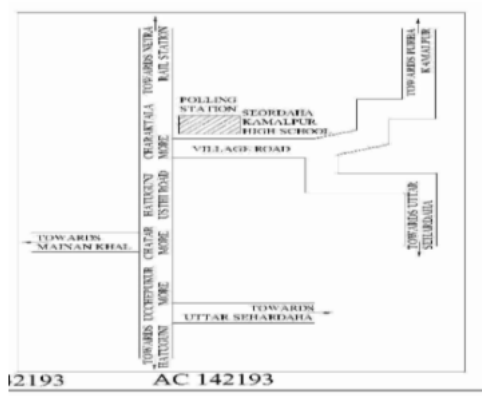

Nazri Naksha