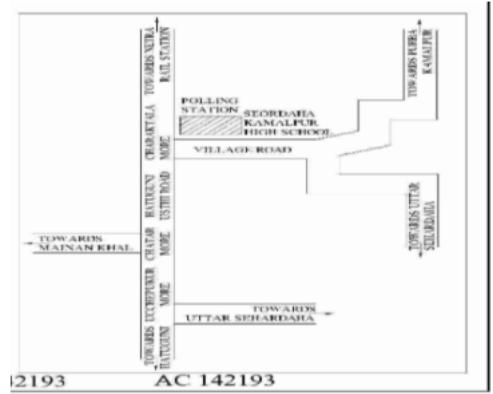

নির্বাচক নিবন্ধন আধিকারিকের স্বাক্ষর

Nazri Naksha

Google Map View

Polling Station Building Front View

Polling Station Front View

Cad View

Key MAP View

1 নাম : মনোয়ারা বিবি স্বামীর নাম: রমজান জমাদার বাড়ির নং : n0107 বয়স : 40 লিঙ্গ : মহিলা ফটো উপলব্ধ	WET0809079	2 নাম : রমজান জামাদার পিতার নাম: কালু জামাদার বাড়ির নং : n0107 বয়স : 38 লিঙ্গ : পুরুষ ফটো উপলব্ধ	WET1343755	3 নাম : মাফিয়া বিবি মল্লিক স্বামীর নাম: মোরছলিম মল্লিক বাড়ির নং : n0077 বয়স : 39 লিঙ্গ : মহিলা ফটো উপলব্ধ	CGB2969061
4 নাম : আশরুপ মল্লিক পিতার নাম: মুছা মল্লিক বাড়ির নং : n0077 বয়স : 34 লিঙ্গ : পুরুষ ফটো উপলব্ধ	WET1597590	5 নাম : আলমগির মল্লিক পিতার নাম: সেলিম মল্লিক বাড়ির নং : n0075 বয়স : 30 লিঙ্গ : পুরুষ ফটো উপলব্ধ	WET1572858	6 নাম : সাহারুল মল্লিক মায়ের নাম: মমতাজ বিবি বাড়ির নং : n0075 বয়স : 35 লিঙ্গ : পুরুষ ফটো উপলব্ধ	WET1458314
7 নাম : আব্দুল আলিম মল্লিক পিতার নাম: সলিম মল্লিক বাড়ির নং : n0075 বয়স : 29 লিঙ্গ : পুরুষ ফটো উপলব্ধ	WET1656529	8 নাম : মমতাজ মল্লিক স্বামীর নাম: সলিম মল্লিক বাড়ির নং : n0075 বয়স : 51 লিঙ্গ : মহিলা ফটো উপলব্ধ	WB/18/120/324470	9 নাম : জানে মল্লিক পিতার নাম: সলিম মল্লিক বাড়ির নং : n0075 বয়স : 56 লিঙ্গ : পুরুষ ফটো উপলব্ধ	WB/18/120/324566
10 নাম : সলিম মল্লিক পিতার নাম: জানেআলম মল্লিক বাড়ির নং : n0075 বয়স : 57 লিঙ্গ : পুরুষ ফটো উপলব্ধ	CGB0591354	11 নাম : আস্থিয়া বিবি মায়ের নাম: আসমা মল্লিক বাড়ির নং : n0075 বয়স : 61 লিঙ্গ : মহিলা ফটো উপলব্ধ	WET1458298	12 নাম : রেজাউল মোল্লা পিতার নাম: খালেক মোল্লা বাড়ির নং : n0094 বয়স : 32 লিঙ্গ : পুরুষ ফটো উপলব্ধ	WET1343912
13 নাম : মোমেনা বিবি স্বামীর নাম: সাহারুল মোল্লা বাড়ির নং : n0094 বয়স : 35 লিঙ্গ : মহিলা ফটো উপলব্ধ	WET1343920	14 নাম : সানোয়ারা বিবি স্বামীর নাম: নাসিরুল মোল্লা বাড়ির নং : n0109 বয়স : 39 লিঙ্গ : মহিলা ফটো উপলব্ধ	WET1343987	15 নাম : মাসকুরা খাতুন স্বামীর নাম: মাহবুব হোসেন মল্লিক বাড়ির নং : এন001 বয়স : 21 লিঙ্গ : মহিলা ফটো উপলব্ধ	WET2583979
16 নাম : রাজিয়া লস্কর স্বামীর নাম: জাহাঙ্গীর লস্কর বাড়ির নং : এন0075 বয়স : 21 লিঙ্গ : মহিলা ফটো উপলব্ধ	WET2584001	17 নাম : জাসমিনা খাতুন পিতার নাম: জামাল লস্কর বাড়ির নং : এন0075 বয়স : 20 লিঙ্গ : মহিলা ফটো উপলব্ধ	WET2583987	18 নাম : আরিফ জমাদার পিতার নাম: মইদুল জমাদার বাড়ির নং : এন001 বয়স : 20 লিঙ্গ : পুরুষ ফটো উপলব্ধ	WET2583995
19 নাম : আলি হোসেন মল্লিক পিতার নাম: হোসেন মল্লিক বাড়ির নং : এন001 বয়স : 20 লিঙ্গ : পুরুষ ফটো উপলব্ধ	WET2584027	20 নাম : সায়মা খাতুন পিতার নাম: আবুজাফর মল্লিক বাড়ির নং : এন01 বয়স : 20 লিঙ্গ : মহিলা ফটো উপলব্ধ	WET2563138	21 নাম : মাজিদা বিবি স্বামীর নাম: আসফর মোল্লা বাড়ির নং : n0106 বয়স : 42 লিঙ্গ : মহিলা ফটো উপলব্ধ	WET1343979
22 নাম : ফিরদৌসী বিবি স্বামীর নাম: মনিরুল্লা মোল্লা বাড়ির নং : n0105 বয়স : 32 লিঙ্গ : মহিলা ফটো উপলব্ধ	WET1343961	23 নাম : মাফুজা বিবি স্বামীর নাম: আসমদুল মোল্লা বাড়ির নং : n0100 বয়স : 42 লিঙ্গ : মহিলা ফটো উপলব্ধ	CGB2447993	24 নাম : আসমাউল মোল্লা পিতার নাম: সামসুল মোল্লা বাড়ির নং : n0096 বয়স : 33 লিঙ্গ : পুরুষ ফটো উপলব্ধ	WET1343946
25 নাম : ইয়াসিন মোল্লা পিতার নাম: ইছা মোল্লা বাড়ির নং : n0096 বয়স : 30 লিঙ্গ : পুরুষ ফটো উপলব্ধ	WET1656552	26 নাম : মইদুল মোল্লা পিতার নাম: আনারুল মোল্লা বাড়ির নং : n0065 বয়স : 32 লিঙ্গ : পুরুষ ফটো উপলব্ধ	WET1656719	27 নাম : ছপুরা মোল্লা স্বামীর নাম: রহিম মোল্লা বাড়ির নং : n0065 বয়স : 56 লিঙ্গ : মহিলা ফটো উপলব্ধ	WB/18/120/324367
28 নাম : হাফিজুল বৈদ্য পিতার নাম: মহাচেন বৈদ্য বাড়ির নং : n0104 বয়স : 37 লিঙ্গ : পুরুষ ফটো উপলব্ধ	WET1253293	29 নাম : মোঃ মান্নান মোল্লা মায়ের নাম: মারুফা বিবি বাড়ির নং : n0048 বয়স : 30 লিঙ্গ : পুরুষ ফটো উপলব্ধ	WET1572866	30 নাম : ফতেমা বিবি স্বামীর নাম: আব্দুল রহমান জমাদার বাড়ির নং : n0067 বয়স : 33 লিঙ্গ : মহিলা ফটো উপলব্ধ	WET1458025