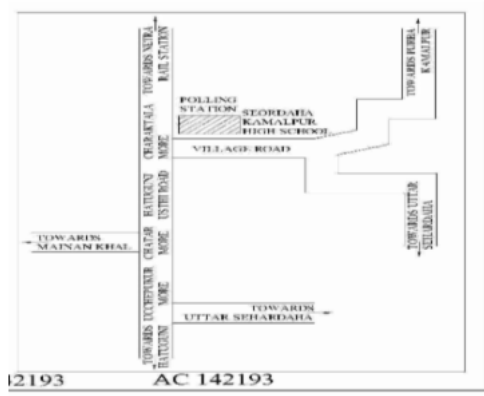

Nazri Naksha