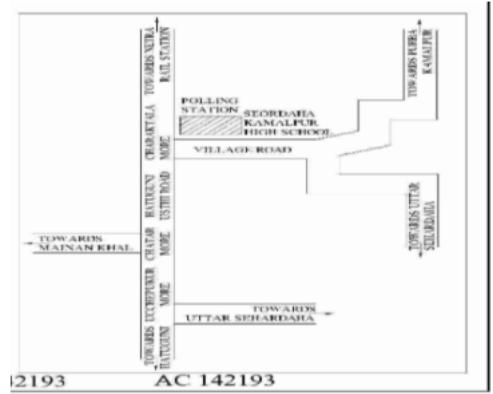

নির্বাচক নিবন্ধন আধিকারিকের স্বাক্ষর

Nazri Naksha

Google Map View

Polling Station Building Front View

Polling Station Front View

Cad View

Key MAP View

| | | | | | | | | |
|--|------------------|------------|--|------------------|------------|--|------------|------------|
| 1 নাম : আশমিলা বিবি স্বামীর নাম : গৌর মোল্লা বাড়ির নং : n0085 বয়স : 49 লিঙ্গ : মহিলা | WB/18/120/324047 | ফটো উপলব্ধ | 2 নাম : সেরিনা বিবি স্বামীর নাম : মনিরুল মোল্লা বাড়ির নং : n0099 বয়স : 37 লিঙ্গ : মহিলা | WET1345495 | ফটো উপলব্ধ | 3 নাম : রাজেশ বৈদ্য পিতার নাম : সতেন বৈদ্য বাড়ির নং : n0034 বয়স : 32 লিঙ্গ : পুরুষ | WET1657063 | ফটো উপলব্ধ |
| 4 নাম : ছবিরানী বৈদ্য স্বামীর নাম : সতেন বৈদ্য বাড়ির নং : n0034 বয়স : 54 লিঙ্গ : মহিলা | WB/18/120/324278 | ফটো উপলব্ধ | 5 নাম : রফিজা বিবি স্বামীর নাম : এস্তাজুল মোল্লা বাড়ির নং : n0072 বয়স : 46 লিঙ্গ : মহিলা | CGB2434827 | ফটো উপলব্ধ | 6 নাম : মামুদা বিবি স্বামীর নাম : সমুজাজ মোল্লা বাড়ির নং : n0072 বয়স : 33 লিঙ্গ : মহিলা | WET1691971 | ফটো উপলব্ধ |
| 7 নাম : সুরাইয়া বিবি স্বামীর নাম : সাজ্জাক মোল্লা বাড়ির নং : n0072 বয়স : 34 লিঙ্গ : মহিলা | WET1458744 | ফটো উপলব্ধ | 8 নাম : সাজ্জাক মোল্লা পিতার নাম : আব্দুল মোল্লা বাড়ির নং : n0072 বয়স : 45 লিঙ্গ : পুরুষ | WET1047083 | ফটো উপলব্ধ | 9 নাম : মারুফা বিবি স্বামীর নাম : সাজ্জাক মোল্লা বাড়ির নং : n0072 বয়স : 39 লিঙ্গ : মহিলা | CGB2650620 | ফটো উপলব্ধ |
| 10 নাম : রাজ্জাক মোল্লা পিতার নাম : আব্দুল মোল্লা বাড়ির নং : n0072 বয়স : 49 লিঙ্গ : পুরুষ | WB/18/120/324493 | ফটো উপলব্ধ | 11 নাম : এস্তাজুল মোল্লা পিতার নাম : আব্দুল মোল্লা বাড়ির নং : n0072 বয়স : 63 লিঙ্গ : পুরুষ | WB/18/120/324471 | ফটো উপলব্ধ | 12 নাম : ছায়মা বিবি স্বামীর নাম : আব্দুল মোল্লা বাড়ির নং : n0072 বয়স : 68 লিঙ্গ : মহিলা | WET0810747 | ফটো উপলব্ধ |
| 13 নাম : দেবশ্রী মন্ডল স্বামীর নাম : সৃজন মন্ডল বাড়ির নং : N009 বয়স : 35 লিঙ্গ : মহিলা | WET2312221 | ফটো উপলব্ধ | 14 নাম : হাকিমা বিবি স্বামীর নাম : আজিজুল শেখ বাড়ির নং : N004 বয়স : 32 লিঙ্গ : মহিলা | WET2312296 | ফটো উপলব্ধ | 15 নাম : সত্যেন্দ্র নাথ বৈদ্য পিতার নাম : সাধন বৈদ্য বাড়ির নং : n0034 বয়স : 64 লিঙ্গ : পুরুষ | CGB2435568 | ফটো উপলব্ধ |
| 16 নাম : এসফর মোল্লা মায়ের নাম : আক্কাছ মোল্লা বাড়ির নং : n0085 বয়স : 46 লিঙ্গ : পুরুষ | WET1170182 | ফটো উপলব্ধ | 17 নাম : শিবাজী বৈদ্য পিতার নাম : ছবিরানী বৈদ্য বাড়ির নং : n0034 বয়স : 35 লিঙ্গ : পুরুষ | WET1170539 | ফটো উপলব্ধ | 18 নাম : মুসিবুর রহমান সেখ পিতার নাম : আজহার সেখ বাড়ির নং : n0085 বয়স : 31 লিঙ্গ : পুরুষ | WET1573187 | ফটো উপলব্ধ |
| 19 নাম : আমাজান মোল্লা স্বামীর নাম : আক্কাছ মোল্লা বাড়ির নং : n0085 বয়স : 71 লিঙ্গ : মহিলা | WET2209047 | ফটো উপলব্ধ | 20 নাম : তসলিমা বিবি মোল্লা স্বামীর নাম : এসফর মোল্লা বাড়ির নং : n0085 বয়স : 39 লিঙ্গ : মহিলা | CGB2650638 | ফটো উপলব্ধ | 21 নাম : সামুরাজ মোল্লা পিতার নাম : সমুরাজ মোল্লা বাড়ির নং : n0072 বয়স : 39 লিঙ্গ : পুরুষ | WET0810770 | ফটো উপলব্ধ |
| 22 নাম : অসীম আক্রম মোল্লা মায়ের নাম : গোরা মোল্লা বাড়ির নং : এন0085 বয়স : 24 লিঙ্গ : পুরুষ | WET2405660 | ফটো উপলব্ধ | 23 নাম : রাজেস মোল্লা পিতার নাম : এসফর মোল্লা বাড়ির নং : এন0085 বয়স : 23 লিঙ্গ : পুরুষ | WET2406072 | ফটো উপলব্ধ | 24 নাম : সাবির মোল্লা মায়ের নাম : গোরা মোল্লা বাড়ির নং : এন0085 বয়স : 25 লিঙ্গ : পুরুষ | WET2405686 | ফটো উপলব্ধ |
| 25 নাম : কাকলি বৈদ্য স্বামীর নাম : রাজেশ বৈদ্য বাড়ির নং : এন0034 বয়স : 25 লিঙ্গ : মহিলা | SDE1900356 | ফটো উপলব্ধ | 26 নাম : রুকাইয়া খাতুন স্বামীর নাম : মুসিবুর রহমান সেখ বাড়ির নং : এন0085 বয়স : 27 লিঙ্গ : মহিলা | WET1868009 | ফটো উপলব্ধ | 27 নাম : রুপা বৈদ্য স্বামীর নাম : ফাল্পুনী বৈদ্য বাড়ির নং : এন0034 বয়স : 24 লিঙ্গ : মহিলা | WET2454981 | ফটো উপলব্ধ |
| 28 নাম : সোনালী খামারু স্বামীর নাম : অমিত খামারু বাড়ির নং : এন01 বয়স : 22 লিঙ্গ : মহিলা | WET2532158 | ফটো উপলব্ধ | 29 নাম : শ্যামাপ্রসাদ মন্ডল পিতার নাম : স্বপন মন্ডল বাড়ির নং : n0111 বয়স : 26 লিঙ্গ : পুরুষ | WET1930106 | ফটো উপলব্ধ | 30 নাম : ফাল্পুনী বৈদ্য পিতার নাম : সতেন বৈদ্য বাড়ির নং : n0034 বয়স : 29 লিঙ্গ : পুরুষ | WET1935501 | ফটো উপলব্ধ |