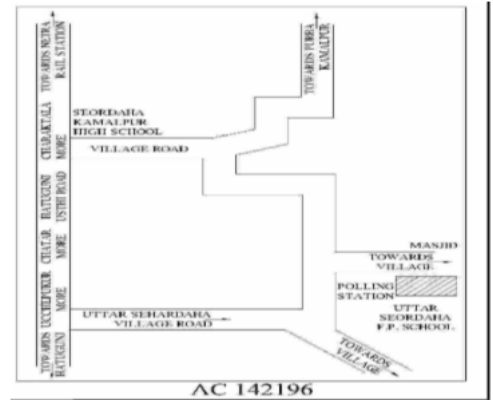

নির্বাচক নিবন্ধন আধিকারিকের স্বাক্ষর

Nazri Naksha

Google Map View

Polling Station Building Front View

Polling Station Front View

Cad View

Key MAP View

বিধানসভা নির্বাচনক্ষেত্রের নং, নাম : 142-মগরাহাট পশ্চিম
ভাগ নং, নাম : 1-উত্তর শেহড়দহ উত্তর পশ্চিম পাড়া