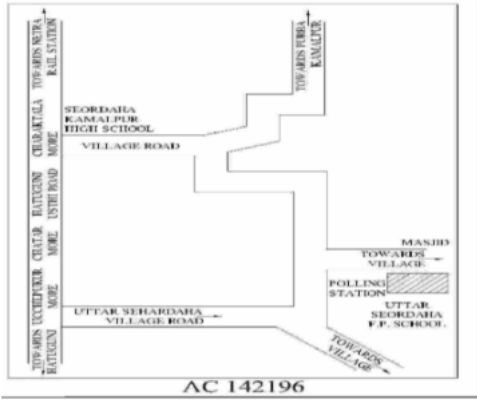

নির্বাচক নিবন্ধন আধিকারিকের স্বাক্ষর

Nazri Naksha

Google Map View

Polling Station Building Front View

Polling Station Front View

Cad View

Key MAP View

বিধানসভা নির্বাচনক্ষেত্রের নং, নাম : 142-মগরাহাট পশ্চিম
ভাগ নং, নাম : 1-উত্তর শেহড়দহ উত্তর পশ্চিম পাড়া