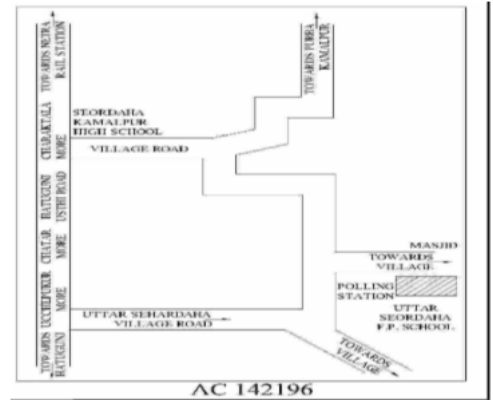

নির্বাচক নিবন্ধন আধিকারিকের স্বাক্ষর

Nazri Naksha

Google Map View

Polling Station Building Front View

Polling Station Front View

Cad View

Key MAP View

1 নাম : ফারুক সেখ পিতার নাম: আয়ুব আলি সেখ বাড়ির নং : n0001 বয়স : 31 লিঙ্গ : পুরুষ	WET1574623	ফটো উপলব্ধ	2 নাম : লিলুফা বিবি স্বামীর নাম: আনিচ উদ্দিন সেখ বাড়ির নং : n0001 বয়স : 31 লিঙ্গ : মহিলা	WET1574383	ফটো উপলব্ধ	3 নাম : মুন্নি খাতুন সেখ স্বামীর নাম: আনসার সেখ বাড়ির নং : n0001 বয়স : 37 লিঙ্গ : মহিলা	WET1047273	ফটো উপলব্ধ
4 নাম : মাবুদ আলি সেখ পিতার নাম: আয়ুব আলি সেখ বাড়ির নং : n0001 বয়স : 29 লিঙ্গ : পুরুষ	WET1658194	ফটো উপলব্ধ	5 নাম : মারুক সেখ পিতার নাম: আয়ুব আলি সেখ বাড়ির নং : n0001 বয়স : 31 লিঙ্গ : পুরুষ	WET1574862	ফটো উপলব্ধ	6 নাম : আনসার আলি সেখ পিতার নাম: আয়ুব আলি সেখ বাড়ির নং : n0001 বয়স : 49 লিঙ্গ : পুরুষ	WB/18/120/345181	ফটো উপলব্ধ
7 নাম : হাসনাবিবি সেখ স্বামীর নাম: সাহাজুল সেখ বাড়ির নং : n0001 বয়স : 43 লিঙ্গ : মহিলা	CGB2075794	ফটো উপলব্ধ	8 নাম : সাহাজুল সেখ পিতার নাম: আয়ুব সেখ বাড়ির নং : n0001 বয়স : 49 লিঙ্গ : পুরুষ	CGB1663368	ফটো উপলব্ধ	9 নাম : নাসিরা বিবি স্বামীর নাম: নাজিবুল হোসেন লস্কর বাড়ির নং : n0073 বয়স : 34 লিঙ্গ : মহিলা	WET1658061	ফটো উপলব্ধ
10 নাম : নাজিবুল হোসেন লস্কর পিতার নাম: আয়ুব ওয়াব লস্কর বাড়ির নং : n0073 বয়স : 35 লিঙ্গ : পুরুষ	WET1171677	ফটো উপলব্ধ	11 নাম : করিমা বিবি লস্কর স্বামীর নাম: মাহবুব লস্কর বাড়ির নং : n0063 বয়স : 37 লিঙ্গ : মহিলা	WET1574805	ফটো উপলব্ধ	12 নাম : মোতাহার লস্কর পিতার নাম: হানিফা লস্কর বাড়ির নং : n0063 বয়স : 43 লিঙ্গ : পুরুষ	CGB2880508	ফটো উপলব্ধ
13 নাম : মহব্বুল লস্কর পিতার নাম: হানিফা লস্কর বাড়ির নং : n0063 বয়স : 50 লিঙ্গ : পুরুষ	WB/18/120/345219	ফটো উপলব্ধ	14 নাম : সাবিনা ইয়াসমিন পিতার নাম: মবিজেল লস্কর বাড়ির নং : n0063 বয়স : 39 লিঙ্গ : মহিলা	CGB2880490	ফটো উপলব্ধ	15 নাম : হাবিবুর লস্কর পিতার নাম: মবিজেল লস্কর বাড়ির নং : n0063 বয়স : 47 লিঙ্গ : পুরুষ	CGB1663129	ফটো উপলব্ধ
16 নাম : খালেদা বিবি লস্কর স্বামীর নাম: মোয়াজ্জেম লস্কর বাড়ির নং : n0063 বয়স : 45 লিঙ্গ : মহিলা	CGB2756104	ফটো উপলব্ধ	17 নাম : সালেমা বিবি লস্কর স্বামীর নাম: মবিজেল লস্কর বাড়ির নং : n0063 বয়স : 66 লিঙ্গ : মহিলা	WB/18/120/345031	ফটো উপলব্ধ	18 নাম : নুরজাহান বিবি স্বামীর নাম: আমিন উদ্দিন বাড়ির নং : n0066 বয়স : 30 লিঙ্গ : মহিলা	WET1574458	ফটো উপলব্ধ
19 নাম : আমিনা বিবি স্বামীর নাম: জুব্বার আখন বাড়ির নং : n0066 বয়স : 34 লিঙ্গ : মহিলা	WET1345479	ফটো উপলব্ধ	20 নাম : উজলাবিবি লস্কর স্বামীর নাম: রইছ লস্কর বাড়ির নং : n0060 বয়স : 52 লিঙ্গ : মহিলা	WB/18/120/345257	ফটো উপলব্ধ	21 নাম : সানোয়ার লস্কর পিতার নাম: রাজ্জাক লস্কর বাড়ির নং : n0060 বয়স : 34 লিঙ্গ : পুরুষ	WET1253905	ফটো উপলব্ধ
22 নাম : মানোয়ারা হোসেন লস্কর পিতার নাম: রাজ্জাক লস্কর বাড়ির নং : n0060 বয়স : 36 লিঙ্গ : পুরুষ	WET1171925	ফটো উপলব্ধ	23 নাম : পারমিনা বিবি স্বামীর নাম: মানোয়ারা হোসেন লস্কর বাড়ির নং : n0060 বয়স : 33 লিঙ্গ : মহিলা	WET1847961	ফটো উপলব্ধ	24 নাম : মিনা খাতুন পিতার নাম: জাহাবুজ্জ বৈদ্য বাড়ির নং : n0050 বয়স : 28 লিঙ্গ : মহিলা	WET1847953	ফটো উপলব্ধ
25 নাম : তাজমীরা বিবি স্বামীর নাম: আবিব হোসেন লস্কর বাড়ির নং : n0060 বয়স : 27 লিঙ্গ : মহিলা	WET1847987	ফটো উপলব্ধ	26 নাম : হাসানুর রহমান লস্কর পিতার নাম: ইদ্রিশ লস্কর বাড়ির নং : n0021 বয়স : 27 লিঙ্গ : পুরুষ	WET1847888	ফটো উপলব্ধ	27 নাম : নাজমা খাতুন স্বামীর নাম: রুফিক লস্কর পিয়াদা বাড়ির নং : n0066 বয়স : 28 লিঙ্গ : মহিলা	WET1885581	ফটো উপলব্ধ
28 নাম : সাবানা আজমিন পিতার নাম: মোয়াজ্জেম লস্কর বাড়ির নং : n0063 বয়স : 26 লিঙ্গ : মহিলা	WET1885573	ফটো উপলব্ধ	29 নাম : সাবির হোসেন মোল্লা পিতার নাম: আব্দুল্লা মোল্লা বাড়ির নং : n0003 বয়স : 26 লিঙ্গ : পুরুষ	WET1885649	ফটো উপলব্ধ	30 নাম : কতবানুবিবি আখন স্বামীর নাম: জয়নাল আখন বাড়ির নং : n0066 বয়স : 71 লিঙ্গ : মহিলা	CGB2448363	ফটো উপলব্ধ