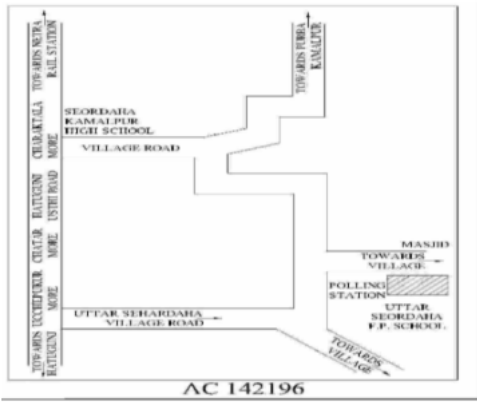

Nazri Naksha