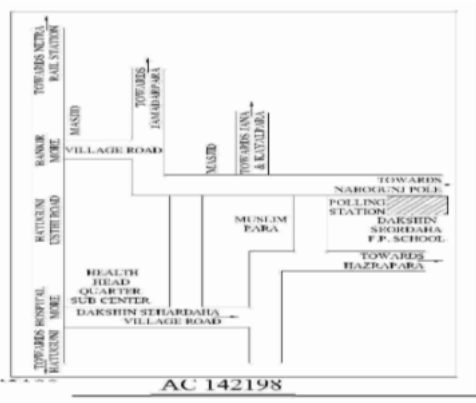

Nazri Naksha