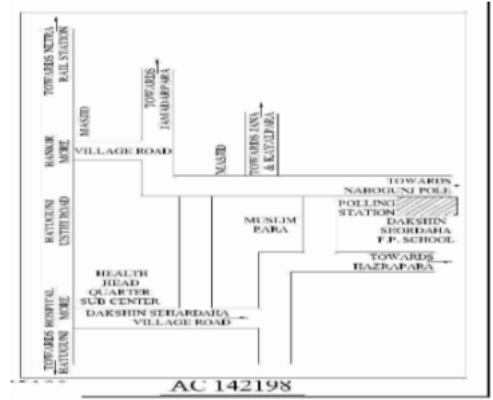

নির্বাচক নিবন্ধন আধিকারিকের স্বাক্ষর

Nazri Naksha

Google Map View

Polling Station Building Front View

Polling Station Front View

Cad View

Key MAP View

1 নাম : সুফিয়া বিবি স্বামীর নাম: মোঃইয়াজউদ্দিন মোল্লা বাড়ির নং : n0053 বয়স : 33 লিঙ্গ : মহিলা	WET1868496 ফটো উপলব্ধ	2 নাম : বৈশাখী প্রামাণিক স্বামীর নাম: দেবকুমার প্রামাণিক বাড়ির নং : N54 বয়স : 24 লিঙ্গ : মহিলা	WET2314995 ফটো উপলব্ধ	3 নাম : রেজিবা বিবি পিতার নাম: সফিউল্লা মোল্লা বাড়ির নং : n54 বয়স : 26 লিঙ্গ : পুরুষ	WET2315208 ফটো উপলব্ধ
4 নাম : সিনাজ উদ্দিন মোল্লা পিতার নাম: মোজাম্মেল মোল্লা বাড়ির নং : n54 বয়স : 25 লিঙ্গ : পুরুষ	WET2314847 ফটো উপলব্ধ	5 নাম : বিথীকা জানা স্বামীর নাম: রমেন জানা বাড়ির নং : n54 বয়স : 28 লিঙ্গ : মহিলা	WET2314730 ফটো উপলব্ধ	6 নাম : সীমা সেনাপতি স্বামীর নাম: উদয় সেনাপতি বাড়ির নং : n54 বয়স : 31 লিঙ্গ : মহিলা	WET2314755 ফটো উপলব্ধ
7 নাম : আদম সুফি মোল্লা পিতার নাম: মোস্তাফা মোল্লা বাড়ির নং : n54 বয়স : 27 লিঙ্গ : পুরুষ	WET2314821 ফটো উপলব্ধ	8 নাম : হাফিজুল জমাদার পিতার নাম: আবুল জমাদার বাড়ির নং : n001 বয়স : 24 লিঙ্গ : পুরুষ	WET2179000 ফটো উপলব্ধ	9 নাম : আবিদ হুসেন মোলা পিতার নাম: গোলাম হুসেন মোলা বাড়ির নং : n54 বয়স : 27 লিঙ্গ : পুরুষ	WET2314953 ফটো উপলব্ধ
10 নাম : দেবব্রত বৈদ্য পিতার নাম: দীপকর বৈদ্য বাড়ির নং : n54 বয়স : 24 লিঙ্গ : পুরুষ	WET2314797 ফটো উপলব্ধ	11 নাম : সফিউল্লা মোল্লা পিতার নাম: মোরসেলিম মোল্লা বাড়ির নং : n54 বয়স : 27 লিঙ্গ : পুরুষ	WET2314714 ফটো উপলব্ধ	12 নাম : মোঃ আব্দুল কোওসার মোল্লা পিতার নাম: মহঃ মোসারফ মোল্লা বাড়ির নং : n0146 বয়স : 32 লিঙ্গ : পুরুষ	WET1597756 ফটো উপলব্ধ
13 নাম : মোঃ জানে আলম মায়ের নাম: রাইচ উদ্দিন মোল্লা বাড়ির নং : n0192 বয়স : 29 লিঙ্গ : পুরুষ	WET1573351 ফটো উপলব্ধ	14 নাম : অবিরুন্ন বিবি মায়ের নাম: সাবির শেখ বাড়ির নং : n0061 বয়স : 37 লিঙ্গ : মহিলা	WET1344712 ফটো উপলব্ধ	15 নাম : রইচ উদ্দিন মোল্লা পিতার নাম: বদরদ্দি মোল্লা বাড়ির নং : n0196 বয়স : 62 লিঙ্গ : পুরুষ	CGB2880128 ফটো উপলব্ধ
16 নাম : মাহাবিনা খাতুন পিতার নাম: মিনাজউদ্দিন মোল্লা বাড়ির নং : এম0136 বয়স : 23 লিঙ্গ : মহিলা	WET2405058 ফটো উপলব্ধ	17 নাম : রেকসোনা খাতুন পিতার নাম: মোয়াজ্জেম মোল্লা বাড়ির নং : এন0093 বয়স : 23 লিঙ্গ : মহিলা	WET2405066 ফটো উপলব্ধ	18 নাম : এষা মোল্লা পিতার নাম: মোস্তাফা মোল্লা বাড়ির নং : এন00111 বয়স : 23 লিঙ্গ : মহিলা	WET2405520 ফটো উপলব্ধ
19 নাম : সাইফুল্লা সাঁপুই পিতার নাম: মহিউদ্দিন সাঁপুই বাড়ির নং : এন0124 বয়স : 23 লিঙ্গ : পুরুষ	WET2404994 ফটো উপলব্ধ	20 নাম : হামিদা বেগম স্বামীর নাম: মুন্সুর মোল্লা বাড়ির নং : এন00 বয়স : 56 লিঙ্গ : মহিলা	WET2405439 ফটো উপলব্ধ	21 নাম : মোসলেম সেখ পিতার নাম: নুরুল ইসলাম সেখ বাড়ির নং : n001 বয়স : 58 লিঙ্গ : পুরুষ	WET2178598 ফটো উপলব্ধ
22 নাম : আসিফ সাঁপুই পিতার নাম: আমিনুর সাঁপুই বাড়ির নং : এন0126 বয়স : 23 লিঙ্গ : পুরুষ	WET2433431 ফটো উপলব্ধ	23 নাম : রাবিনা খাতুন পিতার নাম: আনোয়ার হোসেন মোল্লা বাড়ির নং : এন0093 বয়স : 22 লিঙ্গ : মহিলা	WET2433522 ফটো উপলব্ধ	24 নাম : মারুফ হোসেন মোল্লা পিতার নাম: আলি হোসেন মোল্লা বাড়ির নং : এন0112 বয়স : 22 লিঙ্গ : পুরুষ	WET2436293 ফটো উপলব্ধ
25 নাম : নাজিরা বিবি স্বামীর নাম: সামোত্তজা মোল্লা বাড়ির নং : n0181 বয়স : 34 লিঙ্গ : মহিলা	WET1344720 ফটো উপলব্ধ	26 নাম : জবাইদা বিবি স্বামীর নাম: জানে আলম মোল্লা বাড়ির নং : এন0192 বয়স : 26 লিঙ্গ : মহিলা	WET1965136 ফটো উপলব্ধ	27 নাম : সাইদুল্লা মোল্লা পিতার নাম: মোরসেলিম মোল্লা বাড়ির নং : n54 বয়স : 24 লিঙ্গ : পুরুষ	WET2315091 ফটো উপলব্ধ
28 নাম : নাজিরা বিবি স্বামীর নাম: মোহাম্মদ রহমাতুল্লা মোল্লা বাড়ির নং : n54 বয়স : 29 লিঙ্গ : মহিলা	WET2315133 ফটো উপলব্ধ	29 নাম : সাহির হোসেন মোল্লা পিতার নাম: মুন্সুর মোল্লা বাড়ির নং : n54 বয়স : 25 লিঙ্গ : পুরুষ	WET2315166 ফটো উপলব্ধ	30 নাম : পূজা বৈদ্য স্বামীর নাম: তপন বৈদ্য বাড়ির নং : n54 বয়স : 31 লিঙ্গ : মহিলা	WET2314789 ফটো উপলব্ধ