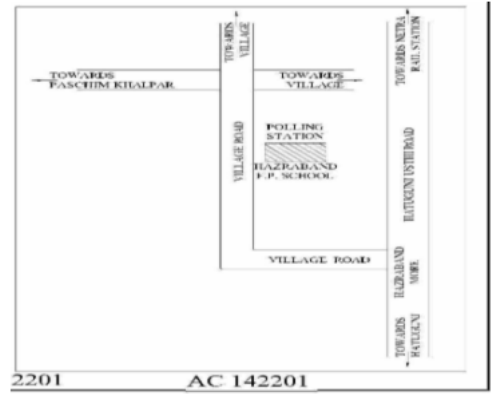

নির্বাচক নিবন্ধন আধিকারিকের স্বাক্ষর

Nazri Naksha

Google Map View

Polling Station Building Front View

Polling Station Front View

Cad View

Key MAP View

1 নাম : স্বপ্না হালদার পিতার নাম: মাধব হালদার বাড়ির নং : N00124 বয়স : 25 লিঙ্গ : মহিলা	WET2171023	ফটো উপলব্ধ	2 নাম : কৃষ্ণা হালদার স্বামীর নাম: উদয় হালদার বাড়ির নং : N00125 বয়স : 36 লিঙ্গ : মহিলা	WET2167690	ফটো উপলব্ধ	3 নাম : মনরমা মন্ডল স্বামীর নাম: পবিত্র মন্ডল বাড়ির নং : N00125 বয়স : 24 লিঙ্গ : মহিলা	WET2170934	ফটো উপলব্ধ
4 নাম : কাকলি নস্কর পিতার নাম: নবকুমার নস্কর বাড়ির নং : N005 বয়স : 24 লিঙ্গ : মহিলা	WET2168656	ফটো উপলব্ধ	5 নাম : সুজীত হালদার পিতার নাম: সুভাষ হালদার বাড়ির নং : N000125 বয়স : 34 লিঙ্গ : পুরুষ	WET2170967	ফটো উপলব্ধ	6 নাম : মহাদেব হালদার পিতার নাম: বিফ ল হালদার বাড়ির নং : N00125 বয়স : 51 লিঙ্গ : পুরুষ	WET2168722	ফটো উপলব্ধ
7 নাম : রাজেশ হালদার পিতার নাম: গোবর্ধন হালদার বাড়ির নং : N00125 বয়স : 25 লিঙ্গ : পুরুষ	WET2167724	ফটো উপলব্ধ	8 নাম : রিয়া হালদার পিতার নাম: মোহন হালদার বাড়ির নং : এন00 বয়স : 24 লিঙ্গ : মহিলা	WET2391639	ফটো উপলব্ধ	9 নাম : দেবদাস হালদার পিতার নাম: সন্যাসী হালদার বাড়ির নং : এন00 বয়স : 23 লিঙ্গ : পুরুষ	WET2391654	ফটো উপলব্ধ
10 নাম : কাশ্মীরা বিবি স্বামীর নাম: সৈয়দ জাকির বাড়ির নং : N00125 বয়স : 32 লিঙ্গ : মহিলা	WET2168698	ফটো উপলব্ধ	11 নাম : শঙ্কর হালদার পিতার নাম: পুলিন বিহারী হালদার বাড়ির নং : n0007 বয়স : 72 লিঙ্গ : পুরুষ	WET2190908	ফটো উপলব্ধ	12 নাম : সেখ জাকির পিতার নাম: মুজিবর শেখ বাড়ির নং : N00125 বয়স : 38 লিঙ্গ : পুরুষ	WET2168672	ফটো উপলব্ধ
13 নাম : টুম্পা হালদার স্বামীর নাম: কিশোর হালদার বাড়ির নং : এন0007 বয়স : 36 লিঙ্গ : মহিলা	WET2435741	ফটো উপলব্ধ	14 নাম : বীথিকা হালদার পিতার নাম: শঙ্কর হালদার বাড়ির নং : n0007 বয়স : 30 লিঙ্গ : মহিলা	WET1576438	ফটো উপলব্ধ	15 নাম : কিশোর হালদার পিতার নাম: শঙ্কর হালদার বাড়ির নং : n0007 বয়স : 35 লিঙ্গ : পুরুষ	WET1047646	ফটো উপলব্ধ
16 নাম : রাখী হালদার স্বামীর নাম: সুজীত হালদার বাড়ির নং : এন01 বয়স : 23 লিঙ্গ : মহিলা	WET2534436	ফটো উপলব্ধ	17 নাম : অনিতা হালদার স্বামীর নাম: শংকর হালদার বাড়ির নং : n0007 বয়স : 68 লিঙ্গ : মহিলা	WB/18/120/333434	ফটো উপলব্ধ	18 নাম : বিজয় বৈদ্য পিতার নাম: সত্যেন বৈদ্য বাড়ির নং : এন00 বয়স : 24 লিঙ্গ : পুরুষ	WET2391589	ফটো উপলব্ধ
19 নাম : ছবি দাস স্বামীর নাম: বাপী দাস বাড়ির নং : n0051 বয়স : 59 লিঙ্গ : মহিলা	CGB2752855	ফটো উপলব্ধ	20 নাম : চিত্তরঞ্জন দাস পিতার নাম: ব্রজেন দাস বাড়ির নং : n0050 বয়স : 71 লিঙ্গ : পুরুষ	WB/18/120/333152	ফটো উপলব্ধ	21 নাম : সৌমিত্র দাস পিতার নাম: চিত্তরঞ্জন দাস বাড়ির নং : n0050 বয়স : 37 লিঙ্গ : পুরুষ	WET0835298	ফটো উপলব্ধ
22 নাম : সুজাতা দাস স্বামীর নাম: সৌমিত্র দাস বাড়ির নং : n0050 বয়স : 29 লিঙ্গ : মহিলা	WET1692672	ফটো উপলব্ধ	23 নাম : সৌমেন দাস পিতার নাম: চিত্তরঞ্জন দাস বাড়ির নং : n0050 বয়স : 36 লিঙ্গ : পুরুষ	WET1254796	ফটো উপলব্ধ	24 নাম : সৌরভ দাস পিতার নাম: চিত্তরঞ্জন দাস বাড়ির নং : n0050 বয়স : 30 লিঙ্গ : পুরুষ	WET1692631	ফটো উপলব্ধ
25 নাম : বাসন্তী দাস স্বামীর নাম: চিত্ত দাস বাড়ির নং : n0050 বয়স : 66 লিঙ্গ : মহিলা	CGB0606525	ফটো উপলব্ধ	26 নাম : বাপী দাস পিতার নাম: খগেন দাস বাড়ির নং : n0051 বয়স : 61 লিঙ্গ : পুরুষ	CGB0606509	ফটো উপলব্ধ	27 নাম : অর্পিতা নস্কর পিতার নাম: রাজকুমার নস্কর বাড়ির নং : এন0005 বয়স : 22 লিঙ্গ : মহিলা	WET2435899	ফটো উপলব্ধ
28 নাম : পূজা নস্কর স্বামীর নাম: বিশুজিত নস্কর বাড়ির নং : n0005 বয়স : 31 লিঙ্গ : মহিলা	WET1659721	ফটো উপলব্ধ	29 নাম : অঞ্জলী নস্কর স্বামীর নাম: পূর্ণ নস্কর বাড়ির নং : n0005 বয়স : 34 লিঙ্গ : মহিলা	WET1461144	ফটো উপলব্ধ	30 নাম : পূর্ণ নস্কর পিতার নাম: দুধ কুমার নস্কর বাড়ির নং : n0005 বয়স : 35 লিঙ্গ : পুরুষ	WET1173707	ফটো উপলব্ধ