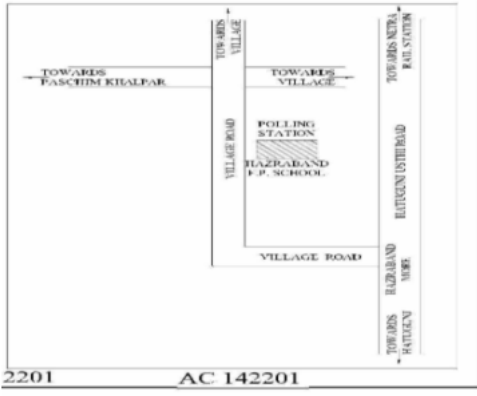

Nazri Naksha