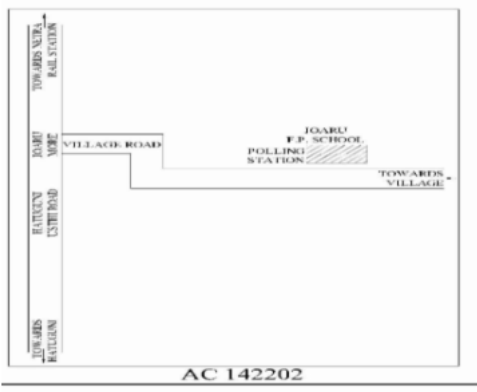

Nazri Naksha