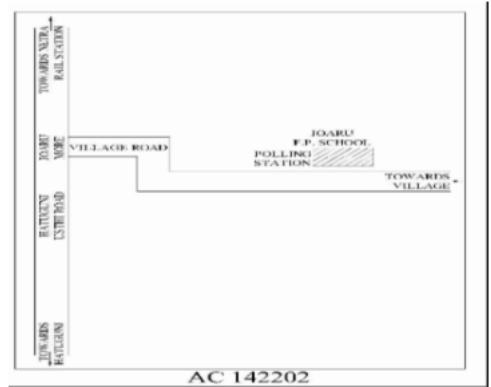

নির্বাচক নিবন্ধন আধিকারিকের স্বাক্ষর

Nazri Naksha

Google Map View

Polling Station Building Front View

Polling Station Front View

Cad View

Key MAP View

1 নাম : রমজান মন্ডল পিতার নাম: ইয়াদালী মন্ডল বাড়ির নং : n0081 বয়স : 34 লিঙ্গ : পুরুষ ফটো উপলব্ধ	WET1461466	2 নাম : তাহারুল মন্ডল পিতার নাম: ইয়াদ আলি মন্ডল বাড়ির নং : n0081 বয়স : 31 লিঙ্গ : পুরুষ ফটো উপলব্ধ	WET1576727	3 নাম : সাবিরুল মন্ডল পিতার নাম: ইয়াদ আলি মন্ডল বাড়ির নং : n0081 বয়স : 44 লিঙ্গ : পুরুষ ফটো উপলব্ধ	CGB2754695
4 নাম : সুনীলা মন্ডল স্বামীর নাম: ইয়াদালী মন্ডল বাড়ির নং : n0081 বয়স : 49 লিঙ্গ : মহিলা ফটো উপলব্ধ	WB/18/120/336185	5 নাম : ইয়াদালী মন্ডল পিতার নাম: বাবুরালী মন্ডল বাড়ির নং : n0081 বয়স : 64 লিঙ্গ : পুরুষ ফটো উপলব্ধ	WB/18/120/336187	6 নাম : ফরিদা বিবি (মন্ডল) স্বামীর নাম: হান্নান মন্ডল বাড়ির নং : n0081 বয়স : 49 লিঙ্গ : মহিলা ফটো উপলব্ধ	CGB2878338
7 নাম : তনুজা বিবি গাজী স্বামীর নাম: মোঃ আব্দুল হালিম গাজী বাড়ির নং : n0018 বয়স : 37 লিঙ্গ : মহিলা ফটো উপলব্ধ	WET1461433	8 নাম : মোঃ রহিম আলি গাজী পিতার নাম: আনারুল গাজী বাড়ির নং : n0018 বয়স : 32 লিঙ্গ : পুরুষ ফটো উপলব্ধ	WET1461425	9 নাম : মহঃ আব্দুল হালিম গাজী পিতার নাম: আনারুল গাজী বাড়ির নং : n0018 বয়স : 40 লিঙ্গ : পুরুষ ফটো উপলব্ধ	CGB2878700
10 নাম : রাজ্জাক মিন্তী পিতার নাম: আপতার মিন্তী বাড়ির নং : n0017 বয়স : 35 লিঙ্গ : মহিলা ফটো উপলব্ধ	WET1576461	11 নাম : আসলাম মন্ডল পিতার নাম: মোশরাফ মন্ডল বাড়ির নং : n0085 বয়স : 41 লিঙ্গ : পুরুষ ফটো উপলব্ধ	CGB2878510	12 নাম : পালান লস্কর পিতার নাম: সাইফুল লস্কর বাড়ির নং : n0085 বয়স : 67 লিঙ্গ : পুরুষ ফটো উপলব্ধ	WET1348200
13 নাম : নুর খাতুন বিবি মায়ের নাম: পালান লস্কর বাড়ির নং : n0085 বয়স : 49 লিঙ্গ : মহিলা ফটো উপলব্ধ	WET1047703	14 নাম : জুব্বার মন্ডল পিতার নাম: লুতফর মন্ডল বাড়ির নং : n0085 বয়স : 66 লিঙ্গ : পুরুষ ফটো উপলব্ধ	WET1047794	15 নাম : মোসলেম মন্ডল পিতার নাম: মোশরাফ মন্ডল বাড়ির নং : n0085 বয়স : 43 লিঙ্গ : পুরুষ ফটো উপলব্ধ	CGB2878528
16 নাম : পরিজান বিবি স্বামীর নাম: মোশরাফ মন্ডল বাড়ির নং : n0085 বয়স : 67 লিঙ্গ : মহিলা ফটো উপলব্ধ	CGB2878536	17 নাম : ইমতিয়াজ মন্ডল পিতার নাম: হাফিজুল মন্ডল বাড়ির নং : n0085 বয়স : 33 লিঙ্গ : পুরুষ ফটো উপলব্ধ	WET1347889	18 নাম : আলেয়া মন্ডল স্বামীর নাম: হাফিজুল মন্ডল বাড়ির নং : n0085 বয়স : 53 লিঙ্গ : মহিলা ফটো উপলব্ধ	WET1347939
19 নাম : হাফিজুল মন্ডল পিতার নাম: আফরাজ মন্ডল বাড়ির নং : n0085 বয়স : 59 লিঙ্গ : পুরুষ ফটো উপলব্ধ	CGB0607788	20 নাম : ইয়াজুল মন্ডল পিতার নাম: পিয়ার আলি মন্ডল বাড়ির নং : n0084 বয়স : 32 লিঙ্গ : পুরুষ ফটো উপলব্ধ	WET1461490	21 নাম : সাহাজুল মন্ডল পিতার নাম: পিয়ার আলি মন্ডল বাড়ির নং : n0084 বয়স : 34 লিঙ্গ : পুরুষ ফটো উপলব্ধ	WET1347830
22 নাম : সারাউদ্দিন মন্ডল পিতার নাম: পিয়ার আলি মন্ডল বাড়ির নং : n0084 বয়স : 40 লিঙ্গ : পুরুষ ফটো উপলব্ধ	WET1047737	23 নাম : মাবুদা বিবি স্বামীর নাম: সাইফুদ্দিন মন্ডল বাড়ির নং : n0084 বয়স : 35 লিঙ্গ : মহিলা ফটো উপলব্ধ	WET1348184	24 নাম : সাইফুদ্দিন মন্ডল পিতার নাম: পিয়ার আলি মন্ডল বাড়ির নং : n0084 বয়স : 43 লিঙ্গ : পুরুষ ফটো উপলব্ধ	CGB2878304
25 নাম : সাইফুদ্দিন মন্ডল পিতার নাম: মোসাম্ম মন্ডল বাড়ির নং : n0010 বয়স : 32 লিঙ্গ : পুরুষ ফটো উপলব্ধ	WET1461649	26 নাম : আজমিনা বিবি মন্ডল স্বামীর নাম: আকতার হোসেন মন্ডল বাড়ির নং : n0085 বয়স : 33 লিঙ্গ : মহিলা ফটো উপলব্ধ	WET1576867	27 নাম : খুরশিদ আলম মন্ডল মায়ের নাম: আছিয়া বিবি মন্ডল বাড়ির নং : n0085 বয়স : 34 লিঙ্গ : পুরুষ ফটো উপলব্ধ	WET1255108
28 নাম : ফরিদা বিবি স্বামীর নাম: সাইফুল লস্কর বাড়ির নং : n0085 বয়স : 34 লিঙ্গ : মহিলা ফটো উপলব্ধ	WET1461565	29 নাম : আকতার হোসেন মন্ডল মায়ের নাম: আছিয়া বিবি মন্ডল বাড়ির নং : n0085 বয়স : 35 লিঙ্গ : পুরুষ ফটো উপলব্ধ	WET1255090	30 নাম : মুরশিদ মন্ডল পিতার নাম: আয়ুব মন্ডল বাড়ির নং : n0085 বয়স : 36 লিঙ্গ : পুরুষ ফটো উপলব্ধ	CGB2878593