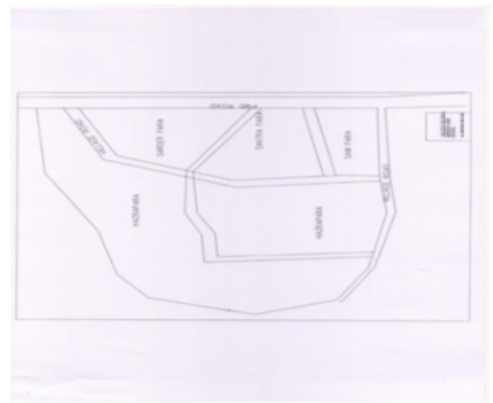

নির্বাচক নিবন্ধন আধিকারিকের স্বাক্ষর

Nazri Naksha

Google Map View

Polling Station Building Front View

Polling Station Front View

Cad View

Key MAP View

1 নাম : মামুদা বিবি হালদার স্বামীর নাম : গোফুর হালদার বাড়ির নং : n0102 বয়স : 31 লিঙ্গ : মহিলা	WET1577428 ফটো উপলব্ধ	2 নাম : গোফুর হালদার পিতার নাম : মহঃ আসরাফ হালদার বাড়ির নং : n0102 বয়স : 32 লিঙ্গ : পুরুষ	WET1462407 ফটো উপলব্ধ	3 নাম : আসরাফ হালদার পিতার নাম : আককাস হালদার বাড়ির নং : n0102 বয়স : 56 লিঙ্গ : পুরুষ	WB/18/120/591746 ফটো উপলব্ধ
4 নাম : মোমেনা বিবি স্বামীর নাম : মোঃ ইসহাক বাড়ির নং : n0102 বয়স : 50 লিঙ্গ : মহিলা	CGB1660877 ফটো উপলব্ধ	5 নাম : শুকুর আলী হালদার পিতার নাম : আককাস হালদার বাড়ির নং : n0102 বয়স : 44 লিঙ্গ : পুরুষ	WET1174267 ফটো উপলব্ধ	6 নাম : আজমিরা বিবি হালদার স্বামীর নাম : শুকুর আলী হালদার বাড়ির নং : n0102 বয়স : 38 লিঙ্গ : মহিলা	WET1174564 ফটো উপলব্ধ
7 নাম : সাবির আলি হালদার পিতার নাম : শুকুর আলি হালদার বাড়ির নং : এন0102 বয়স : 22 লিঙ্গ : পুরুষ	WET2474914 ফটো উপলব্ধ	8 নাম : মোলুদা বিবি স্বামীর নাম : সরিফ সেখ বাড়ির নং : n0114 বয়স : 32 লিঙ্গ : মহিলা	WET1782754 ফটো উপলব্ধ	9 নাম : আসমীরা বিবি স্বামীর নাম : শরিফ সেখ বাড়ির নং : এন 010৮ বয়স : 38 লিঙ্গ : মহিলা	CGB3019882 ফটো উপলব্ধ
10 নাম : কাজল ভৌমিক স্বামীর নাম : মানস ভৌমিক বাড়ির নং : এন0001 বয়স : 25 লিঙ্গ : মহিলা	WET1964774 ফটো উপলব্ধ	11 নাম : সাগির লস্কর পিতার নাম : সিরাজ লস্কর বাড়ির নং : এন0001 বয়স : 25 লিঙ্গ : পুরুষ	WET1937408 ফটো উপলব্ধ	12 নাম : ফতেমা বিবি সর্দার স্বামীর নাম : ছায়েদালী সর্দার বাড়ির নং : এন0001 বয়স : 46 লিঙ্গ : মহিলা	DQP1524156 ফটো উপলব্ধ
13 নাম : সফিকা খাতুন পিতার নাম : সফিক সরদার বাড়ির নং : এন0001 বয়স : 24 লিঙ্গ : মহিলা	WET2395085 ফটো উপলব্ধ	14 নাম : সফিক আনসারী পিতার নাম : রহিম আনসারী বাড়ির নং : n0001 বয়স : 40 লিঙ্গ : পুরুষ	WET1174465 ফটো উপলব্ধ	15 নাম : মনো আনসারী স্বামীর নাম : রফিক আনসারী বাড়ির নং : n0001 বয়স : 40 লিঙ্গ : মহিলা	WET1174473 ফটো উপলব্ধ
16 নাম : মোঃ রফিক আনসারী পিতার নাম : রহিম আনসারী বাড়ির নং : n0001 বয়স : 37 লিঙ্গ : পুরুষ	WET1174309 ফটো উপলব্ধ	17 নাম : রসিদা লস্কর স্বামীর নাম : সিরাজ লস্কর বাড়ির নং : n0001 বয়স : 41 লিঙ্গ : মহিলা	WET1174515 ফটো উপলব্ধ	18 নাম : আবিরা বিবি আনসারি স্বামীর নাম : খোরসেদ আনসারি বাড়ির নং : n0001 বয়স : 36 লিঙ্গ : মহিলা	WET1577550 ফটো উপলব্ধ
19 নাম : খোরসেদ আনসারী পিতার নাম : রহিম আনসারী বাড়ির নং : n0001 বয়স : 53 লিঙ্গ : পুরুষ	WB/18/120/591143 ফটো উপলব্ধ	20 নাম : ফুলছুরাবিবি আনসারী স্বামীর নাম : রহিম আনসারী বাড়ির নং : n0001 বয়স : 73 লিঙ্গ : মহিলা	WB/18/120/591481 ফটো উপলব্ধ	21 নাম : মানু বিবি আনসারী স্বামীর নাম : সফিক আনসারী বাড়ির নং : n0001 বয়স : 36 লিঙ্গ : মহিলা	WET1174523 ফটো উপলব্ধ
22 নাম : প্রিয়াকা হাজরা স্বামীর নাম : শুভ হাজরা বাড়ির নং : এন0089 বয়স : 24 লিঙ্গ : মহিলা	XYR2170306 ফটো উপলব্ধ	23 নাম : সুস্মিতা খাঁড়া পিতার নাম : প্রসাদ খাঁড়া বাড়ির নং : এন0002 বয়স : 25 লিঙ্গ : মহিলা	WET1938315 ফটো উপলব্ধ	24 নাম : বিষ্ণুপ্রিয়া চক্রবর্তী স্বামীর নাম : খোরসেদ আনসারি বাড়ির নং : n0002 বয়স : 62 লিঙ্গ : মহিলা	WET2128965 ফটো উপলব্ধ
25 নাম : আরতি খাঁড়া স্বামীর নাম : প্রদীপ খাঁড়া বাড়ির নং : n0002 বয়স : 55 লিঙ্গ : মহিলা	CGB2227866 ফটো উপলব্ধ	26 নাম : শৌভিক হাজরা পিতার নাম : সুরত হাজরা বাড়ির নং : n0002 বয়স : 30 লিঙ্গ : পুরুষ	WET1577519 ফটো উপলব্ধ	27 নাম : সুরত হাজরা পিতার নাম : শুকুদেব হাজরা বাড়ির নং : n0002 বয়স : 52 লিঙ্গ : পুরুষ	WET2603967 ফটো উপলব্ধ
28 নাম : সুপ্রভা খাঁড়া পিতার নাম : প্রসাদ খাঁড়া বাড়ির নং : n0002 বয়স : 31 লিঙ্গ : মহিলা	WET1577345 ফটো উপলব্ধ	29 নাম : শুক্লা খাঁড়া স্বামীর নাম : প্রসাদ খাঁড়া বাড়ির নং : n0002 বয়স : 53 লিঙ্গ : মহিলা	WET2042281 ফটো উপলব্ধ	30 নাম : প্রনব খাঁড়া পিতার নাম : প্রভাস খাঁড়া বাড়ির নং : n0002 বয়স : 68 লিঙ্গ : পুরুষ	WET2037604 ফটো উপলব্ধ