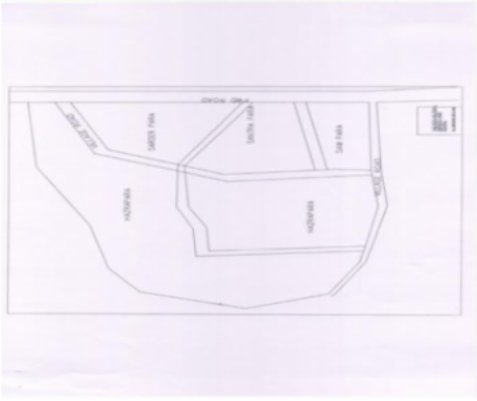

Nazri Naksha