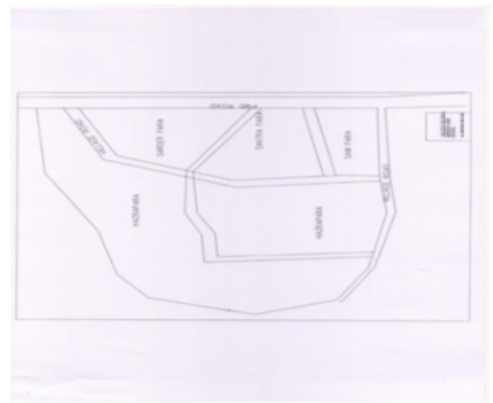

নির্বাচক নিবন্ধন আধিকারিকের স্বাক্ষর

Nazri Naksha

Google Map View

Polling Station Building Front View

Polling Station Front View

Cad View

Key MAP View

1 নাম : সাফিয়া বিবি স্বামীর নাম: আবুল হাসেম আনসারী বাড়ির নং : n0002 বয়স : 44 লিঙ্গ : মহিলা	CGB2611036 ফটো উপলব্ধ	2 নাম : ফুল জান বিবি স্বামীর নাম: রউপ হালদার বাড়ির নং : n0143 বয়স : 46 লিঙ্গ : মহিলা	CGB1660802 ফটো উপলব্ধ	3 নাম : আনোয়ারা বিবি স্বামীর নাম: নাজবুল সর্দার বাড়ির নং : n0106 বয়স : 33 লিঙ্গ : মহিলা	WET1660562 ফটো উপলব্ধ
4 নাম : নাজবুল সর্দার পিতার নাম: জয়নাল সর্দার বাড়ির নং : n0106 বয়স : 29 লিঙ্গ : পুরুষ	WET1660570 ফটো উপলব্ধ	5 নাম : মিরকাশেম সর্দার পিতার নাম: জয়নাল সর্দার বাড়ির নং : n0106 বয়স : 39 লিঙ্গ : পুরুষ	WET1692938 ফটো উপলব্ধ	6 নাম : মরিয়ন বিবি স্বামীর নাম: জয়নাল সর্দার বাড়ির নং : n0106 বয়স : 54 লিঙ্গ : মহিলা	CGB2835783 ফটো উপলব্ধ
7 নাম : সুলতানা বিবি স্বামীর নাম: মাহিনুদ্দিন গাজী বাড়ির নং : n0166 বয়স : 40 লিঙ্গ : মহিলা	WET1175710 ফটো উপলব্ধ	8 নাম : রাজেশ সর্দার পিতার নাম: আর্সেদ সর্দার বাড়ির নং : n0106 বয়স : 28 লিঙ্গ : পুরুষ	WET1782895 ফটো উপলব্ধ	9 নাম : আমিনা বিবি স্বামীর নাম: মিরকাশেম সর্দার বাড়ির নং : n0106 বয়স : 32 লিঙ্গ : মহিলা	WET1782929 ফটো উপলব্ধ
10 নাম : সাবিনা পারভীন স্বামীর নাম: রাজেশ সর্দার বাড়ির নং : এন0106 বয়স : 22 লিঙ্গ : মহিলা	WET2423648 ফটো উপলব্ধ	11 নাম : নুর আলম সরদার পিতার নাম: আমির আলি সরদার বাড়ির নং : এন00055 বয়স : 23 লিঙ্গ : পুরুষ	WET2423697 ফটো উপলব্ধ	12 নাম : মোনালিসা খাতুন স্বামীর নাম: সেবিন সর্দার বাড়ির নং : N0000 বয়স : 28 লিঙ্গ : মহিলা	WET1830447 ফটো উপলব্ধ
13 নাম : সুয়ানা খাতুন পিতার নাম: রফিক সর্দার বাড়ির নং : এন00050 বয়স : 22 লিঙ্গ : মহিলা	WET2424729 ফটো উপলব্ধ	14 নাম : রূপসাহানা খাতুন স্বামীর নাম: নাজবুল হালদার বাড়ির নং : N0000 বয়স : 26 লিঙ্গ : মহিলা	WET2258366 ফটো উপলব্ধ	15 নাম : সাহানারা বিবি গাজী স্বামীর নাম: হাতেম আলি গাজী বাড়ির নং : n0160 বয়স : 31 লিঙ্গ : মহিলা	WET1660489 ফটো উপলব্ধ
16 নাম : রাকেশ পুরকাইত মায়ের নাম: সাহারন বিবি পুরকাইত বাড়ির নং : এন0160 বয়স : 21 লিঙ্গ : পুরুষ	WET2497097 ফটো উপলব্ধ	17 নাম : সাহারন বিবি পুরকাইত অন্যান্য: নুরহোসেন গাজী বাড়ির নং : এন0160 বয়স : 46 লিঙ্গ : মহিলা	WET1960178 ফটো উপলব্ধ	18 নাম : রহিম আলি গাজী পিতার নাম: নুরহোসেন গাজী বাড়ির নং : n0160 বয়স : 28 লিঙ্গ : পুরুষ	WET1782994 ফটো উপলব্ধ
19 নাম : হাতেম আলি গাজী পিতার নাম: নুরহোসেন গাজী বাড়ির নং : n0160 বয়স : 28 লিঙ্গ : পুরুষ	WET1782903 ফটো উপলব্ধ	20 নাম : রিনা বিবি গাজী স্বামীর নাম: ইমুশ গাজী বাড়ির নং : n0160 বয়স : 30 লিঙ্গ : মহিলা	WET1660471 ফটো উপলব্ধ	21 নাম : নুরহোসেন গাজী পিতার নাম: নেবুরালী গাজী বাড়ির নং : n0160 বয়স : 69 লিঙ্গ : পুরুষ	WET2113645 ফটো উপলব্ধ
22 নাম : সামসুদ্দিন গাজী পিতার নাম: নুরহোসেন গাজী বাড়ির নং : n0158 বয়স : 39 লিঙ্গ : পুরুষ	WET1175397 ফটো উপলব্ধ	23 নাম : মাহিনুদ্দিন গাজী পিতার নাম: নুরহোসেন গাজী বাড়ির নং : n0157 বয়স : 44 লিঙ্গ : পুরুষ	WET1048545 ফটো উপলব্ধ	24 নাম : তৌরা বিবি গাজী স্বামীর নাম: সামসুদ্দিন গাজী বাড়ির নং : n0163 বয়স : 38 লিঙ্গ : মহিলা	WET1175637 ফটো উপলব্ধ
25 নাম : মোঃ আসাদ আলি গাজী পিতার নাম: মোঃ নুরহোসেন গাজী বাড়ির নং : n0161 বয়স : 32 লিঙ্গ : পুরুষ	WET1462878 ফটো উপলব্ধ	26 নাম : মুস্তাকিন গাজী পিতার নাম: মাহিনুদ্দিন গাজী বাড়ির নং : n0176 বয়স : 31 লিঙ্গ : পুরুষ	WET1692953 ফটো উপলব্ধ	27 নাম : মোরসেলিম গাজী পিতার নাম: মাহিনুদ্দিন গাজী বাড়ির নং : n0176 বয়স : 33 লিঙ্গ : পুরুষ	WET1692946 ফটো উপলব্ধ
28 নাম : মাহিনুদ্দিন গাজী পিতার নাম: মোশরাফ গাজী বাড়ির নং : n0176 বয়স : 51 লিঙ্গ : পুরুষ	WB/18/120/285378 ফটো উপলব্ধ	29 নাম : মমতাজ গাজী স্বামীর নাম: মাহিনুদ্দিন গাজী বাড়ির নং : n0176 বয়স : 53 লিঙ্গ : মহিলা	WET1692888 ফটো উপলব্ধ	30 নাম : ফিরোজ গাজী পিতার নাম: আসরাফ গাজী বাড়ির নং : n0005 বয়স : 27 লিঙ্গ : পুরুষ	WET1849660 ফটো উপলব্ধ