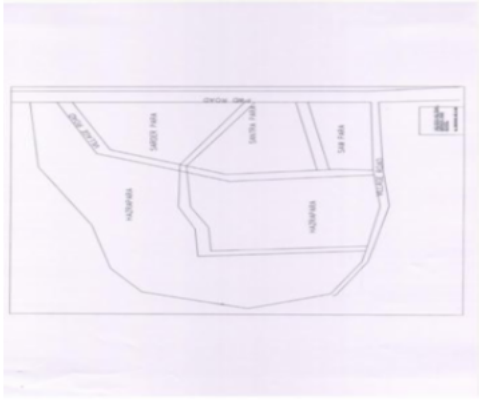

নির্বাচক নিবন্ধন আধিকারিকের স্বাক্ষর

Nazri Naksha

Google Map View

Polling Station Building Front View

Polling Station Front View

Cad View

Key MAP View

1 নাম : সাফিয়া বিবি স্বামীর নাম: আবুল হাসেম আনসারী বাড়ির নং : n0002 বয়স : 44 লিঙ্গ : মহিলা	CGB2611036 ফটো উপলব্ধ	2 নাম : ফুল জান বিবি স্বামীর নাম: রউপ হালদার বাড়ির নং : n0143 বয়স : 46 লিঙ্গ : মহিলা	CGB1660802 ফটো উপলব্ধ	3 নাম : আনোয়ারা বিবি স্বামীর নাম: নাজবুল সর্দার বাড়ির নং : n0106 বয়স : 33 লিঙ্গ : মহিলা	WET1660562 ফটো উপলব্ধ
4 নাম : নাজবুল সর্দার পিতার নাম: জয়নাল সর্দার বাড়ির নং : n0106 বয়স : 29 লিঙ্গ : পুরুষ	WET1660570 ফটো উপলব্ধ	5 নাম : মিরকাশেম সর্দার পিতার নাম: জয়নাল সর্দার বাড়ির নং : n0106 বয়স : 39 লিঙ্গ : পুরুষ	WET1692938 ফটো উপলব্ধ	6 নাম : মরিয়ন বিবি স্বামীর নাম: জয়নাল সর্দার বাড়ির নং : n0106 বয়স : 54 লিঙ্গ : মহিলা	CGB2835783 ফটো উপলব্ধ
7 নাম : সুলতানা বিবি স্বামীর নাম: মাহিনুদ্দিন গাজী বাড়ির নং : n0166 বয়স : 40 লিঙ্গ : মহিলা	WET1175710 ফটো উপলব্ধ	8 নাম : রাজেশ সর্দার পিতার নাম: আর্সেদ সর্দার বাড়ির নং : n0106 বয়স : 28 লিঙ্গ : পুরুষ	WET1782895 ফটো উপলব্ধ	9 নাম : আমিনা বিবি স্বামীর নাম: মিরকাশেম সর্দার বাড়ির নং : n0106 বয়স : 32 লিঙ্গ : মহিলা	WET1782929 ফটো উপলব্ধ
10 নাম : সাবিনা পারভীন স্বামীর নাম: রাজেশ সর্দার বাড়ির নং : এন0106 বয়স : 22 লিঙ্গ : মহিলা	WET2423648 ফটো উপলব্ধ	11 নাম : নুর আলম সরদার পিতার নাম: আমির আলি সরদার বাড়ির নং : এন00055 বয়স : 23 লিঙ্গ : পুরুষ	WET2423697 ফটো উপলব্ধ	12 নাম : মোনালিসা খাতুন স্বামীর নাম: সেবিন সর্দার বাড়ির নং : N0000 বয়স : 28 লিঙ্গ : মহিলা	WET1830447 ফটো উপলব্ধ
13 নাম : সুয়ানা খাতুন পিতার নাম: রফিক সর্দার বাড়ির নং : এন00050 বয়স : 22 লিঙ্গ : মহিলা	WET2424729 ফটো উপলব্ধ	14 নাম : রূপসাহানা খাতুন স্বামীর নাম: নাজবুল হালদার বাড়ির নং : N0000 বয়স : 26 লিঙ্গ : মহিলা	WET2258366 ফটো উপলব্ধ	15 নাম : সাহানারা বিবি গাজী স্বামীর নাম: হাতেম আলি গাজী বাড়ির নং : n0160 বয়স : 31 লিঙ্গ : মহিলা	WET1660489 ফটো উপলব্ধ
16 নাম : রাকেশ পুরকাইত মায়ের নাম: সাহারন বিবি পুরকাইত বাড়ির নং : এন0160 বয়স : 21 লিঙ্গ : পুরুষ	WET2497097 ফটো উপলব্ধ	17 নাম : সাহারন বিবি পুরকাইত অন্যান্য: নুরহোসেন গাজী বাড়ির নং : এন0160 বয়স : 46 লিঙ্গ : মহিলা	WET1960178 ফটো উপলব্ধ	18 নাম : রহিম আলি গাজী পিতার নাম: নুরহোসেন গাজী বাড়ির নং : n0160 বয়স : 28 লিঙ্গ : পুরুষ	WET1782994 ফটো উপলব্ধ
19 নাম : হাতেম আলি গাজী পিতার নাম: নুরহোসেন গাজী বাড়ির নং : n0160 বয়স : 28 লিঙ্গ : পুরুষ	WET1782903 ফটো উপলব্ধ	20 নাম : রিনা বিবি গাজী স্বামীর নাম: ইমুশ গাজী বাড়ির নং : n0160 বয়স : 30 লিঙ্গ : মহিলা	WET1660471 ফটো উপলব্ধ	21 নাম : নুরহোসেন গাজী পিতার নাম: নেবুরালী গাজী বাড়ির নং : n0160 বয়স : 69 লিঙ্গ : পুরুষ	WET2113645 ফটো উপলব্ধ
22 নাম : সামসুদ্দিন গাজী পিতার নাম: নুরহোসেন গাজী বাড়ির নং : n0158 বয়স : 39 লিঙ্গ : পুরুষ	WET1175397 ফটো উপলব্ধ	23 নাম : মাহিনুদ্দিন গাজী পিতার নাম: নুরহোসেন গাজী বাড়ির নং : n0157 বয়স : 44 লিঙ্গ : পুরুষ	WET1048545 ফটো উপলব্ধ	24 নাম : তৌরা বিবি গাজী স্বামীর নাম: সামসুদ্দিন গাজী বাড়ির নং : n0163 বয়স : 38 লিঙ্গ : মহিলা	WET1175637 ফটো উপলব্ধ
25 নাম : মোঃ আসাদ আলি গাজী পিতার নাম: মোঃ নুরহোসেন গাজী বাড়ির নং : n0161 বয়স : 32 লিঙ্গ : পুরুষ	WET1462878 ফটো উপলব্ধ	26 নাম : মুস্তাকিন গাজী পিতার নাম: মাহিনুদ্দিন গাজী বাড়ির নং : n0176 বয়স : 31 লিঙ্গ : পুরুষ	WET1692953 ফটো উপলব্ধ	27 নাম : মোরসেলিম গাজী পিতার নাম: মাহিনুদ্দিন গাজী বাড়ির নং : n0176 বয়স : 33 লিঙ্গ : পুরুষ	WET1692946 ফটো উপলব্ধ
28 নাম : মাহিনুদ্দিন গাজী পিতার নাম: মোশরাফ গাজী বাড়ির নং : n0176 বয়স : 51 লিঙ্গ : পুরুষ	WB/18/120/285378 ফটো উপলব্ধ	29 নাম : মমতাজ গাজী স্বামীর নাম: মাহিনুদ্দিন গাজী বাড়ির নং : n0176 বয়স : 53 লিঙ্গ : মহিলা	WET1692888 ফটো উপলব্ধ	30 নাম : ফিরোজ গাজী পিতার নাম: আসরাফ গাজী বাড়ির নং : n0005 বয়স : 27 লিঙ্গ : পুরুষ	WET1849660 ফটো উপলব্ধ