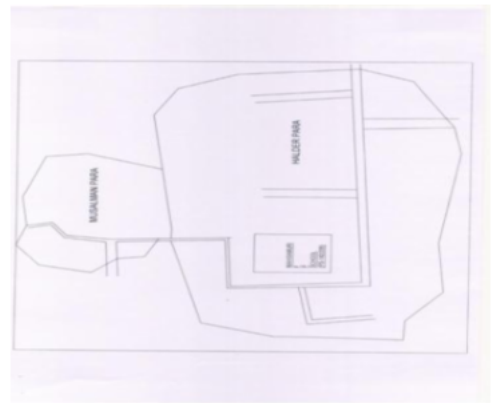

নির্বাচক নিবন্ধন আধিকারিকের স্বাক্ষর

Nazri Naksha

Google Map View

Polling Station Building Front View

Polling Station Front View

Cad View

Key MAP View

1 নাম : আমিন উদ্দিন হালদার পিতার নাম: সিরাজ হালদার বাড়ির নং : - বয়স : 24 লিঙ্গ : পুরুষ	WET2157196 ফটো উপলব্ধ	2 নাম : সুপর্ণা নস্কর স্বামীর নাম: পরীক্ষিত নস্কর বাড়ির নং : - বয়স : 33 লিঙ্গ : মহিলা	WET2158541 ফটো উপলব্ধ	3 নাম : রোসনর বিবি স্বামীর নাম: মতিরুল হালদার বাড়ির নং : - বয়স : 27 লিঙ্গ : মহিলা	WET2160141 ফটো উপলব্ধ
4 নাম : আসমদা বিবি স্বামীর নাম: সরুপ সরদার বাড়ির নং : - বয়স : 28 লিঙ্গ : মহিলা	WET2159952 ফটো উপলব্ধ	5 নাম : নূর খাতুন পিতার নাম: সামসের হালদার বাড়ির নং : n0182 বয়স : 26 লিঙ্গ : মহিলা	WET1919992 ফটো উপলব্ধ	6 নাম : সবিনা খাতুন পিতার নাম: হাসমত সর্দার বাড়ির নং : - বয়স : 25 লিঙ্গ : মহিলা	WET2289239 ফটো উপলব্ধ
7 নাম : মিনা খাতুন পিতার নাম: মকরোব আলি সর্দার বাড়ির নং : - বয়স : 25 লিঙ্গ : মহিলা	WET2289064 ফটো উপলব্ধ	8 নাম : সাকিনা খাতুন পিতার নাম: সাহেবালি গাজী বাড়ির নং : n0003 বয়স : 32 লিঙ্গ : মহিলা	WET1349372 ফটো উপলব্ধ	9 নাম : মান্নান গাজী পিতার নাম: সাহেবআলি গাজী বাড়ির নং : n0003 বয়স : 41 লিঙ্গ : পুরুষ	CGB2603462 ফটো উপলব্ধ
10 নাম : গোলা বিবি গাজী স্বামীর নাম: সাহেব আলি গাজী বাড়ির নং : n0003 বয়স : 58 লিঙ্গ : মহিলা	WET2110385 ফটো উপলব্ধ	11 নাম : সাহেব আলি গাজী পিতার নাম: জামির আলি গাজী বাড়ির নং : n0003 বয়স : 65 লিঙ্গ : পুরুষ	WET2113306 ফটো উপলব্ধ	12 নাম : আসমিনা বিবি স্বামীর নাম: মান্নান গাজী বাড়ির নং : n0003 বয়স : 35 লিঙ্গ : মহিলা	WET1176049 ফটো উপলব্ধ
13 নাম : সাহারুল গায়েন মায়ের নাম: হাবিজা বিবি গায়েন বাড়ির নং : এন0001 বয়স : 21 লিঙ্গ : পুরুষ	WET2505154 ফটো উপলব্ধ	14 নাম : ইজাজুল গায়েন পিতার নাম: সিরাজুল গায়েন বাড়ির নং : n0024 বয়স : 29 লিঙ্গ : পুরুষ	WET1783778 ফটো উপলব্ধ	15 নাম : দাউদ গায়েন পিতার নাম: দুলাল গায়েন বাড়ির নং : এন0024 বয়স : 23 লিঙ্গ : পুরুষ	WET2397206 ফটো উপলব্ধ
16 নাম : তানজিলা বিবি স্বামীর নাম: লকাই গায়েন বাড়ির নং : এন0024 বয়স : 29 লিঙ্গ : মহিলা	WET2397164 ফটো উপলব্ধ	17 নাম : হামিদুল গায়েন পিতার নাম: আমির চাদ গায়েন বাড়ির নং : এন0000 বয়স : 24 লিঙ্গ : পুরুষ	WET2160414 ফটো উপলব্ধ	18 নাম : মধুমিতা নস্কর স্বামীর নাম: তারাপদ নস্কর বাড়ির নং : n0024 বয়স : 35 লিঙ্গ : মহিলা	WET1048826 ফটো উপলব্ধ
19 নাম : হাবিজা বিবি গায়েন স্বামীর নাম: সিরাজুল গায়েন বাড়ির নং : n0024 বয়স : 48 লিঙ্গ : মহিলা	CGB1661859 ফটো উপলব্ধ	20 নাম : লক্ষী বিবি গায়েন স্বামীর নাম: ফুলান গায়েন বাড়ির নং : n0024 বয়স : 51 লিঙ্গ : মহিলা	WET2113850 ফটো উপলব্ধ	21 নাম : লকাই গায়েন পিতার নাম: দুলাল গায়েন বাড়ির নং : n0024 বয়স : 32 লিঙ্গ : পুরুষ	WET1463272 ফটো উপলব্ধ
22 নাম : দুলাল গায়েন পিতার নাম: হোচেন গায়েন বাড়ির নং : n0024 বয়স : 66 লিঙ্গ : পুরুষ	WET2114585 ফটো উপলব্ধ	23 নাম : ছবিরন বিবি গায়েন স্বামীর নাম: হোসেন গায়েন বাড়ির নং : n0024 বয়স : 71 লিঙ্গ : মহিলা	WB/18/120/576331 ফটো উপলব্ধ	24 নাম : সাহানুর বিবি স্বামীর নাম: রফিক গায়েন বাড়ির নং : n0023 বয়স : 35 লিঙ্গ : মহিলা	WET1463264 ফটো উপলব্ধ
25 নাম : রফিক গায়েন পিতার নাম: কাছেম গায়েন বাড়ির নং : n0023 বয়স : 38 লিঙ্গ : পুরুষ	WET1463181 ফটো উপলব্ধ	26 নাম : আয়েসা গায়েন স্বামীর নাম: কাসেম গায়েন বাড়ির নং : n0023 বয়স : 63 লিঙ্গ : মহিলা	WB/18/120/576057 ফটো উপলব্ধ	27 নাম : সুদীপা নস্কর স্বামীর নাম: সেন্দু নস্কর বাড়ির নং : n0045 বয়স : 35 লিঙ্গ : মহিলা	WET1349257 ফটো উপলব্ধ
28 নাম : সেন্দু নস্কর পিতার নাম: মাস্তু নস্কর বাড়ির নং : n0045 বয়স : 38 লিঙ্গ : পুরুষ	WET0852798 ফটো উপলব্ধ	29 নাম : কৃষ্ণ নস্কর পিতার নাম: গঙ্গারাম নস্কর বাড়ির নং : N0131 বয়স : 24 লিঙ্গ : পুরুষ	WET2290070 ফটো উপলব্ধ	30 নাম : সুবীর নস্কর পিতার নাম: অনুপ নস্কর বাড়ির নং : - বয়স : 24 লিঙ্গ : পুরুষ	WET2157675 ফটো উপলব্ধ