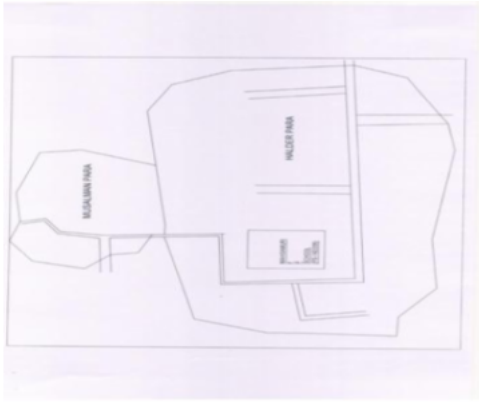

নির্বাচক নিবন্ধন আধিকারিকের স্বাক্ষর

Nazri Naksha

Google Map View

Polling Station Building Front View

Polling Station Front View

Cad View

Key MAP View

1 নাম : আমিন উদ্দিন হালদার পিতার নাম: সিরাজ হালদার বাড়ির নং : - বয়স : 24 লিঙ্গ : পুরুষ	WET2157196 ফটো উপলব্ধ	2 নাম : সুপর্ণা নস্কর স্বামীর নাম: পরীক্ষিত নস্কর বাড়ির নং : - বয়স : 33 লিঙ্গ : মহিলা	WET2158541 ফটো উপলব্ধ	3 নাম : রোসনর বিবি স্বামীর নাম: মতিরুল হালদার বাড়ির নং : - বয়স : 27 লিঙ্গ : মহিলা	WET2160141 ফটো উপলব্ধ
4 নাম : আসমদা বিবি স্বামীর নাম: সরুপ সরদার বাড়ির নং : - বয়স : 28 লিঙ্গ : মহিলা	WET2159952 ফটো উপলব্ধ	5 নাম : নূর খাতুন পিতার নাম: সামসের হালদার বাড়ির নং : n0182 বয়স : 26 লিঙ্গ : মহিলা	WET1919992 ফটো উপলব্ধ	6 নাম : সবিনা খাতুন পিতার নাম: হাসমত সর্দার বাড়ির নং : - বয়স : 25 লিঙ্গ : মহিলা	WET2289239 ফটো উপলব্ধ
7 নাম : মিনা খাতুন পিতার নাম: মকরোব আলি সর্দার বাড়ির নং : - বয়স : 25 লিঙ্গ : মহিলা	WET2289064 ফটো উপলব্ধ	8 নাম : সাকিনা খাতুন পিতার নাম: সাহেবালি গাজী বাড়ির নং : n0003 বয়স : 32 লিঙ্গ : মহিলা	WET1349372 ফটো উপলব্ধ	9 নাম : মান্নান গাজী পিতার নাম: সাহেবআলি গাজী বাড়ির নং : n0003 বয়স : 41 লিঙ্গ : পুরুষ	CGB2603462 ফটো উপলব্ধ
10 নাম : গোলা বিবি গাজী স্বামীর নাম: সাহেব আলি গাজী বাড়ির নং : n0003 বয়স : 58 লিঙ্গ : মহিলা	WET2110385 ফটো উপলব্ধ	11 নাম : সাহেব আলি গাজী পিতার নাম: জামির আলি গাজী বাড়ির নং : n0003 বয়স : 65 লিঙ্গ : পুরুষ	WET2113306 ফটো উপলব্ধ	12 নাম : আসমিনা বিবি স্বামীর নাম: মান্নান গাজী বাড়ির নং : n0003 বয়স : 35 লিঙ্গ : মহিলা	WET1176049 ফটো উপলব্ধ
13 নাম : সাহারুল গায়েন মায়ের নাম: হাবিজা বিবি গায়েন বাড়ির নং : এন0001 বয়স : 21 লিঙ্গ : পুরুষ	WET2505154 ফটো উপলব্ধ	14 নাম : ইজাজুল গায়েন পিতার নাম: সিরাজুল গায়েন বাড়ির নং : n0024 বয়স : 29 লিঙ্গ : পুরুষ	WET1783778 ফটো উপলব্ধ	15 নাম : দাউদ গায়েন পিতার নাম: দুলাল গায়েন বাড়ির নং : এন0024 বয়স : 23 লিঙ্গ : পুরুষ	WET2397206 ফটো উপলব্ধ
16 নাম : তানজিলা বিবি স্বামীর নাম: লকাই গায়েন বাড়ির নং : এন0024 বয়স : 29 লিঙ্গ : মহিলা	WET2397164 ফটো উপলব্ধ	17 নাম : হামিদুল গায়েন পিতার নাম: আমির চাদ গায়েন বাড়ির নং : এন0000 বয়স : 24 লিঙ্গ : পুরুষ	WET2160414 ফটো উপলব্ধ	18 নাম : মধুমিতা নস্কর স্বামীর নাম: তারাপদ নস্কর বাড়ির নং : n0024 বয়স : 35 লিঙ্গ : মহিলা	WET1048826 ফটো উপলব্ধ
19 নাম : হাবিজা বিবি গায়েন স্বামীর নাম: সিরাজুল গায়েন বাড়ির নং : n0024 বয়স : 48 লিঙ্গ : মহিলা	CGB1661859 ফটো উপলব্ধ	20 নাম : লক্ষী বিবি গায়েন স্বামীর নাম: ফুলান গায়েন বাড়ির নং : n0024 বয়স : 51 লিঙ্গ : মহিলা	WET2113850 ফটো উপলব্ধ	21 নাম : লকাই গায়েন পিতার নাম: দুলাল গায়েন বাড়ির নং : n0024 বয়স : 32 লিঙ্গ : পুরুষ	WET1463272 ফটো উপলব্ধ
22 নাম : দুলাল গায়েন পিতার নাম: হোচেন গায়েন বাড়ির নং : n0024 বয়স : 66 লিঙ্গ : পুরুষ	WET2114585 ফটো উপলব্ধ	23 নাম : ছবিরন বিবি গায়েন স্বামীর নাম: হোসেন গায়েন বাড়ির নং : n0024 বয়স : 71 লিঙ্গ : মহিলা	WB/18/120/576331 ফটো উপলব্ধ	24 নাম : সাহানুর বিবি স্বামীর নাম: রফিক গায়েন বাড়ির নং : n0023 বয়স : 35 লিঙ্গ : মহিলা	WET1463264 ফটো উপলব্ধ
25 নাম : রফিক গায়েন পিতার নাম: কাছেম গায়েন বাড়ির নং : n0023 বয়স : 38 লিঙ্গ : পুরুষ	WET1463181 ফটো উপলব্ধ	26 নাম : আয়েসা গায়েন স্বামীর নাম: কাসেম গায়েন বাড়ির নং : n0023 বয়স : 63 লিঙ্গ : মহিলা	WB/18/120/576057 ফটো উপলব্ধ	27 নাম : সুদীপা নস্কর স্বামীর নাম: সেন্দু নস্কর বাড়ির নং : n0045 বয়স : 35 লিঙ্গ : মহিলা	WET1349257 ফটো উপলব্ধ
28 নাম : সেন্দু নস্কর পিতার নাম: মাস্তু নস্কর বাড়ির নং : n0045 বয়স : 38 লিঙ্গ : পুরুষ	WET0852798 ফটো উপলব্ধ	29 নাম : কৃষ্ণ নস্কর পিতার নাম: গঙ্গারাম নস্কর বাড়ির নং : N0131 বয়স : 24 লিঙ্গ : পুরুষ	WET2290070 ফটো উপলব্ধ	30 নাম : সুবীর নস্কর পিতার নাম: অনুপ নস্কর বাড়ির নং : - বয়স : 24 লিঙ্গ : পুরুষ	WET2157675 ফটো উপলব্ধ