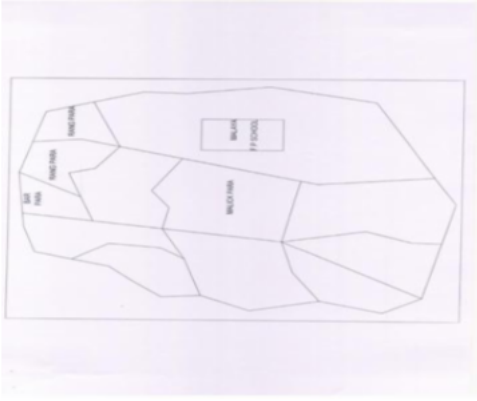

নির্বাচক নিবন্ধন আধিকারিকের স্বাক্ষর

Nazri Naksha

Google Map View

Polling Station Building Front View

Polling Station Front View

Cad View

Key MAP View

1 নাম : জ্যোৎস্না মালিক স্বামীর নাম : বনুট মালিক বাড়ির নং : n0032 বয়স : 37 লিঙ্গ : মহিলা	WET0874032 ফটো উপলব্ধ	2 নাম : বনুট মালিক মায়ের নাম : মীরারানী মালিক বাড়ির নং : n0032 বয়স : 45 লিঙ্গ : পুরুষ	CGB2590990 ফটো উপলব্ধ	3 নাম : অসীমা মালিক মায়ের নাম : মীরারানী মালিক বাড়ির নং : n0032 বয়স : 46 লিঙ্গ : মহিলা	CGB2590982 ফটো উপলব্ধ
4 নাম : দেবশীষ মালিক পিতার নাম : মনুট মালিক বাড়ির নং : n0032 বয়স : 27 লিঙ্গ : পুরুষ	WET1851062 ফটো উপলব্ধ	5 নাম : দীপু মালিক পিতার নাম : তরুন মালিক বাড়ির নং : n0032 বয়স : 29 লিঙ্গ : পুরুষ	WET1851013 ফটো উপলব্ধ	6 নাম : মঙ্গল মালিক পিতার নাম : তরুন মালিক বাড়ির নং : n0032 বয়স : 32 লিঙ্গ : পুরুষ	WET1580166 ফটো উপলব্ধ
7 নাম : লক্ষীরানী মালিক স্বামীর নাম : তরুন মালিক বাড়ির নং : n0032 বয়স : 50 লিঙ্গ : মহিলা	CGB2591014 ফটো উপলব্ধ	8 নাম : তরুন মালিক পিতার নাম : পূর্ণ মালিক বাড়ির নং : n0032 বয়স : 52 লিঙ্গ : পুরুষ	CGB2591006 ফটো উপলব্ধ	9 নাম : রূপালী মালিক স্বামীর নাম : অরুন মালিক বাড়ির নং : n0032 বয়স : 52 লিঙ্গ : মহিলা	WB/18/120/549362 ফটো উপলব্ধ
10 নাম : মনুট মালিক মায়ের নাম : মরিরানী মালিক বাড়ির নং : n0032 বয়স : 47 লিঙ্গ : পুরুষ	CGB2591030 ফটো উপলব্ধ	11 নাম : লক্ষী মালিক স্বামীর নাম : বরুন মালিক বাড়ির নং : n0032 বয়স : 48 লিঙ্গ : মহিলা	CGB2591022 ফটো উপলব্ধ	12 নাম : বরুন মালিক পিতার নাম : পূর্ণ মালিক বাড়ির নং : n0032 বয়স : 51 লিঙ্গ : পুরুষ	WB/18/120/549521 ফটো উপলব্ধ
13 নাম : অমিত মালিক পিতার নাম : অরুন মালিক বাড়ির নং : n0032 বয়স : 27 লিঙ্গ : পুরুষ	WET1850882 ফটো উপলব্ধ	14 নাম : রূপশ্রী মালিক স্বামীর নাম : দীপু মালিক বাড়ির নং : n0032 বয়স : 27 লিঙ্গ : মহিলা	WET1850940 ফটো উপলব্ধ	15 নাম : পিন্টু মালিক পিতার নাম : বরুন মালিক বাড়ির নং : এন0032 বয়স : 22 লিঙ্গ : পুরুষ	WET2529832 ফটো উপলব্ধ
16 নাম : অরুন চন্দ্র মালিক পিতার নাম : পূর্ণ মালিক বাড়ির নং : n0032 বয়স : 58 লিঙ্গ : পুরুষ	WET2485399 ফটো উপলব্ধ	17 নাম : সান্তনু মালিক পিতার নাম : মনুট মালিক বাড়ির নং : এন0032 বয়স : 20 লিঙ্গ : পুরুষ	WET2543684 ফটো উপলব্ধ	18 নাম : মৃগায় রং পিতার নাম : শ্রীমন্ত রং বাড়ির নং : N0009 বয়স : 25 লিঙ্গ : পুরুষ	WET2296804 ফটো উপলব্ধ
19 নাম : শ্রীমন্ত রং পিতার নাম : কিশোরী রং বাড়ির নং : n0009 বয়স : 50 লিঙ্গ : পুরুষ	WET2111672 ফটো উপলব্ধ	20 নাম : কোকেশ্বরী রং স্বামীর নাম : শ্রীমন্ত রং বাড়ির নং : n0009 বয়স : 46 লিঙ্গ : মহিলা	CGB2591220 ফটো উপলব্ধ	21 নাম : অমিত কুমার পিতার নাম : শ্যামল কুমার বাড়ির নং : n0001 বয়স : 27 লিঙ্গ : পুরুষ	WET1850973 ফটো উপলব্ধ
22 নাম : প্রিয়াঙ্কা কুমার স্বামীর নাম : সুরজিত কুমার বাড়ির নং : n0001 বয়স : 29 লিঙ্গ : মহিলা	XZH1858992 ফটো উপলব্ধ	23 নাম : সুরজিত কুমার পিতার নাম : বিশ্বনাথ কুমার বাড়ির নং : n0001 বয়স : 33 লিঙ্গ : পুরুষ	WET1464171 ফটো উপলব্ধ	24 নাম : অনুপম কুমার পিতার নাম : শ্যামল কুমার বাড়ির নং : এন0001 বয়স : 23 লিঙ্গ : পুরুষ	WET2400703 ফটো উপলব্ধ
25 নাম : বিশ্বনাথ কুমার পিতার নাম : রঞ্জন কুমার বাড়ির নং : n0001 বয়স : 58 লিঙ্গ : পুরুষ	WB/18/120/549097 ফটো উপলব্ধ	26 নাম : জানকী কুমার স্বামীর নাম : বিশ্বনাথ কুমার বাড়ির নং : n0001 বয়স : 55 লিঙ্গ : মহিলা	CGB2828200 ফটো উপলব্ধ	27 নাম : অষ্টমী কুমার স্বামীর নাম : শ্যামল কুমার বাড়ির নং : n0001 বয়স : 50 লিঙ্গ : মহিলা	CGB2590602 ফটো উপলব্ধ
28 নাম : শ্যামল কুমার পিতার নাম : রঞ্জন কুমার বাড়ির নং : n0001 বয়স : 54 লিঙ্গ : পুরুষ	WET2126308 ফটো উপলব্ধ	29 নাম : অভিজিৎ কুমার পিতার নাম : বিশ্বনাথ কুমার বাড়ির নং : n0001 বয়স : 29 লিঙ্গ : পুরুষ	WET1661933 ফটো উপলব্ধ	30 নাম : লিলামা ঘুঘু স্বামীর নাম : বিদেশ ঘুঘু বাড়ির নং : n0005 বয়স : 40 লিঙ্গ : মহিলা	CGB2913903 ফটো উপলব্ধ