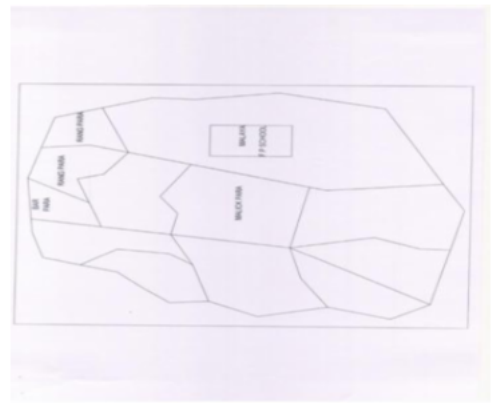

নির্বাচক নিবন্ধন আধিকারিকের স্বাক্ষর

Nazri Naksha

Google Map View

Polling Station Building Front View

Polling Station Front View

Cad View

Key MAP View

1 নাম : জ্যোৎস্না মালিক স্বামীর নাম : বনুট মালিক বাড়ির নং : n0032 বয়স : 37 লিঙ্গ : মহিলা	WET0874032 ফটো উপলব্ধ	2 নাম : বনুট মালিক মায়ের নাম : মীরারানী মালিক বাড়ির নং : n0032 বয়স : 45 লিঙ্গ : পুরুষ	CGB2590990 ফটো উপলব্ধ	3 নাম : অসীমা মালিক মায়ের নাম : মীরারানী মালিক বাড়ির নং : n0032 বয়স : 46 লিঙ্গ : মহিলা	CGB2590982 ফটো উপলব্ধ
4 নাম : দেবশীষ মালিক পিতার নাম : মনুট মালিক বাড়ির নং : n0032 বয়স : 27 লিঙ্গ : পুরুষ	WET1851062 ফটো উপলব্ধ	5 নাম : দীপু মালিক পিতার নাম : তরুন মালিক বাড়ির নং : n0032 বয়স : 29 লিঙ্গ : পুরুষ	WET1851013 ফটো উপলব্ধ	6 নাম : মঙ্গল মালিক পিতার নাম : তরুন মালিক বাড়ির নং : n0032 বয়স : 32 লিঙ্গ : পুরুষ	WET1580166 ফটো উপলব্ধ
7 নাম : লক্ষীরানী মালিক স্বামীর নাম : তরুন মালিক বাড়ির নং : n0032 বয়স : 50 লিঙ্গ : মহিলা	CGB2591014 ফটো উপলব্ধ	8 নাম : তরুন মালিক পিতার নাম : পূর্ণ মালিক বাড়ির নং : n0032 বয়স : 52 লিঙ্গ : পুরুষ	CGB2591006 ফটো উপলব্ধ	9 নাম : রূপালী মালিক স্বামীর নাম : অরুন মালিক বাড়ির নং : n0032 বয়স : 52 লিঙ্গ : মহিলা	WB/18/120/549362 ফটো উপলব্ধ
10 নাম : মনুট মালিক মায়ের নাম : মরিরানী মালিক বাড়ির নং : n0032 বয়স : 47 লিঙ্গ : পুরুষ	CGB2591030 ফটো উপলব্ধ	11 নাম : লক্ষী মালিক স্বামীর নাম : বরুন মালিক বাড়ির নং : n0032 বয়স : 48 লিঙ্গ : মহিলা	CGB2591022 ফটো উপলব্ধ	12 নাম : বরুন মালিক পিতার নাম : পূর্ণ মালিক বাড়ির নং : n0032 বয়স : 51 লিঙ্গ : পুরুষ	WB/18/120/549521 ফটো উপলব্ধ
13 নাম : অমিত মালিক পিতার নাম : অরুন মালিক বাড়ির নং : n0032 বয়স : 27 লিঙ্গ : পুরুষ	WET1850882 ফটো উপলব্ধ	14 নাম : রূপশ্রী মালিক স্বামীর নাম : দীপু মালিক বাড়ির নং : n0032 বয়স : 27 লিঙ্গ : মহিলা	WET1850940 ফটো উপলব্ধ	15 নাম : পিন্টু মালিক পিতার নাম : বরুন মালিক বাড়ির নং : এন0032 বয়স : 22 লিঙ্গ : পুরুষ	WET2529832 ফটো উপলব্ধ
16 নাম : অরুন চন্দ্র মালিক পিতার নাম : পূর্ণ মালিক বাড়ির নং : n0032 বয়স : 58 লিঙ্গ : পুরুষ	WET2485399 ফটো উপলব্ধ	17 নাম : সান্তনু মালিক পিতার নাম : মনুট মালিক বাড়ির নং : এন0032 বয়স : 20 লিঙ্গ : পুরুষ	WET2543684 ফটো উপলব্ধ	18 নাম : মৃগায় রং পিতার নাম : শ্রীমন্ত রং বাড়ির নং : N0009 বয়স : 25 লিঙ্গ : পুরুষ	WET2296804 ফটো উপলব্ধ
19 নাম : শ্রীমন্ত রং পিতার নাম : কিশোরী রং বাড়ির নং : n0009 বয়স : 50 লিঙ্গ : পুরুষ	WET2111672 ফটো উপলব্ধ	20 নাম : কোকেশ্বরী রং স্বামীর নাম : শ্রীমন্ত রং বাড়ির নং : n0009 বয়স : 46 লিঙ্গ : মহিলা	CGB2591220 ফটো উপলব্ধ	21 নাম : অমিত কুমার পিতার নাম : শ্যামল কুমার বাড়ির নং : n0001 বয়স : 27 লিঙ্গ : পুরুষ	WET1850973 ফটো উপলব্ধ
22 নাম : প্রিয়াঙ্কা কুমার স্বামীর নাম : সুরজিত কুমার বাড়ির নং : n0001 বয়স : 29 লিঙ্গ : মহিলা	XZH1858992 ফটো উপলব্ধ	23 নাম : সুরজিত কুমার পিতার নাম : বিশ্বনাথ কুমার বাড়ির নং : n0001 বয়স : 33 লিঙ্গ : পুরুষ	WET1464171 ফটো উপলব্ধ	24 নাম : অনুপম কুমার পিতার নাম : শ্যামল কুমার বাড়ির নং : এন0001 বয়স : 23 লিঙ্গ : পুরুষ	WET2400703 ফটো উপলব্ধ
25 নাম : বিশ্বনাথ কুমার পিতার নাম : রঞ্জন কুমার বাড়ির নং : n0001 বয়স : 58 লিঙ্গ : পুরুষ	WB/18/120/549097 ফটো উপলব্ধ	26 নাম : জানকী কুমার স্বামীর নাম : বিশ্বনাথ কুমার বাড়ির নং : n0001 বয়স : 55 লিঙ্গ : মহিলা	CGB2828200 ফটো উপলব্ধ	27 নাম : অষ্টমী কুমার স্বামীর নাম : শ্যামল কুমার বাড়ির নং : n0001 বয়স : 50 লিঙ্গ : মহিলা	CGB2590602 ফটো উপলব্ধ
28 নাম : শ্যামল কুমার পিতার নাম : রঞ্জন কুমার বাড়ির নং : n0001 বয়স : 54 লিঙ্গ : পুরুষ	WET2126308 ফটো উপলব্ধ	29 নাম : অভিজিৎ কুমার পিতার নাম : বিশ্বনাথ কুমার বাড়ির নং : n0001 বয়স : 29 লিঙ্গ : পুরুষ	WET1661933 ফটো উপলব্ধ	30 নাম : লিলামা ঘুঘু স্বামীর নাম : বিদেশ ঘুঘু বাড়ির নং : n0005 বয়স : 40 লিঙ্গ : মহিলা	CGB2913903 ফটো উপলব্ধ