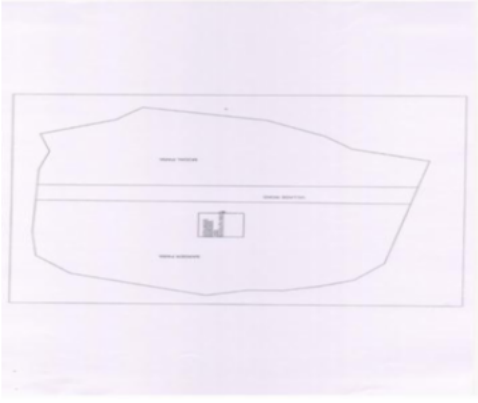

Nazri Naksha