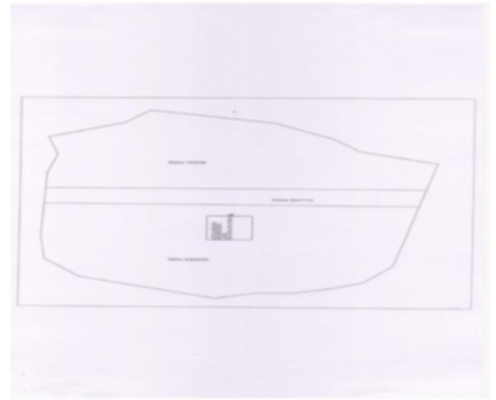

নির্বাচক নিবন্ধন আধিকারিকের স্বাক্ষর

Nazri Naksha

Google Map View

Polling Station Building Front View

Polling Station Front View

Cad View

Key MAP View

1 নাম : গোরাঁচাঁদ সেখ পিতার নাম: আয়েদালী সেখ বাড়ির নং : n0088 বয়স : 61 লিঙ্গ : পুরুষ	WET2138071 ফটো উপলব্ধ	2 নাম : আলোয়া শেখ স্বামীর নাম: গোরাঁচাঁদ সেখ বাড়ির নং : n0088 বয়স : 55 লিঙ্গ : মহিলা	WET2138097 ফটো উপলব্ধ	3 নাম : আলা শেখ পিতার নাম: গোরাঁচাঁদ শেখ বাড়ির নং : n0088 বয়স : 38 লিঙ্গ : পুরুষ	WET1065168 ফটো উপলব্ধ
4 নাম : আলি শেখ পিতার নাম: গোরাঁচাঁদ শেখ বাড়ির নং : n0088 বয়স : 31 লিঙ্গ : পুরুষ	WET1580703 ফটো উপলব্ধ	5 নাম : আমির চাঁদ শেখ পিতার নাম: আয়েদালী শেখ বাড়ির নং : n0088 বয়স : 44 লিঙ্গ : পুরুষ	CGB3018066 ফটো উপলব্ধ	6 নাম : সিরাজ সর্দার পিতার নাম: মাউদালি সর্দার বাড়ির নং : এন0464 বয়স : 24 লিঙ্গ : পুরুষ	WET2401495 ফটো উপলব্ধ
7 নাম : জলি বিবি পিতার নাম: বরকত আলি সরদার বাড়ির নং : n0088 বয়স : 42 লিঙ্গ : মহিলা	WET1580810 ফটো উপলব্ধ	8 নাম : সমেনা বিবি পিতার নাম: আলি সেক বাড়ির নং : এন0088 বয়স : 28 লিঙ্গ : মহিলা	WET2434470 ফটো উপলব্ধ	9 নাম : ভারতী গায়োন স্বামীর নাম: বিশ্বজিৎ গায়োন বাড়ির নং : n0043 বয়স : 36 লিঙ্গ : মহিলা	WET1580844 ফটো উপলব্ধ
10 নাম : বিশ্বজিৎ গায়োন পিতার নাম: সুবলচন্দ্র গায়োন বাড়ির নং : n0043 বয়স : 38 লিঙ্গ : পুরুষ	WET1049485 ফটো উপলব্ধ	11 নাম : মেনকা ঘোষ স্বামীর নাম: দুলাল ঘোষ বাড়ির নং : n0001 বয়স : 68 লিঙ্গ : মহিলা	WB/18/120/579397 ফটো উপলব্ধ	12 নাম : সুনিল ঘোষ পিতার নাম: অমূল্য ঘোষ বাড়ির নং : n0024 বয়স : 69 লিঙ্গ : পুরুষ	WB/18/120/579648 ফটো উপলব্ধ
13 নাম : শৈবারানী ঘোষ স্বামীর নাম: সুনিল ঘোষ বাড়ির নং : n0024 বয়স : 64 লিঙ্গ : মহিলা	WB/18/120/579419 ফটো উপলব্ধ	14 নাম : অমিত ঘোষ পিতার নাম: সুনীল ঘোষ বাড়ির নং : n0024 বয়স : 39 লিঙ্গ : পুরুষ	CGB2917540 ফটো উপলব্ধ	15 নাম : শান্তনু ঘোষ পিতার নাম: ভক্তরাম ঘোষ বাড়ির নং : n0024 বয়স : 34 লিঙ্গ : পুরুষ	WET1258151 ফটো উপলব্ধ
16 নাম : পাচুবালা ঘোষ স্বামীর নাম: প্রফুল্ল ঘোষ বাড়ির নং : n0025 বয়স : 91 লিঙ্গ : মহিলা	WB/18/120/579035 ফটো উপলব্ধ	17 নাম : ভক্তরাম ঘোষ পিতার নাম: প্রফুল্ল ঘোষ বাড়ির নং : n0025 বয়স : 64 লিঙ্গ : পুরুষ	CGB2603900 ফটো উপলব্ধ	18 নাম : শিবানী ঘোষ স্বামীর নাম: ভক্তরাম ঘোষ বাড়ির নং : n0025 বয়স : 58 লিঙ্গ : মহিলা	WB/18/120/579157 ফটো উপলব্ধ
19 নাম : প্রশান্ত ঘোষ পিতার নাম: ভক্তরাম ঘোষ বাড়ির নং : n0025 বয়স : 40 লিঙ্গ : পুরুষ	CGB2678951 ফটো উপলব্ধ	20 নাম : দিলীপ ঘোষ পিতার নাম: প্রফুল্ল ঘোষ বাড়ির নং : n0025 বয়স : 55 লিঙ্গ : পুরুষ	WB/18/120/579064 ফটো উপলব্ধ	21 নাম : জগদীশ ঘোষ পিতার নাম: দুলাল ঘোষ বাড়ির নং : 1 বয়স : 65 লিঙ্গ : পুরুষ	WET2597490 ফটো উপলব্ধ
22 নাম : চন্দনা ঘোষ স্বামীর নাম: জগদীশ ঘোষ বাড়ির নং : n0001 বয়স : 49 লিঙ্গ : মহিলা	CGB2603611 ফটো উপলব্ধ	23 নাম : জহরলাল ঘোষ পিতার নাম: দুলাল ঘোষ বাড়ির নং : n0001 বয়স : 61 লিঙ্গ : পুরুষ	WET2597482 ফটো উপলব্ধ	24 নাম : শিপ্রা ঘোষ স্বামীর নাম: জহরলাল ঘোষ বাড়ির নং : n0001 বয়স : 49 লিঙ্গ : মহিলা	CGB2603629 ফটো উপলব্ধ
25 নাম : কমলা ঘোষ স্বামীর নাম: দিলীপ ঘোষ বাড়ির নং : n0025 বয়স : 50 লিঙ্গ : মহিলা	CGB2603918 ফটো উপলব্ধ	26 নাম : লক্ষী ঘোষ স্বামীর নাম: প্রদীপ ঘোষ বাড়ির নং : n0025 বয়স : 50 লিঙ্গ : মহিলা	CGB2603926 ফটো উপলব্ধ	27 নাম : সঞ্জীত ঘোষ পিতার নাম: প্রফুল্ল ঘোষ বাড়ির নং : n0025 বয়স : 50 লিঙ্গ : পুরুষ	WB/18/120/579014 ফটো উপলব্ধ
28 নাম : রঞ্জিত ঘোষ মায়ের নাম: পাঁচুবালা ঘোষ বাড়ির নং : n0025 বয়স : 44 লিঙ্গ : পুরুষ	CGB2603934 ফটো উপলব্ধ	29 নাম : চম্পা ঘোষ স্বামীর নাম: সঞ্জীত ঘোষ বাড়ির নং : n0025 বয়স : 41 লিঙ্গ : মহিলা	WET0878744 ফটো উপলব্ধ	30 নাম : শবরী ঘোষ স্বামীর নাম: সুমন্ত ঘোষ বাড়ির নং : n0025 বয়স : 41 লিঙ্গ : মহিলা	WET0878751 ফটো উপলব্ধ