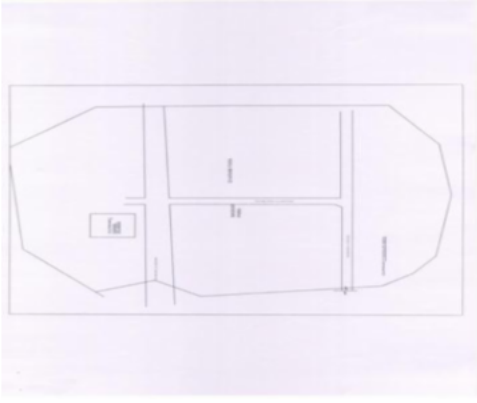

Nazri Naksha