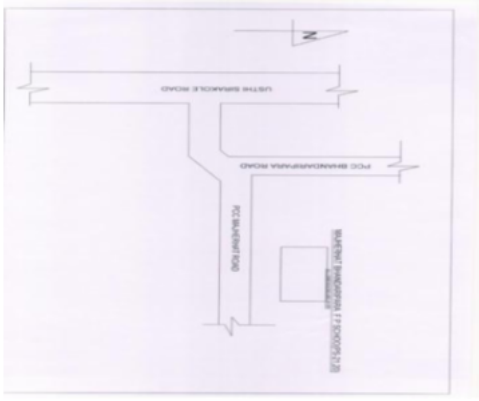

নির্বাচক নিবন্ধন আধিকারিকের স্বাক্ষর

Nazri Naksha

Google Map View

Polling Station Building Front View

Polling Station Front View

Cad View

Key MAP View

1 নাম : সাবিনাবেওয়া নস্কর পিতার নাম: সাহাবর নস্কর বাড়ির নং : n0082 বয়স : 44 লিঙ্গ : মহিলা	CGB2303899 ফটো উপলব্ধ	2 নাম : রসিদা বিবি স্বামীর নাম: সাহারোব নস্কর বাড়ির নং : n0082 বয়স : 46 লিঙ্গ : মহিলা	CGB2303881 ফটো উপলব্ধ	3 নাম : মারুফা বিবি স্বামীর নাম: সাইন নাওয়াজ সেখ বাড়ির নং : n0155 বয়স : 30 লিঙ্গ : মহিলা	WET1485655 ফটো উপলব্ধ
4 নাম : মইদুল ইসলাম সেখ পিতার নাম: আবুল কালাম সেখ বাড়ির নং : n0039 বয়স : 46 লিঙ্গ : পুরুষ	CGB1267475 ফটো উপলব্ধ	5 নাম : মারুফা বিবি সেখ স্বামীর নাম: মইদুল ইসলাম সেখ বাড়ির নং : n0039 বয়স : 34 লিঙ্গ : মহিলা	WET1280080 ফটো উপলব্ধ	6 নাম : সাবিনা বিবি স্বামীর নাম: সাহাবুদ্দিন সেখ বাড়ির নং : n0039 বয়স : 38 লিঙ্গ : মহিলা	WET1493170 ফটো উপলব্ধ
7 নাম : সাকিনা খাতুন পিতার নাম: মুজিবর সেখ বাড়ির নং : n0082 বয়স : 28 লিঙ্গ : মহিলা	WET1712942 ফটো উপলব্ধ	8 নাম : আজমীরা বিবি স্বামীর নাম: মান্নান মোল্লা বাড়ির নং : এন000 বয়স : 57 লিঙ্গ : মহিলা	WB/18/120/093183 ফটো উপলব্ধ	9 নাম : তৌসিফ জামাল সেখ পিতার নাম: আবুল হাসান সেখ বাড়ির নং : এন0039 বয়স : 25 লিঙ্গ : পুরুষ	WET1973593 ফটো উপলব্ধ
10 নাম : তানজিলা বিবি স্বামীর নাম: আবুল হাসান সেখ বাড়ির নং : n0039 বয়স : 47 লিঙ্গ : মহিলা	CGB1267384 ফটো উপলব্ধ	11 নাম : শ্যামলী মন্ডল পিতার নাম: সুকুমার মন্ডল বাড়ির নং : নং89 বয়স : 26 লিঙ্গ : মহিলা	ARN1792910 ফটো উপলব্ধ	12 নাম : ইকরামুল নস্কর পিতার নাম: রফিক নস্কর বাড়ির নং : এন0000 বয়স : 25 লিঙ্গ : পুরুষ	WET2331791 ফটো উপলব্ধ
13 নাম : জাহিরা বিবি স্বামীর নাম: সেবেরুদ্দিন পালোয়ান বাড়ির নং : এন000 বয়স : 27 লিঙ্গ : মহিলা	WET2331759 ফটো উপলব্ধ	14 নাম : সুইটি পারভীন পিতার নাম: মিজবুল লস্কর বাড়ির নং : এন000 বয়স : 25 লিঙ্গ : মহিলা	WET2331700 ফটো উপলব্ধ	15 নাম : মমতাজ বিবি স্বামীর নাম: আবুল কালাম সেখ বাড়ির নং : n0134 বয়স : 54 লিঙ্গ : মহিলা	WET1084722 ফটো উপলব্ধ
16 নাম : মাহমুদা বিবি স্বামীর নাম: ইসরাফিল সেখ বাড়ির নং : এন0059 বয়স : 33 লিঙ্গ : মহিলা	WET1986025 ফটো উপলব্ধ	17 নাম : সেখ ইসরাফিল পিতার নাম: ইমাম বস্তু সেখ বাড়ির নং : n0004 বয়স : 42 লিঙ্গ : পুরুষ	CGB2304343 ফটো উপলব্ধ	18 নাম : আলেয়া বিবি কারিগর স্বামীর নাম: আব্দুল হাই কারিগর বাড়ির নং : n0040 বয়স : 47 লিঙ্গ : মহিলা	WET2547016 ফটো উপলব্ধ
19 নাম : মামনি বিবি স্বামীর নাম: আসমাদুল কারিগর বাড়ির নং : N0074 বয়স : 31 লিঙ্গ : মহিলা	WET2250751 ফটো উপলব্ধ	20 নাম : সাফিক কারিগর পিতার নাম: পিয়ার আলি কারিগর বাড়ির নং : N0 বয়স : 49 লিঙ্গ : পুরুষ	WET2271377 ফটো উপলব্ধ	21 নাম : সাহানারা বিবি কারিগর স্বামীর নাম: মোস্তাকিন কারিগর বাড়ির নং : n0070 বয়স : 28 লিঙ্গ : মহিলা	WET1859982 ফটো উপলব্ধ
22 নাম : সালমান কারিগর মায়ের নাম: রাজিয়া বিবি কারিগর বাড়ির নং : n0061 বয়স : 28 লিঙ্গ : পুরুষ	WET1713403 ফটো উপলব্ধ	23 নাম : রিয়াজ কারিগর পিতার নাম: সাইদুল কারিগর বাড়ির নং : n0074 বয়স : 29 লিঙ্গ : পুরুষ	WET1712934 ফটো উপলব্ধ	24 নাম : আজমীরা বিবি কারিগর স্বামীর নাম: আজিজুল কারিগর বাড়ির নং : n0074 বয়স : 54 লিঙ্গ : মহিলা	WB/18/120/090057 ফটো উপলব্ধ
25 নাম : আসমাদুল কারিগর পিতার নাম: আজিজুল কারিগর বাড়ির নং : n0074 বয়স : 32 লিঙ্গ : পুরুষ	WET1280387 ফটো উপলব্ধ	26 নাম : আজিজুল কারিগর পিতার নাম: পিয়ার আলী কারিগর বাড়ির নং : n0074 বয়স : 57 লিঙ্গ : পুরুষ	WET2022267 ফটো উপলব্ধ	27 নাম : আনিস কারিগর পিতার নাম: রফিকুল কারিগর বাড়ির নং : n0074 বয়স : 34 লিঙ্গ : পুরুষ	WET1280478 ফটো উপলব্ধ
28 নাম : রউফ কারিগর পিতার নাম: রফিকুল কারিগর বাড়ির নং : n0074 বয়স : 35 লিঙ্গ : পুরুষ	WET0084558 ফটো উপলব্ধ	29 নাম : সরিফুল কারিগর পিতার নাম: গফুর কারিগর বাড়ির নং : n0073 বয়স : 41 লিঙ্গ : পুরুষ	CGB2233971 ফটো উপলব্ধ	30 নাম : সাফিয়া বিবি কারিগর স্বামীর নাম: গাফুর কারিগর বাড়ির নং : n0073 বয়স : 59 লিঙ্গ : মহিলা	WET2022630 ফটো উপলব্ধ