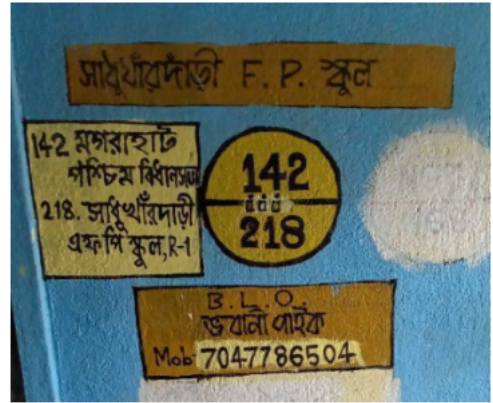

নির্বাচক নিবন্ধন আধিকারিকের স্বাক্ষর

Nazri Naksha

Google Map View

Polling Station Building Front View

Polling Station Front View

Cad View

Key MAP View

1 নাম : বরুণ রং পিতার নাম: কালিপদ রং বাড়ির নং : n0038 বয়স : 27 লিঙ্গ : পুরুষ	WET1852599 ফটো উপলব্ধ	2 নাম : সুজাতা রং স্বামীর নাম: কালীপদ রং বাড়ির নং : n0038 বয়স : 46 লিঙ্গ : মহিলা	CGB1287085 ফটো উপলব্ধ	3 নাম : তুষার কুলে পিতার নাম: কমল কুলে বাড়ির নং : n0089 বয়স : 27 লিঙ্গ : পুরুষ	WET1852706 ফটো উপলব্ধ
4 নাম : বিমল চন্দ্র কুলে পিতার নাম: নিতাই কুলে বাড়ির নং : n0089 বয়স : 53 লিঙ্গ : পুরুষ	WET2595734 ফটো উপলব্ধ	5 নাম : মনোরঞ্জন কুলে পিতার নাম: বিমল চন্দ্র কুলে বাড়ির নং : এন0089 বয়স : 25 লিঙ্গ : পুরুষ	WET1985977 ফটো উপলব্ধ	6 নাম : অর্চনা কুলে স্বামীর নাম: বিমল কুলে বাড়ির নং : n0089 বয়স : 48 লিঙ্গ : মহিলা	WET2595718 ফটো উপলব্ধ
7 নাম : কনক কুলে স্বামীর নাম: কমল কুলে বাড়ির নং : n0089 বয়স : 47 লিঙ্গ : মহিলা	WB/18/120/570808 ফটো উপলব্ধ	8 নাম : কমল কুলে পিতার নাম: নিতাই কুলে বাড়ির নং : n0089 বয়স : 50 লিঙ্গ : পুরুষ	WB/18/120/570661 ফটো উপলব্ধ	9 নাম : পিতু কুলে স্বামীর নাম: শ্যামল কুলে বাড়ির নং : n0089 বয়স : 42 লিঙ্গ : মহিলা	CGB2600443 ফটো উপলব্ধ
10 নাম : শ্যামল কুলে পিতার নাম: নিতাই কুলে বাড়ির নং : n0089 বয়স : 50 লিঙ্গ : পুরুষ	WB/18/120/570218 ফটো উপলব্ধ	11 নাম : সুরজিৎ কুলে পিতার নাম: কমল কুলে বাড়ির নং : এন0089 বয়স : 20 লিঙ্গ : পুরুষ	WET2607786 ফটো উপলব্ধ	12 নাম : মিতা কুলে স্বামীর নাম: ধরনী কুলে বাড়ির নং : n0004 বয়স : 38 লিঙ্গ : মহিলা	CGB3016763 ফটো উপলব্ধ
13 নাম : অরুণা কুলে স্বামীর নাম: তরণী কুলে বাড়ির নং : n0004 বয়স : 42 লিঙ্গ : মহিলা	CGB2598738 ফটো উপলব্ধ	14 নাম : রঞ্জনা কুলে স্বামীর নাম: শক্তিমান কুলে বাড়ির নং : n0004 বয়স : 46 লিঙ্গ : মহিলা	CGB1563048 ফটো উপলব্ধ	15 নাম : ভারতী কুলে স্বামীর নাম: তপন কুলে বাড়ির নং : n0004 বয়স : 43 লিঙ্গ : মহিলা	CGB2598720 ফটো উপলব্ধ
16 নাম : তপন কুলে পিতার নাম: রোহিতাস্য কুলে বাড়ির নং : n0004 বয়স : 45 লিঙ্গ : পুরুষ	CGB2598712 ফটো উপলব্ধ	17 নাম : শক্তিমান কুলে পিতার নাম: রোহিতাস্য কুলে বাড়ির নং : n0004 বয়স : 46 লিঙ্গ : পুরুষ	WB/18/120/570540 ফটো উপলব্ধ	18 নাম : নেপাল কুলে পিতার নাম: স্বপন কুলে বাড়ির নং : n0004 বয়স : 31 লিঙ্গ : পুরুষ	WET1467646 ফটো উপলব্ধ
19 নাম : গোপাল কুলে পিতার নাম: স্বপন কুলে বাড়ির নং : n0004 বয়স : 32 লিঙ্গ : পুরুষ	WET1467489 ফটো উপলব্ধ	20 নাম : ধরনী কুলে পিতার নাম: ধরনী কুলে বাড়ির নং : n0004 বয়স : 40 লিঙ্গ : পুরুষ	CGB3016771 ফটো উপলব্ধ	21 নাম : স্বপন কুলে পিতার নাম: রোহিতাস্য কুলে বাড়ির নং : n0004 বয়স : 52 লিঙ্গ : পুরুষ	WB/18/120/570262 ফটো উপলব্ধ
22 নাম : সুচিত্রা কুলে স্বামীর নাম: স্বপন কুলে বাড়ির নং : n0004 বয়স : 50 লিঙ্গ : মহিলা	WB/18/120/570755 ফটো উপলব্ধ	23 নাম : কৃষ্ণা কুলে পিতার নাম: তপন কুলে বাড়ির নং : এন0004 বয়স : 20 লিঙ্গ : মহিলা	WET2578185 ফটো উপলব্ধ	24 নাম : সুদেষ্ণা চক্রবর্তী স্বামীর নাম: অরুণ চক্রবর্তী বাড়ির নং : n0115 বয়স : 27 লিঙ্গ : মহিলা	WET1887769 ফটো উপলব্ধ
25 নাম : শুভেন্দু চক্রবর্তী পিতার নাম: সনৎ চক্রবর্তী বাড়ির নং : n0104 বয়স : 60 লিঙ্গ : পুরুষ	WB/25/176/219584 ফটো উপলব্ধ	26 নাম : কেয়া চক্রবর্তী স্বামীর নাম: শুভেন্দু চক্রবর্তী বাড়ির নং : n0100 বয়স : 36 লিঙ্গ : মহিলা	WET1050806 ফটো উপলব্ধ	27 নাম : সোমা বর পিতার নাম: সুন্দর বর বাড়ির নং : এন0001 বয়স : 22 লিঙ্গ : মহিলা	WET2531556 ফটো উপলব্ধ
28 নাম : সুজয় চক্রবর্তী পিতার নাম: জয়দেব চক্রবর্তী বাড়ির নং : এন0015 বয়স : 25 লিঙ্গ : পুরুষ	WET2423861 ফটো উপলব্ধ	29 নাম : বিজয় চক্রবর্তী পিতার নাম: জয়দেব চক্রবর্তী বাড়ির নং : এন0001 বয়স : 21 লিঙ্গ : পুরুষ	WET2530335 ফটো উপলব্ধ	30 নাম : গীতা চক্রবর্তী স্বামীর নাম: পালান চক্রবর্তী বাড়ির নং : n0011 বয়স : 73 লিঙ্গ : মহিলা	WB/18/120/570738 ফটো উপলব্ধ