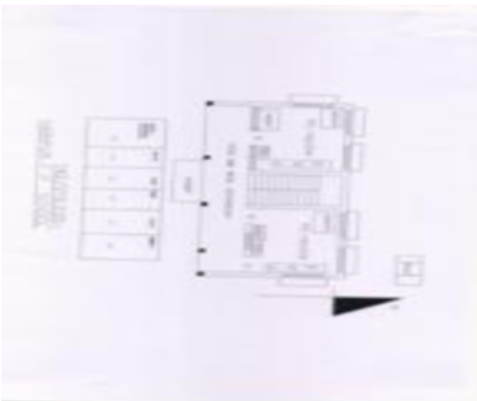

নির্বাচক নিবন্ধন আধিকারিকের স্বাক্ষর

Nazri Naksha

Google Map View

Polling Station Building Front View

Polling Station Front View

Cad View

Key MAP View

1 নাম : হারানন্দ মন্ডল পিতার নাম: কেদারনাথ মন্ডল বাড়ির নং : n0032 বয়স : 82 লিঙ্গ : পুরুষ	WET2110526 ফটো উপলব্ধ	2 নাম : কৌতুকী মন্ডল স্বামীর নাম: হারানন্দ বাড়ির নং : n0032 বয়স : 77 লিঙ্গ : মহিলা	WET2104883 ফটো উপলব্ধ	3 নাম : দুর্বাসন মন্ডল পিতার নাম: হারানন্দ মন্ডল বাড়ির নং : n0032 বয়স : 59 লিঙ্গ : পুরুষ	WB/18/120/585230 ফটো উপলব্ধ
4 নাম : সজাতা মন্ডল স্বামীর নাম: দুর্বাসন মন্ডল বাড়ির নং : n0032 বয়স : 53 লিঙ্গ : মহিলা	WB/18/120/585115 ফটো উপলব্ধ	5 নাম : কমলেশ মন্ডল পিতার নাম: হারানন্দ মন্ডল বাড়ির নং : n0032 বয়স : 46 লিঙ্গ : পুরুষ	CGB1661412 ফটো উপলব্ধ	6 নাম : মধুমিতা মন্ডল স্বামীর নাম: কমলেশ মন্ডল বাড়ির নং : n0032 বয়স : 38 লিঙ্গ : মহিলা	WET0915512 ফটো উপলব্ধ
7 নাম : যতীন্দ্র মন্ডল পিতার নাম: দুর্বাসন মন্ডল বাড়ির নং : এন0032 বয়স : 29 লিঙ্গ : পুরুষ	WET1980010 ফটো উপলব্ধ	8 নাম : শান্তনু ঘরামী পিতার নাম: সমীর ঘরামী বাড়ির নং : এন0064 বয়স : 31 লিঙ্গ : পুরুষ	WET1979954 ফটো উপলব্ধ	9 নাম : অপূর্ব ঘরামী পিতার নাম: সুভাষ ঘরামী বাড়ির নং : এন0064 বয়স : 22 লিঙ্গ : পুরুষ	WET2438547 ফটো উপলব্ধ
10 নাম : রেবা ঘরামী স্বামীর নাম: সঞ্জীত ঘরামী বাড়ির নং : এন0064 বয়স : 28 লিঙ্গ : মহিলা	WET1787910 ফটো উপলব্ধ	11 নাম : সঞ্জীত ঘরামী পিতার নাম: বলাই চন্দ্র ঘরামী বাড়ির নং : n0064 বয়স : 36 লিঙ্গ : পুরুষ	CGB3018660 ফটো উপলব্ধ	12 নাম : প্রণতী ঘরামী স্বামীর নাম: সুভাষ ঘরামী বাড়ির নং : n0064 বয়স : 48 লিঙ্গ : মহিলা	CGB1562172 ফটো উপলব্ধ
13 নাম : মীরারানী ঘরামী স্বামীর নাম: সমীর ঘরামী বাড়ির নং : n0064 বয়স : 53 লিঙ্গ : মহিলা	WB/18/120/585229 ফটো উপলব্ধ	14 নাম : সমীর ঘরামী পিতার নাম: কানাই ঘরামী বাড়ির নং : n0064 বয়স : 56 লিঙ্গ : পুরুষ	WB/18/120/585295 ফটো উপলব্ধ	15 নাম : সুভাস ঘরামী পিতার নাম: কানাই ঘরামী বাড়ির নং : n0064 বয়স : 59 লিঙ্গ : পুরুষ	WB/18/120/585052 ফটো উপলব্ধ
16 নাম : প্রসেনজিৎ হালদার পিতার নাম: ভূপাল হালদার বাড়ির নং : n0063 বয়স : 31 লিঙ্গ : পুরুষ	WET1353473 ফটো উপলব্ধ	17 নাম : সুরজিৎ ঘরামী পিতার নাম: বলাই চন্দ্র ঘরামী বাড়ির নং : n0063 বয়স : 40 লিঙ্গ : পুরুষ	WET0914010 ফটো উপলব্ধ	18 নাম : সুলতা ঘরামী স্বামীর নাম: ইন্দ্রজিত ঘরামী বাড়ির নং : n0063 বয়স : 38 লিঙ্গ : মহিলা	WET0914002 ফটো উপলব্ধ
19 নাম : ভূপাল হালদার পিতার নাম: সুদিন হালদার বাড়ির নং : n0063 বয়স : 70 লিঙ্গ : পুরুষ	WB/18/120/585134 ফটো উপলব্ধ	20 নাম : ইন্দ্রজিত ঘরামী পিতার নাম: বলাই ঘরামী বাড়ির নং : n0063 বয়স : 46 লিঙ্গ : পুরুষ	CGB2606887 ফটো উপলব্ধ	21 নাম : শীলা ঘরামী স্বামীর নাম: বলাই ঘরামী বাড়ির নং : n0063 বয়স : 68 লিঙ্গ : মহিলা	WB/18/120/585162 ফটো উপলব্ধ
22 নাম : বাসন্তী হালদার স্বামীর নাম: চিরঞ্জিৎ হালদার বাড়ির নং : এন0063 বয়স : 23 লিঙ্গ : মহিলা	WET2482370 ফটো উপলব্ধ	23 নাম : সুস্মিতা ঘরামী পিতার নাম: ইন্দ্রজিত ঘরামী বাড়ির নং : এন0063 বয়স : 22 লিঙ্গ : মহিলা	WET2423804 ফটো উপলব্ধ	24 নাম : চিরনজিত হালদার পিতার নাম: ভূপাল হালদার বাড়ির নং : n0063 বয়স : 28 লিঙ্গ : পুরুষ	WET1787985 ফটো উপলব্ধ
25 নাম : বলাই চন্দ্র ঘরামী পিতার নাম: অমৃত ঘরামী বাড়ির নং : n0063 বয়স : 73 লিঙ্গ : পুরুষ	WET2029551 ফটো উপলব্ধ	26 নাম : সুপর্ণা ঘরামী স্বামীর নাম: সুরজিৎ ঘরামী বাড়ির নং : N0063 বয়স : 37 লিঙ্গ : মহিলা	WET1180876 ফটো উপলব্ধ	27 নাম : অরুণ সরদার পিতার নাম: তারাপদ সরদার বাড়ির নং : N0069 বয়স : 35 লিঙ্গ : পুরুষ	WET1180793 ফটো উপলব্ধ
28 নাম : সুজন নস্কর পিতার নাম: বাবলু নস্কর বাড়ির নং : n0075 বয়স : 36 লিঙ্গ : পুরুষ	WET1929090 ফটো উপলব্ধ	29 নাম : সনৎ কুমার মন্ডল পিতার নাম: সুরথ চন্দ্র মন্ডল বাড়ির নং : এন0069 বয়স : 72 লিঙ্গ : পুরুষ	WET2605160 ফটো উপলব্ধ	30 নাম : কবিতা নস্কর পিতার নাম: সৌমিত্র নস্কর বাড়ির নং : এন0066 বয়স : 23 লিঙ্গ : মহিলা	WET2395879 ফটো উপলব্ধ