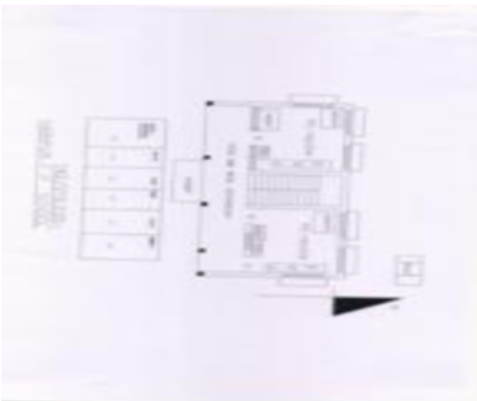

নির্বাচক নিবন্ধন আধিকারিকের স্বাক্ষর

Nazri Naksha

Google Map View

Polling Station Building Front View

Polling Station Front View

Cad View

Key MAP View

1 নাম : শিশুবালা কয়াল স্বামীর নাম: হিরুলাল কয়াল বাড়ির নং : n0001 বয়স : 76 লিঙ্গ : মহিলা ফটো উপলব্ধ	WB/18/120/588112	2 নাম : মিতালী পুরকাইত স্বামীর নাম: শ্যামল পুরকাইত বাড়ির নং : n0001 বয়স : 46 লিঙ্গ : মহিলা ফটো উপলব্ধ	WET0917963	3 নাম : শ্যামল পুরকাইত পিতার নাম: নদীরাম পুরকাইত বাড়ির নং : n0001 বয়স : 53 লিঙ্গ : পুরুষ ফটো উপলব্ধ	WET0917955
4 নাম : প্রতীক পুরকাইত পিতার নাম: অসিত পুরকাইত বাড়ির নং : n0001 বয়স : 37 লিঙ্গ : পুরুষ ফটো উপলব্ধ	WET1051101	5 নাম : অসিত পুরকাইত পিতার নাম: নদীরাম পুরকাইত বাড়ির নং : n0001 বয়স : 59 লিঙ্গ : পুরুষ ফটো উপলব্ধ	WB/18/120/588565	6 নাম : লীনা কয়াল পিতার নাম: সমীর কয়াল বাড়ির নং : n0001 বয়স : 34 লিঙ্গ : মহিলা ফটো উপলব্ধ	WET1353697
7 নাম : মাধু কয়াল স্বামীর নাম: সমীর কয়াল বাড়ির নং : n0001 বয়স : 52 লিঙ্গ : মহিলা ফটো উপলব্ধ	WB/18/120/588521	8 নাম : সমীর কুমার কয়াল পিতার নাম: হিরুলাল কয়াল বাড়ির নং : n0001 বয়স : 60 লিঙ্গ : পুরুষ ফটো উপলব্ধ	WET2044543	9 নাম : সুমিত পুরকাইত পিতার নাম: শ্যামল পুরকাইত বাড়ির নং : এন0001 বয়স : 25 লিঙ্গ : পুরুষ ফটো উপলব্ধ	WET1983642
10 নাম : সোমা পুরকাইত স্বামীর নাম: প্রীতম পুরকাইত বাড়ির নং : এন0001 বয়স : 28 লিঙ্গ : মহিলা ফটো উপলব্ধ	SDE1737949	11 নাম : বাসুদেব দাস পিতার নাম: মান্য দাস বাড়ির নং : এন0001 বয়স : 41 লিঙ্গ : পুরুষ ফটো উপলব্ধ	GQD2892016	12 নাম : পানু দাস স্বামীর নাম: বাসুদেব দাস বাড়ির নং : এন0001 বয়স : 42 লিঙ্গ : মহিলা ফটো উপলব্ধ	GQD2747848
13 নাম : শ্বেতাক্ষি ভট্টাচার্য পিতার নাম: শৈলেন ভট্টাচার্য বাড়ির নং : এন0001 বয়স : 36 লিঙ্গ : মহিলা ফটো উপলব্ধ	SCG1590645	14 নাম : প্রীতম পুরকাইত পিতার নাম: অসিত পুরকাইত বাড়ির নং : n0001 বয়স : 27 লিঙ্গ : পুরুষ ফটো উপলব্ধ	WET1852847	15 নাম : শ্রাবন্তী পুরকাইত স্বামীর নাম: প্রতীক পুরকাইত বাড়ির নং : n0001 বয়স : 29 লিঙ্গ : মহিলা ফটো উপলব্ধ	WET1853019
16 নাম : হিরুলাল কয়াল পিতার নাম: গুরুপদ কয়াল বাড়ির নং : N0001 বয়স : 81 লিঙ্গ : পুরুষ ফটো উপলব্ধ	WET0917906	17 নাম : শুভজিৎ পুরকাইত পিতার নাম: নিমাই পুরকাইত বাড়ির নং : এন0114 বয়স : 22 লিঙ্গ : পুরুষ ফটো উপলব্ধ	WET2502136	18 নাম : কানাই পুরকাইত পিতার নাম: হিরুলাল পুরকাইত বাড়ির নং : n0114 বয়স : 40 লিঙ্গ : পুরুষ ফটো উপলব্ধ	CGB3018959
19 নাম : সোনালী পুরকাইত স্বামীর নাম: কানাই পুরকাইত বাড়ির নং : n0114 বয়স : 38 লিঙ্গ : মহিলা ফটো উপলব্ধ	WET0918201	20 নাম : কমলাকান্ত দাশ পিতার নাম: অমল্য দাশ বাড়ির নং : n0114 বয়স : 63 লিঙ্গ : পুরুষ ফটো উপলব্ধ	CGB1051325	21 নাম : নিমাই পুরকাইত পিতার নাম: হিরুলাল পুরকাইত বাড়ির নং : n0114 বয়স : 44 লিঙ্গ : পুরুষ ফটো উপলব্ধ	CGB1563527
22 নাম : প্রতিমা পুরকাইত স্বামীর নাম: নিমাই পুরকাইত বাড়ির নং : n0114 বয়স : 39 লিঙ্গ : মহিলা ফটো উপলব্ধ	CGB2679504	23 নাম : অরুণ দাস পিতার নাম: কমলা কান্ত দাস বাড়ির নং : n0114 বয়স : 34 লিঙ্গ : পুরুষ ফটো উপলব্ধ	WET1583947	24 নাম : অসীমা দাস স্বামীর নাম: জহর দাস বাড়ির নং : n0056 বয়স : 47 লিঙ্গ : মহিলা ফটো উপলব্ধ	WET2596013
25 নাম : সৌমিত্র পুরকাইত পিতার নাম: সঞ্জয় পুরকাইত বাড়ির নং : n0004 বয়স : 38 লিঙ্গ : পুরুষ ফটো উপলব্ধ	WET0918045	26 নাম : সিদ্ধার্থ দাস পিতার নাম: গোবিন্দ দাস বাড়ির নং : n0004 বয়স : 38 লিঙ্গ : পুরুষ ফটো উপলব্ধ	WET0918037	27 নাম : সন্ধ্যা দাস স্বামীর নাম: গোবিন্দ দাস বাড়ির নং : n0004 বয়স : 71 লিঙ্গ : মহিলা ফটো উপলব্ধ	WB/18/120/588371
28 নাম : তারক নাথ দাস পিতার নাম: উদয় শঙ্কর দাস বাড়ির নং : n0003 বয়স : 38 লিঙ্গ : পুরুষ ফটো উপলব্ধ	CGB3018926	29 নাম : জহর দাস পিতার নাম: রামধন দাস বাড়ির নং : n0056 বয়স : 54 লিঙ্গ : পুরুষ ফটো উপলব্ধ	WET2595999	30 নাম : মুরারী মোহন প্রামানিক পিতার নাম: রামধন প্রামানিক বাড়ির নং : n0056 বয়স : 38 লিঙ্গ : পুরুষ ফটো উপলব্ধ	CGB2918787