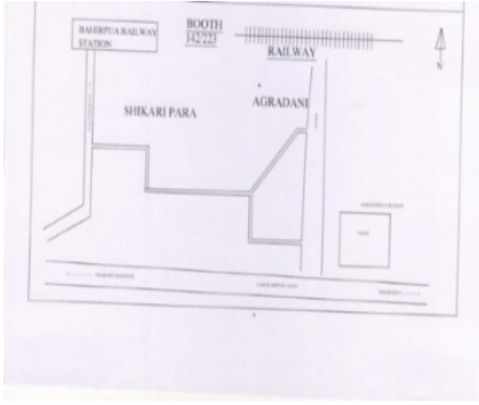

Nazri Naksha