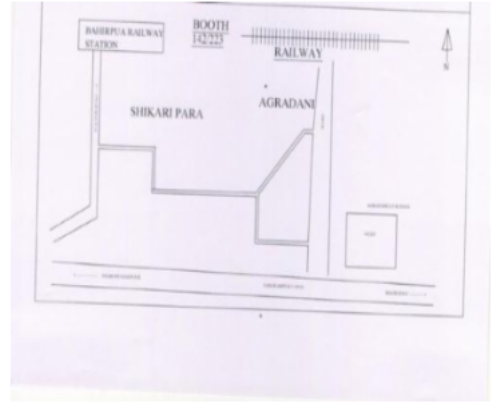

নির্বাচক নিবন্ধন আধিকারিকের স্বাক্ষর

Nazri Naksha

Google Map View

Polling Station Building Front View

Polling Station Front View

Cad View

Key MAP View

1 নাম : জরিনা বিবি স্বামীর নাম: সওকাত মোল্লা বাড়ির নং : n0154 বয়স : 75 লিঙ্গ : মহিলা	FJW1641257 ফটো উপলব্ধ	2 নাম : হাবিবুর মোল্লা পিতার নাম: জাকির হোসেন মোল্লা বাড়ির নং : এন00 বয়স : 23 লিঙ্গ : পুরুষ	WET2389088 ফটো উপলব্ধ	3 নাম : চন্দ্রিমা বৈদ্য পিতার নাম: অনুপ বৈদ্য বাড়ির নং : এন00 বয়স : 22 লিঙ্গ : মহিলা	WET2443695 ফটো উপলব্ধ
4 নাম : আজিজা খাতুন স্বামীর নাম: হাবিবুর মোল্লা বাড়ির নং : এন0001 বয়স : 24 লিঙ্গ : মহিলা	WET2536597 ফটো উপলব্ধ	5 নাম : আরিফ হক লস্কর পিতার নাম: সামসুল হক লস্কর বাড়ির নং : এন0239 বয়স : 26 লিঙ্গ : পুরুষ	WET1888932 ফটো উপলব্ধ	6 নাম : চন্দনা বৈরাগী স্বামীর নাম: গৌরাঙ্গ বৈরাগী বাড়ির নং : n0248 বয়স : 32 লিঙ্গ : মহিলা	WET1894666 ফটো উপলব্ধ
7 নাম : মোঃ মঞ্জুরুল মোল্লা পিতার নাম: মোহ আলতাফ হোসেন মোল্লা বাড়ির নং : এন00 বয়স : 22 লিঙ্গ : পুরুষ	WET2426476 ফটো উপলব্ধ	8 নাম : নাসির মোল্লা পিতার নাম: সওকাত মোল্লা বাড়ির নং : N0154 বয়স : 36 লিঙ্গ : পুরুষ	WET1182096 ফটো উপলব্ধ	9 নাম : সন্ধ্যা বৈরাগী স্বামীর নাম: গঙ্গাধর বৈরাগী বাড়ির নং : n0073 বয়স : 62 লিঙ্গ : মহিলা	WET2085603 ফটো উপলব্ধ
10 নাম : গঙ্গাধর বৈরাগী পিতার নাম: রামপদ বৈরাগী বাড়ির নং : n0073 বয়স : 65 লিঙ্গ : পুরুষ	WET2084408 ফটো উপলব্ধ	11 নাম : মায়ারানী বৈরাগী স্বামীর নাম: নানক চাঁদ বৈরাগী বাড়ির নং : n0073 বয়স : 41 লিঙ্গ : মহিলা	WET1664218 ফটো উপলব্ধ	12 নাম : গৌরাঙ্গ বৈরাগী পিতার নাম: বাবুল বৈরাগী বাড়ির নং : n0073 বয়স : 38 লিঙ্গ : পুরুষ	FJW3021193 ফটো উপলব্ধ
13 নাম : নানকচাঁদ বৈরাগী পিতার নাম: গঙ্গাধর বৈরাগী বাড়ির নং : n0073 বয়স : 37 লিঙ্গ : পুরুষ	WET0935833 ফটো উপলব্ধ	14 নাম : আকিনা খাতুন স্বামীর নাম: আব্দুল করিম লস্কর বাড়ির নং : - বয়স : 25 লিঙ্গ : মহিলা	WET2162857 ফটো উপলব্ধ	15 নাম : জাসমিনা খাতুন পিতার নাম: গোলাম রসুল লস্কর বাড়ির নং : n0228 বয়স : 27 লিঙ্গ : মহিলা	WET1888833 ফটো উপলব্ধ
16 নাম : রোহিদা খাতুন পিতার নাম: পালান মোল্লা বাড়ির নং : - বয়স : 29 লিঙ্গ : মহিলা	WET2308377 ফটো উপলব্ধ	17 নাম : মারুফা খাতুন পিতার নাম: পালান মোল্লা বাড়ির নং : - বয়স : 26 লিঙ্গ : মহিলা	WET2161321 ফটো উপলব্ধ	18 নাম : তামান্না খাতুন স্বামীর নাম: হাফিজুল লস্কর বাড়ির নং : এন00 বয়স : 23 লিঙ্গ : মহিলা	WET2389518 ফটো উপলব্ধ
19 নাম : পুতুল ঘরামী পিতার নাম: সুরেন ঘরামী বাড়ির নং : n0004 বয়স : 53 লিঙ্গ : মহিলা	WET2041028 ফটো উপলব্ধ	20 নাম : মৌমিতা ঘরামী স্বামীর নাম: দয়াল ঘরামী বাড়ির নং : nং000 বয়স : 25 লিঙ্গ : মহিলা	WET2389716 ফটো উপলব্ধ	21 নাম : সবিতা ঘরামী স্বামীর নাম: প্রকাশ ঘরামী বাড়ির নং : n0008 বয়স : 31 লিঙ্গ : মহিলা	WET1853878 ফটো উপলব্ধ
22 নাম : একাদশী বৈদ্য স্বামীর নাম: স্বপন বৈদ্য বাড়ির নং : n0005 বয়স : 49 লিঙ্গ : মহিলা	FJW3021169 ফটো উপলব্ধ	23 নাম : স্বপন কুমার ঘরামী পিতার নাম: সুরথ ঘরামী বাড়ির নং : n0002 বয়স : 69 লিঙ্গ : পুরুষ	WB/16/121/594023 ফটো উপলব্ধ	24 নাম : অলোকা ঘরামী স্বামীর নাম: ঠাকুরদাস ঘরামী বাড়ির নং : N0002 বয়স : 35 লিঙ্গ : মহিলা	WET1182500 ফটো উপলব্ধ
25 নাম : রাজেশ ঘরামী পিতার নাম: সমীরণ ঘরামী বাড়ির নং : N0005 বয়স : 35 লিঙ্গ : পুরুষ	WET1182229 ফটো উপলব্ধ	26 নাম : দয়াল ঘরামী পিতার নাম: বাটুল ঘরামী বাড়ির নং : N0007 বয়স : 37 লিঙ্গ : পুরুষ	WET1182039 ফটো উপলব্ধ	27 নাম : সোনালী ঘরামী স্বামীর নাম: দীপঙ্কর ঘরামী বাড়ির নং : এন0020 বয়স : 31 লিঙ্গ : মহিলা	TYK1468396 ফটো উপলব্ধ
28 নাম : সুপ্রিতী ঘরামী পিতার নাম: দেবদাস ঘরামী বাড়ির নং : এন0002 বয়স : 22 লিঙ্গ : মহিলা	WET2415263 ফটো উপলব্ধ	29 নাম : সুব্রত ঘরামী পিতার নাম: পুতুল ঘরামী বাড়ির নং : এন0004 বয়স : 31 লিঙ্গ : পুরুষ	WET1470186 ফটো উপলব্ধ	30 নাম : বিমল ঘরামী পিতার নাম: হারা ঘরামী বাড়ির নং : n0003 বয়স : 28 লিঙ্গ : পুরুষ	WET1789387 ফটো উপলব্ধ