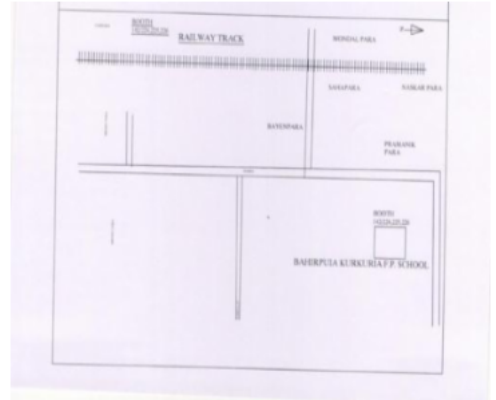

নির্বাচক নিবন্ধন আধিকারিকের স্বাক্ষর

Nazri Naksha

Google Map View

Polling Station Building Front View

Polling Station Front View

Cad View

Key MAP View

1 নাম : আবুসদ্দিক মোল্লা পিতার নাম: নবাবজান মোল্লা বাড়ির নং : - বয়স : 27 লিঙ্গ : পুরুষ	WET2309409 ফটো উপলব্ধ	2 নাম : সুলতান বায়েন স্বামীর নাম: মুক্তা বায়েন বাড়ির নং : - বয়স : 25 লিঙ্গ : মহিলা	WET2309698 ফটো উপলব্ধ	3 নাম : সালমা বিবি স্বামীর নাম: ছামাদ লক্ষর বাড়ির নং : - বয়স : 31 লিঙ্গ : মহিলা	WET2309995 ফটো উপলব্ধ
4 নাম : তানজিলা বিবি স্বামীর নাম: নাজমুল পুরকাইত বাড়ির নং : - বয়স : 26 লিঙ্গ : মহিলা	WET2309789 ফটো উপলব্ধ	5 নাম : মহিবুল সেখ পিতার নাম: অতিয়ার সেখ বাড়ির নং : - বয়স : 24 লিঙ্গ : পুরুষ	WET2309516 ফটো উপলব্ধ	6 নাম : মানব মন্ডল অন্যান্য: রনজিৎ মন্ডল বাড়ির নং : - বয়স : 24 লিঙ্গ : পুরুষ	WET2309375 ফটো উপলব্ধ
7 নাম : সবিকুন নাহার স্বামীর নাম: হবিবুল্লা পুরকাইত বাড়ির নং : - বয়স : 24 লিঙ্গ : মহিলা	WET2309672 ফটো উপলব্ধ	8 নাম : মানু মন্ডল অন্যান্য: রণজৎ মন্ডল বাড়ির নং : - বয়স : 27 লিঙ্গ : মহিলা	WET2309680 ফটো উপলব্ধ	9 নাম : সাহাবুদ্দিন পুরকাইত পিতার নাম: ইমতিয়াজ পুরকাইত বাড়ির নং : - বয়স : 49 লিঙ্গ : পুরুষ	WET2309599 ফটো উপলব্ধ
10 নাম : হাবিবুল্লা মোল্লা পিতার নাম: ইয়াজুল মোল্লা বাড়ির নং : - বয়স : 25 লিঙ্গ : পুরুষ	WET2309342 ফটো উপলব্ধ	11 নাম : জাকির সেখ পিতার নাম: জাহানারা বিবি বাড়ির নং : - বয়স : 25 লিঙ্গ : পুরুষ	WET2309474 ফটো উপলব্ধ	12 নাম : রেশমা খাতুন স্বামীর নাম: জাকির সেখ বাড়ির নং : এন0001 বয়স : 22 লিঙ্গ : মহিলা	WET2551653 ফটো উপলব্ধ
13 নাম : টুম্পা বায়েন স্বামীর নাম: সহদেব বায়েন বাড়ির নং : - বয়স : 26 লিঙ্গ : মহিলা	WET2309623 ফটো উপলব্ধ	14 নাম : রুনা খাতুন স্বামীর নাম: মোঃ আজহার উদ্দিন মোল্লা বাড়ির নং : - বয়স : 26 লিঙ্গ : মহিলা	WET2310100 ফটো উপলব্ধ	15 নাম : সুমাইয়া বিবি স্বামীর নাম: আবদুল্লা পুরকাইত বাড়ির নং : - বয়স : 28 লিঙ্গ : মহিলা	WET2309722 ফটো উপলব্ধ
16 নাম : রুবিনা খাতুন পিতার নাম: রবিউল মোল্লা বাড়ির নং : - বয়স : 28 লিঙ্গ : মহিলা	WET2309946 ফটো উপলব্ধ	17 নাম : মোহিম সেখ পিতার নাম: মতিন সেখ বাড়ির নং : - বয়স : 25 লিঙ্গ : পুরুষ	WET2309557 ফটো উপলব্ধ	18 নাম : পুতুল বায়েন পিতার নাম: পালান বায়েন বাড়ির নং : - বয়স : 30 লিঙ্গ : মহিলা	WET2309649 ফটো উপলব্ধ
19 নাম : হবিবুল্লা মোল্লা পিতার নাম: আকবর মোল্লা বাড়ির নং : - বয়স : 24 লিঙ্গ : পুরুষ	WET2310134 ফটো উপলব্ধ	20 নাম : জাসমিনা বিবি স্বামীর নাম: হাবিবুল্লা মোল্লা বাড়ির নং : - বয়স : 25 লিঙ্গ : মহিলা	WET2309862 ফটো উপলব্ধ	21 নাম : মহিবুল্লা পুরকাইত পিতার নাম: সাহাবুদ্দিন পুরকাইত বাড়ির নং : এন00 বয়স : 22 লিঙ্গ : পুরুষ	WET2438299 ফটো উপলব্ধ
22 নাম : বাসুদেব মন্ডল পিতার নাম: কিশোরী মন্ডল বাড়ির নং : এন0114 বয়স : 41 লিঙ্গ : পুরুষ	FJW3021854 ফটো উপলব্ধ	23 নাম : রোজিনা বিবি স্বামীর নাম: নুরসালমা মোল্লা বাড়ির নং : n0173 বয়স : 32 লিঙ্গ : মহিলা	NYH1470236 ফটো উপলব্ধ	24 নাম : সোমনাথ বয়েন পিতার নাম: শৈলেন বায়েন বাড়ির নং : এন0023 বয়স : 24 লিঙ্গ : পুরুষ	WET2386696 ফটো উপলব্ধ
25 নাম : সমিম পুরোকৈত পিতার নাম: সজিদুল পুরোকৈত বাড়ির নং : এন0023 বয়স : 23 লিঙ্গ : পুরুষ	WET2387389 ফটো উপলব্ধ	26 নাম : খোসদেল পুরকাইত পিতার নাম: ইয়ারনবি পুরকাইত বাড়ির নং : n0023 বয়স : 42 লিঙ্গ : পুরুষ	FJW2956290 ফটো উপলব্ধ	27 নাম : সজিদুল পুরকাইত পিতার নাম: মুনসুর আলি পুরকাইত বাড়ির নং : n0023 বয়স : 43 লিঙ্গ : পুরুষ	FJW2956464 ফটো উপলব্ধ
28 নাম : জোবেদা পুরকাইত স্বামীর নাম: খয়রুল হক পুরকাইত বাড়ির নং : n0023 বয়স : 34 লিঙ্গ : মহিলা	WET1586536 ফটো উপলব্ধ	29 নাম : মাফিরা পুরকাইত স্বামীর নাম: মোঃ সজিদুল হক পুরকাইত বাড়ির নং : n0023 বয়স : 35 লিঙ্গ : মহিলা	WET1664507 ফটো উপলব্ধ	30 নাম : খয়রুল হক পুরকাইত পিতার নাম: ইয়ারনবি পুরকাইত বাড়ির নং : n0023 বয়স : 45 লিঙ্গ : পুরুষ	FJW2767713 ফটো উপলব্ধ