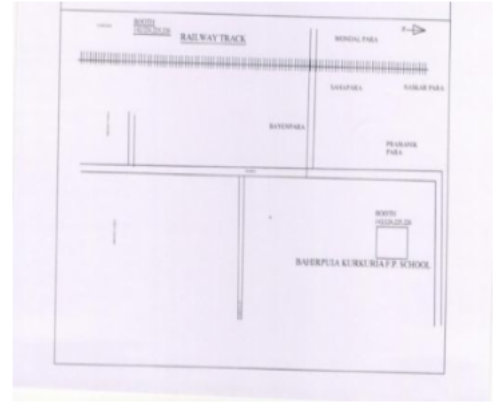

নির্বাচক নিবন্ধন আধিকারিকের স্বাক্ষর

Nazri Naksha

Google Map View

Polling Station Building Front View

Polling Station Front View

Cad View

Key MAP View

1 নাম : মামুদা মোল্লা স্বামীর নাম: সুলতান মোল্লা বাড়ির নং : n0053 বয়স : 76 লিঙ্গ : মহিলা	WET2083673 ফটো উপলব্ধ	2 নাম : আকলিমা মোল্লা স্বামীর নাম: সুলতান মোল্লা বাড়ির নং : n0053 বয়স : 76 লিঙ্গ : মহিলা	WET2104487 ফটো উপলব্ধ	3 নাম : তাজমিরা বিবি স্বামীর নাম: মজিদ মল্লিক বাড়ির নং : n0101 বয়স : 42 লিঙ্গ : মহিলা	WET1355098 ফটো উপলব্ধ
4 নাম : রাজিয়া বিবি স্বামীর নাম: মহিদুল খাঁ বাড়ির নং : n0098 বয়স : 29 লিঙ্গ : মহিলা	WET1790526 ফটো উপলব্ধ	5 নাম : রিয়া পারভিন পিতার নাম: সাইদুল লস্কর বাড়ির নং : - বয়স : 24 লিঙ্গ : মহিলা	WET2310647 ফটো উপলব্ধ	6 নাম : অনোয়ার খাঁ পিতার নাম: ছলিম খাঁ বাড়ির নং : - বয়স : 24 লিঙ্গ : পুরুষ	WET2311108 ফটো উপলব্ধ
7 নাম : জাসমিনা খাতুন স্বামীর নাম: বিপ্লব সেখ বাড়ির নং : - বয়স : 31 লিঙ্গ : মহিলা	WET2310993 ফটো উপলব্ধ	8 নাম : আজগার আলি গাজী পিতার নাম: আকবর গাজী বাড়ির নং : - বয়স : 36 লিঙ্গ : পুরুষ	WET2310464 ফটো উপলব্ধ	9 নাম : মৈদুল গাজী পিতার নাম: মোশরাফ. গাজী বাড়ির নং : - বয়স : 27 লিঙ্গ : পুরুষ	WET2311140 ফটো উপলব্ধ
10 নাম : রাজু গাজী পিতার নাম: আনারুল গাজী বাড়ির নং : - বয়স : 25 লিঙ্গ : পুরুষ	WET2311058 ফটো উপলব্ধ	11 নাম : এজাজ গাজী পিতার নাম: আজিজুল গাজী বাড়ির নং : - বয়স : 27 লিঙ্গ : পুরুষ	WET2311025 ফটো উপলব্ধ	12 নাম : জাহাঙ্গির হোসেন লস্কর পিতার নাম: এম্রাফিল লস্কর বাড়ির নং : - বয়স : 24 লিঙ্গ : পুরুষ	WET2310977 ফটো উপলব্ধ
13 নাম : মারুফা খাতুন পিতার নাম: আব্দুল হাই লস্কর বাড়ির নং : - বয়স : 25 লিঙ্গ : মহিলা	WET2310332 ফটো উপলব্ধ	14 নাম : রুকসানা বিবি স্বামীর নাম: সাহারুল লস্কর বাড়ির নং : - বয়স : 28 লিঙ্গ : মহিলা	WET2310944 ফটো উপলব্ধ	15 নাম : মামন গাজী পিতার নাম: আজিজুল হক গাজী বাড়ির নং : - বয়স : 24 লিঙ্গ : পুরুষ	WET2310555 ফটো উপলব্ধ
16 নাম : এসনোতার গাজী পিতার নাম: রুদুছ গাজী বাড়ির নং : - বয়স : 26 লিঙ্গ : মহিলা	WET2311306 ফটো উপলব্ধ	17 নাম : নাজবুল হোসেন গাজী পিতার নাম: গিয়াজ উদ্দিন গাজী বাড়ির নং : - বয়স : 26 লিঙ্গ : পুরুষ	WET2310852 ফটো উপলব্ধ	18 নাম : এজাজুল মল্লিক পিতার নাম: মজিদ মল্লিক বাড়ির নং : - বয়স : 24 লিঙ্গ : পুরুষ	WET2310662 ফটো উপলব্ধ
19 নাম : নাসিম গাজী পিতার নাম: আনাম আলি গাজী বাড়ির নং : - বয়স : 24 লিঙ্গ : পুরুষ	WET2310720 ফটো উপলব্ধ	20 নাম : মজুর আলম গাজী পিতার নাম: মতিন গাজী বাড়ির নং : - বয়স : 25 লিঙ্গ : পুরুষ	WET2310886 ফটো উপলব্ধ	21 নাম : মোজাহীদ হালদার পিতার নাম: জালাল হালদার বাড়ির নং : - বয়স : 26 লিঙ্গ : পুরুষ	WET2310910 ফটো উপলব্ধ
22 নাম : জহিরুল হক গাজী পিতার নাম: ইলিয়াস গাজী বাড়ির নং : - বয়স : 27 লিঙ্গ : পুরুষ	WET2310431 ফটো উপলব্ধ	23 নাম : সারুফা খাতুন পিতার নাম: আব্দুল জলিল মোল্লা বাড়ির নং : n0053 বয়স : 27 লিঙ্গ : মহিলা	WET1854827 ফটো উপলব্ধ	24 নাম : সুপিয়া মোল্লা স্বামীর নাম: আব্দুল জলিল মোল্লা বাড়ির নং : n0053 বয়স : 78 লিঙ্গ : মহিলা	WET2226983 ফটো উপলব্ধ
25 নাম : আমীর হোসেন মোল্লা পিতার নাম: সওকাত মোল্লা বাড়ির নং : n0053 বয়স : 51 লিঙ্গ : পুরুষ	WET2191385 ফটো উপলব্ধ	26 নাম : জায়দা মোল্লা পিতার নাম: আব্দুল জলিল মোল্লা বাড়ির নং : n0053 বয়স : 36 লিঙ্গ : মহিলা	WET1471218 ফটো উপলব্ধ	27 নাম : রাজা গাজী পিতার নাম: আশারুল গাজী বাড়ির নং : এন000 বয়স : 23 লিঙ্গ : পুরুষ	WET2385433 ফটো উপলব্ধ
28 নাম : মোঃ আব্দুল সামাদ মোল্লা পিতার নাম: মোঃ আরফৎ আলি মোল্লা বাড়ির নং : n0053 বয়স : 34 লিঙ্গ : পুরুষ	WET1052349 ফটো উপলব্ধ	29 নাম : রুকাইয়া খাতুন স্বামীর নাম: জহির উদ্দিন মোল্লা বাড়ির নং : n0053 বয়স : 28 লিঙ্গ : মহিলা	WET1790625 ফটো উপলব্ধ	30 নাম : সাইফুল সেখ পিতার নাম: ইয়াসিন সেখ বাড়ির নং : এন00 বয়স : 23 লিঙ্গ : পুরুষ	WET2425049 ফটো উপলব্ধ