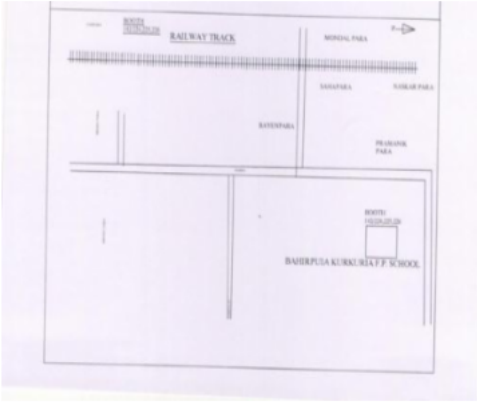

Nazri Naksha