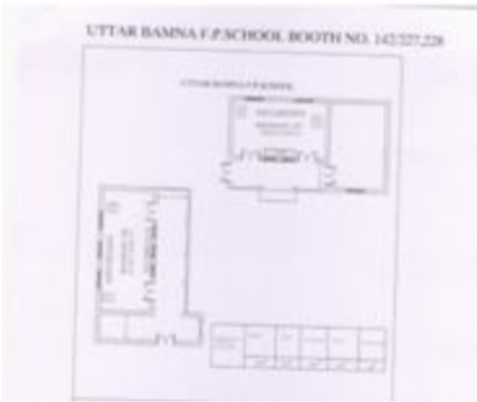

নির্বাচক নিবন্ধন আধিকারিকের স্বাক্ষর

Nazri Naksha

Google Map View

Polling Station Building Front View

Polling Station Front View

Cad View

Key MAP View

1 নাম : হাসান মোল্লা পিতার নাম: হাবিবুর রহমান মোল্লা বাড়ির নং : n0038 বয়স : 37 লিঙ্গ : পুরুষ	WET1052539 ফটো উপলব্ধ	2 নাম : হাবিবুর রহমান মোল্লা পিতার নাম: আব্দুল লতিফ মোল্লা বাড়ির নং : n0038 বয়স : 65 লিঙ্গ : পুরুষ	WET2545978 ফটো উপলব্ধ	3 নাম : তাসমিনা বিবি স্বামীর নাম: মোঃ আনোয়ার আলি মোল্লা বাড়ির নং : n0004 বয়স : 43 লিঙ্গ : মহিলা	WET0953364 ফটো উপলব্ধ
4 নাম : রুনু খাতুন স্বামীর নাম: মোঃ আজাহার উদ্দিন মোল্লা বাড়ির নং : n0004 বয়স : 37 লিঙ্গ : মহিলা	WET1587377 ফটো উপলব্ধ	5 নাম : মাসুদ মোল্লা পিতার নাম: তাহের মোল্লা বাড়ির নং : n0052 বয়স : 56 লিঙ্গ : পুরুষ	WB/16/121/582213 ফটো উপলব্ধ	6 নাম : আসমিরা বিবি পিতার নাম: তাহের হোসেন মোল্লা মোল্লা বাড়ির নং : n0052 বয়স : 61 লিঙ্গ : মহিলা	WET2089852 ফটো উপলব্ধ
7 নাম : সৈয়দা মোকারর মাতলোছা বিবি স্বামীর নাম: জুলফিকার মোল্লা বাড়ির নং : n0052 বয়স : 48 লিঙ্গ : মহিলা	FJW2704849 ফটো উপলব্ধ	8 নাম : মাহুজা বিবি স্বামীর নাম: আব্বাস আলি মোল্লা বাড়ির নং : n0004 বয়স : 61 লিঙ্গ : মহিলা	WET2097061 ফটো উপলব্ধ	9 নাম : সালমা বিবি মোল্লা স্বামীর নাম: এজাজুল মোল্লা বাড়ির নং : n0038 বয়স : 46 লিঙ্গ : মহিলা	WET1183847 ফটো উপলব্ধ
10 নাম : আফতাব উদ্দিন মোল্লা পিতার নাম: আব্বাস আলি মোল্লা বাড়ির নং : n0004 বয়স : 28 লিঙ্গ : পুরুষ	WET1790849 ফটো উপলব্ধ	11 নাম : আব্বাস আলি মোল্লা পিতার নাম: নজিবুল হক মোল্লা বাড়ির নং : n0004 বয়স : 70 লিঙ্গ : পুরুষ	WET2249647 ফটো উপলব্ধ	12 নাম : মোঃ আসাদ আলি মোল্লা পিতার নাম: নজিবুল হক মোল্লা বাড়ির নং : n0004 বয়স : 53 লিঙ্গ : পুরুষ	WET2246031 ফটো উপলব্ধ
13 নাম : হাফিজা খাতুন পিতার নাম: হাবিবুর রহমান মোল্লা বাড়ির নং : n0038 বয়স : 30 লিঙ্গ : মহিলা	WET1587765 ফটো উপলব্ধ	14 নাম : মোমেনা বিবি স্বামীর নাম: হাবিবুর রহমান মোল্লা বাড়ির নং : n0038 বয়স : 59 লিঙ্গ : মহিলা	WET2136190 ফটো উপলব্ধ	15 নাম : সামসুন নাহার বিবি স্বামীর নাম: নুরুল হুদা মোল্লা বাড়ির নং : n0111 বয়স : 29 লিঙ্গ : মহিলা	FJW2281988 ফটো উপলব্ধ
16 নাম : মোঃ আনোয়ার আলি মোল্লা পিতার নাম: নজিবুল হক মোল্লা বাড়ির নং : n0004 বয়স : 53 লিঙ্গ : পুরুষ	WET2225035 ফটো উপলব্ধ	17 নাম : আসুরা বিবি স্বামীর নাম: আব্দুল লতিফ মোল্লা বাড়ির নং : n0038 বয়স : 81 লিঙ্গ : মহিলা	WET2245967 ফটো উপলব্ধ	18 নাম : মোঃ আজাহার উদ্দিন মোল্লা পিতার নাম: মোঃ আব্বাস আলি মোল্লা বাড়ির নং : n0004 বয়স : 39 লিঙ্গ : পুরুষ	FJW2766533 ফটো উপলব্ধ
19 নাম : মাজাহার উদ্দিন মোল্লা পিতার নাম: আব্বাস আলি মোল্লা বাড়ির নং : n0004 বয়স : 35 লিঙ্গ : পুরুষ	WET0953356 ফটো উপলব্ধ	20 নাম : নইম আলি সেখ পিতার নাম: দুর্দিন সেখ মোল্লা বাড়ির নং : n0118 বয়স : 52 লিঙ্গ : পুরুষ	WET2108868 ফটো উপলব্ধ	21 নাম : আসিদা খাতুন স্বামীর নাম: মসিবুল খান বাড়ির নং : এন00 বয়স : 29 লিঙ্গ : মহিলা	WET2441434 ফটো উপলব্ধ
22 নাম : সাকিল শেখ পিতার নাম: নইম আলি শেখ বাড়ির নং : এন0118 বয়স : 21 লিঙ্গ : পুরুষ	WET2508109 ফটো উপলব্ধ	23 নাম : মাহাবুল মোল্লা মায়ের নাম: সৈয়দ মোকারর মতলোছা বিবি বাড়ির নং : এন0052 বয়স : 22 লিঙ্গ : পুরুষ	WET2469583 ফটো উপলব্ধ	24 নাম : সাহানা বিবি স্বামীর নাম: নইম আলি শেখ বাড়ির নং : n0118 বয়স : 34 লিঙ্গ : মহিলা	WET1587401 ফটো উপলব্ধ
25 নাম : সাজিনা বিবি স্বামীর নাম: হাসান মোলা বাড়ির নং : এন0038 বয়স : 24 লিঙ্গ : মহিলা	WET2384337 ফটো উপলব্ধ	26 নাম : আসুরা বিবি স্বামীর নাম: মাসুদ মোল্লা বাড়ির নং : n0052 বয়স : 39 লিঙ্গ : মহিলা	FJW2954113 ফটো উপলব্ধ	27 নাম : রুকসানা বিবি স্বামীর নাম: রাজিব মোল্লা বাড়ির নং : n0156 বয়স : 33 লিঙ্গ : মহিলা	WET1791003 ফটো উপলব্ধ
28 নাম : আব্দুল মোতালেব মোল্লা পিতার নাম: নুরমহাম্মদ মোল্লা বাড়ির নং : - বয়স : 24 লিঙ্গ : পুরুষ	WET2160596 ফটো উপলব্ধ	29 নাম : ফিরুজা বিবি মোল্লা স্বামীর নাম: মোঃ আসাদ আলি মোল্লা বাড়ির নং : n0004 বয়স : 41 লিঙ্গ : মহিলা	FJW2766541 ফটো উপলব্ধ	30 নাম : সুলতানা বিবি মোল্লা স্বামীর নাম: আজাহার আলি মোল্লা বাড়ির নং : n0004 বয়স : 51 লিঙ্গ : মহিলা	FJW2703338 ফটো উপলব্ধ