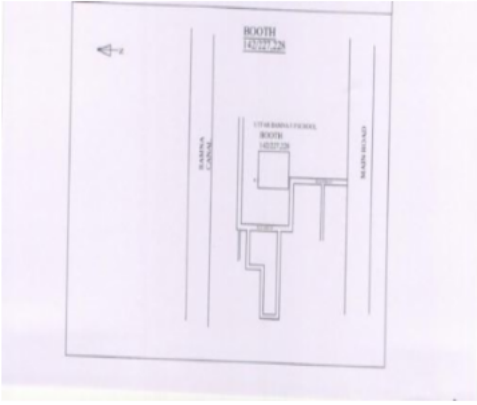

Nazri Naksha