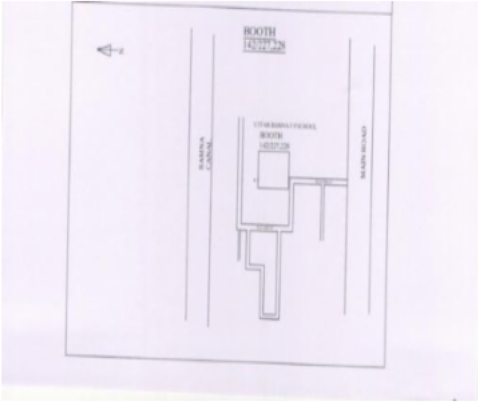

Nazri Naksha