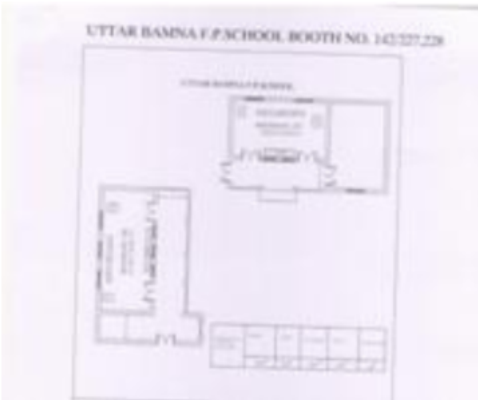

নির্বাচক নিবন্ধন আধিকারিকের স্বাক্ষর

Nazri Naksha

Google Map View

Polling Station Building Front View

Polling Station Front View

Cad View

Key MAP View

1 নাম : সাওদা খাতুন স্বামীর নাম: বসির আহমেদ মোল্লা বাড়ির নং : n0015 বয়স : 32 লিঙ্গ : মহিলা	WET1472638 ফটো উপলব্ধ	2 নাম : ফিরুজা ফকির স্বামীর নাম: নজরুল ফকির বাড়ির নং : n0176 বয়স : 51 লিঙ্গ : মহিলা	WB/16/121/585392 ফটো উপলব্ধ	3 নাম : সিরাজুল ফকির পিতার নাম: আবু ফকির বাড়ির নং : n0176 বয়স : 51 লিঙ্গ : পুরুষ	WB/16/121/585320 ফটো উপলব্ধ
4 নাম : হাবিবা বিবি স্বামীর নাম: হোসেন আলি মোল্লা বাড়ির নং : n0146 বয়স : 31 লিঙ্গ : মহিলা	WET1472133 ফটো উপলব্ধ	5 নাম : ছোট্ট মোল্লা পিতার নাম: হোসেন আলি মোল্লা বাড়ির নং : n0146 বয়স : 34 লিঙ্গ : পুরুষ	WET1356096 ফটো উপলব্ধ	6 নাম : সাহানারা বিবি স্বামীর নাম: জালাল মোল্লা বাড়ির নং : n0146 বয়স : 33 লিঙ্গ : মহিলা	WET1356427 ফটো উপলব্ধ
7 নাম : সাবিনা বিবি মোল্লা স্বামীর নাম: মোজাম্মেল মোল্লা বাড়ির নং : n0146 বয়স : 38 লিঙ্গ : মহিলা	FJW3019056 ফটো উপলব্ধ	8 নাম : সালেমা বিবি স্বামীর নাম: হোসেন আলি মোল্লা বাড়ির নং : n0146 বয়স : 68 লিঙ্গ : মহিলা	WET2070233 ফটো উপলব্ধ	9 নাম : এসমোতার বিবি স্বামীর নাম: ফিরোজ মোল্লা বাড়ির নং : n0188 বয়স : 38 লিঙ্গ : মহিলা	WET1472513 ফটো উপলব্ধ
10 নাম : সেরিনা বিবি স্বামীর নাম: সিরাজুল ফকির বাড়ির নং : n0176 বয়স : 49 লিঙ্গ : মহিলা	FJW1640416 ফটো উপলব্ধ	11 নাম : নূর সরতন বিবি স্বামীর নাম: এচাহক মোল্লা বাড়ির নং : n0150 বয়স : 42 লিঙ্গ : মহিলা	WET1184597 ফটো উপলব্ধ	12 নাম : মোকাব্বির হাসান মীর পিতার নাম: কাসেম আলি মীর বাড়ির নং : n0163 বয়স : 30 লিঙ্গ : পুরুষ	WET1588649 ফটো উপলব্ধ
13 নাম : মাহাবুব হাসান মীর পিতার নাম: কাসেম আলি মীর বাড়ির নং : n0163 বয়স : 33 লিঙ্গ : পুরুষ	WET1356146 ফটো উপলব্ধ	14 নাম : সাহানা বিবি স্বামীর নাম: নওসাদ আলী লস্কর বাড়ির নং : নো বয়স : 55 লিঙ্গ : মহিলা	FJW3018413 ফটো উপলব্ধ	15 নাম : মুসলিমা বিবি স্বামীর নাম: মোজাম্মেল হক মোলা বাড়ির নং : এন0049 বয়স : 39 লিঙ্গ : মহিলা	WET0957886 ফটো উপলব্ধ
16 নাম : আজিজা বিবি স্বামীর নাম: হোসেন আলি মীর বাড়ির নং : নো বয়স : 36 লিঙ্গ : মহিলা	WET1184647 ফটো উপলব্ধ	17 নাম : সখি বিবি স্বামীর নাম: ছোট্ট মোল্লা বাড়ির নং : নং146 বয়স : 27 লিঙ্গ : মহিলা	WET1895689 ফটো উপলব্ধ	18 নাম : ছলেহার মোল্লা স্বামীর নাম: ভোদো মোল্লা বাড়ির নং : এন0225 বয়স : 76 লিঙ্গ : মহিলা	WET2416147 ফটো উপলব্ধ
19 নাম : মেহেবুব মোল্লা পিতার নাম: গোলাম রহিম মোল্লা বাড়ির নং : এন00 বয়স : 23 লিঙ্গ : পুরুষ	WET2444032 ফটো উপলব্ধ	20 নাম : নাসিরা খাতুন স্বামীর নাম: আনিসুর রহমান মোল্লা বাড়ির নং : এন00 বয়স : 23 লিঙ্গ : মহিলা	WET2444131 ফটো উপলব্ধ	21 নাম : রোজিনা মোল্লা স্বামীর নাম: জাকির হোসেন মোল্লা বাড়ির নং : এন00 বয়স : 24 লিঙ্গ : মহিলা	XCZ2010874 ফটো উপলব্ধ
22 নাম : সাজিদা বিবি স্বামীর নাম: মোঃ এহসান বাড়ির নং : এন00 বয়স : 35 লিঙ্গ : মহিলা	XOA2081594 ফটো উপলব্ধ	23 নাম : রেহেনা খাতুন পিতার নাম: নাসিরউদ্দিন খাঁন বাড়ির নং : এন00 বয়স : 29 লিঙ্গ : মহিলা	WET2445526 ফটো উপলব্ধ	24 নাম : আরজুবান বানু মোল্লা স্বামীর নাম: রফিকুল মোল্লা বাড়ির নং : এন00 বয়স : 22 লিঙ্গ : মহিলা	WET2449676 ফটো উপলব্ধ
25 নাম : নাজমা বিবি স্বামীর নাম: তানবীর সেখ বাড়ির নং : n0186 বয়স : 33 লিঙ্গ : মহিলা	WET1472083 ফটো উপলব্ধ	26 নাম : আরিসমা বিবি স্বামীর নাম: মোস্তাফির সেখ বাড়ির নং : এন00 বয়স : 22 লিঙ্গ : মহিলা	WET2443521 ফটো উপলব্ধ	27 নাম : আসমত আলি সেখ পিতার নাম: গোলাপ সেখ বাড়ির নং : এন00 বয়স : 24 লিঙ্গ : পুরুষ	WET2446755 ফটো উপলব্ধ
28 নাম : নাদির হোসেন মোল্লা পিতার নাম: মসিবুল আলম বাড়ির নং : এন0056 বয়স : 21 লিঙ্গ : পুরুষ	WET2469203 ফটো উপলব্ধ	29 নাম : রিজওয়ানুল হক মোল্লা পিতার নাম: মসিবুল আলম বাড়ির নং : এন0056 বয়স : 22 লিঙ্গ : পুরুষ	WET2507341 ফটো উপলব্ধ	30 নাম : মীর মারুফা স্বামীর নাম: কাসেম আলি মীর বাড়ির নং : n0163 বয়স : 63 লিঙ্গ : মহিলা	WET2103760 ফটো উপলব্ধ