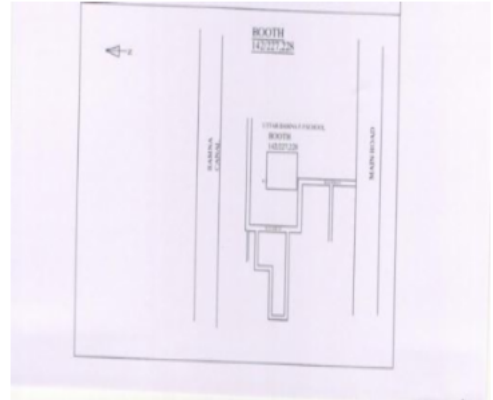

নির্বাচক নিবন্ধন আধিকারিকের স্বাক্ষর

Nazri Naksha

Google Map View

Polling Station Building Front View

Polling Station Front View

Cad View

Key MAP View

1 নাম : সাওদা খাতুন স্বামীর নাম: বসির আহমেদ মোল্লা বাড়ির নং : n0015 বয়স : 32 লিঙ্গ : মহিলা	WET1472638 ফটো উপলব্ধ	2 নাম : ফিরুজা ফকির স্বামীর নাম: নজরুল ফকির বাড়ির নং : n0176 বয়স : 51 লিঙ্গ : মহিলা	WB/16/121/585392 ফটো উপলব্ধ	3 নাম : সিরাজুল ফকির পিতার নাম: আবু ফকির বাড়ির নং : n0176 বয়স : 51 লিঙ্গ : পুরুষ	WB/16/121/585320 ফটো উপলব্ধ
4 নাম : হাবিবা বিবি স্বামীর নাম: হোসেন আলি মোল্লা বাড়ির নং : n0146 বয়স : 31 লিঙ্গ : মহিলা	WET1472133 ফটো উপলব্ধ	5 নাম : ছোট্ট মোল্লা পিতার নাম: হোসেন আলি মোল্লা বাড়ির নং : n0146 বয়স : 34 লিঙ্গ : পুরুষ	WET1356096 ফটো উপলব্ধ	6 নাম : সাহানারা বিবি স্বামীর নাম: জালাল মোল্লা বাড়ির নং : n0146 বয়স : 33 লিঙ্গ : মহিলা	WET1356427 ফটো উপলব্ধ
7 নাম : সাবিনা বিবি মোল্লা স্বামীর নাম: মোজাম্মেল মোল্লা বাড়ির নং : n0146 বয়স : 38 লিঙ্গ : মহিলা	FJW3019056 ফটো উপলব্ধ	8 নাম : সালেমা বিবি স্বামীর নাম: হোসেন আলি মোল্লা বাড়ির নং : n0146 বয়স : 68 লিঙ্গ : মহিলা	WET2070233 ফটো উপলব্ধ	9 নাম : এসমোতার বিবি স্বামীর নাম: ফিরোজ মোল্লা বাড়ির নং : n0188 বয়স : 38 লিঙ্গ : মহিলা	WET1472513 ফটো উপলব্ধ
10 নাম : সেরিনা বিবি স্বামীর নাম: সিরাজুল ফকির বাড়ির নং : n0176 বয়স : 49 লিঙ্গ : মহিলা	FJW1640416 ফটো উপলব্ধ	11 নাম : নূর সরতন বিবি স্বামীর নাম: এচাহক মোল্লা বাড়ির নং : n0150 বয়স : 42 লিঙ্গ : মহিলা	WET1184597 ফটো উপলব্ধ	12 নাম : মোকাব্বির হাসান মীর পিতার নাম: কাসেম আলি মীর বাড়ির নং : n0163 বয়স : 30 লিঙ্গ : পুরুষ	WET1588649 ফটো উপলব্ধ
13 নাম : মাহাবুব হাসান মীর পিতার নাম: কাসেম আলি মীর বাড়ির নং : n0163 বয়স : 33 লিঙ্গ : পুরুষ	WET1356146 ফটো উপলব্ধ	14 নাম : সাহানা বিবি স্বামীর নাম: নওসাদ আলী লস্কর বাড়ির নং : নো বয়স : 55 লিঙ্গ : মহিলা	FJW3018413 ফটো উপলব্ধ	15 নাম : মুসলিমা বিবি স্বামীর নাম: মোজাম্মেল হক মোলা বাড়ির নং : এন0049 বয়স : 39 লিঙ্গ : মহিলা	WET0957886 ফটো উপলব্ধ
16 নাম : আজিজা বিবি স্বামীর নাম: হোসেন আলি মীর বাড়ির নং : নো বয়স : 36 লিঙ্গ : মহিলা	WET1184647 ফটো উপলব্ধ	17 নাম : সখি বিবি স্বামীর নাম: ছোট্ট মোল্লা বাড়ির নং : নং146 বয়স : 27 লিঙ্গ : মহিলা	WET1895689 ফটো উপলব্ধ	18 নাম : ছলেহার মোল্লা স্বামীর নাম: ভোদো মোল্লা বাড়ির নং : এন0225 বয়স : 76 লিঙ্গ : মহিলা	WET2416147 ফটো উপলব্ধ
19 নাম : মেহেবুব মোল্লা পিতার নাম: গোলাম রহিম মোল্লা বাড়ির নং : এন00 বয়স : 23 লিঙ্গ : পুরুষ	WET2444032 ফটো উপলব্ধ	20 নাম : নাসিরা খাতুন স্বামীর নাম: আনিসুর রহমান মোল্লা বাড়ির নং : এন00 বয়স : 23 লিঙ্গ : মহিলা	WET2444131 ফটো উপলব্ধ	21 নাম : রোজিনা মোল্লা স্বামীর নাম: জাকির হোসেন মোল্লা বাড়ির নং : এন00 বয়স : 24 লিঙ্গ : মহিলা	XCZ2010874 ফটো উপলব্ধ
22 নাম : সাজিদা বিবি স্বামীর নাম: মোঃ এহসান বাড়ির নং : এন00 বয়স : 35 লিঙ্গ : মহিলা	XOA2081594 ফটো উপলব্ধ	23 নাম : রেহেনা খাতুন পিতার নাম: নাসিরউদ্দিন খাঁন বাড়ির নং : এন00 বয়স : 29 লিঙ্গ : মহিলা	WET2445526 ফটো উপলব্ধ	24 নাম : আরজুবান বানু মোল্লা স্বামীর নাম: রফিকুল মোল্লা বাড়ির নং : এন00 বয়স : 22 লিঙ্গ : মহিলা	WET2449676 ফটো উপলব্ধ
25 নাম : নাজমা বিবি স্বামীর নাম: তানবীর সেখ বাড়ির নং : n0186 বয়স : 33 লিঙ্গ : মহিলা	WET1472083 ফটো উপলব্ধ	26 নাম : আরিসমা বিবি স্বামীর নাম: মোস্তাফির সেখ বাড়ির নং : এন00 বয়স : 22 লিঙ্গ : মহিলা	WET2443521 ফটো উপলব্ধ	27 নাম : আসমত আলি সেখ পিতার নাম: গোলাপ সেখ বাড়ির নং : এন00 বয়স : 24 লিঙ্গ : পুরুষ	WET2446755 ফটো উপলব্ধ
28 নাম : নাদির হোসেন মোল্লা পিতার নাম: মসিবুল আলম বাড়ির নং : এন0056 বয়স : 21 লিঙ্গ : পুরুষ	WET2469203 ফটো উপলব্ধ	29 নাম : রিজওয়ানুল হক মোল্লা পিতার নাম: মসিবুল আলম বাড়ির নং : এন0056 বয়স : 22 লিঙ্গ : পুরুষ	WET2507341 ফটো উপলব্ধ	30 নাম : মীর মারুফা স্বামীর নাম: কাসেম আলি মীর বাড়ির নং : n0163 বয়স : 63 লিঙ্গ : মহিলা	WET2103760 ফটো উপলব্ধ