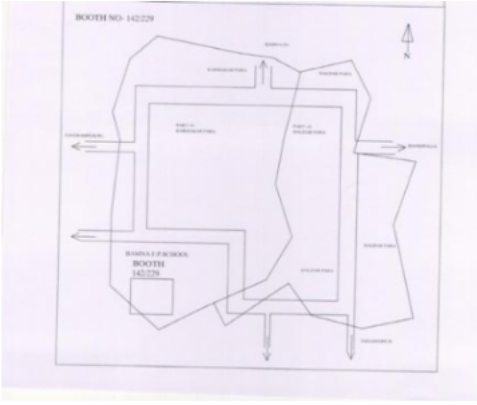

Nazri Naksha