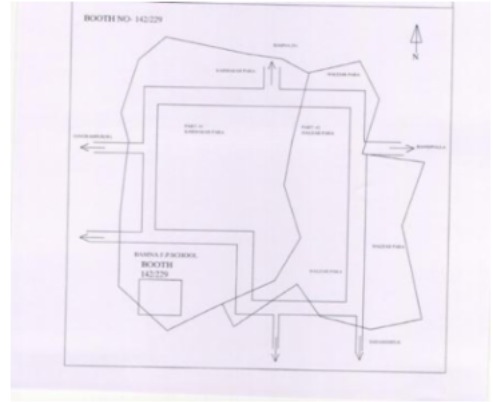

Key MAP View