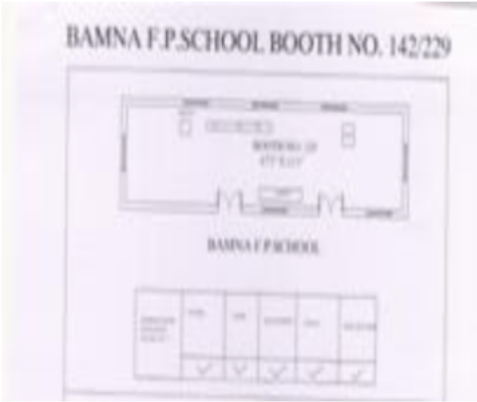

নির্বাচক নিবন্ধন আধিকারিকের স্বাক্ষর

Nazri Naksha

Google Map View

Polling Station Building Front View

Polling Station Front View

Cad View

Key MAP View

1 নাম : তানিজা খাতুন বিবি স্বামীর নাম: গোলাম মোস্তাফা পুরকাইত বাড়ির নং : n0166 বয়স : 34 লিঙ্গ : মহিলা	WET1589142 ফটো উপলব্ধ	2 নাম : পারমিতা হালদার স্বামীর নাম: বিকাশ হালদার বাড়ির নং : এন0147 বয়স : 28 লিঙ্গ : মহিলা	NYH1850601 ফটো উপলব্ধ	3 নাম : রত্না মন্ডল স্বামীর নাম: বিধান চন্দ্র মন্ডল বাড়ির নং : এন0149 বয়স : 23 লিঙ্গ : মহিলা	WET2427458 ফটো উপলব্ধ
4 নাম : শ্যামল নস্কর পিতার নাম: বলরাম নস্কর বাড়ির নং : n0221 বয়স : 40 লিঙ্গ : পুরুষ	XGZ0982314 ফটো উপলব্ধ	5 নাম : বিকাশ হালদার পিতার নাম: বাপি হালদার বাড়ির নং : N0147 বয়স : 26 লিঙ্গ : পুরুষ	WET1896364 ফটো উপলব্ধ	6 নাম : পিন্টু কর্মকার পিতার নাম: শম্ভুনাথ কর্মকার বাড়ির নং : n0009 বয়স : 42 লিঙ্গ : পুরুষ	FJW3019619 ফটো উপলব্ধ
7 নাম : পলাশ কর্মকার পিতার নাম: শম্ভুনাথ কর্মকার বাড়ির নং : n0009 বয়স : 39 লিঙ্গ : পুরুষ	FJW2955136 ফটো উপলব্ধ	8 নাম : দেবদাস গায়েন পিতার নাম: নিতাই গায়েন বাড়ির নং : n0008 বয়স : 30 লিঙ্গ : পুরুষ	WET1665918 ফটো উপলব্ধ	9 নাম : শ্রীমন্তু কর্মকার মায়ের নাম: রেনুবালা কর্মকার বাড়ির নং : n0008 বয়স : 38 লিঙ্গ : পুরুষ	WET1052992 ফটো উপলব্ধ
Q 10 নাম : আনন্দ কর্মকার পিতার নাম: নিশিকান্ত কর্মকার বাড়ির নং : বয়স : 36 লিঙ্গ : পুরুষ	WET1356633 ফটো উপলব্ধ	11 নাম : মাস্তু কর্মকার স্বামীর নাম: শান্তি কর্মকার বাড়ির নং : n0008 বয়স : 41 লিঙ্গ : মহিলা	FJW3019585 ফটো উপলব্ধ	12 নাম : সুর্ণনা কর্মকার স্বামীর নাম: তাপস কর্মকার বাড়ির নং : n0007 বয়স : 30 লিঙ্গ : মহিলা	WET1665843 ফটো উপলব্ধ
13 নাম : পবিত্র হালদার পিতার নাম: সনৎ হালদার বাড়ির নং : n0007 বয়স : 30 লিঙ্গ : পুরুষ	WET1665884 ফটো উপলব্ধ	14 নাম : পিন্টু কর্মকার পিতার নাম: সুনীল কর্মকার বাড়ির নং : n0007 বয়স : 34 লিঙ্গ : পুরুষ	WET1263391 ফটো উপলব্ধ	15 নাম : দেবশীষ কর্মকার পিতার নাম: সহদেব কর্মকার বাড়ির নং : n0007 বয়স : 42 লিঙ্গ : পুরুষ	FJW2283125 ফটো উপলব্ধ
16 নাম : লক্ষী কর্মকার স্বামীর নাম: সুনীল কর্মকার বাড়ির নং : n0007 বয়স : 63 লিঙ্গ : মহিলা	WB/16/121/588082 ফটো উপলব্ধ	17 নাম : সুনীল কর্মকার পিতার নাম: নারায়ন কর্মকার বাড়ির নং : n0007 বয়স : 70 লিঙ্গ : পুরুষ	WB/16/121/588270 ফটো উপলব্ধ	18 নাম : তরেন কর্মকার পিতার নাম: শৈলেন কর্মকার বাড়ির নং : n0006 বয়স : 38 লিঙ্গ : পুরুষ	FJW2955078 ফটো উপলব্ধ
19 নাম : টুসি কর্মকার স্বামীর নাম: বরেন কর্মকার বাড়ির নং : n0006 বয়স : 36 লিঙ্গ : মহিলা	WET1473057 ফটো উপলব্ধ	20 নাম : বরেন কর্মকার পিতার নাম: শৈলেন কর্মকার বাড়ির নং : n0006 বয়স : 45 লিঙ্গ : পুরুষ	FJW1640226 ফটো উপলব্ধ	21 নাম : বার্না কর্মকার স্বামীর নাম: মুনাল কর্মকার বাড়ির নং : n0006 বয়স : 48 লিঙ্গ : মহিলা	FJW1640259 ফটো উপলব্ধ
22 নাম : মুনাল কর্মকার পিতার নাম: শৈলেন কর্মকার বাড়ির নং : n0006 বয়স : 54 লিঙ্গ : পুরুষ	WB/16/121/588298 ফটো উপলব্ধ	23 নাম : হারানি কর্মকার স্বামীর নাম: শৈলেন কর্মকার বাড়ির নং : n0006 বয়স : 71 লিঙ্গ : মহিলা	WB/16/121/588085 ফটো উপলব্ধ	24 নাম : শৈলেন কর্মকার পিতার নাম: নারায়ন চন্দ্র কর্মকার বাড়ির নং : n0006 বয়স : 79 লিঙ্গ : পুরুষ	WET2115038 ফটো উপলব্ধ
25 নাম : মাধবি কর্মকার স্বামীর নাম: রঞ্জন কর্মকার বাড়ির নং : n0005 বয়স : 41 লিঙ্গ : মহিলা	FJW2955029 ফটো উপলব্ধ	26 নাম : লিপিকা কর্মকার স্বামীর নাম: রাজু কর্মকার বাড়ির নং : n0015 বয়স : 34 লিঙ্গ : মহিলা	WET1879774 ফটো উপলব্ধ	27 নাম : তাপসী কর্মকার স্বামীর নাম: দিপঙ্কর কর্মকার বাড়ির নং : n0018 বয়স : 34 লিঙ্গ : মহিলা	WET1879899 ফটো উপলব্ধ
28 নাম : গোপাল কর্মকার পিতার নাম: ফনিলাল কর্মকার বাড়ির নং : n0001 বয়স : 51 লিঙ্গ : পুরুষ	WB/16/121/588638 ফটো উপলব্ধ	29 নাম : গোবিন্দ কর্মকার পিতার নাম: ফনিলাল কর্মকার বাড়ির নং : n0001 বয়স : 49 লিঙ্গ : পুরুষ	WB/16/121/588238 ফটো উপলব্ধ	30 নাম : লক্ষীবালা কর্মকার স্বামীর নাম: পুলিন কর্মকার বাড়ির নং : n0002 বয়স : 71 লিঙ্গ : মহিলা	WB/16/121/588475 ফটো উপলব্ধ