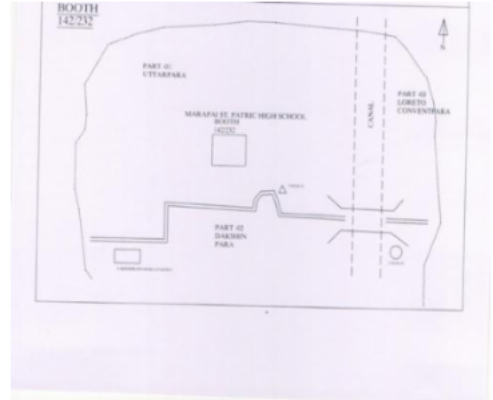

Key MAP View