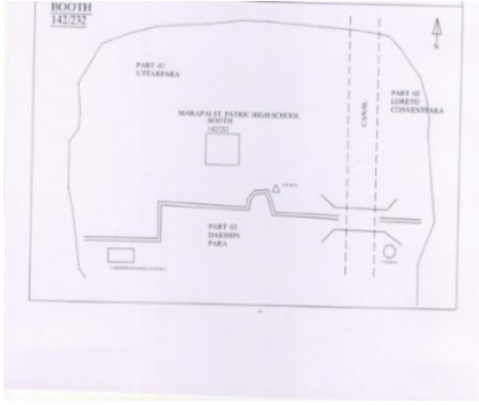

Nazri Naksha