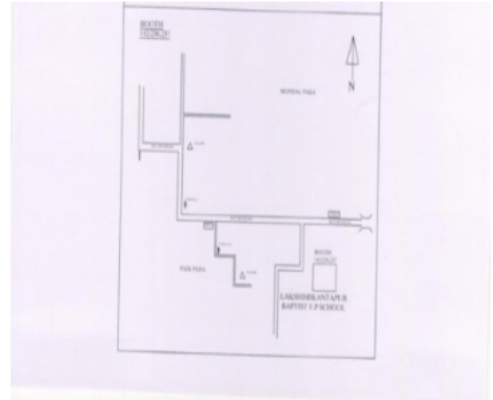

নির্বাচক নিবন্ধন আধিকারিকের স্বাক্ষর

Nazri Naksha

Google Map View

Polling Station Building Front View

Polling Station Front View

Cad View

Key MAP View

1 নাম : শিউলী ঘোষ পিতার নাম: সনৎ ঘোষ বাড়ির নং : এন00 বয়স : 22 লিঙ্গ : মহিলা	WET2426575 ফটো উপলব্ধ	2 নাম : প্রতিমা হালদার স্বামীর নাম: দিনেশ হালদার বাড়ির নং : এন00 বয়স : 22 লিঙ্গ : মহিলা	WET2426492 ফটো উপলব্ধ	3 নাম : সুমনা ঘোষ স্বামীর নাম: বুদ্ধদেব ঘোষ বাড়ির নং : এন00 বয়স : 22 লিঙ্গ : মহিলা	WET2452308 ফটো উপলব্ধ
4 নাম : বিপ্লব আড়ং পিতার নাম: গোপাল আড়ং বাড়ির নং : এন0077 বয়স : 25 লিঙ্গ : পুরুষ	WET1960913 ফটো উপলব্ধ	5 নাম : শেফালী আড়ং স্বামীর নাম: বিশজিৎ আড়ং বাড়ির নং : n0071 বয়স : 42 লিঙ্গ : মহিলা	FJW2717759 ফটো উপলব্ধ	6 নাম : সমীরন আড়ং পিতার নাম: নিমাই আড়ং বাড়ির নং : - বয়স : 24 লিঙ্গ : পুরুষ	WET2312528 ফটো উপলব্ধ
7 নাম : বিশাল কাঞ্জী পিতার নাম: রাজু কাঞ্জী বাড়ির নং : - বয়স : 28 লিঙ্গ : পুরুষ	WET2312312 ফটো উপলব্ধ	8 নাম : জয়দেব খাঁ পিতার নাম: অসীম খাঁ বাড়ির নং : এন0083 বয়স : 25 লিঙ্গ : পুরুষ	WET1960871 ফটো উপলব্ধ	9 নাম : সুপ্রিয়া গোস্ব(পাত্র) স্বামীর নাম: সৌমিত্র ঘোষ বাড়ির নং : n0202 বয়স : 29 লিঙ্গ : মহিলা	WET1869973 ফটো উপলব্ধ
10 নাম : সম্রাট ঘুঘু পিতার নাম: রাধামোহন ঘুঘু বাড়ির নং : n0219 বয়স : 26 লিঙ্গ : পুরুষ	WET1897420 ফটো উপলব্ধ	11 নাম : জবা নকর স্বামীর নাম: দীপঙ্কর নকর বাড়ির নং : এন001 বয়স : 23 লিঙ্গ : মহিলা	WET2368223 ফটো উপলব্ধ	12 নাম : বিরটি ঘুঘু পিতার নাম: রাধা মোহন ঘুঘু বাড়ির নং : এন001 বয়স : 24 লিঙ্গ : পুরুষ	WET2368421 ফটো উপলব্ধ
13 নাম : সৌমেন ঘুঘু পিতার নাম: মনু ঘুঘু বাড়ির নং : - বয়স : 24 লিঙ্গ : পুরুষ	WET2313526 ফটো উপলব্ধ	14 নাম : লক্ষন ঘুঘু পিতার নাম: শিবু ঘুঘু বাড়ির নং : n0014 বয়স : 32 লিঙ্গ : পুরুষ	WET1358464 ফটো উপলব্ধ	15 নাম : রাম ঘুঘু পিতার নাম: শিবু ঘুঘু বাড়ির নং : n0014 বয়স : 33 লিঙ্গ : পুরুষ	WET1358472 ফটো উপলব্ধ
16 নাম : সুচিত্রা ঘুঘু স্বামীর নাম: শিবু ঘুঘু বাড়ির নং : n0014 বয়স : 61 লিঙ্গ : মহিলা	WB/16/121/618437 ফটো উপলব্ধ	17 নাম : শিবু ঘুঘু পিতার নাম: প্রমথনাথ ঘুঘু বাড়ির নং : n0014 বয়স : 66 লিঙ্গ : পুরুষ	WB/16/121/618154 ফটো উপলব্ধ	18 নাম : সুবর্ণা ঘুঘু স্বামীর নাম: নেপাল ঘুঘু বাড়ির নং : n0014 বয়স : 81 লিঙ্গ : মহিলা	WB/16/121/618715 ফটো উপলব্ধ
19 নাম : উষা ঘুঘু স্বামীর নাম: মনু ঘুঘু বাড়ির নং : n0002 বয়স : 37 লিঙ্গ : মহিলা	FJW2960193 ফটো উপলব্ধ	20 নাম : যমুনা ঘুঘু স্বামীর নাম: মনু ঘুঘু বাড়ির নং : n0002 বয়স : 40 লিঙ্গ : মহিলা	FJW3024734 ফটো উপলব্ধ	21 নাম : সুজাতা ঘুঘু স্বামীর নাম: মনু ঘুঘু বাড়ির নং : n0002 বয়স : 45 লিঙ্গ : মহিলা	FJW1435445 ফটো উপলব্ধ
22 নাম : বনুটী কুমার ঘুঘু পিতার নাম: তারাপদ ঘুঘু বাড়ির নং : n0002 বয়স : 46 লিঙ্গ : পুরুষ	FJW1645266 ফটো উপলব্ধ	23 নাম : মিনটি ঘুঘু পিতার নাম: তারাপদ ঘুঘু বাড়ির নং : n0002 বয়স : 49 লিঙ্গ : পুরুষ	WB/16/121/618252 ফটো উপলব্ধ	24 নাম : মনটি ঘুঘু পিতার নাম: তারাপদ ঘুঘু বাড়ির নং : n0002 বয়স : 53 লিঙ্গ : পুরুষ	WB/16/121/618292 ফটো উপলব্ধ
25 নাম : করুণা ঘুঘু স্বামীর নাম: তারাপদ ঘুঘু বাড়ির নং : n0002 বয়স : 66 লিঙ্গ : মহিলা	WB/16/121/618436 ফটো উপলব্ধ	26 নাম : তারাপদ ঘুঘু পিতার নাম: প্রমথনাথ ঘুঘু বাড়ির নং : n0002 বয়স : 71 লিঙ্গ : পুরুষ	WB/16/121/618265 ফটো উপলব্ধ	27 নাম : লক্ষী দোলুই স্বামীর নাম: তপন দোলুই বাড়ির নং : n0001 বয়স : 48 লিঙ্গ : মহিলা	WET1475342 ফটো উপলব্ধ
28 নাম : ছোট্ট ঘুঘু পিতার নাম: নেপাল ঘুঘু বাড়ির নং : n0001 বয়স : 30 লিঙ্গ : পুরুষ	WET1697341 ফটো উপলব্ধ	29 নাম : শাম্পি ঘুঘু স্বামীর নাম: দেবপ্রসাদ ঘুঘু বাড়ির নং : n0001 বয়স : 32 লিঙ্গ : মহিলা	WET1475334 ফটো উপলব্ধ	30 নাম : নেপাল ঘুঘু পিতার নাম: যজ্ঞেশ্বর ঘুঘু বাড়ির নং : n0001 বয়স : 91 লিঙ্গ : পুরুষ	WB/16/121/618592 ফটো উপলব্ধ