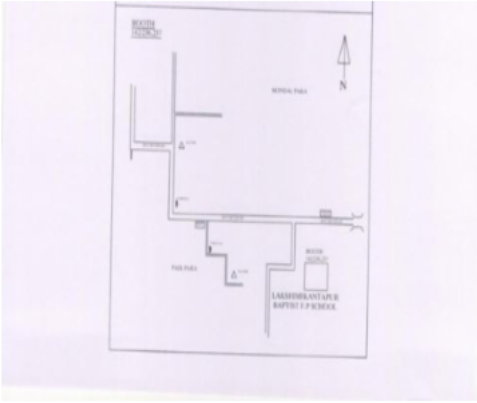

Nazri Naksha