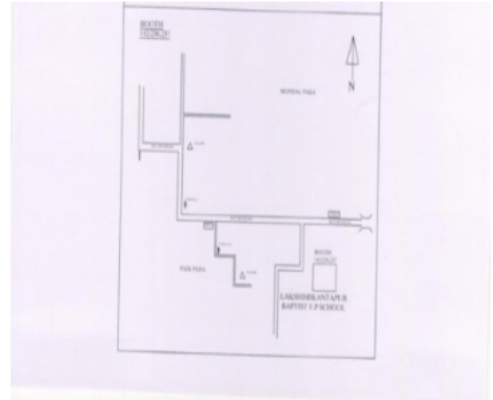

নির্বাচক নিবন্ধন আধিকারিকের স্বাক্ষর

Nazri Naksha

Google Map View

Polling Station Building Front View

Polling Station Front View

Cad View

Key MAP View

1 নাম : সুপ্রিয় ভূইয়া স্বামীর নাম: গোপাল ভূইয়া বাড়ির নং : এন00 বয়স : 23 লিঙ্গ : মহিলা	WET2367282	ফটো উপলব্ধ	2 নাম : প্রণতি মন্ডল স্বামীর নাম: ছট্ট মন্ডল বাড়ির নং : এন0107 বয়স : 23 লিঙ্গ : মহিলা	WET2367563	ফটো উপলব্ধ	3 নাম : কণিকা মন্ডল পিতার নাম: কানাই মন্ডল বাড়ির নং : এন00 বয়স : 24 লিঙ্গ : মহিলা	WET2367548	ফটো উপলব্ধ
4 নাম : অসিত মন্ডল পিতার নাম: অশোক মন্ডল বাড়ির নং : এন0095 বয়স : 23 লিঙ্গ : পুরুষ	WET2367647	ফটো উপলব্ধ	5 নাম : জবা কয়াল স্বামীর নাম: সুধাংশু কয়াল বাড়ির নং : এন001/এ বয়স : 26 লিঙ্গ : মহিলা	WET2367324	ফটো উপলব্ধ	6 নাম : সুপর্ণা হালদার স্বামীর নাম: সুখদেব হালদার বাড়ির নং : এন00341 বয়স : 33 লিঙ্গ : মহিলা	SDE1313816	ফটো উপলব্ধ
7 নাম : অনুপ কুমার মন্ডল পিতার নাম: তপন কুমার মন্ডল বাড়ির নং : এন0103 বয়স : 30 লিঙ্গ : পুরুষ	WET2367613	ফটো উপলব্ধ	8 নাম : শৈশব বাগ পিতার নাম: প্রদীপ বাগ বাড়ির নং : এন00 বয়স : 24 লিঙ্গ : পুরুষ	WET2367001	ফটো উপলব্ধ	9 নাম : মমতা বর স্বামীর নাম: টোটন বর বাড়ির নং : এন0127 বয়স : 30 লিঙ্গ : মহিলা	WET2367241	ফটো উপলব্ধ
10 নাম : ইতি বাগ পিতার নাম: বিশ্বজিৎ বাগ বাড়ির নং : এন00 বয়স : 24 লিঙ্গ : মহিলা	WET2425833	ফটো উপলব্ধ	11 নাম : অভিষেক বাগ পিতার নাম: পরিতোষ বাগ বাড়ির নং : এন00 বয়স : 23 লিঙ্গ : পুরুষ	WET2425858	ফটো উপলব্ধ	12 নাম : অনন্যা মন্ডল স্বামীর নাম: আসিত মন্ডল বাড়ির নং : এন0095 বয়স : 22 লিঙ্গ : মহিলা	WET2535714	ফটো উপলব্ধ
13 নাম : কবিতা কয়াল স্বামীর নাম: রবিন কয়াল বাড়ির নং : n0001 বয়স : 56 লিঙ্গ : মহিলা	WB/16/121/621538	ফটো উপলব্ধ	14 নাম : শুধাংশু কয়াল পিতার নাম: সুভাষ কয়াল বাড়ির নং : n0001 বয়স : 32 লিঙ্গ : পুরুষ	WET1358837	ফটো উপলব্ধ	15 নাম : অঞ্জলী কয়াল স্বামীর নাম: সুভাষ কয়াল বাড়ির নং : n0001 বয়স : 53 লিঙ্গ : মহিলা	WB/16/121/621537	ফটো উপলব্ধ
16 নাম : সুভাষ কয়াল পিতার নাম: সুদর্শন কয়াল বাড়ির নং : n0001 বয়স : 57 লিঙ্গ : পুরুষ	WB/16/121/621265	ফটো উপলব্ধ	17 নাম : রবীন কয়াল পিতার নাম: সুদর্শন কয়াল বাড়ির নং : n0001 বয়স : 61 লিঙ্গ : পুরুষ	WB/16/121/621523	ফটো উপলব্ধ	18 নাম : প্রতিকা কাঁজী পিতার নাম: সুপ্রভাত কাঁজী বাড়ির নং : এন0074 বয়স : 23 লিঙ্গ : মহিলা	WET2367290	ফটো উপলব্ধ
19 নাম : রোমিও কাঁজী পিতার নাম: সুমঙ্গল কাঁজী বাড়ির নং : এন0074 বয়স : 23 লিঙ্গ : পুরুষ	WET2367415	ফটো উপলব্ধ	20 নাম : বন্দনা কাঁজী স্বামীর নাম: বসন্ত কাঁজী বাড়ির নং : নং বয়স : 23 লিঙ্গ : মহিলা	WET2366813	ফটো উপলব্ধ	21 নাম : সুপ্রিয় কাঁজী পিতার নাম: সনু কাঁজী বাড়ির নং : নং বয়স : 23 লিঙ্গ : পুরুষ	WET2366854	ফটো উপলব্ধ
22 নাম : পবিত্র কাঁজী পিতার নাম: সুপ্রভাত কাঁজী বাড়ির নং : এন0098 বয়স : 25 লিঙ্গ : পুরুষ	WET1972652	ফটো উপলব্ধ	23 নাম : প্রিয়া কাঁজী স্বামীর নাম: রাজেশ কাঁজী বাড়ির নং : - বয়স : 30 লিঙ্গ : মহিলা	WET2308526	ফটো উপলব্ধ	24 নাম : রিয়া কাঁজী পিতার নাম: সনু কাঁজী বাড়ির নং : - বয়স : 25 লিঙ্গ : মহিলা	WET2308773	ফটো উপলব্ধ
25 নাম : রুপা দাস স্বামীর নাম: বিনয় দাস বাড়ির নং : n0003 বয়স : 42 লিঙ্গ : মহিলা	FJW2719482	ফটো উপলব্ধ	26 নাম : বিনয় দাস পিতার নাম: শ্রীধর দাস বাড়ির নং : n0003 বয়স : 50 লিঙ্গ : পুরুষ	WB/16/121/621031	ফটো উপলব্ধ	27 নাম : বাদল দাস পিতার নাম: শ্রীধর দাস বাড়ির নং : n0003 বয়স : 53 লিঙ্গ : পুরুষ	WET2119055	ফটো উপলব্ধ
28 নাম : বিভারানী দাস স্বামীর নাম: শ্রীধর দাস বাড়ির নং : n0003 বয়স : 76 লিঙ্গ : মহিলা	WB/16/121/621004	ফটো উপলব্ধ	29 নাম : শ্রীধর দাস পিতার নাম: রামচন্দ্র দাস বাড়ির নং : n0003 বয়স : 86 লিঙ্গ : পুরুষ	FJW1433887	ফটো উপলব্ধ	30 নাম : মেনকা হালদার দাস স্বামীর নাম: বাদল দাস বাড়ির নং : n0003 বয়স : 46 লিঙ্গ : মহিলা	FJW1434125	ফটো উপলব্ধ