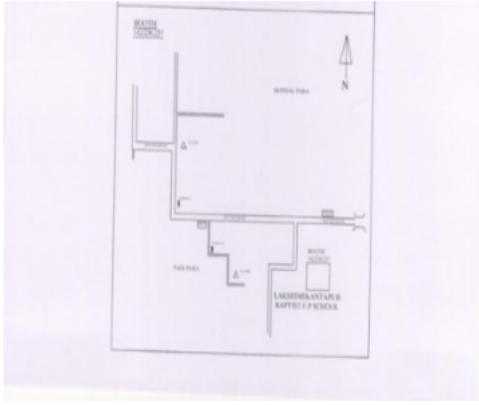

Nazri Naksha