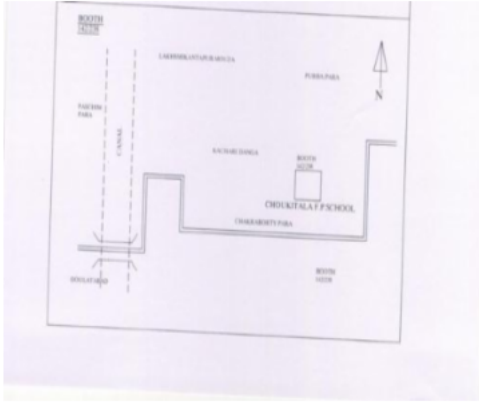

Nazri Naksha