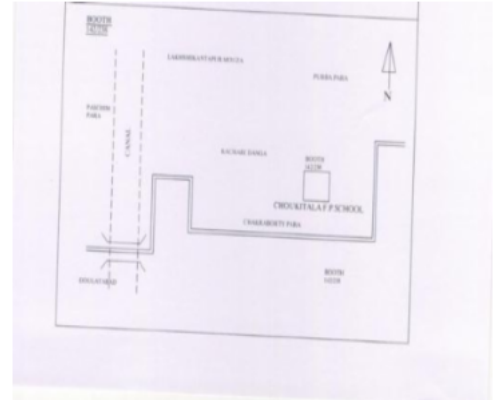

নির্বাচক নিবন্ধন আধিকারিকের স্বাক্ষর

Nazri Naksha

Google Map View

Polling Station Building Front View

Polling Station Front View

Cad View

Key MAP View

1 নাম : রিয়া হালদার প্রামানিক স্বামীর নাম: রাকেশ হালদার বাড়ির নং : - বয়স : 25 লিঙ্গ : মহিলা	WET2312361 ফটো উপলব্ধ	2 নাম : অর্পিতা হাতি চক্রবর্তী পিতার নাম: রঞ্জন কুমার হাতি বাড়ির নং : - বয়স : 36 লিঙ্গ : মহিলা	WET2312197 ফটো উপলব্ধ	3 নাম : মামনি মাইতি স্বামীর নাম: শ্রীমন্ত মাইত বাড়ির নং : - বয়স : 31 লিঙ্গ : মহিলা	WET2312510 ফটো উপলব্ধ
4 নাম : প্রনব হালদার পিতার নাম: পঙ্কজ হালদার বাড়ির নং : এন00 বয়স : 22 লিঙ্গ : পুরুষ	WET2417525 ফটো উপলব্ধ	5 নাম : সূচিত্রা মন্ডল হাতি স্বামীর নাম: পঙ্কজন মন্ডল বাড়ির নং : এন00 বয়স : 23 লিঙ্গ : মহিলা	WET2453579 ফটো উপলব্ধ	6 নাম : অসিত আড়ং পিতার নাম: বটুলাল আড়ং বাড়ির নং : n0001 বয়স : 38 লিঙ্গ : পুরুষ	WET1188556 ফটো উপলব্ধ
7 নাম : মহেন্দ্র কাঁজী পিতার নাম: প্রশান্ত কাঁজী বাড়ির নং : নং 00123 বয়স : 22 লিঙ্গ : পুরুষ	WET2502045 ফটো উপলব্ধ	8 নাম : বিশাখা কাঁজী পিতার নাম: মানিক কাঁজী বাড়ির নং : n0002 বয়স : 58 লিঙ্গ : মহিলা	FJW2904860 ফটো উপলব্ধ	9 নাম : প্রশান্ত কাঁজী পিতার নাম: মানিক কাঁজী বাড়ির নং : n0002 বয়স : 55 লিঙ্গ : পুরুষ	WB/16/121/609070 ফটো উপলব্ধ
10 নাম : রুপাসী কাঁজী স্বামীর নাম: ইন্দ্রজিৎ কাঁজী বাড়ির নং : n0002 বয়স : 37 লিঙ্গ : মহিলা	FJW3023769 ফটো উপলব্ধ	11 নাম : জয়ন্তী কাঁজী স্বামীর নাম: প্রশান্ত কাঁজী বাড়ির নং : n0002 বয়স : 44 লিঙ্গ : মহিলা	FJW2713048 ফটো উপলব্ধ	12 নাম : তপতী মিস্ত্রী (কাঁজী) স্বামীর নাম: চিরঞ্জিৎ কাঁজী বাড়ির নং : n0002 বয়স : 29 লিঙ্গ : মহিলা	WET1668698 ফটো উপলব্ধ
13 নাম : চিরঞ্জিৎ কাঁজী পিতার নাম: প্রসাদ কাঁজী বাড়ির নং : n0002 বয়স : 37 লিঙ্গ : পুরুষ	FJW3023645 ফটো উপলব্ধ	14 নাম : ইন্দ্রজিত কাঁজী পিতার নাম: প্রসাদ কাঁজী বাড়ির নং : n0002 বয়স : 39 লিঙ্গ : পুরুষ	FJW2958957 ফটো উপলব্ধ	15 নাম : মানসী কাঁজী স্বামীর নাম: বিশ্জিৎ কাঁজী বাড়ির নং : এন0002 বয়স : 43 লিঙ্গ : মহিলা	FJW2713030 ফটো উপলব্ধ
16 নাম : বিশ্জিৎ কাঁজী পিতার নাম: প্রসাদ কাঁজী বাড়ির নং : এন0002 বয়স : 49 লিঙ্গ : পুরুষ	FJW2713022 ফটো উপলব্ধ	17 নাম : প্রতিমা কাঁজী স্বামীর নাম: প্রসাদ কাঁজী বাড়ির নং : এন0002 বয়স : 73 লিঙ্গ : মহিলা	WET2137651 ফটো উপলব্ধ	18 নাম : সুশান্ত কাঁজী পিতার নাম: মানিক কাঁজী বাড়ির নং : n0002 বয়স : 43 লিঙ্গ : পুরুষ	FJW2768661 ফটো উপলব্ধ
19 নাম : সৌভিক কাঁজী পিতার নাম: বিশ্জিৎ কাঁজী বাড়ির নং : এন0002 বয়স : 25 লিঙ্গ : পুরুষ	WET1978527 ফটো উপলব্ধ	20 নাম : সৌরভ কাঁজী পিতার নাম: বিশ্জিৎ কাঁজী বাড়ির নং : নং002 বয়স : 22 লিঙ্গ : পুরুষ	WET2563369 ফটো উপলব্ধ	21 নাম : শিবানী ঘাটা স্বামীর নাম: দানিয়েল ঘাটা বাড়ির নং : n0003 বয়স : 42 লিঙ্গ : মহিলা	FJW2713063 ফটো উপলব্ধ
22 নাম : আল্পনা ঘোঁড়ুই স্বামীর নাম: গোবিন্দ ঘোঁড়ুই বাড়ির নং : n0004 বয়স : 57 লিঙ্গ : মহিলা	WET2082113 ফটো উপলব্ধ	23 নাম : গোবিন্দ ঘোঁড়ুই পিতার নাম: রাধারমণ ঘোঁড়ুই বাড়ির নং : n0004 বয়স : 63 লিঙ্গ : পুরুষ	WET2099596 ফটো উপলব্ধ	24 নাম : দুরান্ত মাখাল পিতার নাম: শৈলেন মাখাল বাড়ির নং : n0029 বয়স : 30 লিঙ্গ : পুরুষ	WET1592625 ফটো উপলব্ধ
25 নাম : গুপ্তা মাখাল স্বামীর নাম: শৈলেন মাখাল বাড়ির নং : n0029 বয়স : 61 লিঙ্গ : মহিলা	WB/16/121/609376 ফটো উপলব্ধ	26 নাম : শৈলেন মাখাল পিতার নাম: হারান মাখাল বাড়ির নং : n0029 বয়স : 65 লিঙ্গ : পুরুষ	WB/16/121/609379 ফটো উপলব্ধ	27 নাম : সৌলিনা (হাজরা) ঘোষ স্বামীর নাম: সুবীর ঘোষ বাড়ির নং : n0029 বয়স : 31 লিঙ্গ : মহিলা	WET1592674 ফটো উপলব্ধ
28 নাম : সুবীর ঘোষ পিতার নাম: মন্ডল ঘোষ বাড়ির নং : n0029 বয়স : 41 লিঙ্গ : পুরুষ	WET1054196 ফটো উপলব্ধ	29 নাম : বীনা ঘোষ স্বামীর নাম: সুজিত ঘোষ বাড়ির নং : n0029 বয়স : 39 লিঙ্গ : মহিলা	FJW3023835 ফটো উপলব্ধ	30 নাম : সুজিত ঘোষ পিতার নাম: মন্ডল ঘোষ বাড়ির নং : n0029 বয়স : 42 লিঙ্গ : পুরুষ	FJW3023827 ফটো উপলব্ধ