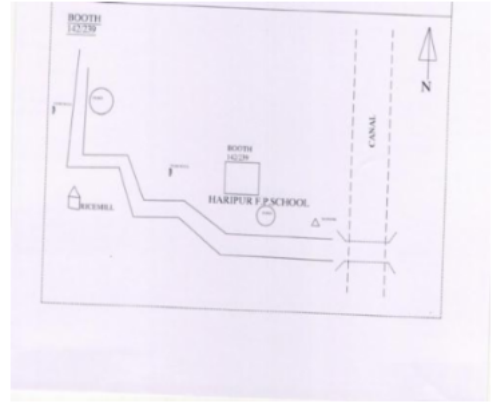

নির্বাচক নিবন্ধন আধিকারিকের স্বাক্ষর

Nazri Naksha

Google Map View

Polling Station Building Front View

Polling Station Front View

Cad View

Key MAP View

1 নাম : উর্মিলা সরদার স্বামীর নাম: অমিত সরদার বাড়ির নং : - বয়স : 25 লিঙ্গ : মহিলা	WET2311298 ফটো উপলব্ধ	2 নাম : মানসী সরদার স্বামীর নাম: শ্রীমন্ত সরদার বাড়ির নং : - বয়স : 24 লিঙ্গ : মহিলা	WET2322014 ফটো উপলব্ধ	3 নাম : স্বপন কুলে পিতার নাম: বলাই কুলে বাড়ির নং : - বয়স : 39 লিঙ্গ : পুরুষ	WET2311009 ফটো উপলব্ধ
4 নাম : দীপা মালিক স্বামীর নাম: গোপাল মালিক বাড়ির নং : - বয়স : 26 লিঙ্গ : মহিলা	NYH1916204 ফটো উপলব্ধ	5 নাম : সূশান্ত কুলে পিতার নাম: সোনাতন কুলে বাড়ির নং : - বয়স : 24 লিঙ্গ : পুরুষ	WET2311694 ফটো উপলব্ধ	6 নাম : চন্দ্রানী সরদার পিতার নাম: মুরারী সরদার বাড়ির নং : - বয়স : 24 লিঙ্গ : মহিলা	WET2313252 ফটো উপলব্ধ
7 নাম : মধুমিতা সরদার স্বামীর নাম: নিত্যানন্দ সরদার বাড়ির নং : - বয়স : 25 লিঙ্গ : মহিলা	WET2311678 ফটো উপলব্ধ	8 নাম : রিয়া কুলে পিতার নাম: সমীর কুলে বাড়ির নং : - বয়স : 25 লিঙ্গ : মহিলা	WET2311355 ফটো উপলব্ধ	9 নাম : রূপা কুলে পিতার নাম: শ্যামল কুলে বাড়ির নং : এন0006 বয়স : 23 লিঙ্গ : মহিলা	WET2366193 ফটো উপলব্ধ
10 নাম : দীপা কুলে পিতার নাম: সুরত কুলে বাড়ির নং : - বয়স : 25 লিঙ্গ : মহিলা	WET2164275 ফটো উপলব্ধ	11 নাম : প্রীতম কুলে পিতার নাম: দেবরত কুলে বাড়ির নং : এন0005 বয়স : 21 লিঙ্গ : পুরুষ	WET2491249 ফটো উপলব্ধ	12 নাম : সৌরভ কুলে পিতার নাম: সুরত কুলে বাড়ির নং : এন0003 বয়স : 21 লিঙ্গ : পুরুষ	WET2491298 ফটো উপলব্ধ
13 নাম : মধুমিতা কুলে স্বামীর নাম: রাজু কুলে বাড়ির নং : n0009 বয়স : 38 লিঙ্গ : মহিলা	WET1858349 ফটো উপলব্ধ	14 নাম : সুরত কুলে পিতার নাম: বলাই কুলে বাড়ির নং : n0003 বয়স : 50 লিঙ্গ : পুরুষ	WB/16/121/609365 ফটো উপলব্ধ	15 নাম : রীনা বালা কুলে স্বামীর নাম: সুরত কুলে বাড়ির নং : n0003 বয়স : 43 লিঙ্গ : মহিলা	FJW1434349 ফটো উপলব্ধ
16 নাম : বলাই কুলে পিতার নাম: গোবিন্দ কুলে বাড়ির নং : n0004 বয়স : 64 লিঙ্গ : পুরুষ	WB/16/121/609219 ফটো উপলব্ধ	17 নাম : তপন কুলে পিতার নাম: বলাই কুলে বাড়ির নং : n0004 বয়স : 39 লিঙ্গ : পুরুষ	WET1007848 ফটো উপলব্ধ	18 নাম : ডলি কুলে স্বামীর নাম: তপন কুলে বাড়ির নং : n0004 বয়স : 36 লিঙ্গ : মহিলা	WET1054386 ফটো উপলব্ধ
19 নাম : পালানী কুলে স্বামীর নাম: বলাই কুলে বাড়ির নং : n0005 বয়স : 61 লিঙ্গ : মহিলা	WB/16/121/609311 ফটো উপলব্ধ	20 নাম : দেবরত কুলে পিতার নাম: বলাই কুলে বাড়ির নং : n0005 বয়স : 42 লিঙ্গ : পুরুষ	FJW2291805 ফটো উপলব্ধ	21 নাম : কমলা কুলে স্বামীর নাম: দেবরত কুলে বাড়ির নং : n0005 বয়স : 39 লিঙ্গ : মহিলা	FJW2768885 ফটো উপলব্ধ
22 নাম : শ্যামল কুলে পিতার নাম: বলাই কুলে বাড়ির নং : n0006 বয়স : 59 লিঙ্গ : পুরুষ	WB/16/121/609777 ফটো উপলব্ধ	23 নাম : সাধনা কুলে স্বামীর নাম: শ্যামল কুলে বাড়ির নং : n0006 বয়স : 56 লিঙ্গ : মহিলা	WB/16/121/609757 ফটো উপলব্ধ	24 নাম : দেবাশিষ কুলে পিতার নাম: শ্যামল কুলে বাড়ির নং : n0006 বয়স : 30 লিঙ্গ : পুরুষ	WET1668862 ফটো উপলব্ধ
25 নাম : জয়ন্তী কুলে স্বামীর নাম: গঙ্গাধর কুলে বাড়ির নং : n0008 বয়স : 64 লিঙ্গ : মহিলা	WB/16/121/609222 ফটো উপলব্ধ	26 নাম : গঙ্গাধর কুলে পিতার নাম: বসন্ত কুলে বাড়ির নং : n0009 বয়স : 69 লিঙ্গ : পুরুষ	WB/16/121/609101 ফটো উপলব্ধ	27 নাম : রাজু কুলে পিতার নাম: গঙ্গাধর কুলে বাড়ির নং : n0009 বয়স : 39 লিঙ্গ : পুরুষ	FJW2959302 ফটো উপলব্ধ
28 নাম : রবীন্দ্রনাথ কুলে পিতার নাম: বসন্ত কুলে বাড়ির নং : n0010 বয়স : 63 লিঙ্গ : পুরুষ	WB/16/121/609014 ফটো উপলব্ধ	29 নাম : রমেশ কুলে পিতার নাম: রবীন কুলে বাড়ির নং : n0010 বয়স : 29 লিঙ্গ : পুরুষ	WET1668870 ফটো উপলব্ধ	30 নাম : সুপ্রিয়া কুলে স্বামীর নাম: রবীন্দ্রনাথ কুলে বাড়ির নং : n0011 বয়স : 61 লিঙ্গ : মহিলা	WB/16/121/609314 ফটো উপলব্ধ