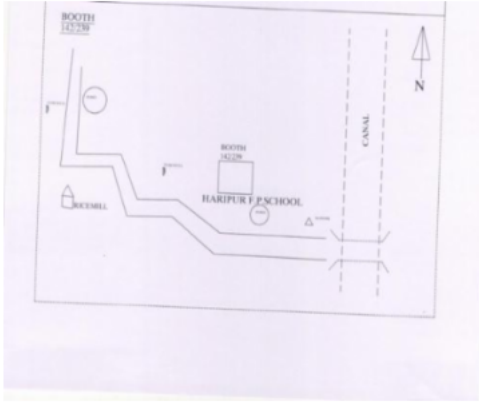

নির্বাচক নিবন্ধন আধিকারিকের স্বাক্ষর

Nazri Naksha

Google Map View

Polling Station Building Front View

Polling Station Front View

Cad View

Key MAP View

1 নাম : উর্মিলা সরদার স্বামীর নাম: অমিত সরদার বাড়ির নং : - বয়স : 25 লিঙ্গ : মহিলা	WET2311298 ফটো উপলব্ধ	2 নাম : মানসী সরদার স্বামীর নাম: শ্রীমন্ত সরদার বাড়ির নং : - বয়স : 24 লিঙ্গ : মহিলা	WET2322014 ফটো উপলব্ধ	3 নাম : স্বপন কুলে পিতার নাম: বলাই কুলে বাড়ির নং : - বয়স : 39 লিঙ্গ : পুরুষ	WET2311009 ফটো উপলব্ধ
4 নাম : দীপা মালিক স্বামীর নাম: গোপাল মালিক বাড়ির নং : - বয়স : 26 লিঙ্গ : মহিলা	NYH1916204 ফটো উপলব্ধ	5 নাম : সূশান্ত কুলে পিতার নাম: সোনাতন কুলে বাড়ির নং : - বয়স : 24 লিঙ্গ : পুরুষ	WET2311694 ফটো উপলব্ধ	6 নাম : চন্দ্রানী সরদার পিতার নাম: মুরারী সরদার বাড়ির নং : - বয়স : 24 লিঙ্গ : মহিলা	WET2313252 ফটো উপলব্ধ
7 নাম : মধুমিতা সরদার স্বামীর নাম: নিত্যানন্দ সরদার বাড়ির নং : - বয়স : 25 লিঙ্গ : মহিলা	WET2311678 ফটো উপলব্ধ	8 নাম : রিয়া কুলে পিতার নাম: সমীর কুলে বাড়ির নং : - বয়স : 25 লিঙ্গ : মহিলা	WET2311355 ফটো উপলব্ধ	9 নাম : রূপা কুলে পিতার নাম: শ্যামল কুলে বাড়ির নং : এন0006 বয়স : 23 লিঙ্গ : মহিলা	WET2366193 ফটো উপলব্ধ
10 নাম : দীপা কুলে পিতার নাম: সুরত কুলে বাড়ির নং : - বয়স : 25 লিঙ্গ : মহিলা	WET2164275 ফটো উপলব্ধ	11 নাম : প্রীতম কুলে পিতার নাম: দেবরত কুলে বাড়ির নং : এন0005 বয়স : 21 লিঙ্গ : পুরুষ	WET2491249 ফটো উপলব্ধ	12 নাম : সৌরভ কুলে পিতার নাম: সুরত কুলে বাড়ির নং : এন0003 বয়স : 21 লিঙ্গ : পুরুষ	WET2491298 ফটো উপলব্ধ
13 নাম : মধুমিতা কুলে স্বামীর নাম: রাজু কুলে বাড়ির নং : n0009 বয়স : 38 লিঙ্গ : মহিলা	WET1858349 ফটো উপলব্ধ	14 নাম : সুরত কুলে পিতার নাম: বলাই কুলে বাড়ির নং : n0003 বয়স : 50 লিঙ্গ : পুরুষ	WB/16/121/609365 ফটো উপলব্ধ	15 নাম : রীনা বালা কুলে স্বামীর নাম: সুরত কুলে বাড়ির নং : n0003 বয়স : 43 লিঙ্গ : মহিলা	FJW1434349 ফটো উপলব্ধ
16 নাম : বলাই কুলে পিতার নাম: গোবিন্দ কুলে বাড়ির নং : n0004 বয়স : 64 লিঙ্গ : পুরুষ	WB/16/121/609219 ফটো উপলব্ধ	17 নাম : তপন কুলে পিতার নাম: বলাই কুলে বাড়ির নং : n0004 বয়স : 39 লিঙ্গ : পুরুষ	WET1007848 ফটো উপলব্ধ	18 নাম : ডলি কুলে স্বামীর নাম: তপন কুলে বাড়ির নং : n0004 বয়স : 36 লিঙ্গ : মহিলা	WET1054386 ফটো উপলব্ধ
19 নাম : পালানী কুলে স্বামীর নাম: বলাই কুলে বাড়ির নং : n0005 বয়স : 61 লিঙ্গ : মহিলা	WB/16/121/609311 ফটো উপলব্ধ	20 নাম : দেবরত কুলে পিতার নাম: বলাই কুলে বাড়ির নং : n0005 বয়স : 42 লিঙ্গ : পুরুষ	FJW2291805 ফটো উপলব্ধ	21 নাম : কমলা কুলে স্বামীর নাম: দেবরত কুলে বাড়ির নং : n0005 বয়স : 39 লিঙ্গ : মহিলা	FJW2768885 ফটো উপলব্ধ
22 নাম : শ্যামল কুলে পিতার নাম: বলাই কুলে বাড়ির নং : n0006 বয়স : 59 লিঙ্গ : পুরুষ	WB/16/121/609777 ফটো উপলব্ধ	23 নাম : সাধনা কুলে স্বামীর নাম: শ্যামল কুলে বাড়ির নং : n0006 বয়স : 56 লিঙ্গ : মহিলা	WB/16/121/609757 ফটো উপলব্ধ	24 নাম : দেবাশিষ কুলে পিতার নাম: শ্যামল কুলে বাড়ির নং : n0006 বয়স : 30 লিঙ্গ : পুরুষ	WET1668862 ফটো উপলব্ধ
25 নাম : জয়ন্তী কুলে স্বামীর নাম: গঙ্গাধর কুলে বাড়ির নং : n0008 বয়স : 64 লিঙ্গ : মহিলা	WB/16/121/609222 ফটো উপলব্ধ	26 নাম : গঙ্গাধর কুলে পিতার নাম: বসন্ত কুলে বাড়ির নং : n0009 বয়স : 69 লিঙ্গ : পুরুষ	WB/16/121/609101 ফটো উপলব্ধ	27 নাম : রাজু কুলে পিতার নাম: গঙ্গাধর কুলে বাড়ির নং : n0009 বয়স : 39 লিঙ্গ : পুরুষ	FJW2959302 ফটো উপলব্ধ
28 নাম : রবীন্দ্রনাথ কুলে পিতার নাম: বসন্ত কুলে বাড়ির নং : n0010 বয়স : 63 লিঙ্গ : পুরুষ	WB/16/121/609014 ফটো উপলব্ধ	29 নাম : রমেশ কুলে পিতার নাম: রবীন কুলে বাড়ির নং : n0010 বয়স : 29 লিঙ্গ : পুরুষ	WET1668870 ফটো উপলব্ধ	30 নাম : সুপ্রিয়া কুলে স্বামীর নাম: রবীন্দ্রনাথ কুলে বাড়ির নং : n0011 বয়স : 61 লিঙ্গ : মহিলা	WB/16/121/609314 ফটো উপলব্ধ