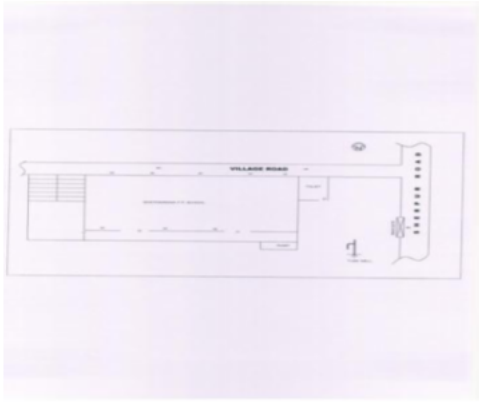

নির্বাচক নিবন্ধন আধিকারিকের স্বাক্ষর

Nazri Naksha

Google Map View

Polling Station Building Front View

Polling Station Front View

Cad View

Key MAP View

1 নাম : শশাঙ্ক আচার্য্য পিতার নাম: বিজয় আচার্য্য বাড়ির নং : n0095 বয়স : 68 লিঙ্গ : পুরুষ ফটো উপলব্ধ	WB/18/120/024470	2 নাম : ভারতী আচার্য্য স্বামীর নাম: শশাঙ্ক আচার্য্য বাড়ির নং : n0095 বয়স : 63 লিঙ্গ : মহিলা ফটো উপলব্ধ	WB/18/120/024331	3 নাম : সুর্ণনা আচার্য্য স্বামীর নাম: সুব্রত আচার্য্য বাড়ির নং : n0003 বয়স : 26 লিঙ্গ : মহিলা ফটো উপলব্ধ	WET1873355
4 নাম : সফি,কুল আলম সেখ পিতার নাম: আলাউদ্দিন শেখ বাড়ির নং : এন0140 বয়স : 22 লিঙ্গ : পুরুষ ফটো উপলব্ধ	WET2420081	5 নাম : দেবশীষ কয়াল পিতার নাম: রমেন কয়াল বাড়ির নং : n0011 বয়স : 26 লিঙ্গ : পুরুষ ফটো উপলব্ধ	WET1873215	6 নাম : অত্রিকদা খাতুন পিতার নাম: আব্দুল হাই মিস্ত্রি বাড়ির নং : মিস্ত্রি পাড়া বয়স : 22 লিঙ্গ : মহিলা ফটো উপলব্ধ	WET2428548
7 নাম : রোহিত কুমার ভাণ্ডারী পিতার নাম: সুভাষ ভান্ডারী বাড়ির নং : n0004 বয়স : 53 লিঙ্গ : পুরুষ ফটো উপলব্ধ	WET2156982	8 নাম : তনুশ্রী গায়েন পিতার নাম: সঞ্জিত গায়েন বাড়ির নং : n0005 বয়স : 29 লিঙ্গ : মহিলা ফটো উপলব্ধ	WET1873207	9 নাম : চন্ডী গায়েন পিতার নাম: অনিল গায়েন বাড়ির নং : n0002 বয়স : 63 লিঙ্গ : পুরুষ ফটো উপলব্ধ	WET2024511
10 নাম : টুকাই গায়েন পিতার নাম: চন্ডী গায়েন বাড়ির নং : n0002 বয়স : 33 লিঙ্গ : পুরুষ ফটো উপলব্ধ	WET1494541	11 নাম : লিমা ভাণ্ডারী পিতার নাম: রোহিত কুমার ভাণ্ডারী বাড়ির নং : এন0004 বয়স : 22 লিঙ্গ : মহিলা ফটো উপলব্ধ	WET2427847	12 নাম : শিখা গায়েন স্বামীর নাম: চন্ডী গায়েন বাড়ির নং : n0002 বয়স : 56 লিঙ্গ : মহিলা ফটো উপলব্ধ	CGB2268191
13 নাম : জগৎ সরদার পিতার নাম: তাপস সরদার বাড়ির নং : N0001 বয়স : 24 লিঙ্গ : পুরুষ ফটো উপলব্ধ	WET2257145	14 নাম : সৌরভ গায়েন পিতার নাম: বসুদেব গায়েন বাড়ির নং : n0005 বয়স : 24 লিঙ্গ : পুরুষ ফটো উপলব্ধ	WET2256931	15 নাম : আশালতা গায়েন স্বামীর নাম: দুলাল গায়েন বাড়ির নং : n0010 বয়স : 87 লিঙ্গ : মহিলা ফটো উপলব্ধ	WB/18/120/024184
16 নাম : কৃষ্ণেন্দু গায়েন পিতার নাম: রবীন গায়েন বাড়ির নং : n0006 বয়স : 29 লিঙ্গ : পুরুষ ফটো উপলব্ধ	WET1612779	17 নাম : সবিতা গায়েন স্বামীর নাম: রবীন্দ্র গায়েন বাড়ির নং : n0006 বয়স : 59 লিঙ্গ : মহিলা ফটো উপলব্ধ	CGB1914357	18 নাম : আভা গায়েন স্বামীর নাম: দীপঙ্কর গায়েন বাড়ির নং : n0006 বয়স : 50 লিঙ্গ : মহিলা ফটো উপলব্ধ	WB/18/120/021785
19 নাম : দীপঙ্কর গায়েন পিতার নাম: কালীপদ গায়েন বাড়ির নং : n0006 বয়স : 54 লিঙ্গ : পুরুষ ফটো উপলব্ধ	WET2602373	20 নাম : রবীন্দ্রনাথ গায়েন পিতার নাম: কালীপদ গায়েন বাড়ির নং : n0006 বয়স : 63 লিঙ্গ : পুরুষ ফটো উপলব্ধ	CGB1914324	21 নাম : দীপাবিতা গায়েন স্বামীর নাম: কৃষ্ণেন্দু গায়েন বাড়ির নং : নং00 বয়স : 25 লিঙ্গ : মহিলা ফটো উপলব্ধ	WET2556553
22 নাম : সঞ্জিত গায়েন পিতার নাম: বাজুলাল গায়েন বাড়ির নং : n0005 বয়স : 41 লিঙ্গ : পুরুষ ফটো উপলব্ধ	CGB2268274	23 নাম : বাসুদেব গায়েন পিতার নাম: নলীন গায়েন বাড়ির নং : n0005 বয়স : 55 লিঙ্গ : পুরুষ ফটো উপলব্ধ	WET2601888	24 নাম : রঞ্জিত গায়েন পিতার নাম: বাজুলাল গায়েন বাড়ির নং : n0005 বয়স : 43 লিঙ্গ : পুরুষ ফটো উপলব্ধ	CGB2618965
25 নাম : বাসন্তী গায়েন স্বামীর নাম: বাজুলাল গায়েন বাড়ির নং : n0005 বয়স : 61 লিঙ্গ : মহিলা ফটো উপলব্ধ	WB/18/120/024285	26 নাম : বাজুলাল গায়েন পিতার নাম: সারদা গায়েন বাড়ির নং : n0005 বয়স : 67 লিঙ্গ : পুরুষ ফটো উপলব্ধ	WB/18/120/024263	27 নাম : আরতি গায়েন স্বামীর নাম: অমর গায়েন বাড়ির নং : n0004 বয়স : 56 লিঙ্গ : মহিলা ফটো উপলব্ধ	WB/18/120/024535
28 নাম : অমর গায়েন পিতার নাম: পুলিন গায়েন বাড়ির নং : n0004 বয়স : 64 লিঙ্গ : পুরুষ ফটো উপলব্ধ	CGB2268209	29 নাম : সুব্রত আচার্য্য পিতার নাম: শশাঙ্ক আচার্য্য বাড়ির নং : n0003 বয়স : 36 লিঙ্গ : পুরুষ ফটো উপলব্ধ	WET0103655	30 নাম : প্রতিমা গায়েন স্বামীর নাম: বিকাশ গায়েন বাড়ির নং : n0003 বয়স : 39 লিঙ্গ : মহিলা ফটো উপলব্ধ	CGB2269421