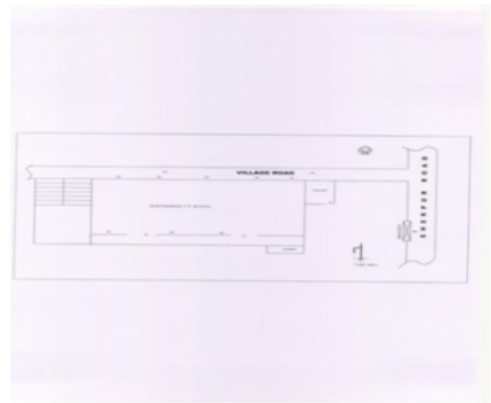

নির্বাচক নিবন্ধন আধিকারিকের স্বাক্ষর

Nazri Naksha

Google Map View

Polling Station Building Front View

Polling Station Front View

Cad View

Key MAP View

1 নাম : শশাঙ্ক আচার্য্য পিতার নাম: বিজয় আচার্য্য বাড়ির নং : n0095 বয়স : 68 লিঙ্গ : পুরুষ ফটো উপলব্ধ	WB/18/120/024470	2 নাম : ভারতী আচার্য্য স্বামীর নাম: শশাঙ্ক আচার্য্য বাড়ির নং : n0095 বয়স : 63 লিঙ্গ : মহিলা ফটো উপলব্ধ	WB/18/120/024331	3 নাম : সুর্ণনা আচার্য্য স্বামীর নাম: সুব্রত আচার্য্য বাড়ির নং : n0003 বয়স : 26 লিঙ্গ : মহিলা ফটো উপলব্ধ	WET1873355
4 নাম : সফি,কুল আলম সেখ পিতার নাম: আলাউদ্দিন শেখ বাড়ির নং : এন0140 বয়স : 22 লিঙ্গ : পুরুষ ফটো উপলব্ধ	WET2420081	5 নাম : দেবশীষ কয়াল পিতার নাম: রমেন কয়াল বাড়ির নং : n0011 বয়স : 26 লিঙ্গ : পুরুষ ফটো উপলব্ধ	WET1873215	6 নাম : অত্রিকদা খাতুন পিতার নাম: আব্দুল হাই মিস্ত্রি বাড়ির নং : মিস্ত্রি পাড়া বয়স : 22 লিঙ্গ : মহিলা ফটো উপলব্ধ	WET2428548
7 নাম : রোহিত কুমার ভাণ্ডারী পিতার নাম: সুভাষ ভান্ডারী বাড়ির নং : n0004 বয়স : 53 লিঙ্গ : পুরুষ ফটো উপলব্ধ	WET2156982	8 নাম : তনুশ্রী গায়েন পিতার নাম: সঞ্জিত গায়েন বাড়ির নং : n0005 বয়স : 29 লিঙ্গ : মহিলা ফটো উপলব্ধ	WET1873207	9 নাম : চন্ডী গায়েন পিতার নাম: অনিল গায়েন বাড়ির নং : n0002 বয়স : 63 লিঙ্গ : পুরুষ ফটো উপলব্ধ	WET2024511
10 নাম : টুকাই গায়েন পিতার নাম: চন্ডী গায়েন বাড়ির নং : n0002 বয়স : 33 লিঙ্গ : পুরুষ ফটো উপলব্ধ	WET1494541	11 নাম : লিমা ভাণ্ডারী পিতার নাম: রোহিত কুমার ভাণ্ডারী বাড়ির নং : এন0004 বয়স : 22 লিঙ্গ : মহিলা ফটো উপলব্ধ	WET2427847	12 নাম : শিখা গায়েন স্বামীর নাম: চন্ডী গায়েন বাড়ির নং : n0002 বয়স : 56 লিঙ্গ : মহিলা ফটো উপলব্ধ	CGB2268191
13 নাম : জগৎ সরদার পিতার নাম: তাপস সরদার বাড়ির নং : N0001 বয়স : 24 লিঙ্গ : পুরুষ ফটো উপলব্ধ	WET2257145	14 নাম : সৌরভ গায়েন পিতার নাম: বসুদেব গায়েন বাড়ির নং : n0005 বয়স : 24 লিঙ্গ : পুরুষ ফটো উপলব্ধ	WET2256931	15 নাম : আশালতা গায়েন স্বামীর নাম: দুলাল গায়েন বাড়ির নং : n0010 বয়স : 87 লিঙ্গ : মহিলা ফটো উপলব্ধ	WB/18/120/024184
16 নাম : কৃষ্ণেন্দু গায়েন পিতার নাম: রবীন গায়েন বাড়ির নং : n0006 বয়স : 29 লিঙ্গ : পুরুষ ফটো উপলব্ধ	WET1612779	17 নাম : সবিতা গায়েন স্বামীর নাম: রবীন্দ্র গায়েন বাড়ির নং : n0006 বয়স : 59 লিঙ্গ : মহিলা ফটো উপলব্ধ	CGB1914357	18 নাম : আভা গায়েন স্বামীর নাম: দীপঙ্কর গায়েন বাড়ির নং : n0006 বয়স : 50 লিঙ্গ : মহিলা ফটো উপলব্ধ	WB/18/120/021785
19 নাম : দীপঙ্কর গায়েন পিতার নাম: কালীপদ গায়েন বাড়ির নং : n0006 বয়স : 54 লিঙ্গ : পুরুষ ফটো উপলব্ধ	WET2602373	20 নাম : রবীন্দ্রনাথ গায়েন পিতার নাম: কালীপদ গায়েন বাড়ির নং : n0006 বয়স : 63 লিঙ্গ : পুরুষ ফটো উপলব্ধ	CGB1914324	21 নাম : দীপাবিতা গায়েন স্বামীর নাম: কৃষ্ণেন্দু গায়েন বাড়ির নং : নং00 বয়স : 25 লিঙ্গ : মহিলা ফটো উপলব্ধ	WET2556553
22 নাম : সঞ্জিত গায়েন পিতার নাম: বাজুলাল গায়েন বাড়ির নং : n0005 বয়স : 41 লিঙ্গ : পুরুষ ফটো উপলব্ধ	CGB2268274	23 নাম : বাসুদেব গায়েন পিতার নাম: নলীন গায়েন বাড়ির নং : n0005 বয়স : 55 লিঙ্গ : পুরুষ ফটো উপলব্ধ	WET2601888	24 নাম : রঞ্জিত গায়েন পিতার নাম: বাজুলাল গায়েন বাড়ির নং : n0005 বয়স : 43 লিঙ্গ : পুরুষ ফটো উপলব্ধ	CGB2618965
25 নাম : বাসন্তী গায়েন স্বামীর নাম: বাজুলাল গায়েন বাড়ির নং : n0005 বয়স : 61 লিঙ্গ : মহিলা ফটো উপলব্ধ	WB/18/120/024285	26 নাম : বাজুলাল গায়েন পিতার নাম: সারদা গায়েন বাড়ির নং : n0005 বয়স : 67 লিঙ্গ : পুরুষ ফটো উপলব্ধ	WB/18/120/024263	27 নাম : আরতি গায়েন স্বামীর নাম: অমর গায়েন বাড়ির নং : n0004 বয়স : 56 লিঙ্গ : মহিলা ফটো উপলব্ধ	WB/18/120/024535
28 নাম : অমর গায়েন পিতার নাম: পুলিন গায়েন বাড়ির নং : n0004 বয়স : 64 লিঙ্গ : পুরুষ ফটো উপলব্ধ	CGB2268209	29 নাম : সুব্রত আচার্য্য পিতার নাম: শশাঙ্ক আচার্য্য বাড়ির নং : n0003 বয়স : 36 লিঙ্গ : পুরুষ ফটো উপলব্ধ	WET0103655	30 নাম : প্রতিমা গায়েন স্বামীর নাম: বিকাশ গায়েন বাড়ির নং : n0003 বয়স : 39 লিঙ্গ : মহিলা ফটো উপলব্ধ	CGB2269421