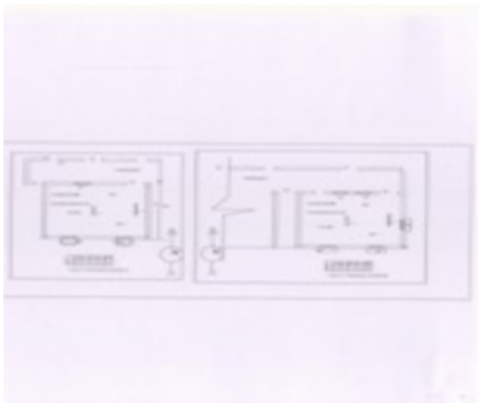

নির্বাচক নিবন্ধন আধিকারিকের স্বাক্ষর

Nazri Naksha

Google Map View

Polling Station Building Front View

Polling Station Front View

Cad View

Key MAP View

1 নাম : সরুপা সামন্ত কয়াল স্বামীর নাম: সুজিত কয়াল বাড়ির নং : এন000 বয়স : 35 লিঙ্গ : মহিলা	WET2456168 ফটো উপলব্ধ	2 নাম : সাহেব আলি সেখ পিতার নাম: সাজাহান সেখ বাড়ির নং : এন00 বয়স : 30 লিঙ্গ : পুরুষ	WET2334738 ফটো উপলব্ধ	3 নাম : রাহুলদেব কয়াল পিতার নাম: দীনবন্ধু কয়াল বাড়ির নং : এন0087 বয়স : 22 লিঙ্গ : পুরুষ	WET2430247 ফটো উপলব্ধ
4 নাম : চয়ন কয়াল পিতার নাম: অশোক কয়াল বাড়ির নং : এন000 বয়স : 22 লিঙ্গ : পুরুষ	WET2434165 ফটো উপলব্ধ	5 নাম : রাজীব কয়াল পিতার নাম: সুশান্তা কয়াল বাড়ির নং : এন000 বয়স : 22 লিঙ্গ : পুরুষ	WET2419786 ফটো উপলব্ধ	6 নাম : জয়শ্রী কয়াল স্বামীর নাম: তপন কয়াল বাড়ির নং : n0090 বয়স : 42 লিঙ্গ : মহিলা	WET1387794 ফটো উপলব্ধ
7 নাম : অনুপম কয়াল পিতার নাম: রনজিৎ কয়াল বাড়ির নং : এন00 বয়স : 25 লিঙ্গ : পুরুষ	WET2334621 ফটো উপলব্ধ	8 নাম : সুভো কায়াল পিতার নাম: প্রশান্ত কায়াল বাড়ির নং : এন0092 বয়স : 22 লিঙ্গ : পুরুষ	WET2424398 ফটো উপলব্ধ	9 নাম : বাসন্তী কয়াল স্বামীর নাম: ক্ষুদিরাম কয়াল বাড়ির নং : n0083 বয়স : 71 লিঙ্গ : মহিলা	WB/18/120/018407 ফটো উপলব্ধ
10 নাম : সুজিত কয়াল পিতার নাম: ক্ষুদিরাম কয়াল বাড়ির নং : n0083 বয়স : 50 লিঙ্গ : পুরুষ	WB/18/120/018320 ফটো উপলব্ধ	11 নাম : কানাই কয়াল পিতার নাম: রাইমোহন কয়াল বাড়ির নং : n0084 বয়স : 76 লিঙ্গ : পুরুষ	WB/18/120/018632 ফটো উপলব্ধ	12 নাম : হীরা কয়াল স্বামীর নাম: কানাই কয়াল বাড়ির নং : n0084 বয়স : 61 লিঙ্গ : মহিলা	WB/18/120/018512 ফটো উপলব্ধ
13 নাম : আশীষ কুমার কয়াল পিতার নাম: কালীপদ কয়াল বাড়ির নং : n0084 বয়স : 53 লিঙ্গ : পুরুষ	CGB1912336 ফটো উপলব্ধ	14 নাম : পাপিয়া কয়াল স্বামীর নাম: আশীষ কুমার কয়াল বাড়ির নং : n0084 বয়স : 47 লিঙ্গ : মহিলা	CGB0043067 ফটো উপলব্ধ	15 নাম : বাবলু কয়াল পিতার নাম: রামানুজ কয়াল বাড়ির নং : n0085 বয়স : 55 লিঙ্গ : পুরুষ	WB/18/120/018070 ফটো উপলব্ধ
16 নাম : সমেন্দ্র কয়াল পিতার নাম: রামানুজ কয়াল বাড়ির নং : n0085 বয়স : 53 লিঙ্গ : পুরুষ	WB/18/120/018162 ফটো উপলব্ধ	17 নাম : পার্থ কয়াল পিতার নাম: রামানুজ কয়াল বাড়ির নং : n0085 বয়স : 49 লিঙ্গ : মহিলা	WB/18/120/018165 ফটো উপলব্ধ	18 নাম : উর্মিলা কয়াল স্বামীর নাম: পার্থ কয়াল বাড়ির নং : n0085 বয়স : 31 লিঙ্গ : মহিলা	WET1387612 ফটো উপলব্ধ
19 নাম : অমরেন্দ্র কয়াল পিতার নাম: ধনঞ্জয় কয়াল বাড়ির নং : n0087 বয়স : 71 লিঙ্গ : পুরুষ	CGB1912286 ফটো উপলব্ধ	20 নাম : অনাথবন্ধু কয়াল পিতার নাম: বাসুদেব কয়াল বাড়ির নং : n0087 বয়স : 59 লিঙ্গ : পুরুষ	WB/18/120/018088 ফটো উপলব্ধ	21 নাম : জগবন্ধু কয়াল পিতার নাম: বাসুদেব কয়াল বাড়ির নং : n0087 বয়স : 49 লিঙ্গ : পুরুষ	WB/18/120/018173 ফটো উপলব্ধ
22 নাম : মিতা কয়াল স্বামীর নাম: অনাথ কয়াল বাড়ির নং : n0087 বয়স : 48 লিঙ্গ : মহিলা	CGB2687234 ফটো উপলব্ধ	23 নাম : বিশ্বনাথ কয়াল পিতার নাম: রাইমোহন কয়াল বাড়ির নং : n0088 বয়স : 59 লিঙ্গ : পুরুষ	WB/18/120/018589 ফটো উপলব্ধ	24 নাম : কলপনা কয়াল স্বামীর নাম: বিশ্বনাথ কয়াল বাড়ির নং : n0088 বয়স : 56 লিঙ্গ : মহিলা	WB/18/120/018588 ফটো উপলব্ধ
25 নাম : কৃষ্ণ কয়াল পিতার নাম: ভূপাল কয়াল বাড়ির নং : n0090 বয়স : 86 লিঙ্গ : পুরুষ	WB/18/120/018456 ফটো উপলব্ধ	26 নাম : লীলা কয়াল স্বামীর নাম: কৃষ্ণ মোহন কয়াল বাড়ির নং : n0090 বয়স : 76 লিঙ্গ : মহিলা	WET2025641 ফটো উপলব্ধ	27 নাম : মীনারাণী কয়াল স্বামীর নাম: অমরেন্দ্র কয়াল বাড়ির নং : n0090 বয়স : 66 লিঙ্গ : মহিলা	WB/18/120/018388 ফটো উপলব্ধ
28 নাম : তপন কয়াল পিতার নাম: অমরেন্দ্র কয়াল বাড়ির নং : n0090 বয়স : 49 লিঙ্গ : পুরুষ	WET2596781 ফটো উপলব্ধ	29 নাম : মদন কয়াল পিতার নাম: অমরেন্দ্র কয়াল বাড়ির নং : n0090 বয়স : 47 লিঙ্গ : পুরুষ	CGB1912294 ফটো উপলব্ধ	30 নাম : কাকলী কয়াল স্বামীর নাম: মদন কয়াল বাড়ির নং : n0090 বয়স : 32 লিঙ্গ : মহিলা	WET1495407 ফটো উপলব্ধ