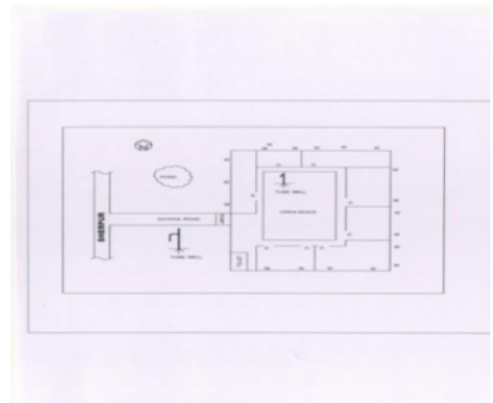

নির্বাচক নিবন্ধন আধিকারিকের স্বাক্ষর

Nazri Naksha

Google Map View

Polling Station Building Front View

Polling Station Front View

Cad View

Key MAP View

1 নাম : সেখ মোঃ আব্দুল্লাহ পিতার নাম: সেখ মোঃ জহিরুদ্দিন আহমাদ বাড়ির নং : n0127 বয়স : 67 লিঙ্গ : পুরুষ	WB/18/120/003009	ফটো উপলব্ধ	2 নাম : দেবশীষ মণ্ডল পিতার নাম: বুদ্ধদেব মণ্ডল বাড়ির নং : n0127 বয়স : 47 লিঙ্গ : পুরুষ	CGB1260231	ফটো উপলব্ধ	3 নাম : সেখ নিজামুদ্দিন পিতার নাম: সেখ শহিদুল্লাহ বাড়ির নং : n0011 বয়স : 28 লিঙ্গ : পুরুষ	WET1715739	ফটো উপলব্ধ
4 নাম : সামসুননাস খাতুন স্বামীর নাম: সেখ মোঃ কুতুবউদ্দিন বাড়ির নং : n0011 বয়স : 29 লিঙ্গ : মহিলা	WET1715937	ফটো উপলব্ধ	5 নাম : সেলিমা বিবি স্বামীর নাম: গিয়াস উদ্দিন মণ্ডল বাড়ির নং : n0137 বয়স : 39 লিঙ্গ : মহিলা	WET0155101	ফটো উপলব্ধ	6 নাম : বেগম শাহিদা স্বামীর নাম: সেখ মোঃ শহিদুল্লাহ বাড়ির নং : n0011 বয়স : 61 লিঙ্গ : মহিলা	WET2118701	ফটো উপলব্ধ
7 নাম : সেখ শাহাবুদ্দিন পিতার নাম: সেখ শহিদুল্লাহ বাড়ির নং : n0011 বয়স : 43 লিঙ্গ : পুরুষ	CGB1539758	ফটো উপলব্ধ	8 নাম : খাদিজা সেখ স্বামীর নাম: সেখ শাহাবুদ্দিন বাড়ির নং : n0011 বয়স : 32 লিঙ্গ : মহিলা	WET1495670	ফটো উপলব্ধ	9 নাম : সেখ মোঃইসমাইল পিতার নাম: সেখ মোঃ শহিদুল্লাহ বাড়ির নং : n0011 বয়স : 31 লিঙ্গ : পুরুষ	WET1387844	ফটো উপলব্ধ
10 নাম : তাজ মহম্মদ বাসির পিতার নাম: আব্দুল মান্নান বাড়ির নং : n0127 বয়স : 58 লিঙ্গ : পুরুষ	WB/18/120/003339	ফটো উপলব্ধ	11 নাম : সেখ মোঃ শহিদুল্লাহ পিতার নাম: সেখ মোঃ জহিরুদ্দিন জসিমউদ্দিন আহমেদ বাড়ির নং : n0011 বয়স : 68 লিঙ্গ : পুরুষ	WET2052488	ফটো উপলব্ধ	12 নাম : সেখ মোঃ কুতুবুদ্দিন পিতার নাম: শহিদুল্লাহ সেখ বাড়ির নং : n0011 বয়স : 39 লিঙ্গ : পুরুষ	CGB2616381	ফটো উপলব্ধ
13 নাম : নিমাই চন্দ্র মন্ডল পিতার নাম: অনন্ত কুমার মন্ডল বাড়ির নং : n0127 বয়স : 52 লিঙ্গ : পুরুষ	WET2122349	ফটো উপলব্ধ	14 নাম : শেখ হাসিবুল ইসলাম পিতার নাম: শেখ জামাল বাড়ির নং : এন0327 বয়স : 34 লিঙ্গ : পুরুষ	WET2335339	ফটো উপলব্ধ	15 নাম : সেখ সালাউদ্দিন পিতার নাম: সেখ শহিদুল্লাহ বাড়ির নং : নং000 বয়স : 23 লিঙ্গ : পুরুষ	WET2335107	ফটো উপলব্ধ
16 নাম : মিনুয়ারা খাতুন স্বামীর নাম: নাজিরুল লস্কর বাড়ির নং : এন00 বয়স : 27 লিঙ্গ : মহিলা	WET2335321	ফটো উপলব্ধ	17 নাম : আনজুয়ারা খাতুন স্বামীর নাম: সুলাইমান সেখ বাড়ির নং : এন00 বয়স : 24 লিঙ্গ : মহিলা	WET2306330	ফটো উপলব্ধ	18 নাম : মহঃ আরিফ রিন আবেদিন পিতার নাম: মহঃ জয়নাল আবেদিন বাড়ির নং : বয়স : 46 লিঙ্গ : পুরুষ	WET0114918	ফটো উপলব্ধ
19 নাম : মহঃ রিয়াজুদ্দিন আবেদিন পিতার নাম: মহঃ জয়নাল আবেদিন বাড়ির নং : বয়স : 53 লিঙ্গ : পুরুষ	WET0114900	ফটো উপলব্ধ	20 নাম : নার্গিস সুবাইয়া আহমেদ স্বামীর নাম: সারাজুদ্দিন আহমেদ বাড়ির নং : n0004 বয়স : 77 লিঙ্গ : মহিলা	CGB0014431	ফটো উপলব্ধ	21 নাম : সাহিনা পারভিন স্বামীর নাম: সিরাজুদ্দিন আহমেদ বাড়ির নং : n0004 বয়স : 46 লিঙ্গ : মহিলা	CGB2921914	ফটো উপলব্ধ
22 নাম : সিরাজুদ্দিন আহমেদ পিতার নাম: সারওয়াদিন আহমেদ বাড়ির নং : n0004 বয়স : 58 লিঙ্গ : পুরুষ	CGB0014449	ফটো উপলব্ধ	23 নাম : ওয়াসিম রাজা পিতার নাম: মোস্তাক আহমেদ মণ্ডল বাড়ির নং : n0007 বয়স : 28 লিঙ্গ : পুরুষ	WET1715432	ফটো উপলব্ধ	24 নাম : মুস্তাক আহমেদ পিতার নাম: আব্দুল হাম্মান মণ্ডল বাড়ির নং : n0007 বয়স : 68 লিঙ্গ : পুরুষ	CGB0001180	ফটো উপলব্ধ
25 নাম : রেহেনা বেগম স্বামীর নাম: মুস্তাক আহমেদ বাড়ির নং : n0007 বয়স : 51 লিঙ্গ : মহিলা	CGB2256683	ফটো উপলব্ধ	26 নাম : আবুজাফর সেখ পিতার নাম: জসিমুদ্দিন সেখ বাড়ির নং : n0007 বয়স : 66 লিঙ্গ : পুরুষ	WET2130979	ফটো উপলব্ধ	27 নাম : খাদিজা সেখ স্বামীর নাম: আবুজাফর সেখ বাড়ির নং : n0007 বয়স : 55 লিঙ্গ : মহিলা	WET2130995	ফটো উপলব্ধ
28 নাম : জুলফিকার সেখ পিতার নাম: আবুজাফর সেখ বাড়ির নং : n0007 বয়স : 34 লিঙ্গ : পুরুষ	WET1196815	ফটো উপলব্ধ	29 নাম : সাফিয়া খাতুন পিতার নাম: আবুজাফর সেখ বাড়ির নং : 0007 বয়স : 20 লিঙ্গ : মহিলা	WET2600948	ফটো উপলব্ধ	30 নাম : সুরাইয়া খাতুন স্বামীর নাম: আব্দুল সালাম লস্কর বাড়ির নং : এন000 বয়স : 22 লিঙ্গ : মহিলা	WET2452472	ফটো উপলব্ধ