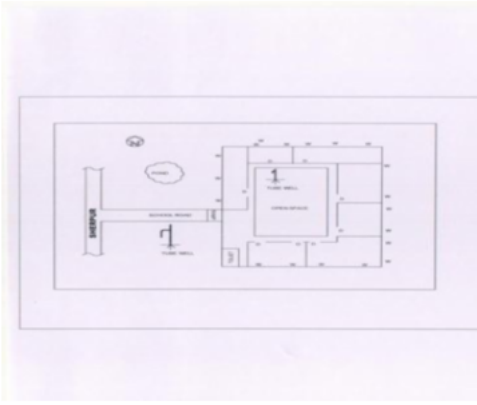

নির্বাচক নিবন্ধন আধিকারিকের স্বাক্ষর

Nazri Naksha

Google Map View

Polling Station Building Front View

Polling Station Front View

Cad View

Key MAP View

1 নাম : সেখ মোঃ আব্দুল্লাহ পিতার নাম: সেখ মোঃ জহিরুদ্দিন আহমাদ বাড়ির নং : n0127 বয়স : 67 লিঙ্গ : পুরুষ	WB/18/120/003009	ফটো উপলব্ধ	2 নাম : দেবশীষ মণ্ডল পিতার নাম: বুদ্ধদেব মণ্ডল বাড়ির নং : n0127 বয়স : 47 লিঙ্গ : পুরুষ	CGB1260231	ফটো উপলব্ধ	3 নাম : সেখ নিজামুদ্দিন পিতার নাম: সেখ শহিদুল্লাহ বাড়ির নং : n0011 বয়স : 28 লিঙ্গ : পুরুষ	WET1715739	ফটো উপলব্ধ
4 নাম : সামসুননাস খাতুন স্বামীর নাম: সেখ মোঃ কুতুবউদ্দিন বাড়ির নং : n0011 বয়স : 29 লিঙ্গ : মহিলা	WET1715937	ফটো উপলব্ধ	5 নাম : সেলিমা বিবি স্বামীর নাম: গিয়াস উদ্দিন মণ্ডল বাড়ির নং : n0137 বয়স : 39 লিঙ্গ : মহিলা	WET0155101	ফটো উপলব্ধ	6 নাম : বেগম শাহিদা স্বামীর নাম: সেখ মোঃ শহিদুল্লাহ বাড়ির নং : n0011 বয়স : 61 লিঙ্গ : মহিলা	WET2118701	ফটো উপলব্ধ
7 নাম : সেখ শাহাবুদ্দিন পিতার নাম: সেখ শহিদুল্লাহ বাড়ির নং : n0011 বয়স : 43 লিঙ্গ : পুরুষ	CGB1539758	ফটো উপলব্ধ	8 নাম : খাদিজা সেখ স্বামীর নাম: সেখ শাহাবুদ্দিন বাড়ির নং : n0011 বয়স : 32 লিঙ্গ : মহিলা	WET1495670	ফটো উপলব্ধ	9 নাম : সেখ মোঃইসমাইল পিতার নাম: সেখ মোঃ শহিদুল্লাহ বাড়ির নং : n0011 বয়স : 31 লিঙ্গ : পুরুষ	WET1387844	ফটো উপলব্ধ
10 নাম : তাজ মহম্মদ বাসির পিতার নাম: আব্দুল মান্নান বাড়ির নং : n0127 বয়স : 58 লিঙ্গ : পুরুষ	WB/18/120/003339	ফটো উপলব্ধ	11 নাম : সেখ মোঃ শহিদুল্লাহ পিতার নাম: সেখ মোঃ জহিরুদ্দিন জসিমউদ্দিন আহমেদ বাড়ির নং : n0011 বয়স : 68 লিঙ্গ : পুরুষ	WET2052488	ফটো উপলব্ধ	12 নাম : সেখ মোঃ কুতুবুদ্দিন পিতার নাম: শহিদুল্লাহ সেখ বাড়ির নং : n0011 বয়স : 39 লিঙ্গ : পুরুষ	CGB2616381	ফটো উপলব্ধ
13 নাম : নিমাই চন্দ্র মন্ডল পিতার নাম: অনন্ত কুমার মন্ডল বাড়ির নং : n0127 বয়স : 52 লিঙ্গ : পুরুষ	WET2122349	ফটো উপলব্ধ	14 নাম : শেখ হাসিবুল ইসলাম পিতার নাম: শেখ জামাল বাড়ির নং : এন0327 বয়স : 34 লিঙ্গ : পুরুষ	WET2335339	ফটো উপলব্ধ	15 নাম : সেখ সালাউদ্দিন পিতার নাম: সেখ শহিদুল্লাহ বাড়ির নং : নং000 বয়স : 23 লিঙ্গ : পুরুষ	WET2335107	ফটো উপলব্ধ
16 নাম : মিনুয়ারা খাতুন স্বামীর নাম: নাজিরুল লস্কর বাড়ির নং : এন00 বয়স : 27 লিঙ্গ : মহিলা	WET2335321	ফটো উপলব্ধ	17 নাম : আনজুয়ারা খাতুন স্বামীর নাম: সুলাইমান সেখ বাড়ির নং : এন00 বয়স : 24 লিঙ্গ : মহিলা	WET2306330	ফটো উপলব্ধ	18 নাম : মহঃ আরিফ রিন আবেদিন পিতার নাম: মহঃ জয়নাল আবেদিন বাড়ির নং : বয়স : 46 লিঙ্গ : পুরুষ	WET0114918	ফটো উপলব্ধ
19 নাম : মহঃ রিয়াজুদ্দিন আবেদিন পিতার নাম: মহঃ জয়নাল আবেদিন বাড়ির নং : বয়স : 53 লিঙ্গ : পুরুষ	WET0114900	ফটো উপলব্ধ	20 নাম : নার্গিস সুবাইয়া আহমেদ স্বামীর নাম: সারাজুদ্দিন আহমেদ বাড়ির নং : n0004 বয়স : 77 লিঙ্গ : মহিলা	CGB0014431	ফটো উপলব্ধ	21 নাম : সাহিনা পারভিন স্বামীর নাম: সিরাজুদ্দিন আহমেদ বাড়ির নং : n0004 বয়স : 46 লিঙ্গ : মহিলা	CGB2921914	ফটো উপলব্ধ
22 নাম : সিরাজুদ্দিন আহমেদ পিতার নাম: সারওয়াদিন আহমেদ বাড়ির নং : n0004 বয়স : 58 লিঙ্গ : পুরুষ	CGB0014449	ফটো উপলব্ধ	23 নাম : ওয়াসিম রাজা পিতার নাম: মোস্তাক আহমেদ মণ্ডল বাড়ির নং : n0007 বয়স : 28 লিঙ্গ : পুরুষ	WET1715432	ফটো উপলব্ধ	24 নাম : মুস্তাক আহমেদ পিতার নাম: আব্দুল হাম্মান মণ্ডল বাড়ির নং : n0007 বয়স : 68 লিঙ্গ : পুরুষ	CGB0001180	ফটো উপলব্ধ
25 নাম : রেহেনা বেগম স্বামীর নাম: মুস্তাক আহমেদ বাড়ির নং : n0007 বয়স : 51 লিঙ্গ : মহিলা	CGB2256683	ফটো উপলব্ধ	26 নাম : আবুজাফর সেখ পিতার নাম: জসিমুদ্দিন সেখ বাড়ির নং : n0007 বয়স : 66 লিঙ্গ : পুরুষ	WET2130979	ফটো উপলব্ধ	27 নাম : খাদিজা সেখ স্বামীর নাম: আবুজাফর সেখ বাড়ির নং : n0007 বয়স : 55 লিঙ্গ : মহিলা	WET2130995	ফটো উপলব্ধ
28 নাম : জুলফিকার সেখ পিতার নাম: আবুজাফর সেখ বাড়ির নং : n0007 বয়স : 34 লিঙ্গ : পুরুষ	WET1196815	ফটো উপলব্ধ	29 নাম : সাফিয়া খাতুন পিতার নাম: আবুজাফর সেখ বাড়ির নং : 0007 বয়স : 20 লিঙ্গ : মহিলা	WET2600948	ফটো উপলব্ধ	30 নাম : সুরাইয়া খাতুন স্বামীর নাম: আব্দুল সালাম লস্কর বাড়ির নং : এন000 বয়স : 22 লিঙ্গ : মহিলা	WET2452472	ফটো উপলব্ধ