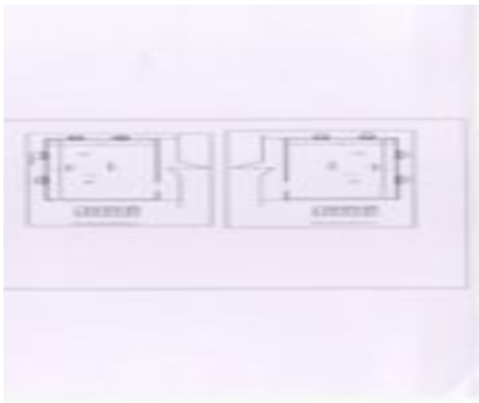

নির্বাচক নিবন্ধন আধিকারিকের স্বাক্ষর

Nazri Naksha

Google Map View

Polling Station Building Front View

Polling Station Front View

Cad View

Key MAP View

1 নাম : সেবিকা হালদার স্বামীর নাম: অনূপ কুমার হালদার বাড়ির নং : n0001 বয়স : 33 লিঙ্গ : মহিলা ফটো উপলব্ধ	WET1614197	2 নাম : অনূপ কুমার হালদার পিতার নাম: বৈদ্যনাথ হালদার বাড়ির নং : n0001 বয়স : 48 লিঙ্গ : পুরুষ ফটো উপলব্ধ	CGB1567742	3 নাম : সবরী হালদার স্বামীর নাম: সুকুমার হালদার বাড়ির নং : n0001 বয়স : 38 লিঙ্গ : মহিলা ফটো উপলব্ধ	WET0127951
4 নাম : সঞ্জিতা কাঁজি স্বামীর নাম: গুনধর কাঁজি বাড়ির নং : n0023 বয়স : 51 লিঙ্গ : মহিলা ফটো উপলব্ধ	WB/18/120/027321	5 নাম : গুনধর কাঁজি পিতার নাম: শম্ভু কাঁজি বাড়ির নং : n0023 বয়স : 59 লিঙ্গ : পুরুষ ফটো উপলব্ধ	WB/18/120/027165	6 নাম : সনকা কাঁজি স্বামীর নাম: শম্ভু কাঁজি বাড়ির নং : n0023 বয়স : 76 লিঙ্গ : মহিলা ফটো উপলব্ধ	WB/18/120/027320
7 নাম : কৌশিক কাঁজি পিতার নাম: গুনধর কাঁজি বাড়ির নং : এন0023 বয়স : 25 লিঙ্গ : পুরুষ ফটো উপলব্ধ	WET1939313	8 নাম : প্রীতম গায়েন মায়ের নাম: মমতা গায়েন বাড়ির নং : n0046 বয়স : 24 লিঙ্গ : পুরুষ ফটো উপলব্ধ	WET2265338	9 নাম : শুভদীপ গায়েন পিতার নাম: মানস গায়েন বাড়ির নং : হালদার পারা বয়স : 24 লিঙ্গ : পুরুষ ফটো উপলব্ধ	WET2265304
10 নাম : তিয়াসা গায়েন মায়ের নাম: মমতা গায়েন বাড়ির নং : n0144 বয়স : 26 লিঙ্গ : মহিলা ফটো উপলব্ধ	WET1924349	11 নাম : সায়নী গায়েন দাস পিতার নাম: প্রশান্ত কুমার গায়েন বাড়ির নং : এন0186 বয়স : 26 লিঙ্গ : মহিলা ফটো উপলব্ধ	WET1924380	12 নাম : প্রভাকর গায়েন পিতার নাম: জয়দেব গায়েন বাড়ির নং : n0040 বয়স : 34 লিঙ্গ : পুরুষ ফটো উপলব্ধ	WET1088335
13 নাম : প্রনয় গায়েন পিতার নাম: অজয় গায়েন বাড়ির নং : n0043 বয়স : 35 লিঙ্গ : পুরুষ ফটো উপলব্ধ	WET1088350	14 নাম : তনুশ্রী গায়েন স্বামীর নাম: দিবাকর গায়েন বাড়ির নং : এন0040 বয়স : 30 লিঙ্গ : মহিলা ফটো উপলব্ধ	WET1939339	15 নাম : মানস গায়েন পিতার নাম: পান্নালাল গায়েন বাড়ির নং : n0045 বয়স : 49 লিঙ্গ : পুরুষ ফটো উপলব্ধ	CGB1261130
16 নাম : অপর্ণা গায়েন স্বামীর নাম: মানস গায়েন বাড়ির নং : n0045 বয়স : 46 লিঙ্গ : মহিলা ফটো উপলব্ধ	CGB1261346	17 নাম : সুস্মিতা গায়েন স্বামীর নাম: মিতুন গায়েন বাড়ির নং : এন0035 বয়স : 22 লিঙ্গ : মহিলা ফটো উপলব্ধ	WET2498087	18 নাম : পাণ্ডু গায়েন পিতার নাম: নেপাল গায়েন বাড়ির নং : এন000 বয়স : 23 লিঙ্গ : পুরুষ ফটো উপলব্ধ	WET2465326
19 নাম : বনানী গায়েন পিতার নাম: প্রশান্ত গায়েন বাড়ির নং : এন0039 বয়স : 21 লিঙ্গ : মহিলা ফটো উপলব্ধ	WET2503829	20 নাম : সুদীপ গায়েন পিতার নাম: শ্রীকান্ত গায়েন বাড়ির নং : এন0034 বয়স : 23 লিঙ্গ : পুরুষ ফটো উপলব্ধ	WET2335958	21 নাম : রিম্পা গায়েন (পাল) স্বামীর নাম: চিরঞ্জীত গায়েন বাড়ির নং : n0037 বয়স : 31 লিঙ্গ : মহিলা ফটো উপলব্ধ	NYH1371640
22 নাম : দেবব্রত গায়েন পিতার নাম: অরুণ গায়েন বাড়ির নং : n0031 বয়স : 42 লিঙ্গ : পুরুষ ফটো উপলব্ধ	CGB2843324	23 নাম : উমা গায়েন স্বামীর নাম: অরুণ গায়েন বাড়ির নং : n0031 বয়স : 66 লিঙ্গ : মহিলা ফটো উপলব্ধ	WB/18/120/027442	24 নাম : অরুণ গায়েন পিতার নাম: নিশিকান্ত গায়েন বাড়ির নং : n0031 বয়স : 71 লিঙ্গ : পুরুষ ফটো উপলব্ধ	WB/18/120/027384
25 নাম : রাখী গায়েন স্বামীর নাম: দেবব্রত গায়েন বাড়ির নং : n0031 বয়স : 30 লিঙ্গ : মহিলা ফটো উপলব্ধ	WET1716448	26 নাম : মমতা গায়েন স্বামীর নাম: জয়ন্ত গায়েন বাড়ির নং : n0046 বয়স : 63 লিঙ্গ : মহিলা ফটো উপলব্ধ	WB/18/120/027443	27 নাম : মায়্যা গায়েন স্বামীর নাম: পান্নালাল গায়েন বাড়ির নং : n0045 বয়স : 71 লিঙ্গ : মহিলা ফটো উপলব্ধ	WB/18/120/027473
28 নাম : অজয় গায়েন পিতার নাম: সনৎ গায়েন বাড়ির নং : n0043 বয়স : 63 লিঙ্গ : পুরুষ ফটো উপলব্ধ	WB/18/120/027342	29 নাম : মায়ারানী গায়েন স্বামীর নাম: সনৎ গায়েন বাড়ির নং : n0043 বয়স : 81 লিঙ্গ : মহিলা ফটো উপলব্ধ	WB/18/120/027231	30 নাম : দিবাকর গায়েন পিতার নাম: জয়দেব গায়েন বাড়ির নং : n0040 বয়স : 40 লিঙ্গ : পুরুষ ফটো উপলব্ধ	CGB2270148