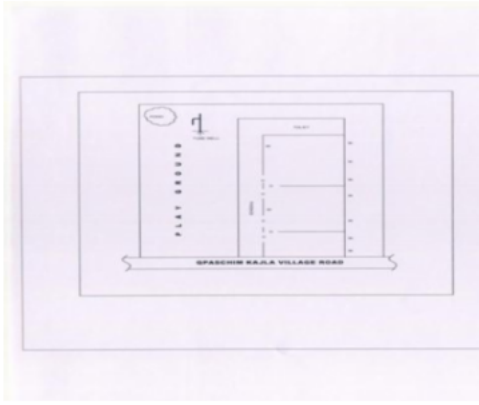

নির্বাচক নিবন্ধন আধিকারিকের স্বাক্ষর

Nazri Naksha

Google Map View

Polling Station Building Front View

Polling Station Front View

Cad View

Key MAP View

1 নাম : দেবদাস ঘোষ পিতার নাম: আলোক ঘোষ বাড়ির নং : এন0127 বয়স : 21 লিঙ্গ : পুরুষ	WET2488344 ফটো উপলব্ধ	2 নাম : গোপিনাথ আধিকারী পিতার নাম: ধনঞ্জয় আধিকারী বাড়ির নং : n0006 বয়স : 32 লিঙ্গ : পুরুষ	WET1388602 ফটো উপলব্ধ	3 নাম : মনিষা আধিকারী পিতার নাম: মৃত্যুঞ্জয় আধিকারী বাড়ির নং : এন0005 বয়স : 23 লিঙ্গ : মহিলা	WET2336717 ফটো উপলব্ধ
4 নাম : মামনী আধিকারী পিতার নাম: অজয় আধিকারী বাড়ির নং : N0001 বয়স : 24 লিঙ্গ : মহিলা	WET2266583 ফটো উপলব্ধ	5 নাম : সৌরভ আধিকারী পিতার নাম: ধনঞ্জয় আধিকারী বাড়ির নং : n0006 বয়স : 28 লিঙ্গ : পুরুষ	WET1716703 ফটো উপলব্ধ	6 নাম : অজয় আধিকারী পিতার নাম: হারাধন আধিকারী বাড়ির নং : n0001 বয়স : 61 লিঙ্গ : পুরুষ	WET2049237 ফটো উপলব্ধ
7 নাম : পিপাসা আধিকারী স্বামীর নাম: অজয় আধিকারী বাড়ির নং : n0001 বয়স : 48 লিঙ্গ : মহিলা	CGB2269520 ফটো উপলব্ধ	8 নাম : নয়ন আধিকারী পিতার নাম: অজয় আধিকারী বাড়ির নং : এন0001 বয়স : 20 লিঙ্গ : পুরুষ	WET2565547 ফটো উপলব্ধ	9 নাম : বিজয় আধিকারী পিতার নাম: হারাধন আধিকারী বাড়ির নং : n0002 বয়স : 76 লিঙ্গ : পুরুষ	WB/18/120/027590 ফটো উপলব্ধ
10 নাম : মুক্তি আধিকারী স্বামীর নাম: বিজয় আধিকারী বাড়ির নং : n0002 বয়স : 61 লিঙ্গ : মহিলা	WB/18/120/027570 ফটো উপলব্ধ	11 নাম : নিত্যানন্দ আধিকারী পিতার নাম: বিজয় আধিকারী বাড়ির নং : n0002 বয়স : 35 লিঙ্গ : পুরুষ	WET1197102 ফটো উপলব্ধ	12 নাম : কৃষ্ণচন্দ্র আধিকারী পিতার নাম: বিজয়কৃষ্ণ আধিকারী বাড়ির নং : n0002 বয়স : 40 লিঙ্গ : পুরুষ	WET1064906 ফটো উপলব্ধ
13 নাম : রেবা আধিকারী স্বামীর নাম: জয় চন্দ্র আধিকারী বাড়ির নং : n0003 বয়স : 59 লিঙ্গ : মহিলা	WB/18/120/024109 ফটো উপলব্ধ	14 নাম : সঞ্জয় আধিকারী পিতার নাম: হারাধন আধিকারী বাড়ির নং : n0004 বয়স : 59 লিঙ্গ : পুরুষ	WB/18/120/027122 ফটো উপলব্ধ	15 নাম : দীপিকা আধিকারী স্বামীর নাম: ধনঞ্জয় আধিকারী বাড়ির নং : n0006 বয়স : 49 লিঙ্গ : মহিলা	WB/18/120/027399 ফটো উপলব্ধ
16 নাম : ধনঞ্জয় আধিকারী পিতার নাম: হারাধন আধিকারী বাড়ির নং : n0006 বয়স : 53 লিঙ্গ : পুরুষ	WB/18/120/027398 ফটো উপলব্ধ	17 নাম : মৃত্যুঞ্জয় আধিকারী পিতার নাম: হারাধন আধিকারী বাড়ির নং : n0005 বয়স : 57 লিঙ্গ : পুরুষ	WB/18/120/027234 ফটো উপলব্ধ	18 নাম : নীলিমা আধিকারী স্বামীর নাম: সঞ্জয় আধিকারী বাড়ির নং : n0004 বয়স : 53 লিঙ্গ : মহিলা	WB/18/120/027075 ফটো উপলব্ধ
19 নাম : লতিকা আধিকারী স্বামীর নাম: কৃষ্ণচন্দ্র আধিকারী বাড়ির নং : n0002 বয়স : 36 লিঙ্গ : মহিলা	WET1088095 ফটো উপলব্ধ	20 নাম : জীবন আধিকারী পিতার নাম: জয় চন্দ্র আধিকারী বাড়ির নং : n0198 বয়স : 31 লিঙ্গ : পুরুষ	WET1806801 ফটো উপলব্ধ	21 নাম : সীমা অধিকারী স্বামীর নাম: মৃত্যুঞ্জয় আধিকারী বাড়ির নং : n0005 বয়স : 47 লিঙ্গ : মহিলা	CGB2269538 ফটো উপলব্ধ
22 নাম : সায়েন কয়াল পিতার নাম: সৌমেন কয়াল বাড়ির নং : নং134 বয়স : 23 লিঙ্গ : পুরুষ	WET2336204 ফটো উপলব্ধ	23 নাম : রুমকী কয়াল স্বামীর নাম: সন্দীপ কয়াল বাড়ির নং : n0181 বয়স : 40 লিঙ্গ : মহিলা	WET1088483 ফটো উপলব্ধ	24 নাম : সাবিলা খাতুন পিতার নাম: লোকমান খাঁন বাড়ির নং : n0089 বয়স : 30 লিঙ্গ : মহিলা	WET1922780 ফটো উপলব্ধ
25 নাম : রওসানা বিবি স্বামীর নাম: হামিদ আলি খাঁন বাড়ির নং : n0092 বয়স : 61 লিঙ্গ : মহিলা	WET2249183 ফটো উপলব্ধ	26 নাম : তাসলিমা বিবি খাঁন স্বামীর নাম: আজিজুল খান বাড়ির নং : n0092 বয়স : 38 লিঙ্গ : মহিলা	WET1088277 ফটো উপলব্ধ	27 নাম : লুৎফর খান পিতার নাম: লোকমান খান বাড়ির নং : n0089 বয়স : 38 লিঙ্গ : পুরুষ	WET1088269 ফটো উপলব্ধ
28 নাম : কামরুদ্দিন খান পিতার নাম: সেলিম খান বাড়ির নং : n0094 বয়স : 44 লিঙ্গ : পুরুষ	CGB1539592 ফটো উপলব্ধ	29 নাম : কুলসম খান স্বামীর নাম: সেলিম খান বাড়ির নং : n0094 বয়স : 66 লিঙ্গ : মহিলা	WB/18/120/027160 ফটো উপলব্ধ	30 নাম : সেলিম খান পিতার নাম: জামসেদ খান বাড়ির নং : n0094 বয়স : 71 লিঙ্গ : পুরুষ	WET2027670 ফটো উপলব্ধ