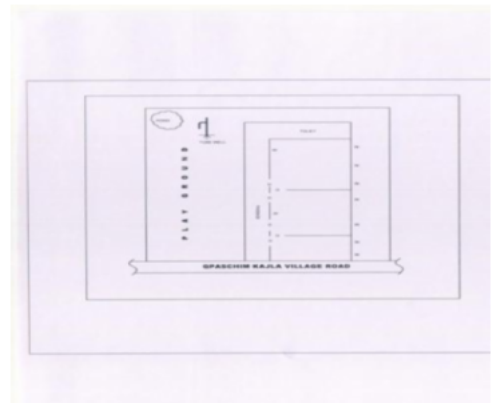

নির্বাচক নিবন্ধন আধিকারিকের স্বাক্ষর

Nazri Naksha

Google Map View

Polling Station Building Front View

Polling Station Front View

Cad View

Key MAP View

1 নাম : দেবদাস ঘোষ পিতার নাম: আলোক ঘোষ বাড়ির নং : এন0127 বয়স : 21 লিঙ্গ : পুরুষ	WET2488344 ফটো উপলব্ধ	2 নাম : গোপিনাথ আধিকারী পিতার নাম: ধনঞ্জয় আধিকারী বাড়ির নং : n0006 বয়স : 32 লিঙ্গ : পুরুষ	WET1388602 ফটো উপলব্ধ	3 নাম : মনিষা আধিকারী পিতার নাম: মৃত্যুঞ্জয় আধিকারী বাড়ির নং : এন0005 বয়স : 23 লিঙ্গ : মহিলা	WET2336717 ফটো উপলব্ধ
4 নাম : মামনী আধিকারী পিতার নাম: অজয় আধিকারী বাড়ির নং : N0001 বয়স : 24 লিঙ্গ : মহিলা	WET2266583 ফটো উপলব্ধ	5 নাম : সৌরভ আধিকারী পিতার নাম: ধনঞ্জয় আধিকারী বাড়ির নং : n0006 বয়স : 28 লিঙ্গ : পুরুষ	WET1716703 ফটো উপলব্ধ	6 নাম : অজয় আধিকারী পিতার নাম: হারাধন আধিকারী বাড়ির নং : n0001 বয়স : 61 লিঙ্গ : পুরুষ	WET2049237 ফটো উপলব্ধ
7 নাম : পিপাসা আধিকারী স্বামীর নাম: অজয় আধিকারী বাড়ির নং : n0001 বয়স : 48 লিঙ্গ : মহিলা	CGB2269520 ফটো উপলব্ধ	8 নাম : নয়ন আধিকারী পিতার নাম: অজয় আধিকারী বাড়ির নং : এন0001 বয়স : 20 লিঙ্গ : পুরুষ	WET2565547 ফটো উপলব্ধ	9 নাম : বিজয় আধিকারী পিতার নাম: হারাধন আধিকারী বাড়ির নং : n0002 বয়স : 76 লিঙ্গ : পুরুষ	WB/18/120/027590 ফটো উপলব্ধ
10 নাম : মুক্তি আধিকারী স্বামীর নাম: বিজয় আধিকারী বাড়ির নং : n0002 বয়স : 61 লিঙ্গ : মহিলা	WB/18/120/027570 ফটো উপলব্ধ	11 নাম : নিত্যানন্দ আধিকারী পিতার নাম: বিজয় আধিকারী বাড়ির নং : n0002 বয়স : 35 লিঙ্গ : পুরুষ	WET1197102 ফটো উপলব্ধ	12 নাম : কৃষ্ণচন্দ্র আধিকারী পিতার নাম: বিজয়কৃষ্ণ আধিকারী বাড়ির নং : n0002 বয়স : 40 লিঙ্গ : পুরুষ	WET1064906 ফটো উপলব্ধ
13 নাম : রেবা আধিকারী স্বামীর নাম: জয় চন্দ্র আধিকারী বাড়ির নং : n0003 বয়স : 59 লিঙ্গ : মহিলা	WB/18/120/024109 ফটো উপলব্ধ	14 নাম : সঞ্জয় আধিকারী পিতার নাম: হারাধন আধিকারী বাড়ির নং : n0004 বয়স : 59 লিঙ্গ : পুরুষ	WB/18/120/027122 ফটো উপলব্ধ	15 নাম : দীপিকা আধিকারী স্বামীর নাম: ধনঞ্জয় আধিকারী বাড়ির নং : n0006 বয়স : 49 লিঙ্গ : মহিলা	WB/18/120/027399 ফটো উপলব্ধ
16 নাম : ধনঞ্জয় আধিকারী পিতার নাম: হারাধন আধিকারী বাড়ির নং : n0006 বয়স : 53 লিঙ্গ : পুরুষ	WB/18/120/027398 ফটো উপলব্ধ	17 নাম : মৃত্যুঞ্জয় আধিকারী পিতার নাম: হারাধন আধিকারী বাড়ির নং : n0005 বয়স : 57 লিঙ্গ : পুরুষ	WB/18/120/027234 ফটো উপলব্ধ	18 নাম : নীলিমা আধিকারী স্বামীর নাম: সঞ্জয় আধিকারী বাড়ির নং : n0004 বয়স : 53 লিঙ্গ : মহিলা	WB/18/120/027075 ফটো উপলব্ধ
19 নাম : লতিকা আধিকারী স্বামীর নাম: কৃষ্ণচন্দ্র আধিকারী বাড়ির নং : n0002 বয়স : 36 লিঙ্গ : মহিলা	WET1088095 ফটো উপলব্ধ	20 নাম : জীবন আধিকারী পিতার নাম: জয় চন্দ্র আধিকারী বাড়ির নং : n0198 বয়স : 31 লিঙ্গ : পুরুষ	WET1806801 ফটো উপলব্ধ	21 নাম : সীমা অধিকারী স্বামীর নাম: মৃত্যুঞ্জয় আধিকারী বাড়ির নং : n0005 বয়স : 47 লিঙ্গ : মহিলা	CGB2269538 ফটো উপলব্ধ
22 নাম : সায়েন কয়াল পিতার নাম: সৌমেন কয়াল বাড়ির নং : নং134 বয়স : 23 লিঙ্গ : পুরুষ	WET2336204 ফটো উপলব্ধ	23 নাম : রুমকী কয়াল স্বামীর নাম: সন্দীপ কয়াল বাড়ির নং : n0181 বয়স : 40 লিঙ্গ : মহিলা	WET1088483 ফটো উপলব্ধ	24 নাম : সাবিলা খাতুন পিতার নাম: লোকমান খাঁন বাড়ির নং : n0089 বয়স : 30 লিঙ্গ : মহিলা	WET1922780 ফটো উপলব্ধ
25 নাম : রওসানা বিবি স্বামীর নাম: হামিদ আলি খাঁন বাড়ির নং : n0092 বয়স : 61 লিঙ্গ : মহিলা	WET2249183 ফটো উপলব্ধ	26 নাম : তাসলিমা বিবি খাঁন স্বামীর নাম: আজিজুল খান বাড়ির নং : n0092 বয়স : 38 লিঙ্গ : মহিলা	WET1088277 ফটো উপলব্ধ	27 নাম : লুৎফর খান পিতার নাম: লোকমান খান বাড়ির নং : n0089 বয়স : 38 লিঙ্গ : পুরুষ	WET1088269 ফটো উপলব্ধ
28 নাম : কামরুদ্দিন খান পিতার নাম: সেলিম খান বাড়ির নং : n0094 বয়স : 44 লিঙ্গ : পুরুষ	CGB1539592 ফটো উপলব্ধ	29 নাম : কুলসম খান স্বামীর নাম: সেলিম খান বাড়ির নং : n0094 বয়স : 66 লিঙ্গ : মহিলা	WB/18/120/027160 ফটো উপলব্ধ	30 নাম : সেলিম খান পিতার নাম: জামসেদ খান বাড়ির নং : n0094 বয়স : 71 লিঙ্গ : পুরুষ	WET2027670 ফটো উপলব্ধ