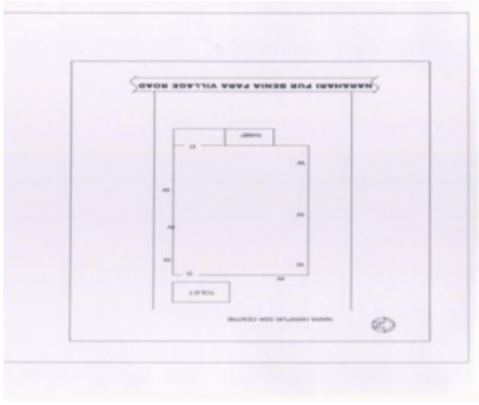

নির্বাচক নিবন্ধন আধিকারিকের স্বাক্ষর

Nazri Naksha

Google Map View

Polling Station Building Front View

Polling Station Front View

Cad View

Key MAP View

1 নাম : সোনি বিবি স্বামীর নাম : সানোয়ার সাঁফুই বাড়ির নং : n0034 বয়স : 52 লিঙ্গ : মহিলা	LFB0295576 ফটো উপলব্ধ	2 নাম : মোঃ সেলিম আলি সাঁফুই পিতার নাম : মোঃ সওকাত আলি সাঁফুই বাড়ির নং : n0034 বয়স : 46 লিঙ্গ : পুরুষ	CGB0066332 ফটো উপলব্ধ	3 নাম : রাকিবা সুলতানা পিতার নাম : বাগবুল সাঁফুই বাড়ির নং : n0233 বয়স : 29 লিঙ্গ : মহিলা	WET1614650 ফটো উপলব্ধ
4 নাম : আরাতন বিবি স্বামীর নাম : রমজান আলি মোল্লা বাড়ির নং : 228 বয়স : 33 লিঙ্গ : মহিলা	WET2032837 ফটো উপলব্ধ	5 নাম : হামিদা বিবি স্বামীর নাম : জামিল মিস্ত্রী বাড়ির নং : n0057 বয়স : 71 লিঙ্গ : মহিলা	WB/18/120/036090 ফটো উপলব্ধ	6 নাম : সেলিমা বিবি স্বামীর নাম : রবিওল মিস্ত্রী বাড়ির নং : n0059 বয়স : 40 লিঙ্গ : মহিলা	WET1015460 ফটো উপলব্ধ
7 নাম : রাজেশ মন্ডল পিতার নাম : বন্টু রাম মন্ডল বাড়ির নং : এন0192 বয়স : 21 লিঙ্গ : পুরুষ	WET2514743 ফটো উপলব্ধ	8 নাম : সিদ্ধার্থ বেনিয়া পিতার নাম : তারাপাদ বেনিয়া বাড়ির নং : এন0001 বয়স : 21 লিঙ্গ : পুরুষ	WET2513919 ফটো উপলব্ধ	9 নাম : ইসমাৎ আরা বিবি স্বামীর নাম : জুলফিকার আলি সাঁফুই বাড়ির নং : n0034 বয়স : 55 লিঙ্গ : মহিলা	CGB1261643 ফটো উপলব্ধ
10 নাম : মোহাম্মদ মাহবুব আলম সাঁফুই পিতার নাম : মোঃ মোহসিন সাঁফুই বাড়ির নং : এন000 বয়স : 23 লিঙ্গ : পুরুষ	WET2336782 ফটো উপলব্ধ	11 নাম : ইফতিকার আহমেদ পিতার নাম : মোঃ জুলফিকার আলি সাঁফুই বাড়ির নং : n0034 বয়স : 27 লিঙ্গ : পুরুষ	WET1860246 ফটো উপলব্ধ	12 নাম : রাজিবুল ইসলাম মিস্ত্রী পিতার নাম : সুহাদ্দল হক মিস্ত্রী বাড়ির নং : এন002 বয়স : 25 লিঙ্গ : পুরুষ	WET1994698 ফটো উপলব্ধ
13 নাম : লুসিফা খাতুন স্বামীর নাম : হসিবর সান্ফুই বাড়ির নং : এন0175 বয়স : 36 লিঙ্গ : মহিলা	WET2337004 ফটো উপলব্ধ	14 নাম : ওয়াসিম গাজী পিতার নাম : নজরুল ইসলাম গাজী বাড়ির নং : n0021 বয়স : 27 লিঙ্গ : পুরুষ	WET1806926 ফটো উপলব্ধ	15 নাম : মুকুল বিবি গাজী স্বামীর নাম : নজরুল ইসলাম গাজী বাড়ির নং : n0021 বয়স : 66 লিঙ্গ : মহিলা	WB/18/120/033295 ফটো উপলব্ধ
16 নাম : ওমর গাজী পিতার নাম : নজরুল ইসলাম গাজী বাড়ির নং : n0021 বয়স : 32 লিঙ্গ : পুরুষ	WET1282912 ফটো উপলব্ধ	17 নাম : পিন্টু কুমার চৌধুরী পিতার নাম : সফল চন্দ্র চৌধুরী বাড়ির নং : n0019 বয়স : 32 লিঙ্গ : পুরুষ	WET1282920 ফটো উপলব্ধ	18 নাম : মৌমিতা রায় পিতার নাম : জ্যোতিময় রায় বাড়ির নং : n0019 বয়স : 31 লিঙ্গ : মহিলা	WET1496710 ফটো উপলব্ধ
19 নাম : প্রতিমা রায় স্বামীর নাম : জ্যোতিময় রায় বাড়ির নং : n0019 বয়স : 57 লিঙ্গ : মহিলা	WB/18/120/033304 ফটো উপলব্ধ	20 নাম : জ্যোতিময় রায় পিতার নাম : পরেশনাথ রায় বাড়ির নং : n0019 বয়স : 64 লিঙ্গ : পুরুষ	WB/18/120/033305 ফটো উপলব্ধ	21 নাম : সন্টু চৌধুরী পিতার নাম : সফল চৌধুরী বাড়ির নং : n0019 বয়স : 40 লিঙ্গ : পুরুষ	CGB2843670 ফটো উপলব্ধ
22 নাম : সফল চৌধুরী পিতার নাম : রাজেন্দ্রনাথ চৌধুরী বাড়ির নং : বয়স : 64 লিঙ্গ : পুরুষ	CGB2271633 ফটো উপলব্ধ	23 নাম : অসিমা দাস স্বামীর নাম : ধনঞ্জয় দাস বাড়ির নং : n0026 বয়স : 50 লিঙ্গ : মহিলা	WET1807130 ফটো উপলব্ধ	24 নাম : উমা দাস পিতার নাম : সুখদেব দাস বাড়ির নং : n0027 বয়স : 46 লিঙ্গ : মহিলা	WET1614551 ফটো উপলব্ধ
25 নাম : মিত্র দাস স্বামীর নাম : তপন দাস বাড়ির নং : n0027 বয়স : 48 লিঙ্গ : মহিলা	WET2119766 ফটো উপলব্ধ	26 নাম : তপন দাস পিতার নাম : মনোরঞ্জন দাস বাড়ির নং : n0027 বয়স : 53 লিঙ্গ : পুরুষ	WET2120632 ফটো উপলব্ধ	27 নাম : ঝন্টু ভৌমিক পিতার নাম : শঙ্কর ভৌমিক বাড়ির নং : n0026 বয়স : 32 লিঙ্গ : পুরুষ	WET1388958 ফটো উপলব্ধ
28 নাম : দেবী দাস স্বামীর নাম : সনৎ দাস বাড়ির নং : n0026 বয়স : 31 লিঙ্গ : মহিলা	WET1496561 ফটো উপলব্ধ	29 নাম : শেফালী দাস স্বামীর নাম : সনৎ দাস বাড়ির নং : n0026 বয়স : 44 লিঙ্গ : মহিলা	CGB1918028 ফটো উপলব্ধ	30 নাম : সনৎ দাস পিতার নাম : দুখীরাম দাস বাড়ির নং : n0026 বয়স : 50 লিঙ্গ : পুরুষ	WB/18/120/033138 ফটো উপলব্ধ