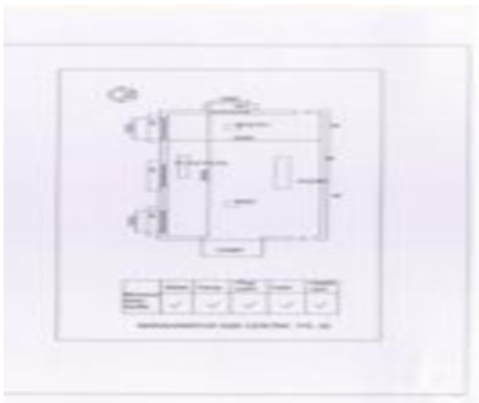

নির্বাচক নিবন্ধন আধিকারিকের স্বাক্ষর

Nazri Naksha

Google Map View

Polling Station Building Front View

Polling Station Front View

Cad View

Key MAP View

1 নাম : সোনি বিবি স্বামীর নাম : সানোয়ার সাঁফুই বাড়ির নং : n0034 বয়স : 52 লিঙ্গ : মহিলা	LFB0295576 ফটো উপলব্ধ	2 নাম : মোঃ সেলিম আলি সাঁফুই পিতার নাম : মোঃ সওকাত আলি সাঁফুই বাড়ির নং : n0034 বয়স : 46 লিঙ্গ : পুরুষ	CGB0066332 ফটো উপলব্ধ	3 নাম : রাকিবা সুলতানা পিতার নাম : বাগবুল সাঁফুই বাড়ির নং : n0233 বয়স : 29 লিঙ্গ : মহিলা	WET1614650 ফটো উপলব্ধ
4 নাম : আরাতন বিবি স্বামীর নাম : রমজান আলি মোল্লা বাড়ির নং : 228 বয়স : 33 লিঙ্গ : মহিলা	WET2032837 ফটো উপলব্ধ	5 নাম : হামিদা বিবি স্বামীর নাম : জামিল মিস্ত্রী বাড়ির নং : n0057 বয়স : 71 লিঙ্গ : মহিলা	WB/18/120/036090 ফটো উপলব্ধ	6 নাম : সেলিমা বিবি স্বামীর নাম : রবিওল মিস্ত্রী বাড়ির নং : n0059 বয়স : 40 লিঙ্গ : মহিলা	WET1015460 ফটো উপলব্ধ
7 নাম : রাজেশ মন্ডল পিতার নাম : বন্টু রাম মন্ডল বাড়ির নং : এন0192 বয়স : 21 লিঙ্গ : পুরুষ	WET2514743 ফটো উপলব্ধ	8 নাম : সিদ্ধার্থ বেনিয়া পিতার নাম : তারাপাদ বেনিয়া বাড়ির নং : এন0001 বয়স : 21 লিঙ্গ : পুরুষ	WET2513919 ফটো উপলব্ধ	9 নাম : ইসমাৎ আরা বিবি স্বামীর নাম : জুলফিকার আলি সাঁফুই বাড়ির নং : n0034 বয়স : 55 লিঙ্গ : মহিলা	CGB1261643 ফটো উপলব্ধ
10 নাম : মোহাম্মদ মাহবুব আলম সাঁফুই পিতার নাম : মোঃ মোহসিন সাঁফুই বাড়ির নং : এন000 বয়স : 23 লিঙ্গ : পুরুষ	WET2336782 ফটো উপলব্ধ	11 নাম : ইফতিকার আহমেদ পিতার নাম : মোঃ জুলফিকার আলি সাঁফুই বাড়ির নং : n0034 বয়স : 27 লিঙ্গ : পুরুষ	WET1860246 ফটো উপলব্ধ	12 নাম : রাজিবুল ইসলাম মিস্ত্রী পিতার নাম : সুহাদ্দল হক মিস্ত্রী বাড়ির নং : এন002 বয়স : 25 লিঙ্গ : পুরুষ	WET1994698 ফটো উপলব্ধ
13 নাম : লুসিফা খাতুন স্বামীর নাম : হসিবর সান্ফুই বাড়ির নং : এন0175 বয়স : 36 লিঙ্গ : মহিলা	WET2337004 ফটো উপলব্ধ	14 নাম : ওয়াসিম গাজী পিতার নাম : নজরুল ইসলাম গাজী বাড়ির নং : n0021 বয়স : 27 লিঙ্গ : পুরুষ	WET1806926 ফটো উপলব্ধ	15 নাম : মুকুল বিবি গাজী স্বামীর নাম : নজরুল ইসলাম গাজী বাড়ির নং : n0021 বয়স : 66 লিঙ্গ : মহিলা	WB/18/120/033295 ফটো উপলব্ধ
16 নাম : ওমর গাজী পিতার নাম : নজরুল ইসলাম গাজী বাড়ির নং : n0021 বয়স : 32 লিঙ্গ : পুরুষ	WET1282912 ফটো উপলব্ধ	17 নাম : পিন্টু কুমার চৌধুরী পিতার নাম : সফল চন্দ্র চৌধুরী বাড়ির নং : n0019 বয়স : 32 লিঙ্গ : পুরুষ	WET1282920 ফটো উপলব্ধ	18 নাম : মৌমিতা রায় পিতার নাম : জ্যোতিময় রায় বাড়ির নং : n0019 বয়স : 31 লিঙ্গ : মহিলা	WET1496710 ফটো উপলব্ধ
19 নাম : প্রতিমা রায় স্বামীর নাম : জ্যোতিময় রায় বাড়ির নং : n0019 বয়স : 57 লিঙ্গ : মহিলা	WB/18/120/033304 ফটো উপলব্ধ	20 নাম : জ্যোতিময় রায় পিতার নাম : পরেশনাথ রায় বাড়ির নং : n0019 বয়স : 64 লিঙ্গ : পুরুষ	WB/18/120/033305 ফটো উপলব্ধ	21 নাম : সন্টু চৌধুরী পিতার নাম : সফল চৌধুরী বাড়ির নং : n0019 বয়স : 40 লিঙ্গ : পুরুষ	CGB2843670 ফটো উপলব্ধ
22 নাম : সফল চৌধুরী পিতার নাম : রাজেন্দ্রনাথ চৌধুরী বাড়ির নং : বয়স : 64 লিঙ্গ : পুরুষ	CGB2271633 ফটো উপলব্ধ	23 নাম : অসিমা দাস স্বামীর নাম : ধনঞ্জয় দাস বাড়ির নং : n0026 বয়স : 50 লিঙ্গ : মহিলা	WET1807130 ফটো উপলব্ধ	24 নাম : উমা দাস পিতার নাম : সুখদেব দাস বাড়ির নং : n0027 বয়স : 46 লিঙ্গ : মহিলা	WET1614551 ফটো উপলব্ধ
25 নাম : মিত্র দাস স্বামীর নাম : তপন দাস বাড়ির নং : n0027 বয়স : 48 লিঙ্গ : মহিলা	WET2119766 ফটো উপলব্ধ	26 নাম : তপন দাস পিতার নাম : মনোরঞ্জন দাস বাড়ির নং : n0027 বয়স : 53 লিঙ্গ : পুরুষ	WET2120632 ফটো উপলব্ধ	27 নাম : ঝন্টু ভৌমিক পিতার নাম : শঙ্কর ভৌমিক বাড়ির নং : n0026 বয়স : 32 লিঙ্গ : পুরুষ	WET1388958 ফটো উপলব্ধ
28 নাম : দেবী দাস স্বামীর নাম : সনৎ দাস বাড়ির নং : n0026 বয়স : 31 লিঙ্গ : মহিলা	WET1496561 ফটো উপলব্ধ	29 নাম : শেফালী দাস স্বামীর নাম : সনৎ দাস বাড়ির নং : n0026 বয়স : 44 লিঙ্গ : মহিলা	CGB1918028 ফটো উপলব্ধ	30 নাম : সনৎ দাস পিতার নাম : দুখীরাম দাস বাড়ির নং : n0026 বয়স : 50 লিঙ্গ : পুরুষ	WB/18/120/033138 ফটো উপলব্ধ