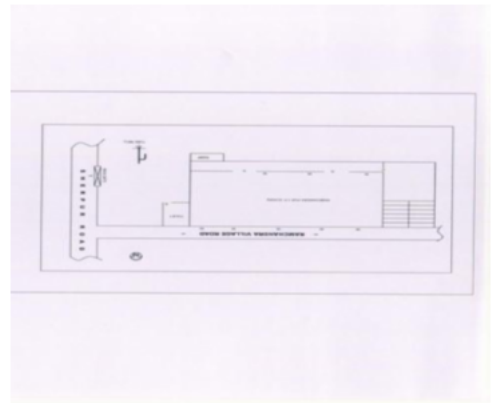

নির্বাচক নিবন্ধন আধিকারিকের স্বাক্ষর

Nazri Naksha

Google Map View

Polling Station Building Front View

Polling Station Front View

Cad View

Key MAP View

1 নাম : দিনমহায়াত সাঁফুই পিতার নাম: আপচার সাঁফুই বাড়ির নং : n0049 বয়স : 49 লিঙ্গ : পুরুষ	CGB2681583 ফটো উপলব্ধ	2 নাম : মনিরুল সাঁফুই পিতার নাম: আপচার সাঁফুই বাড়ির নং : n0049 বয়স : 43 লিঙ্গ : পুরুষ	CGB2921369 ফটো উপলব্ধ	3 নাম : রেজিনা মন্ডল স্বামীর নাম: হাবিবুর মন্ডল বাড়ির নং : এন000 বয়স : 25 লিঙ্গ : মহিলা	WET2427045 ফটো উপলব্ধ
4 নাম : সাহাবুদ্দিন সাঁফুই পিতার নাম: আপচার সাঁফুই বাড়ির নং : n0049 বয়স : 57 লিঙ্গ : পুরুষ	WET2028132 ফটো উপলব্ধ	5 নাম : কাশমিরা সাঁফুই স্বামীর নাম: সাহাবুদ্দিন সাঁফুই বাড়ির নং : এন0049 বয়স : 46 লিঙ্গ : মহিলা	CGB2253623 ফটো উপলব্ধ	6 নাম : রসিা মন্ডল স্বামীর নাম: মতিয়ুর মন্ডল বাড়ির নং : এন000 বয়স : 25 লিঙ্গ : মহিলা	WET2427763 ফটো উপলব্ধ
7 নাম : মুক্তা কয়াল স্বামীর নাম: অভিজিৎ কয়াল বাড়ির নং : এন000 বয়স : 22 লিঙ্গ : মহিলা	WET2422152 ফটো উপলব্ধ	8 নাম : খোকন পুরকাইত অন্যান্য: অর্পিতা রাজ বাড়ির নং : এন000 বয়স : 28 লিঙ্গ : পুরুষ	WET2422178 ফটো উপলব্ধ	9 নাম : পিয়ালি কয়াল পিতার নাম: হরনা চন্দ্র কয়াল বাড়ির নং : এন000 বয়স : 22 লিঙ্গ : মহিলা	WET2426641 ফটো উপলব্ধ
10 নাম : রিয়া মন্ডল পিতার নাম: তপন মন্ডল বাড়ির নং : এন000 বয়স : 22 লিঙ্গ : মহিলা	WET2426716 ফটো উপলব্ধ	11 নাম : জয়ন্তী কয়াল স্বামীর নাম: বিভাস কয়াল বাড়ির নং : এন000 বয়স : 31 লিঙ্গ : মহিলা	WET2427441 ফটো উপলব্ধ	12 নাম : মিতালি কয়াল স্বামীর নাম: সুভংকর কয়াল বাড়ির নং : এন000 বয়স : 26 লিঙ্গ : মহিলা	WET2427557 ফটো উপলব্ধ
13 নাম : পালি খাতুন মায়ের নাম: মুরশিদা মন্ডল বাড়ির নং : এন000 বয়স : 26 লিঙ্গ : মহিলা	WET2427672 ফটো উপলব্ধ	14 নাম : রিম্পা কয়াল স্বামীর নাম: মানস কুমার কয়াল বাড়ির নং : এন000 বয়স : 22 লিঙ্গ : মহিলা	WET2427102 ফটো উপলব্ধ	15 নাম : রাহুল কয়াল পিতার নাম: রিঙ্কু কয়াল বাড়ির নং : এন000 বয়স : 23 লিঙ্গ : পুরুষ	WET2427177 ফটো উপলব্ধ
16 নাম : সুমিতা কয়াল স্বামীর নাম: সাসন্ধর শেখর কয়াল বাড়ির নং : এন000 বয়স : 22 লিঙ্গ : মহিলা	WET2427086 ফটো উপলব্ধ	17 নাম : ত্রীশা কয়াল পিতার নাম: গৌতম কুমার কয়াল বাড়ির নং : এন000 বয়স : 22 লিঙ্গ : মহিলা	WET2464469 ফটো উপলব্ধ	18 নাম : আরিফা মন্ডল স্বামীর নাম: রফিক মন্ডল বাড়ির নং : এন000 বয়স : 22 লিঙ্গ : মহিলা	WET2464535 ফটো উপলব্ধ
19 নাম : সুভদ্রা কয়াল অন্যান্য: হিমংস কয়াল বাড়ির নং : এন000 বয়স : 62 লিঙ্গ : মহিলা	WET2464170 ফটো উপলব্ধ	20 নাম : আরিফ মন্ডল পিতার নাম: আলমগীর মন্ডল বাড়ির নং : এন000 বয়স : 22 লিঙ্গ : পুরুষ	WET2464261 ফটো উপলব্ধ	21 নাম : অপর্ণা কয়াল স্বামীর নাম: কর্না কয়াল বাড়ির নং : এন000 বয়স : 35 লিঙ্গ : মহিলা	WET2464337 ফটো উপলব্ধ
22 নাম : প্রদ্যুৎ কুমার কয়াল পিতার নাম: সনাতন কয়াল বাড়ির নং : এন0006 বয়স : 23 লিঙ্গ : পুরুষ	WET2423960 ফটো উপলব্ধ	23 নাম : গোপাল কয়াল পিতার নাম: তারক নাথ কয়াল বাড়ির নং : 00 বয়স : 57 লিঙ্গ : পুরুষ	WET2487387 ফটো উপলব্ধ	24 নাম : রাকেশ কয়াল পিতার নাম: গোপাল কয়াল বাড়ির নং : 00 বয়স : 22 লিঙ্গ : পুরুষ	WET2487338 ফটো উপলব্ধ
25 নাম : আদুরি কয়াল স্বামীর নাম: গোপাল কয়াল বাড়ির নং : 00 বয়স : 43 লিঙ্গ : মহিলা	WET2470615 ফটো উপলব্ধ	26 নাম : প্রিয়া কয়াল পিতার নাম: নেপাল কয়াল বাড়ির নং : এন00 বয়স : 23 লিঙ্গ : মহিলা	WET2338390 ফটো উপলব্ধ	27 নাম : কিরণ কয়াল পিতার নাম: শিবচরন কয়াল বাড়ির নং : এন00 বয়স : 24 লিঙ্গ : পুরুষ	WET2338366 ফটো উপলব্ধ
28 নাম : সুস্মিতা কয়াল পিতার নাম: প্রশান্ত কয়াল বাড়ির নং : এন00 বয়স : 23 লিঙ্গ : মহিলা	WET2338457 ফটো উপলব্ধ	29 নাম : মুরাদ মন্ডল পিতার নাম: সেলীম মন্ডল বাড়ির নং : এন0002 বয়স : 23 লিঙ্গ : পুরুষ	WET2338283 ফটো উপলব্ধ	30 নাম : অস্মিকা কয়াল পিতার নাম: মোদনমোহন কয়াল বাড়ির নং : এন00 বয়স : 26 লিঙ্গ : মহিলা	WET1994466 ফটো উপলব্ধ