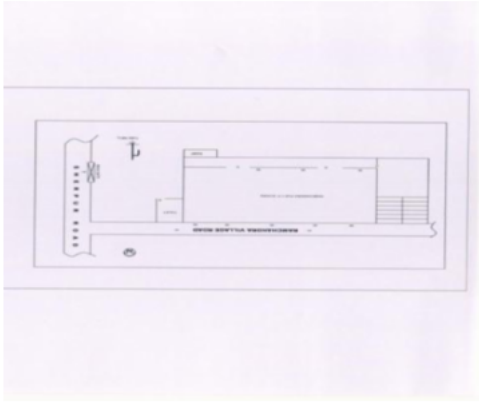

Nazri Naksha